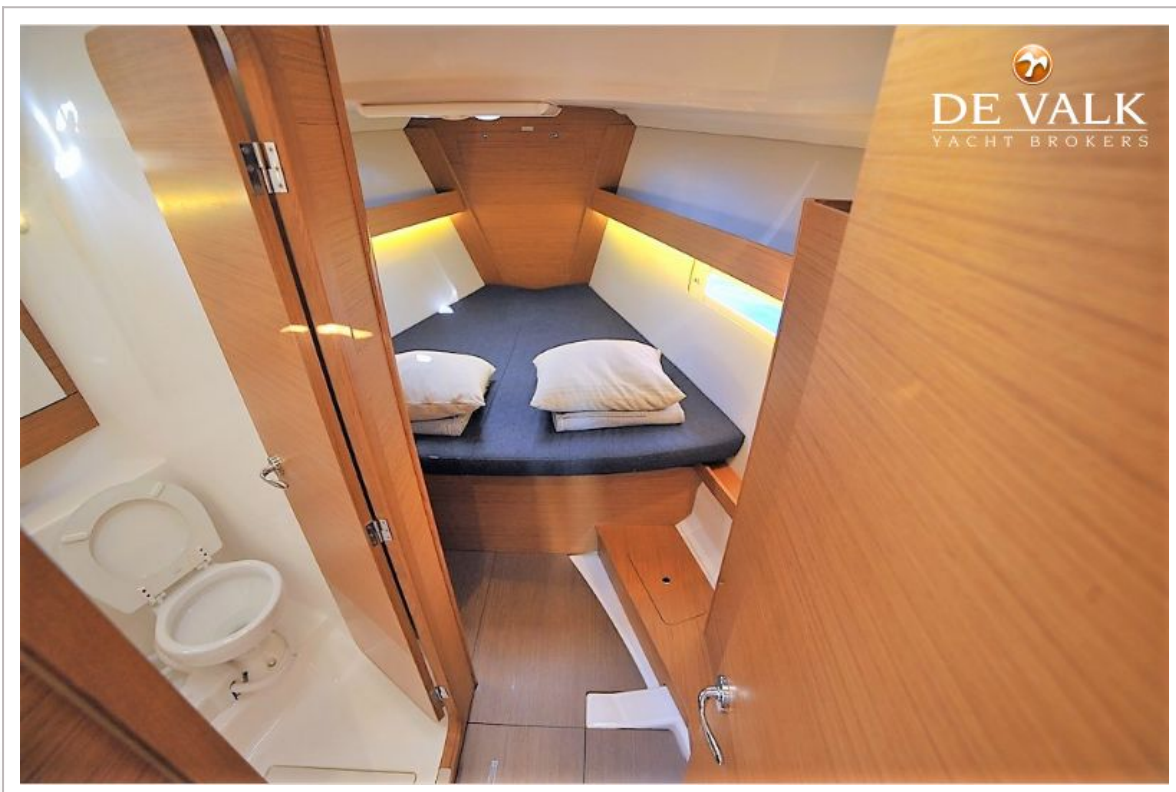

DUFOUR 412 GRAND LARGE