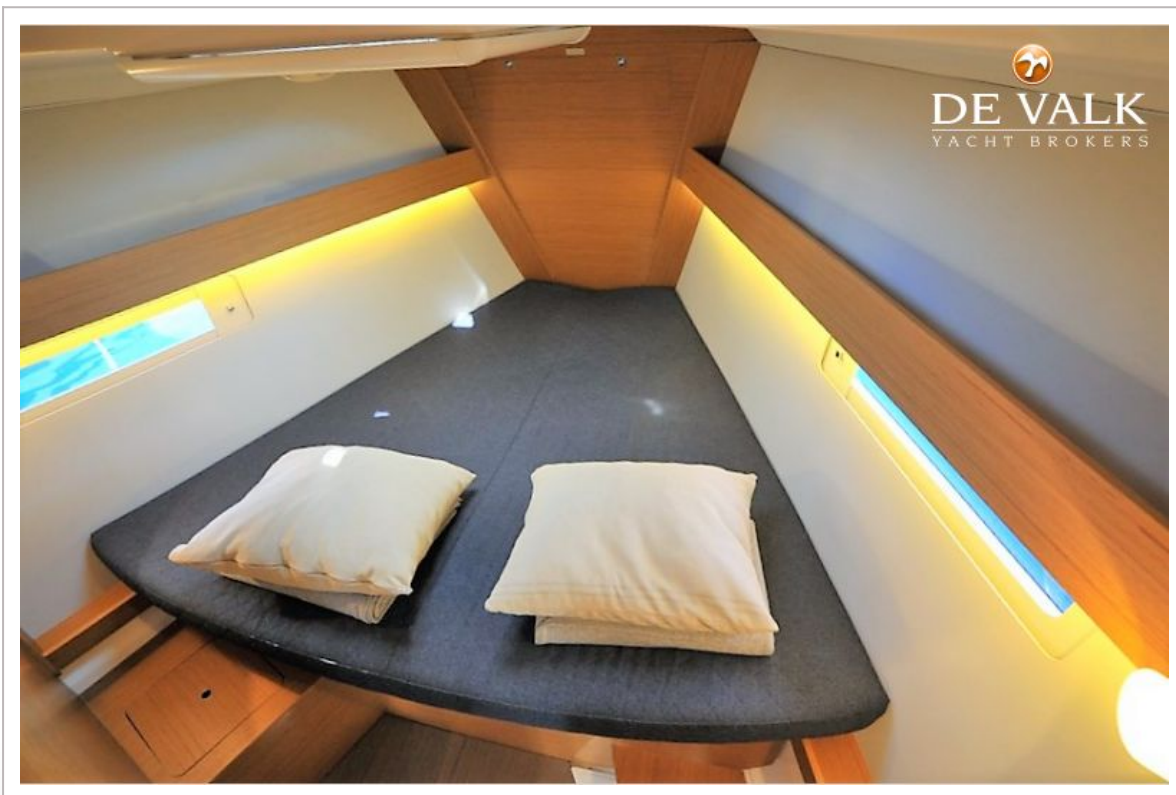

DUFOUR 412 GRAND LARGE