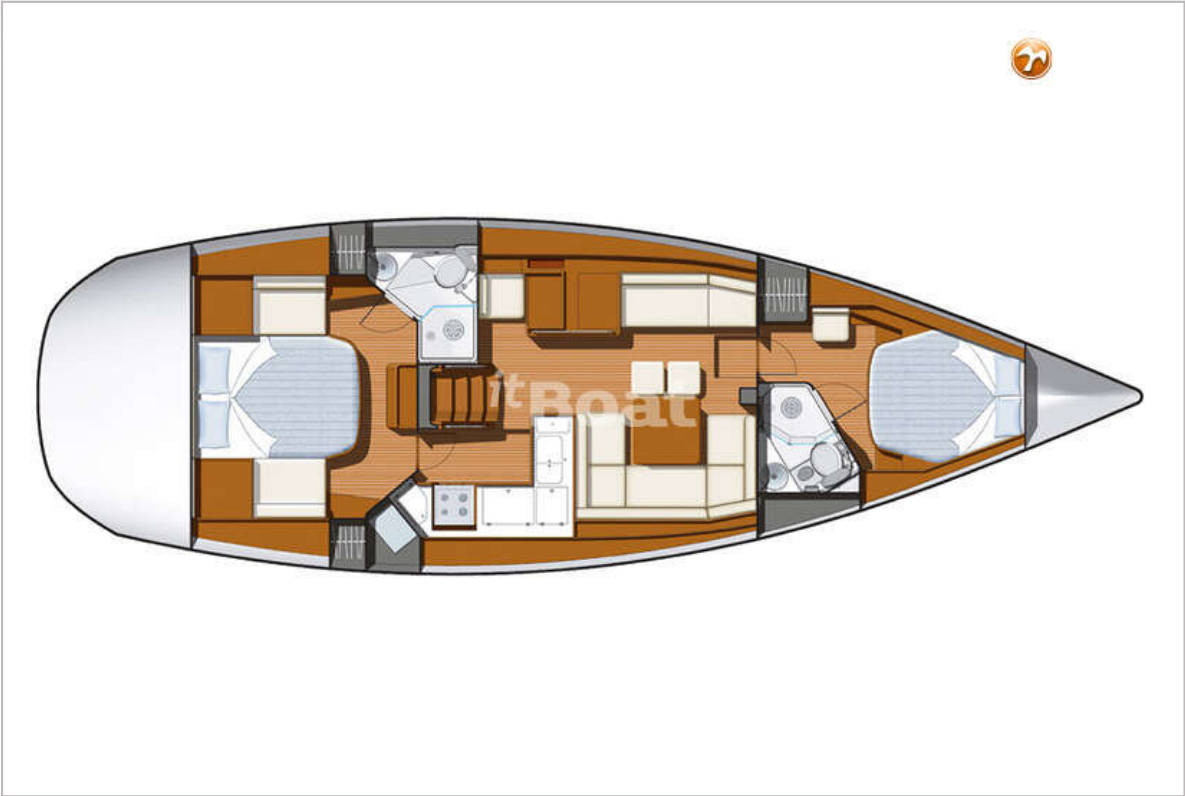

JEANNEAU SUN ODYSSEY 45 DS