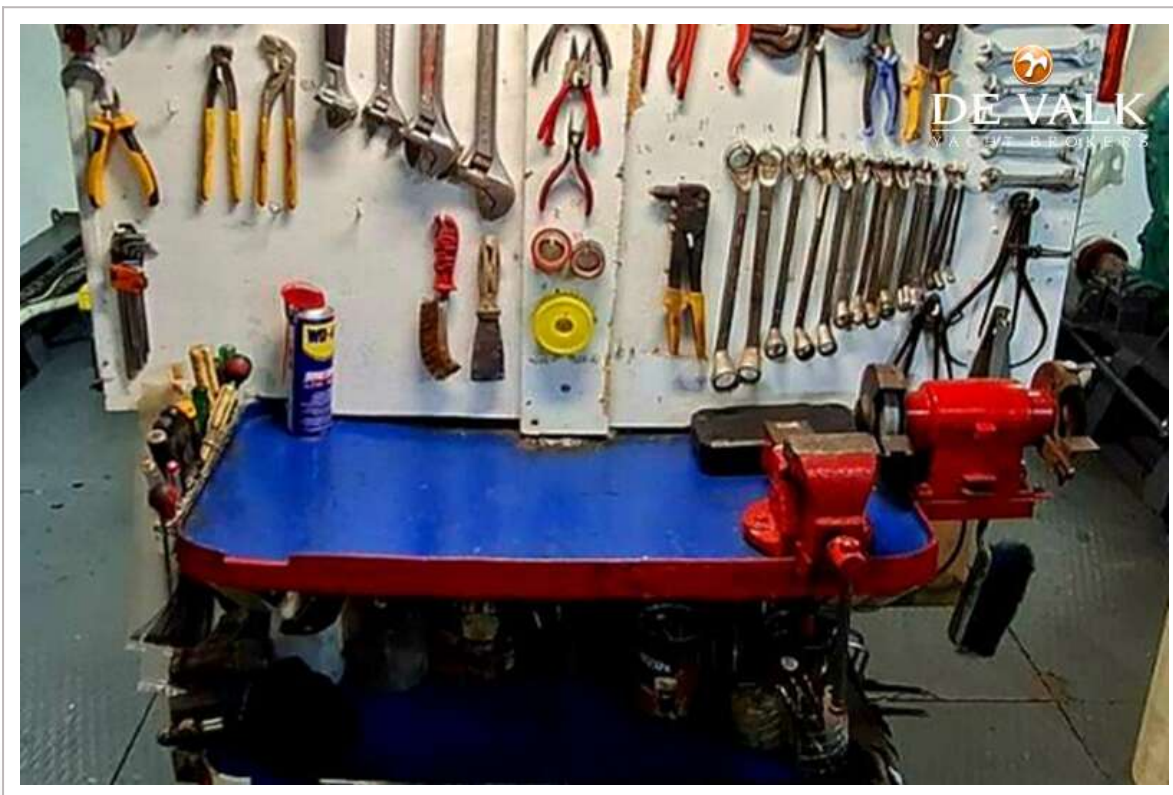

RO/PAX LAND CRAFT FERRY 58