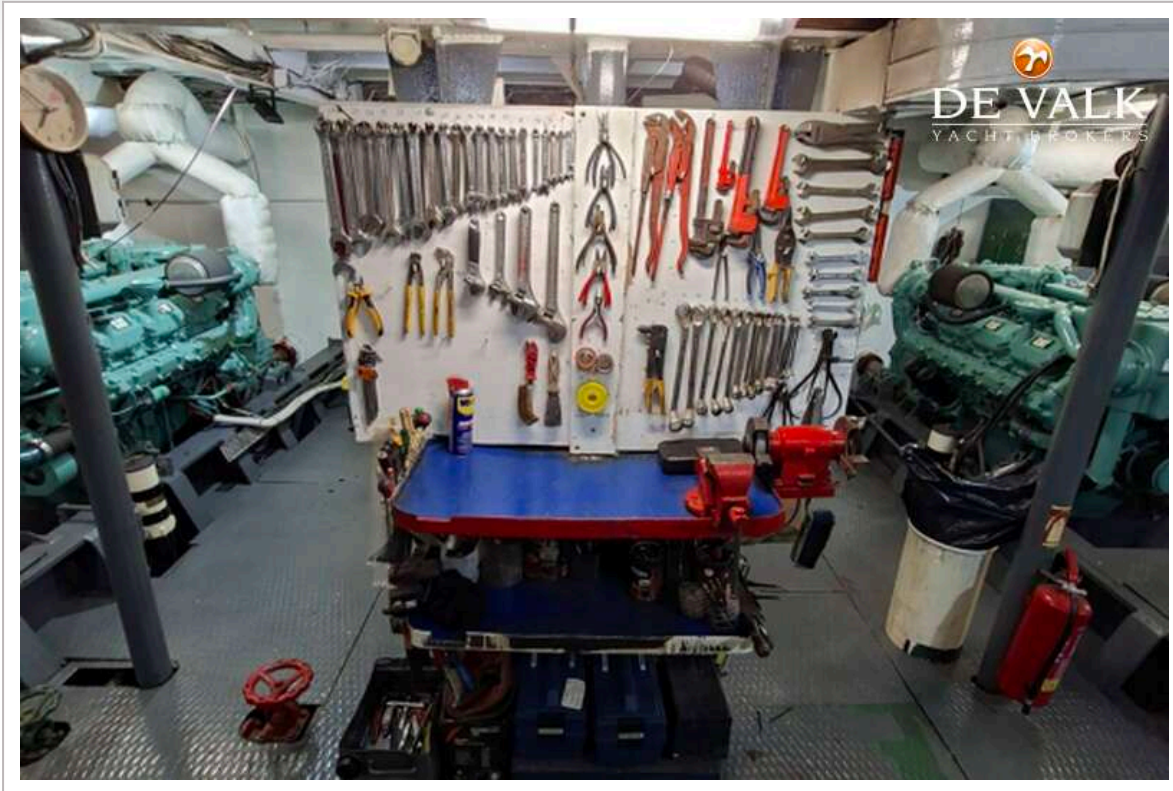

RO/PAX LAND CRAFT FERRY 58