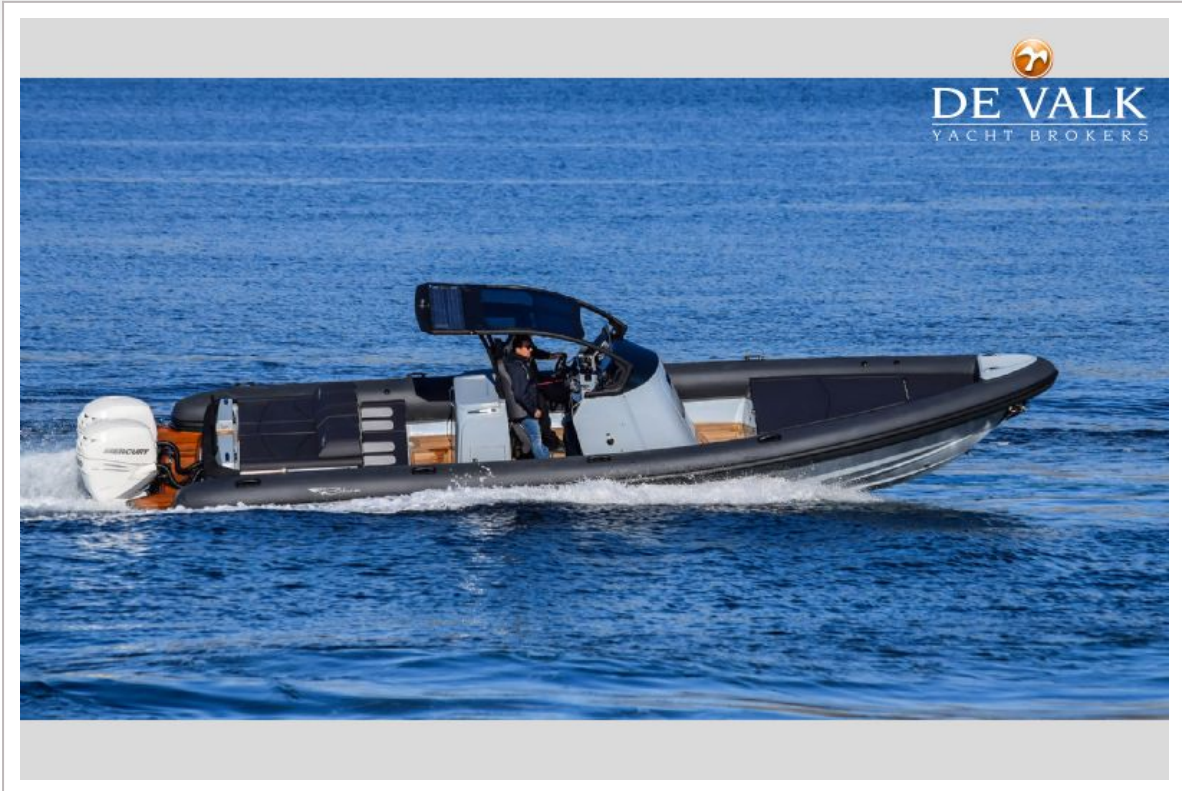

RIBCO SEAFARER 36