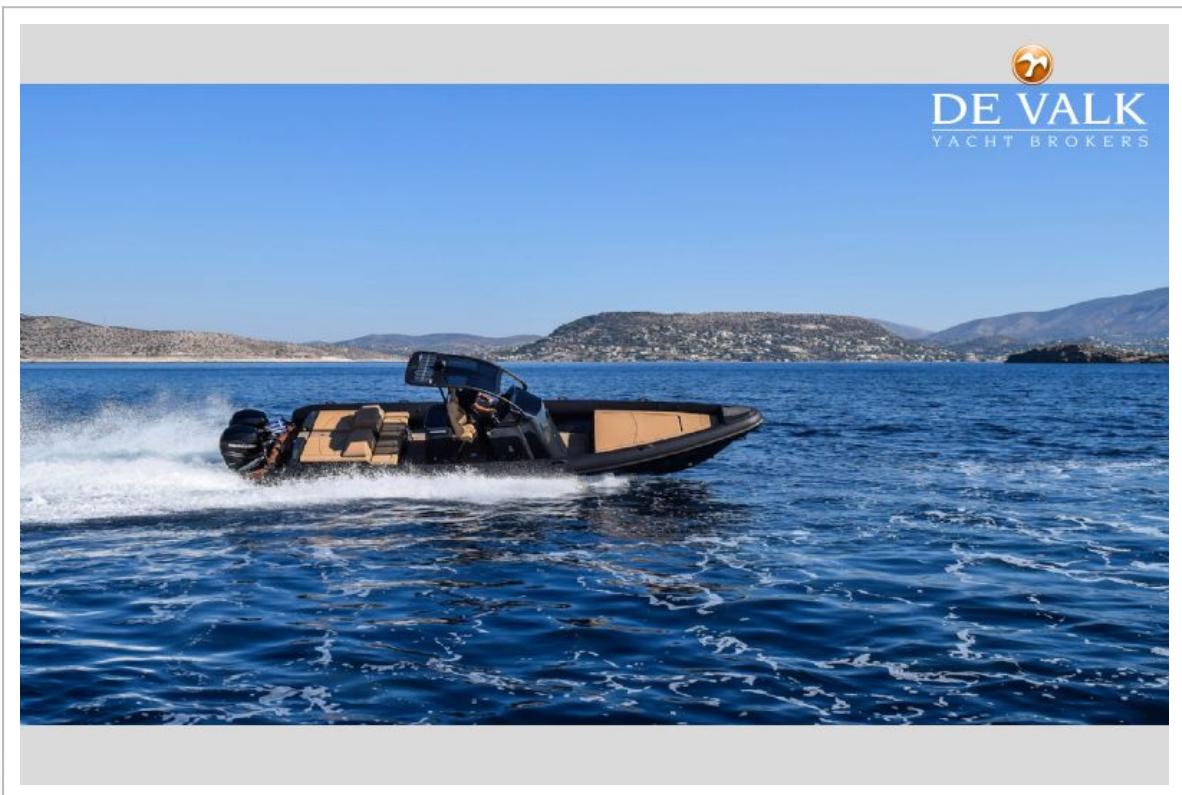

RIBCO SEAFARER 36