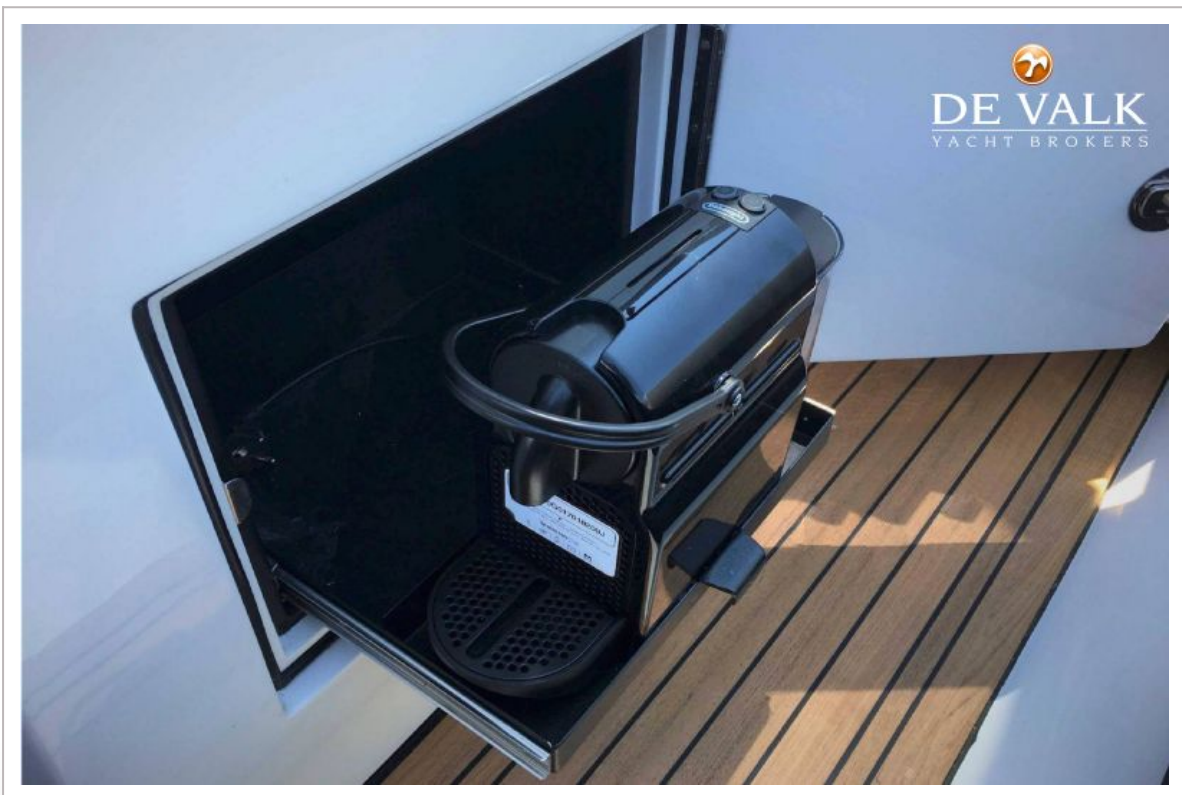

RIBCO SEAFARER 36