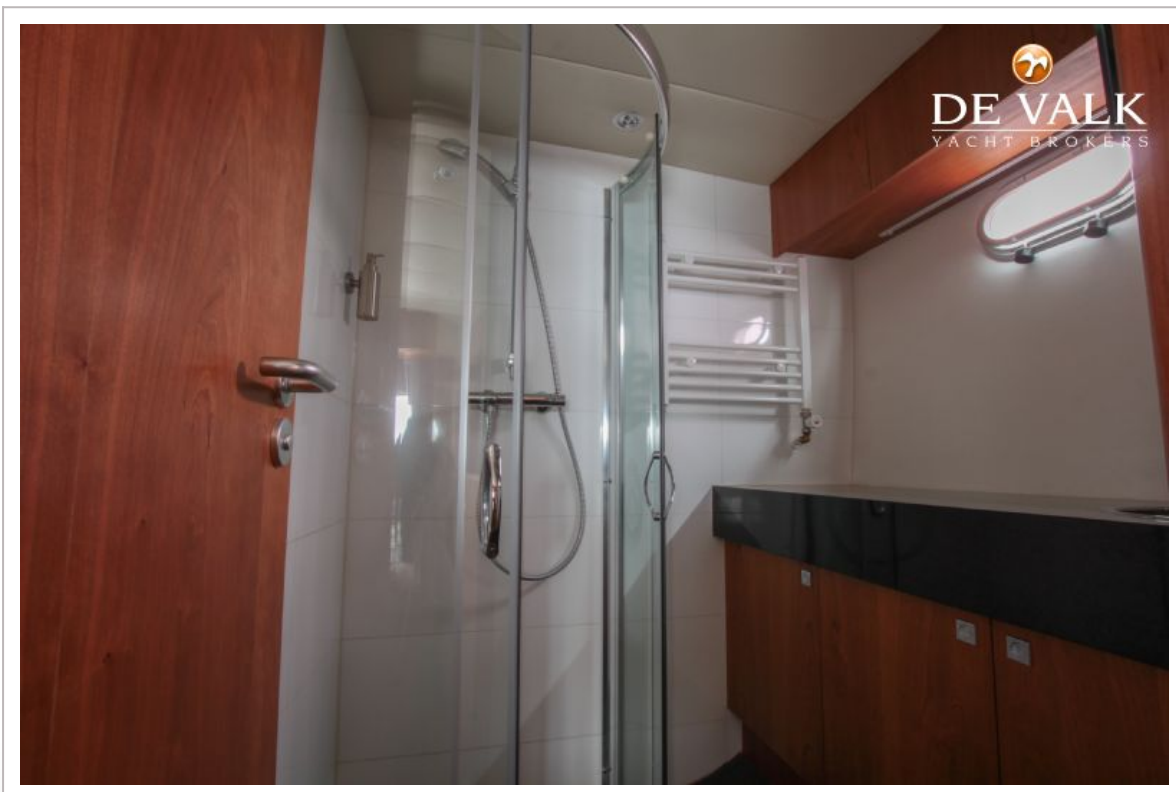

VAN DER HEIJDEN DYNAMIC DELUXE 1400