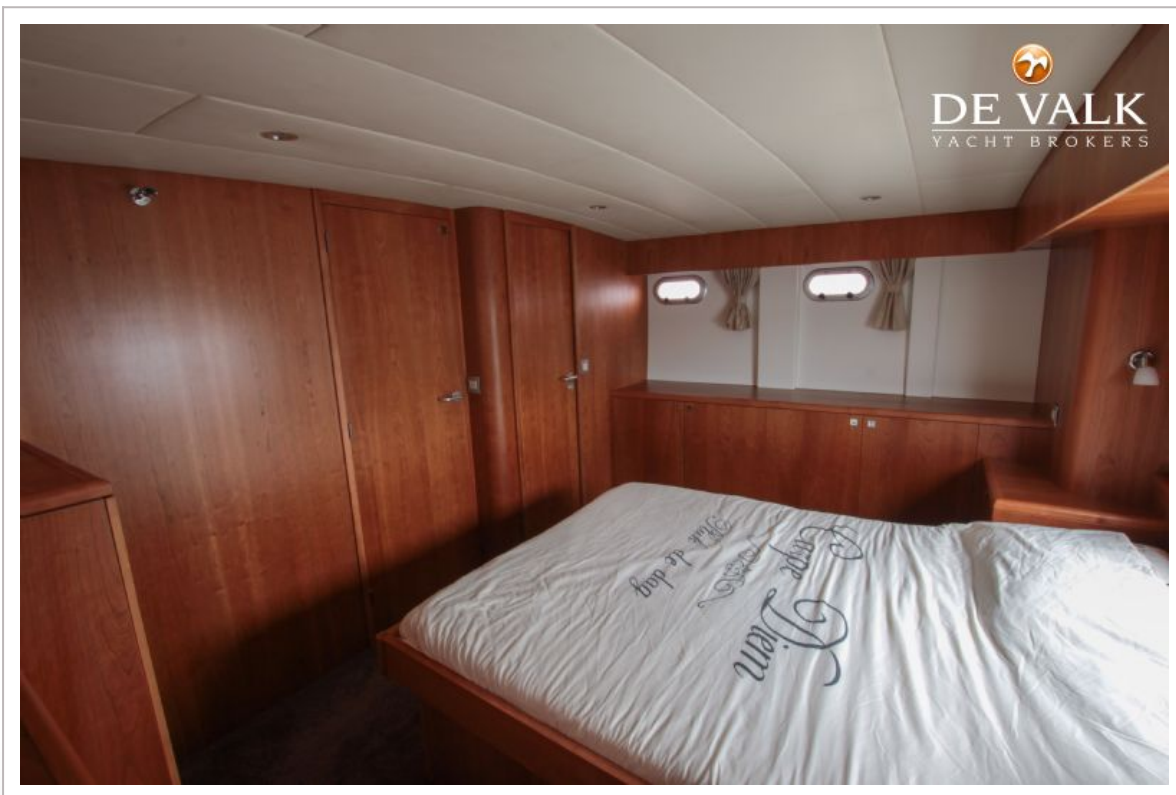

VAN DER HEIJDEN DYNAMIC DELUXE 1400