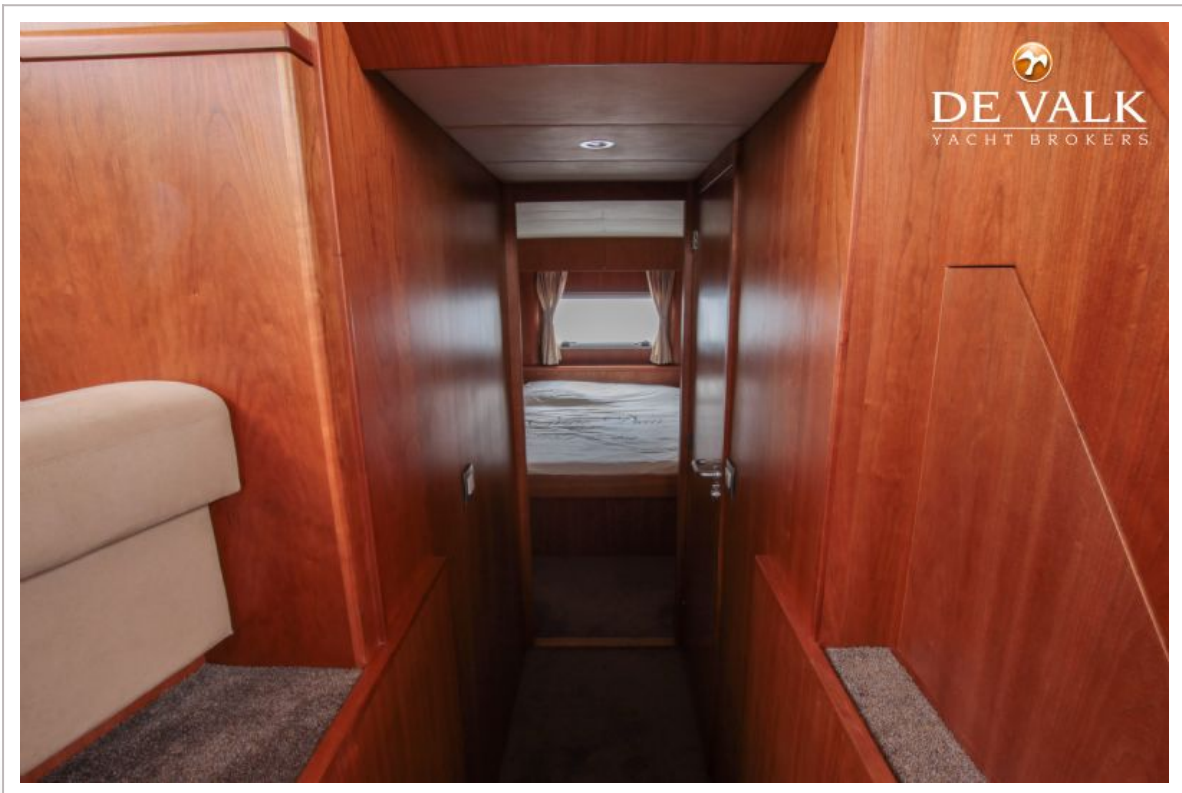

VAN DER HEIJDEN DYNAMIC DELUXE 1400