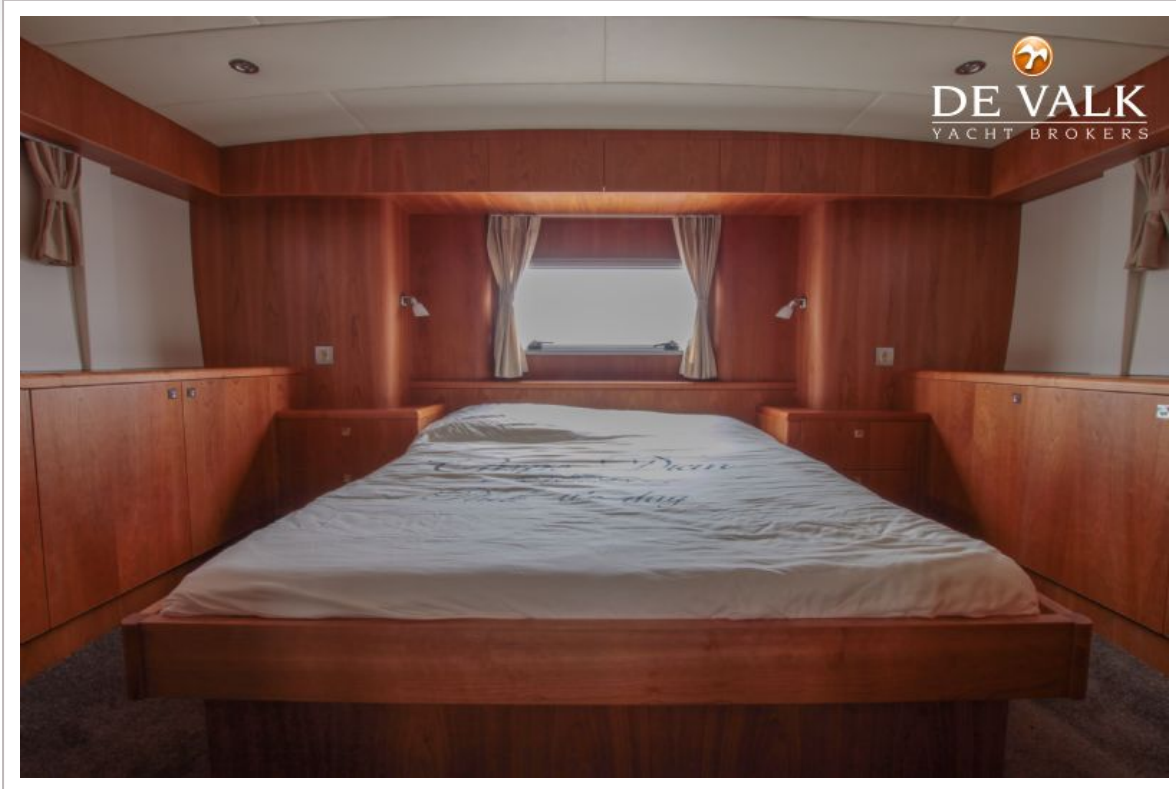

VAN DER HEIJDEN DYNAMIC DELUXE 1400