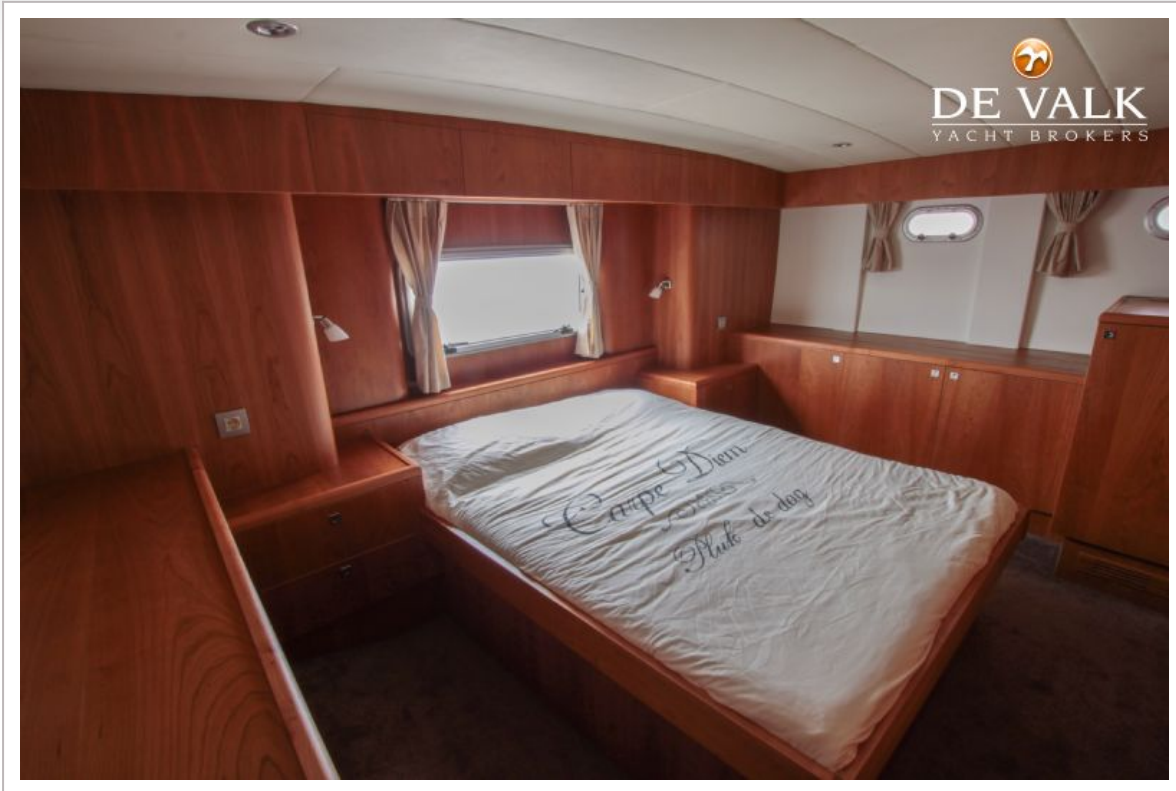

VAN DER HEIJDEN DYNAMIC DELUXE 1400