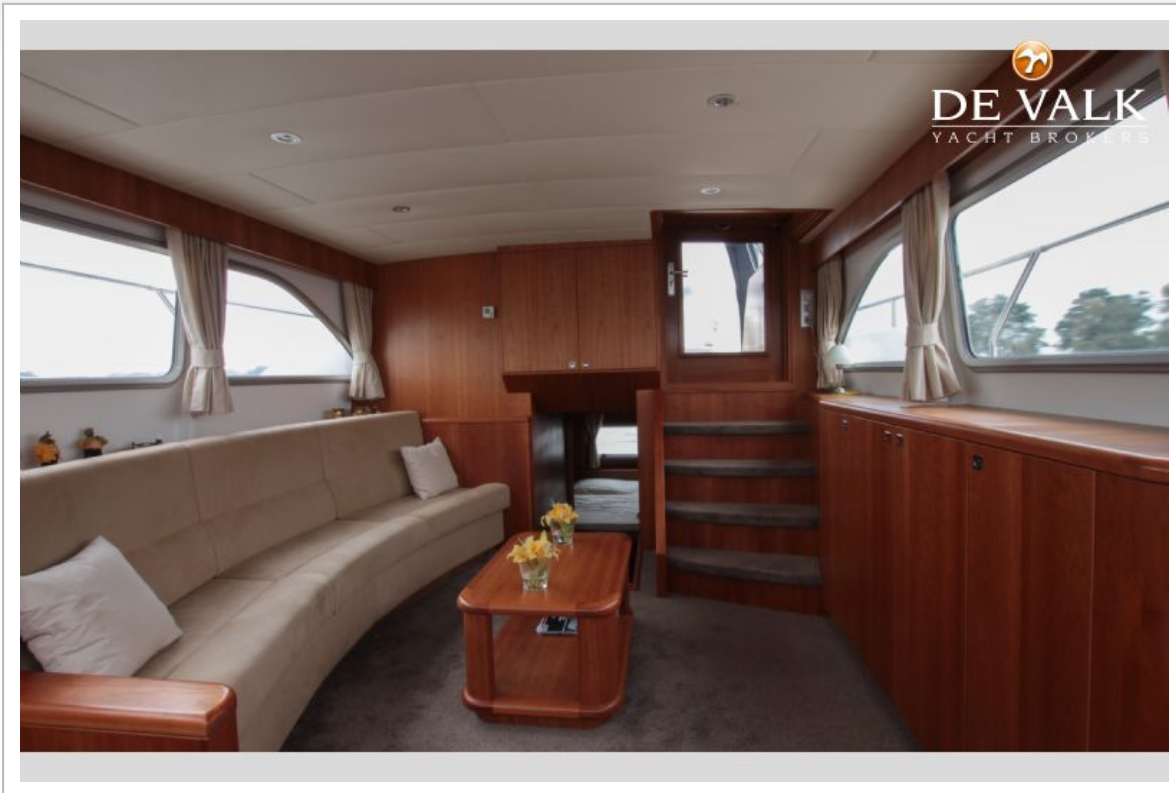

VAN DER HEIJDEN DYNAMIC DELUXE 1400