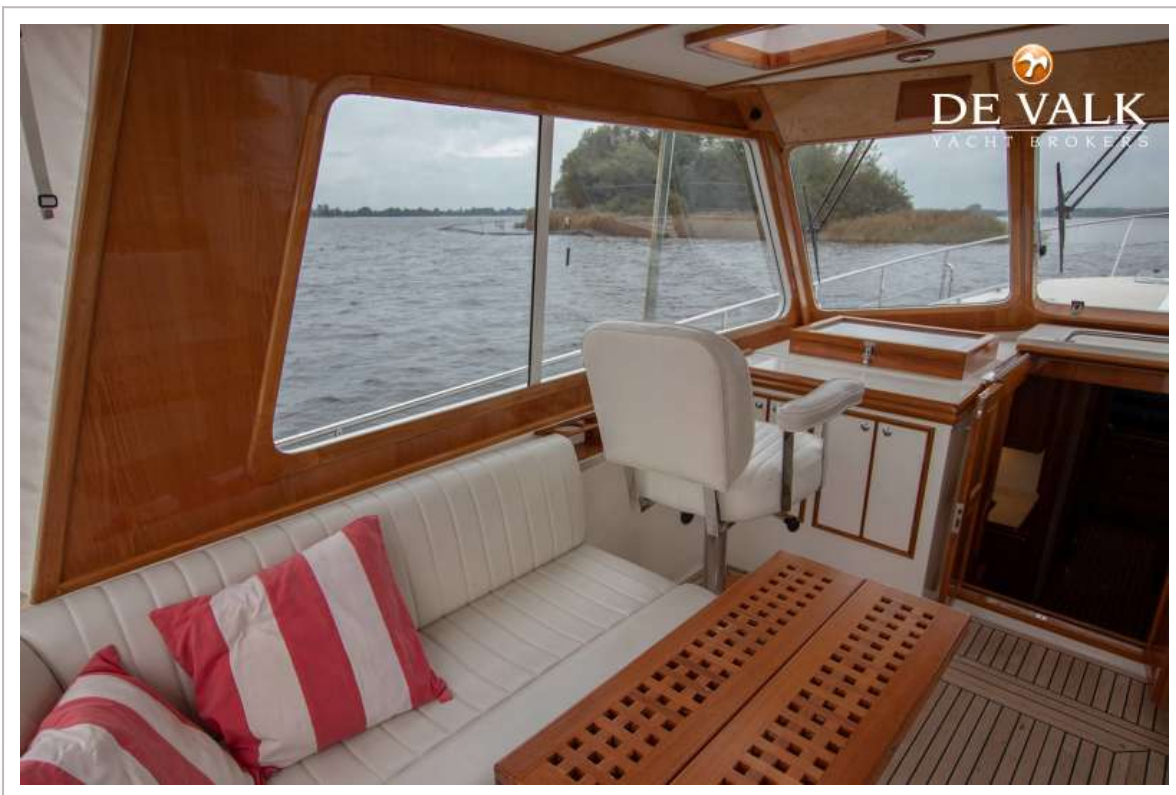

GRAND BANKS 43 EASTBAY HX