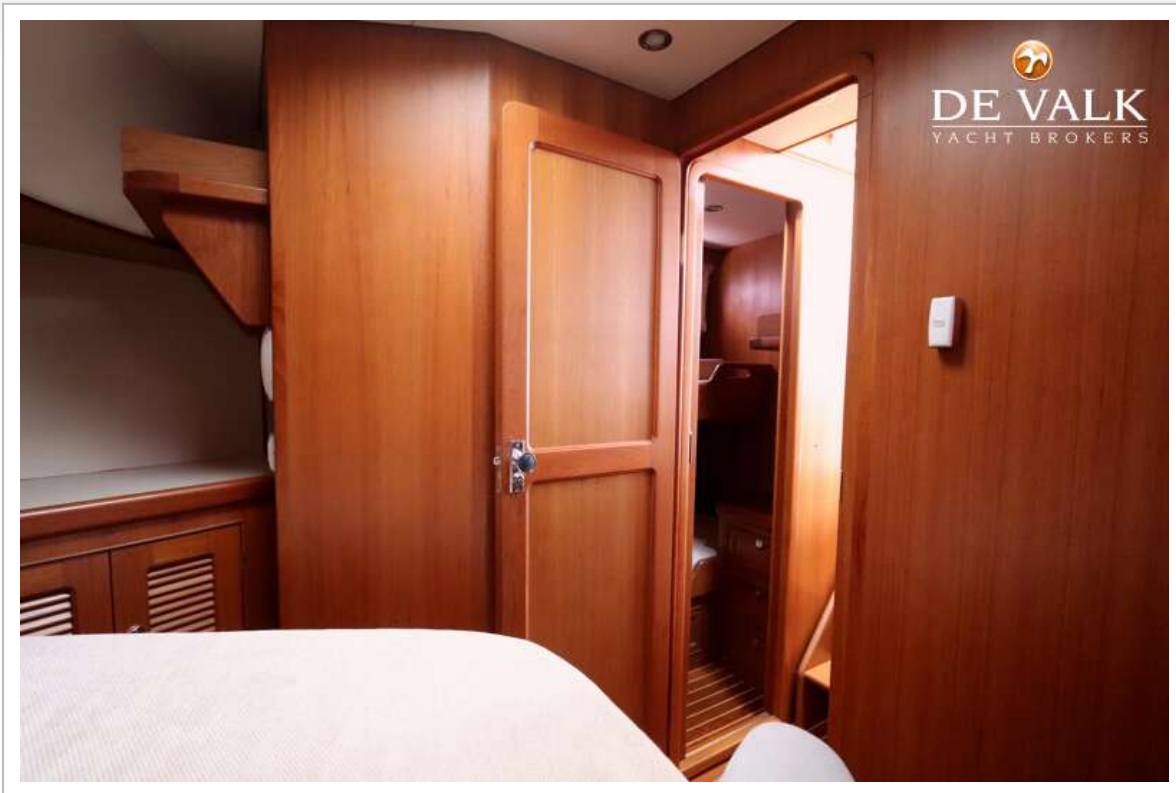

HALVORSEN 32 FLYBRIDGE