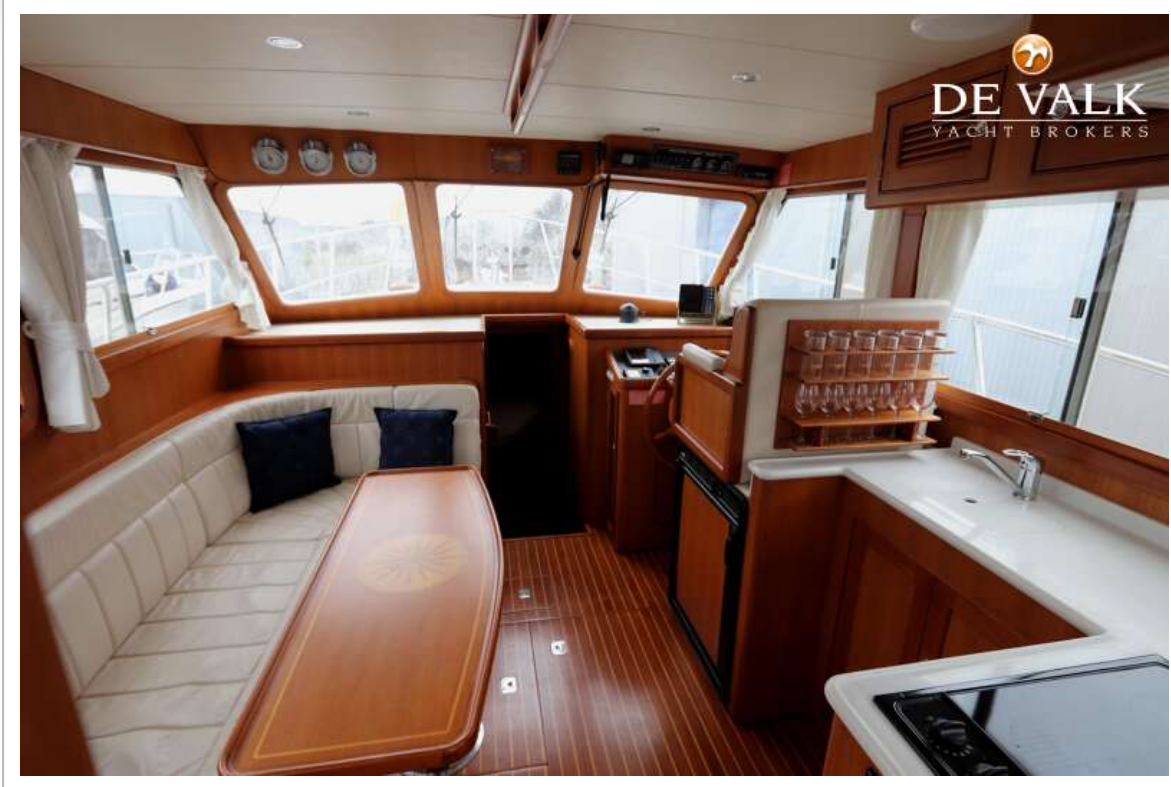

HALVORSEN 32 FLYBRIDGE