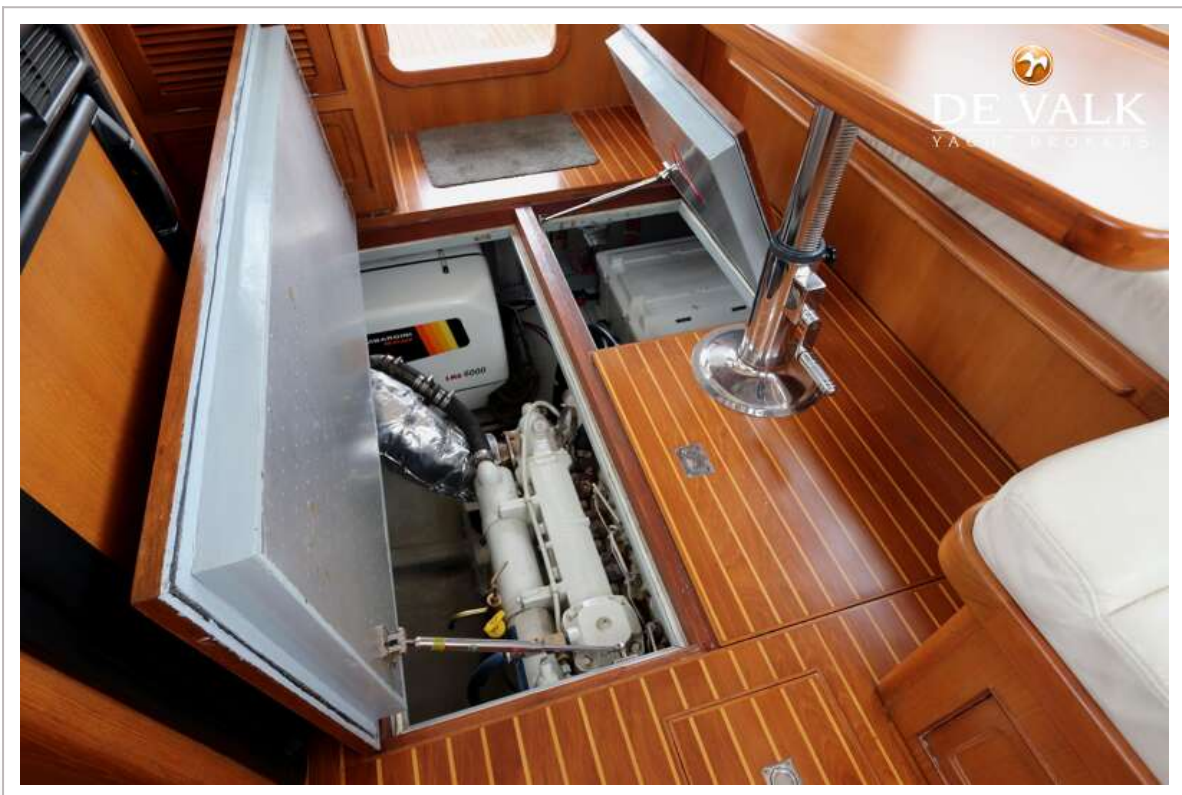

HALVORSEN 32 FLYBRIDGE