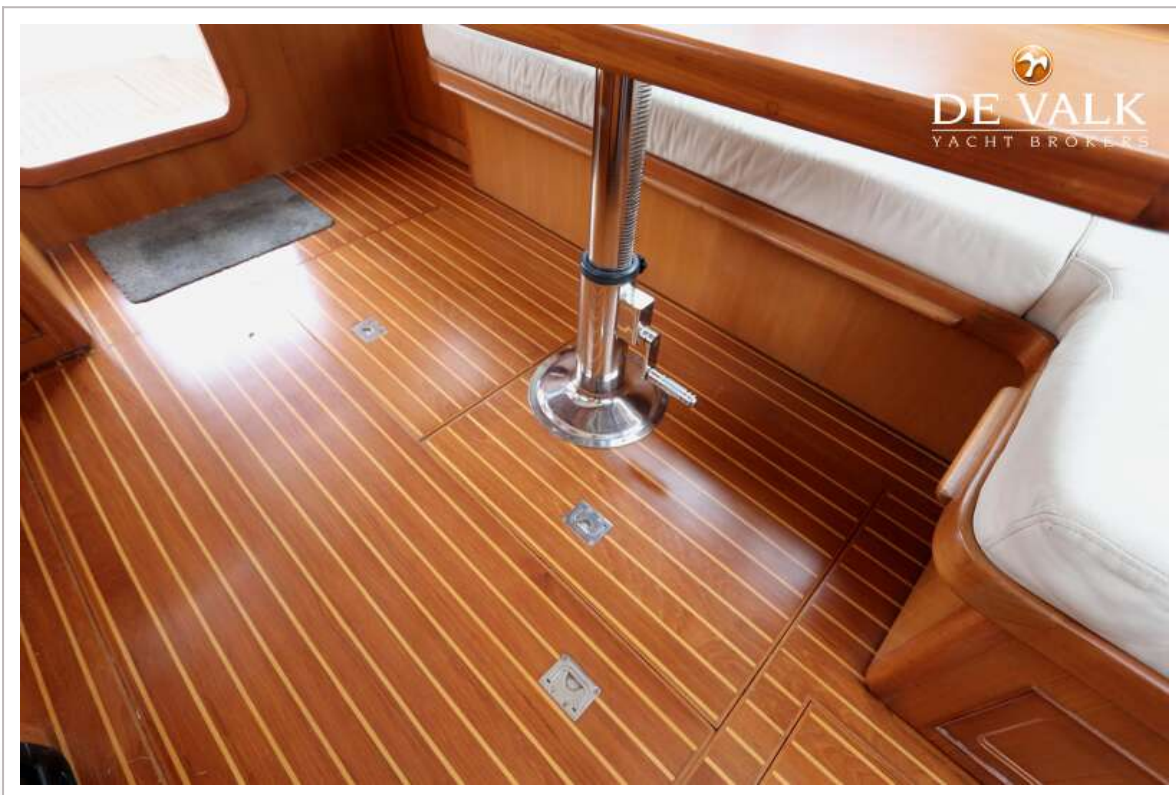

HALVORSEN 32 FLYBRIDGE