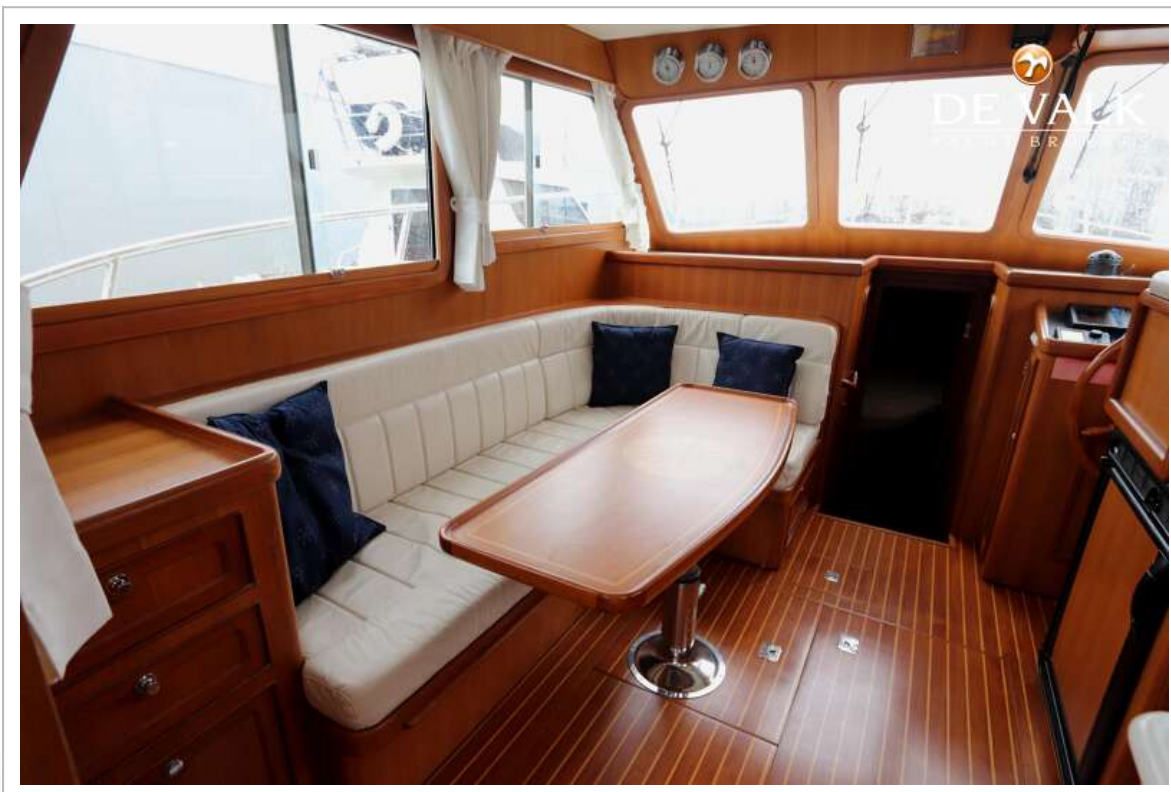

HALVORSEN 32 FLYBRIDGE