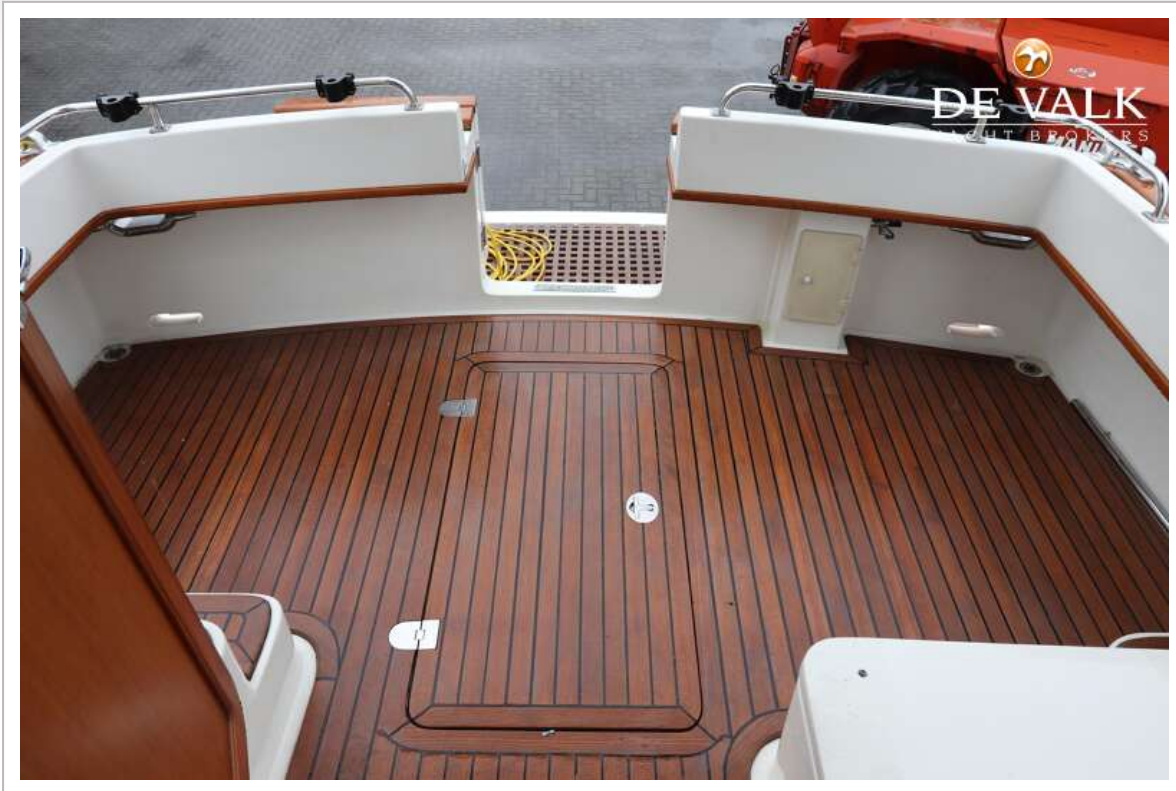

HALVORSEN 32 FLYBRIDGE