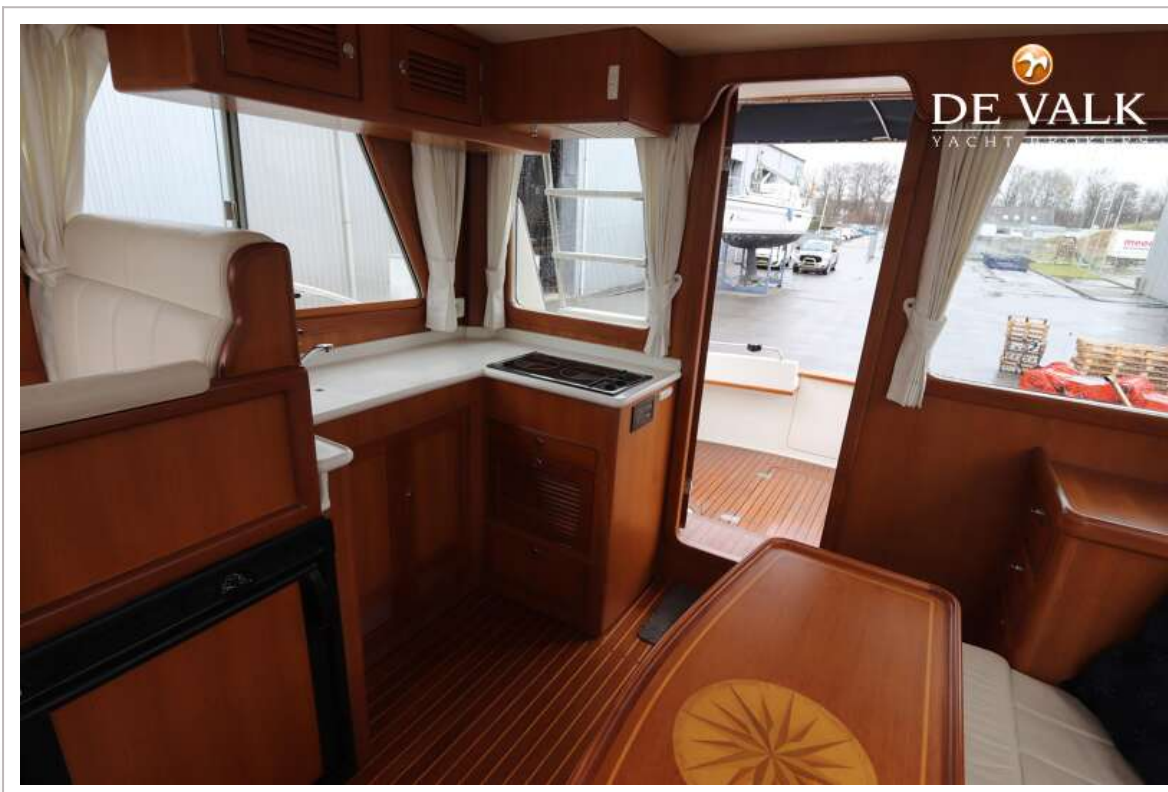

HALVORSEN 32 FLYBRIDGE