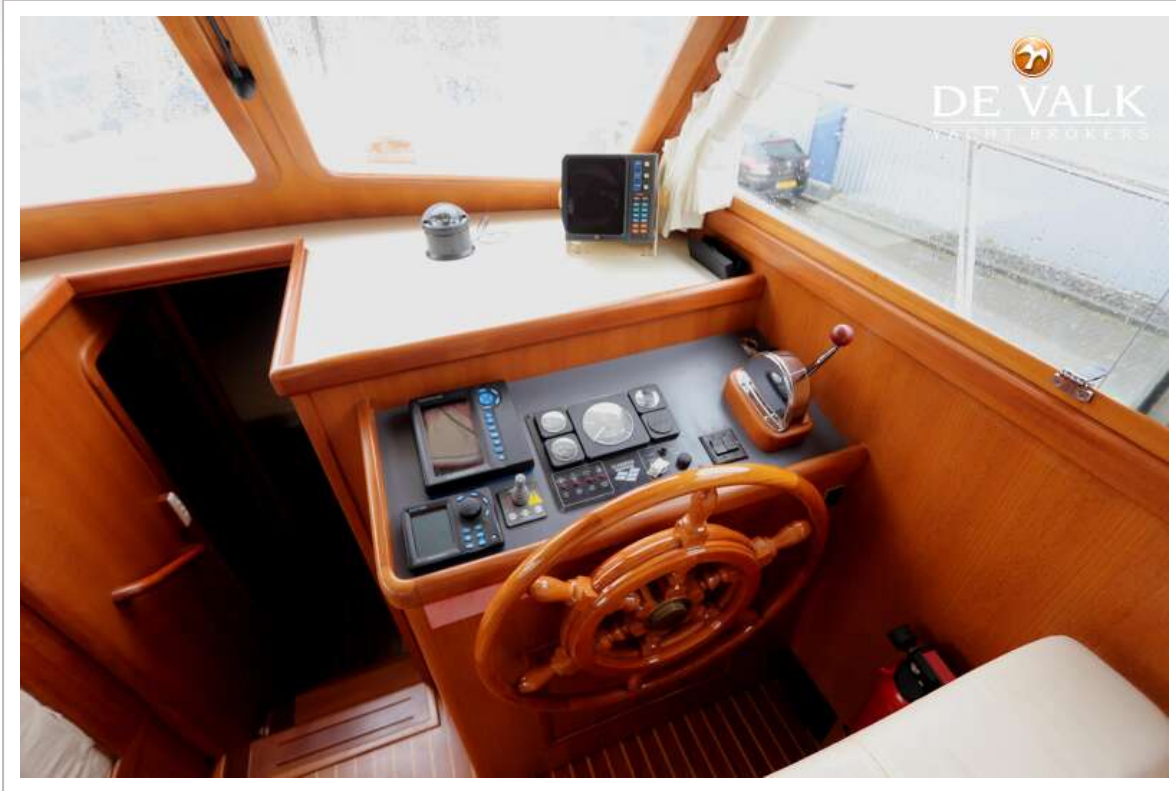

HALVORSEN 32 FLYBRIDGE