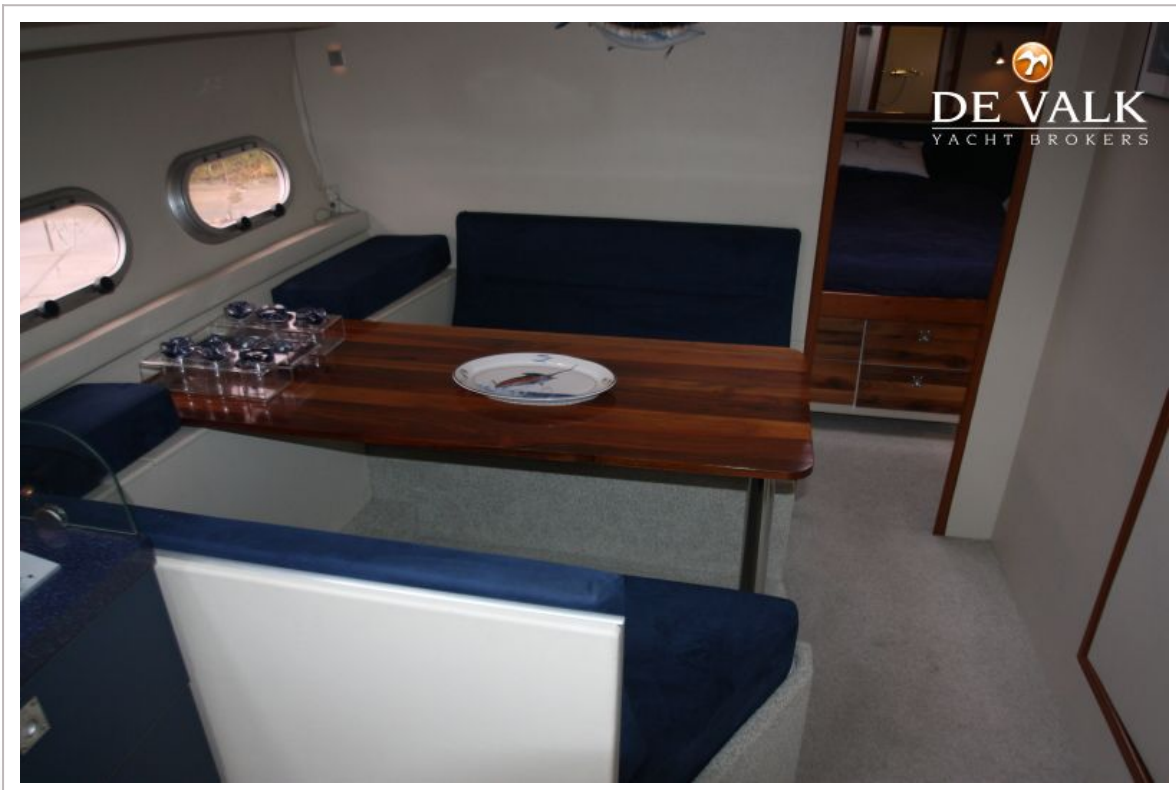

COLVIC SUNQUEST 43