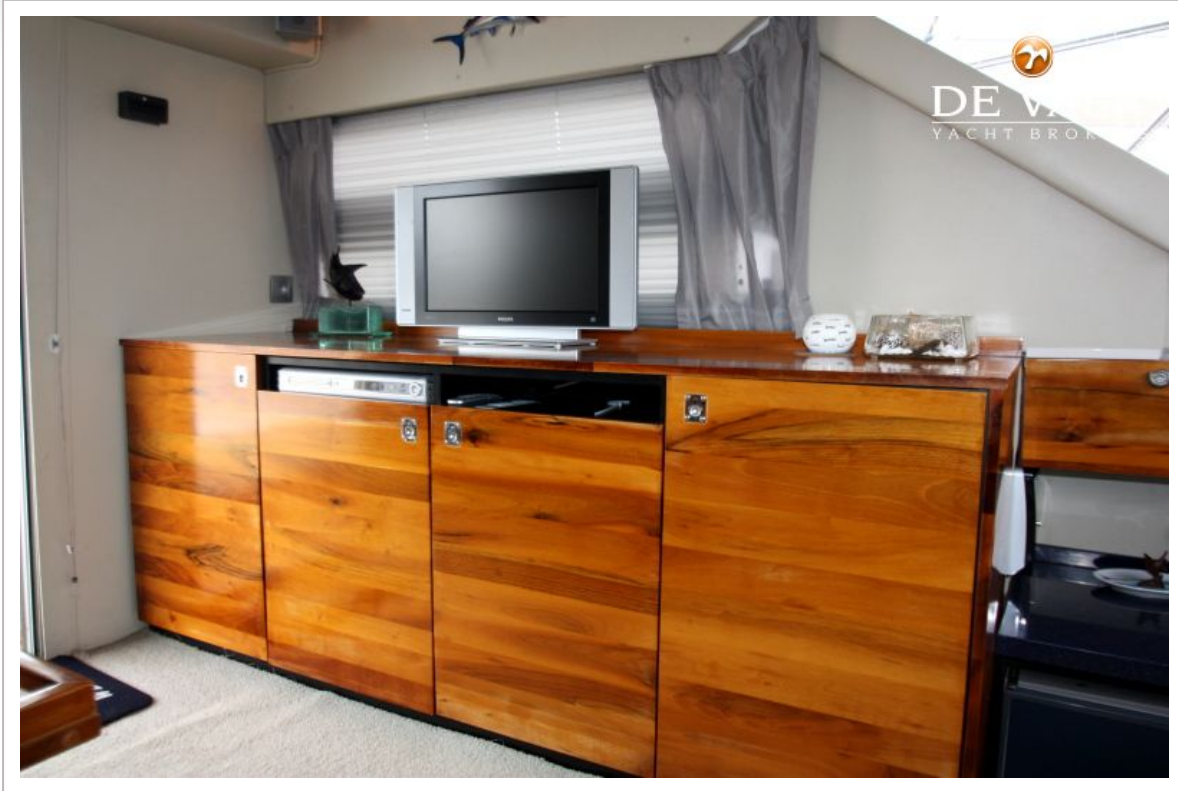

COLVIC SUNQUEST 43