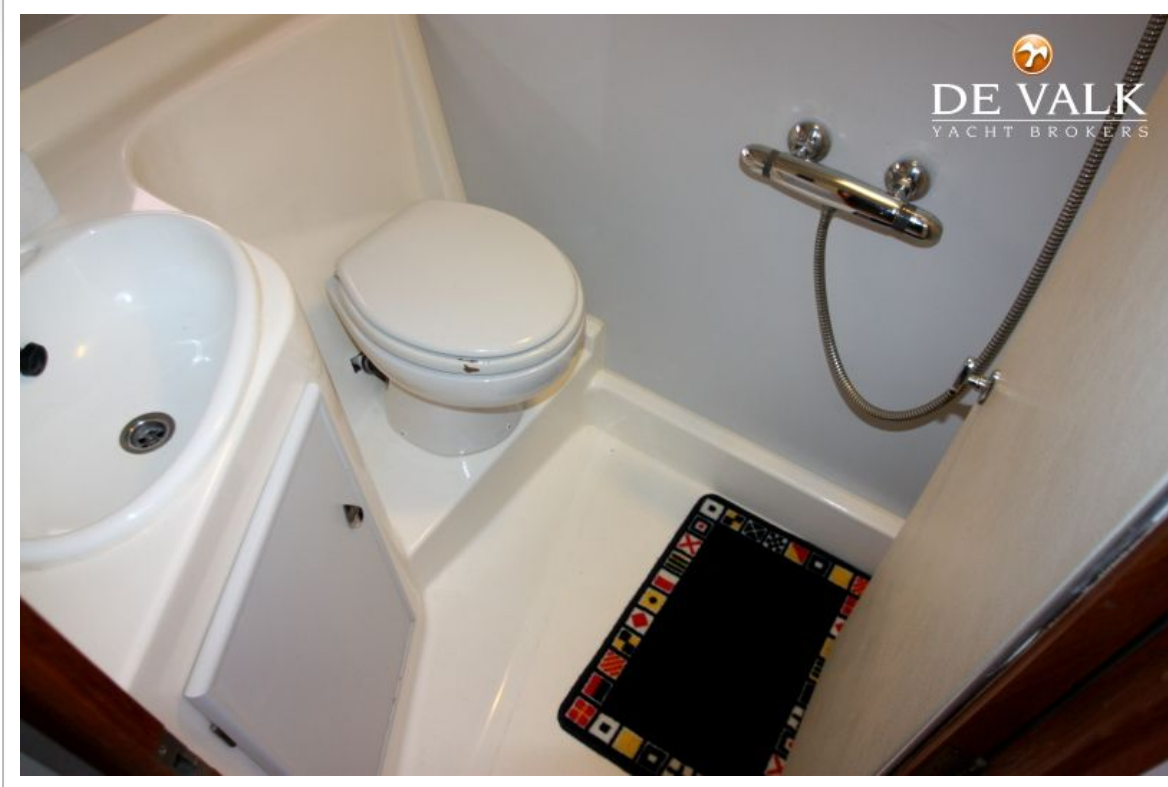

COLVIC SUNQUEST 43