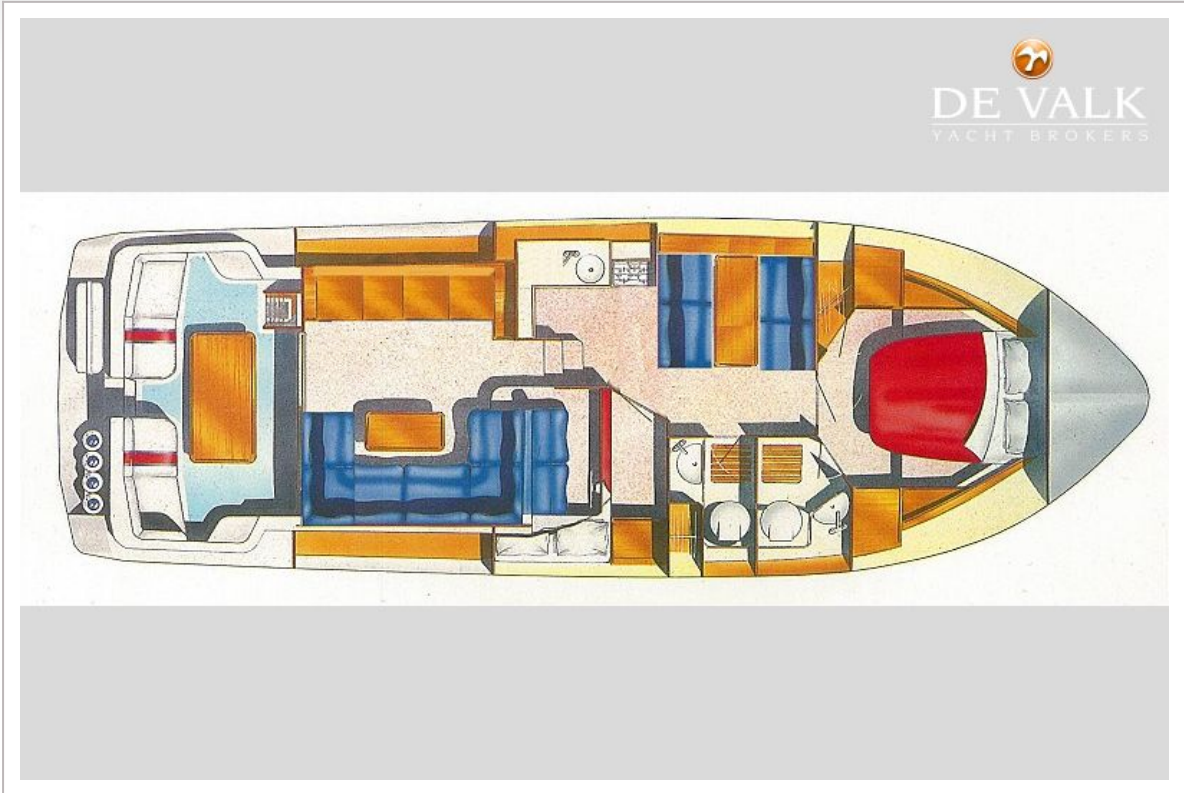

Stuurwiel op flybridge	hydraulisch
Extra info	Loa = 13,75 Lengte romp is 13,11

ACCOMMODATIE

Hutten	2
Slaapplaatsen	6
Interieur	noten
Vloer	vloerbedekking
Open kuip	ja
Stuurhut/deksalon	ja
Stahoogte salon (m)	1,92 / 2 mtr
Dinette om te bouwen	ja
Schuifdeur naar kuip	ja
Keuken	ja
Aanrechtblad	kunststof
Spoelbak	roestvast staal
Kooktoestel	electrisch Gaggenau 2 burner
Magnetron	Bestron
Koelkast	met vriesvak 2 x Coolmatic 24v
Warmwatersysteem	220V + motor Boiler
Waterdruksysteem	electrisch
Eigenaarshut	tweepersoonsbed
Lengte bed (m)	1,95 x 1,47
Kledingkast	hangend gedeelte en lades
Badkamer	en suite
Toilet	en suite
Toilet Systeem	elektrisch
Wasbak	in de badkamer
Douche	en suite
Gastenhut 1	tweepersoonsbed
Lengte bed (m)	1,84 x 1,34

COLVIC SUNQUEST 43

COLVIC SUNQUEST 43

COLVIC SUNQUEST 43

COLVIC SUNQUEST 43

COLVIC SUNQUEST 43

COLVIC SUNQUEST 43