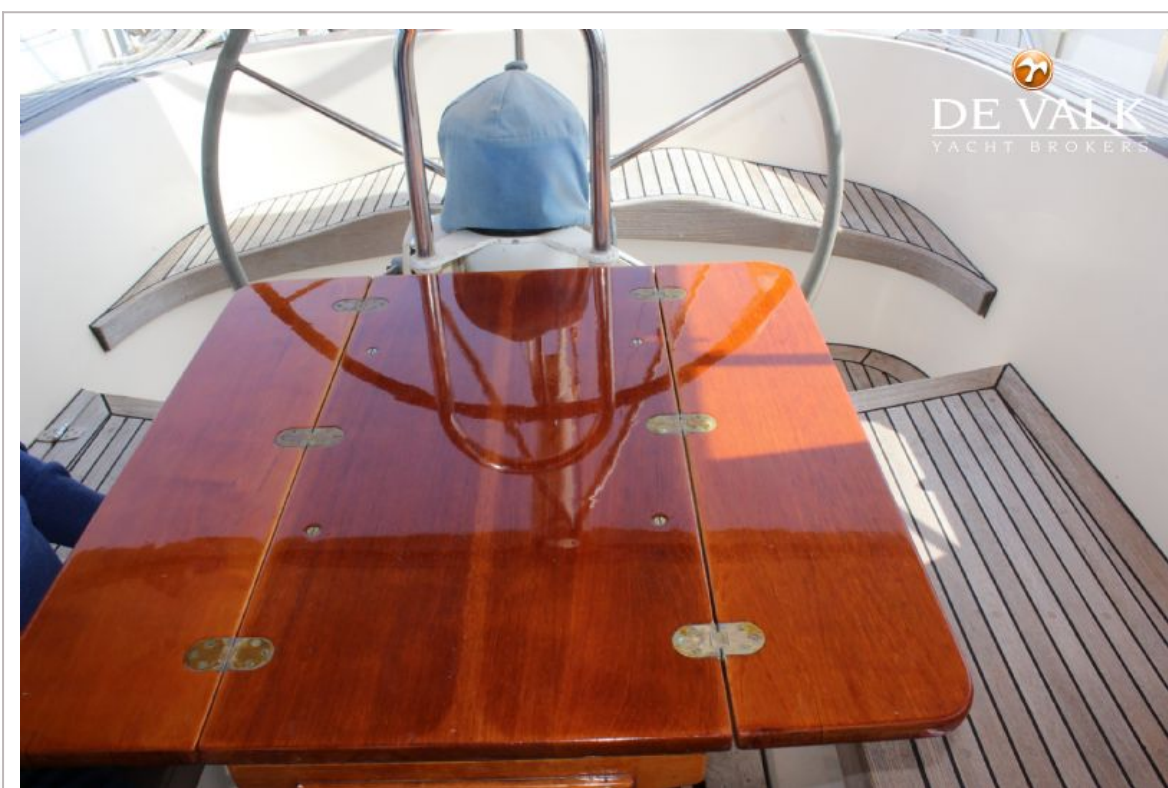

HALLBERG RASSY 45