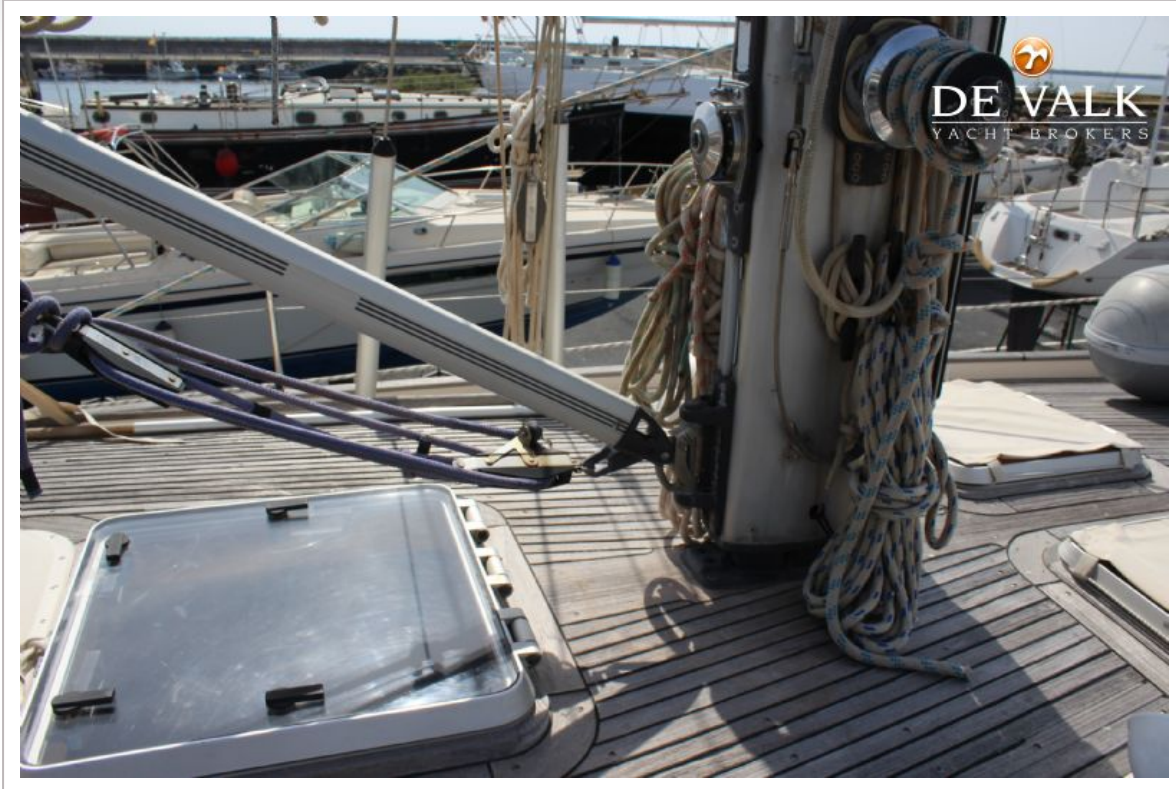

HALLBERG RASSY 45