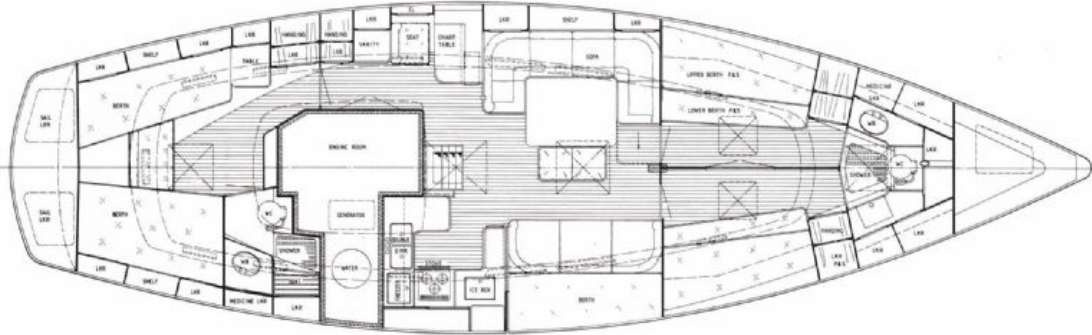

HALLBERG RASSY 45

DE VALK
YACHT BROKERS