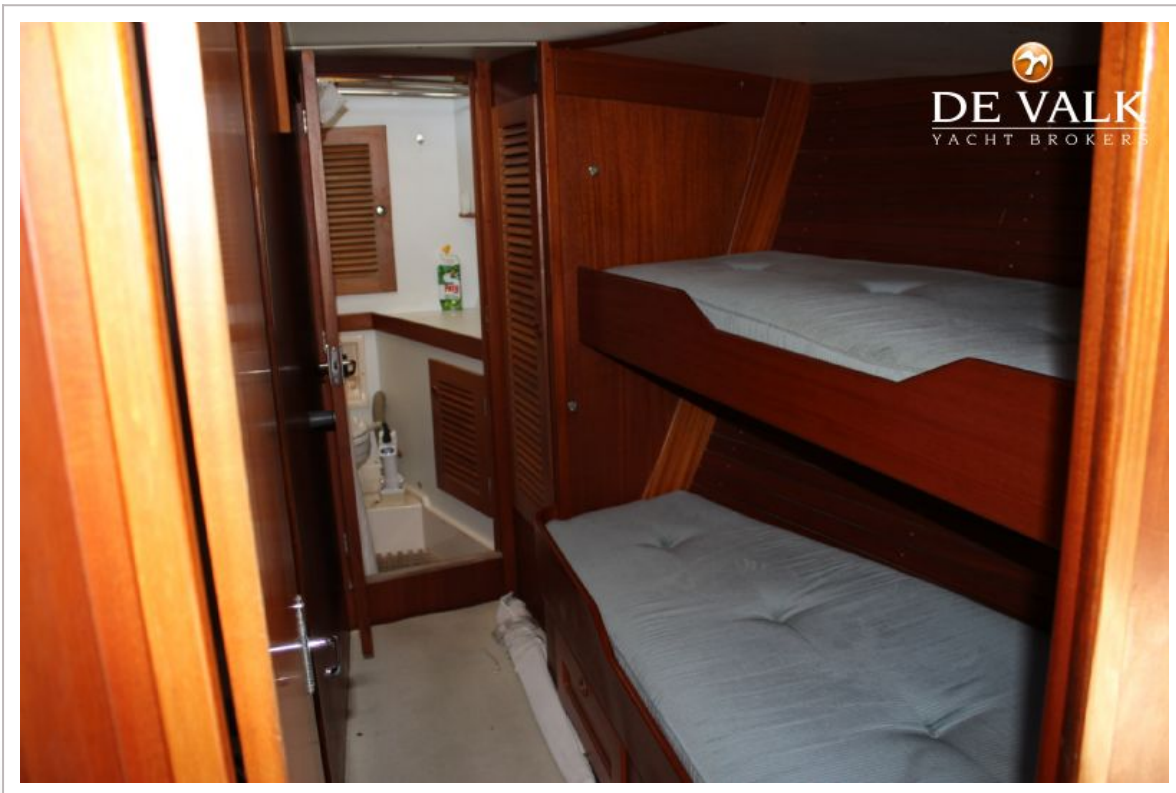

HALLBERG RASSY 45