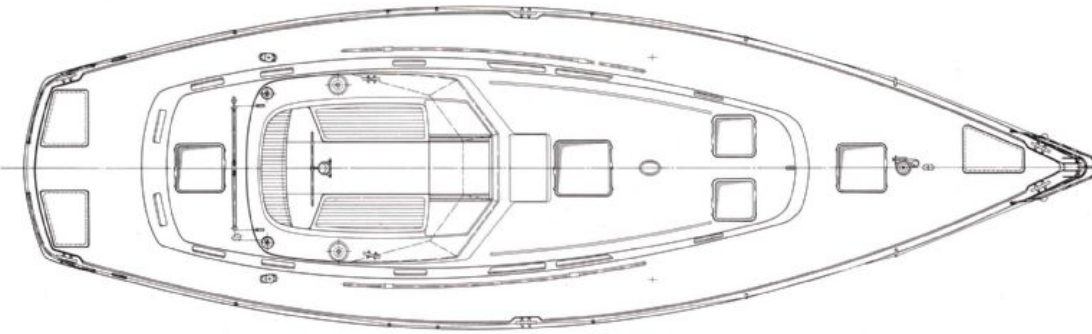

DE VALK
YACHT BROKERS