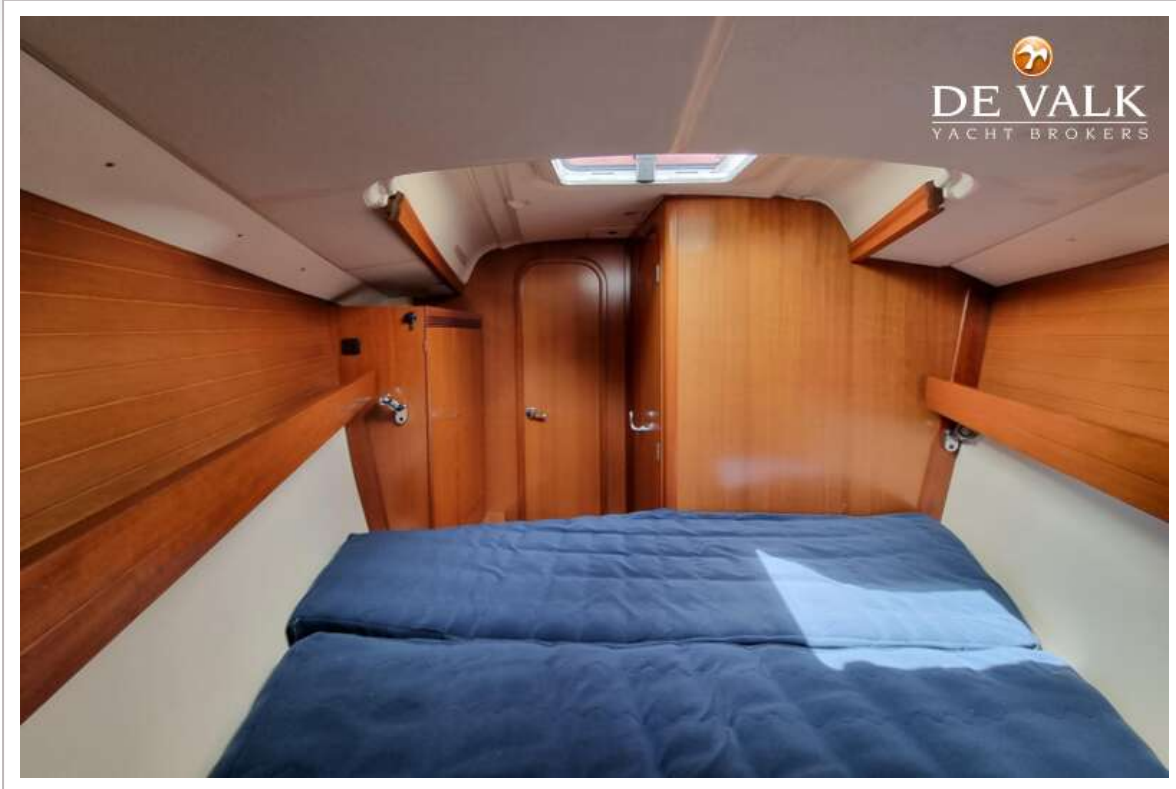

DUFOUR 40 PERFORMANCE