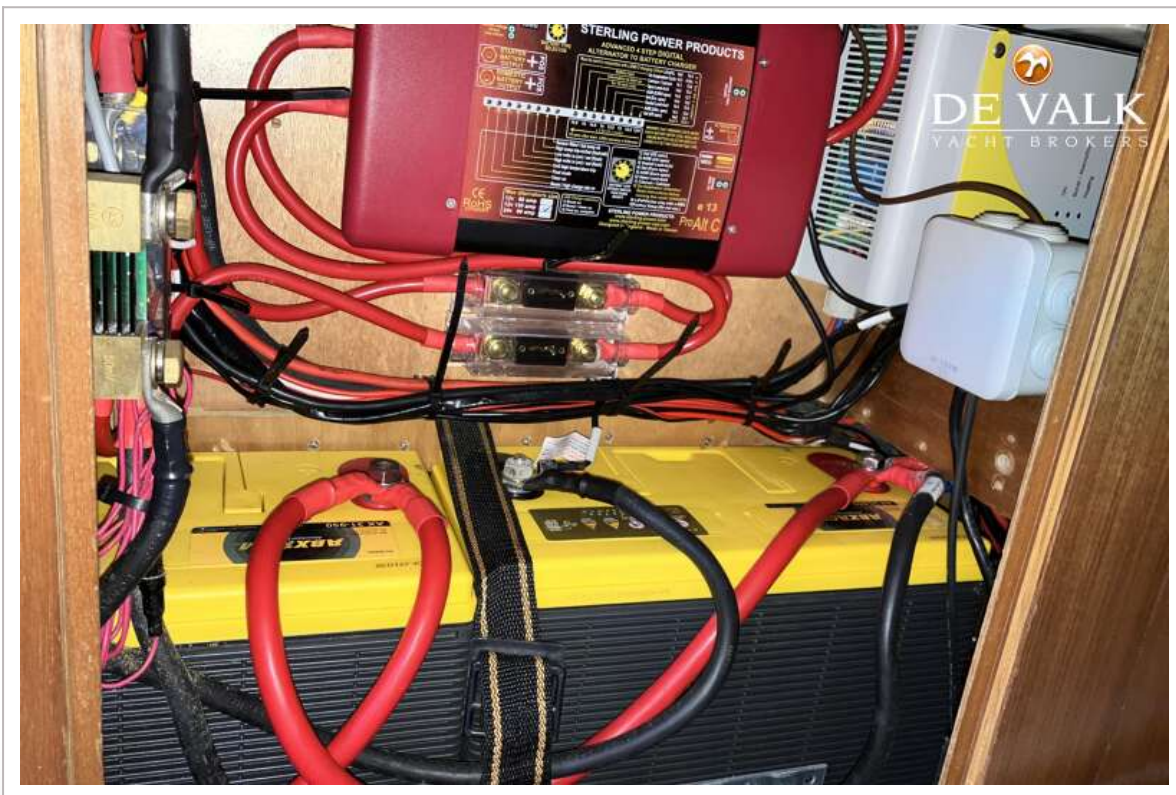

DUFOUR 40 PERFORMANCE