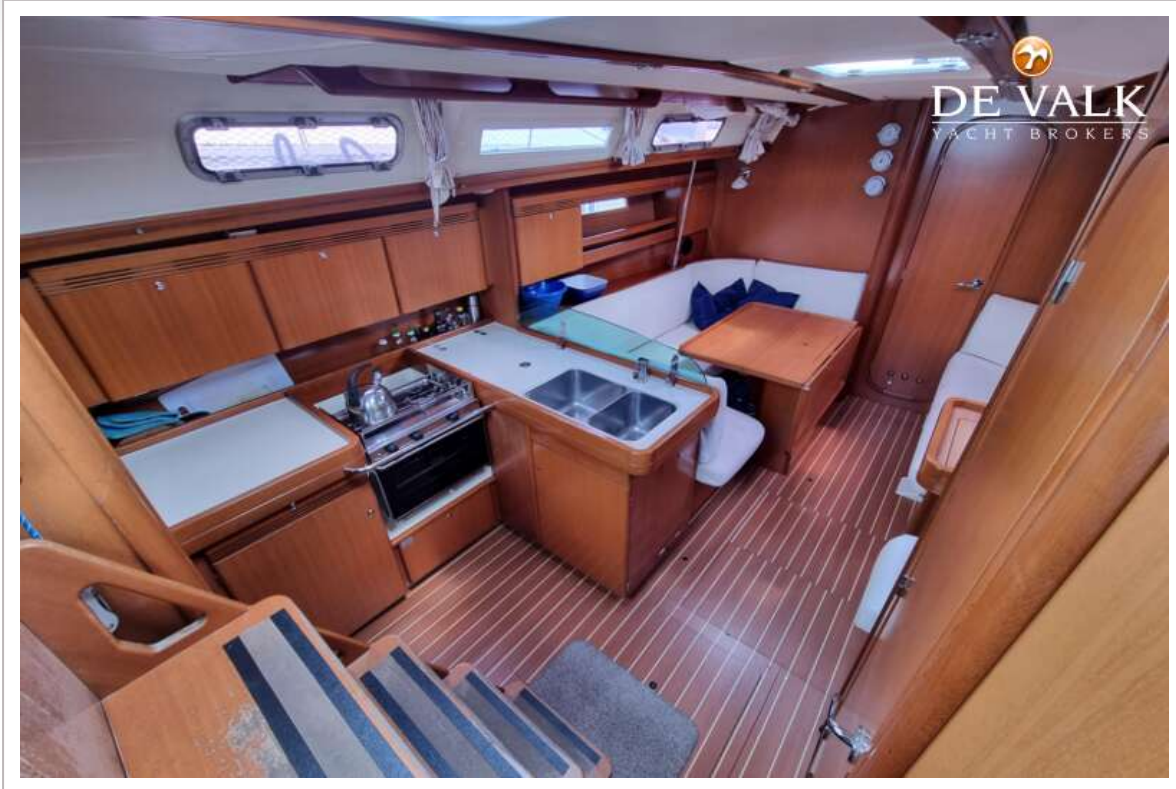

DUFOUR 40 PERFORMANCE