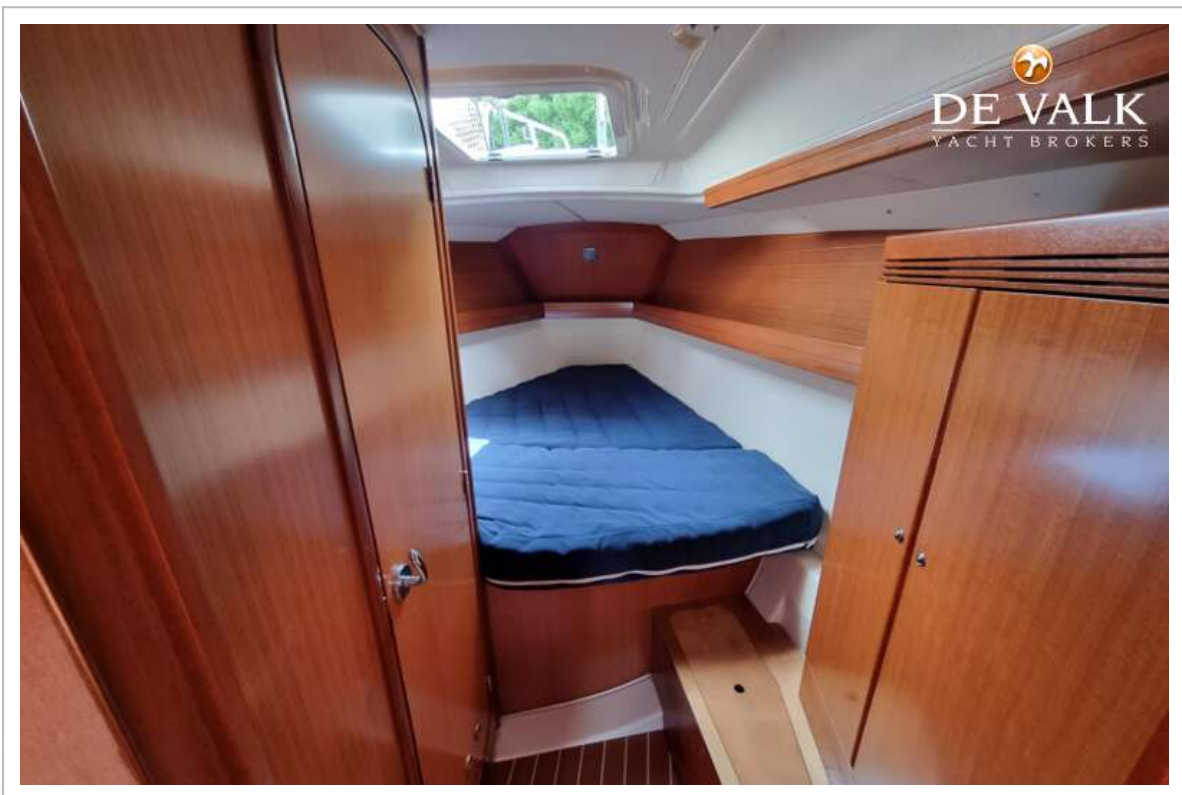

DUFOUR 40 PERFORMANCE