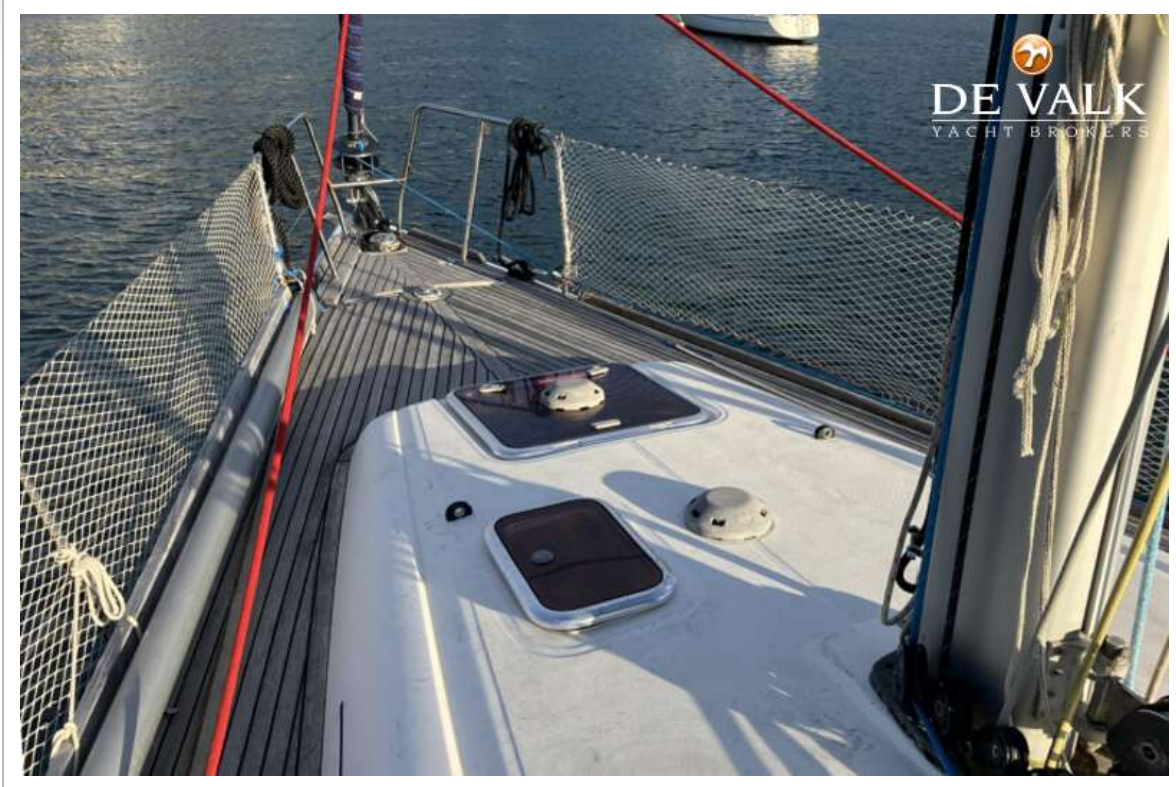

DUFOUR 40 PERFORMANCE