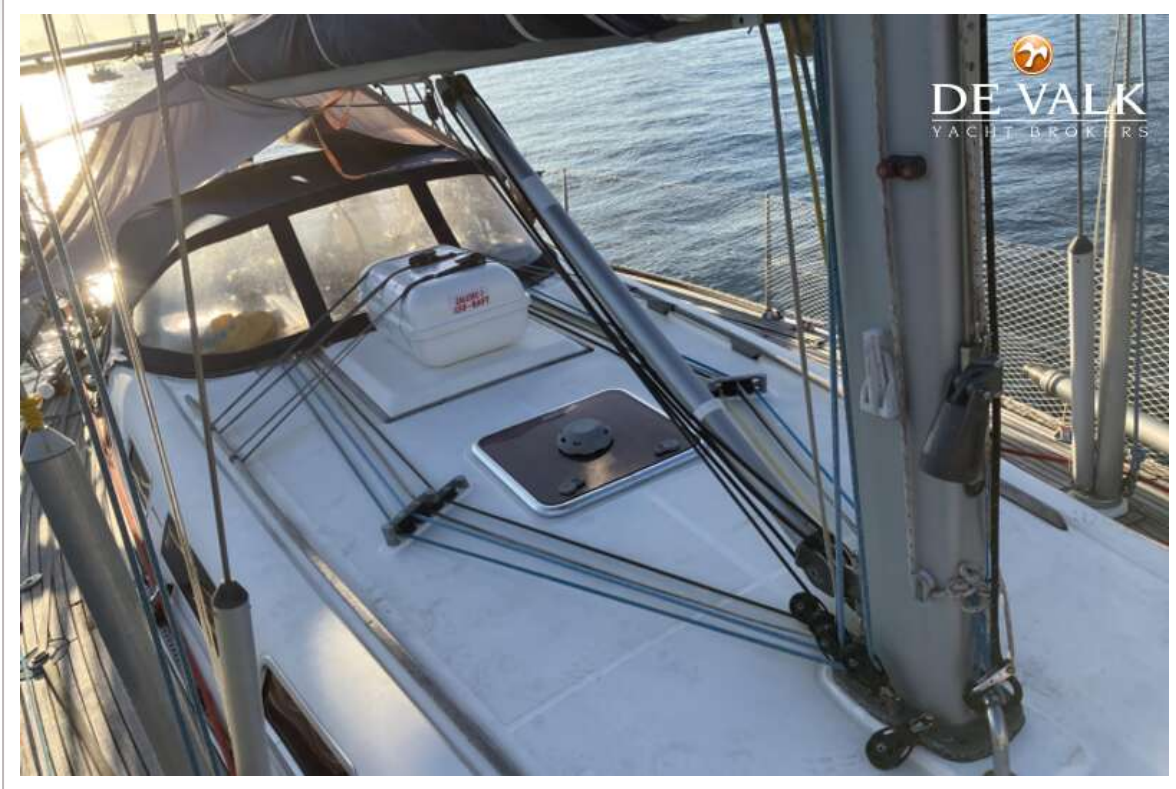

DUFOUR 40 PERFORMANCE