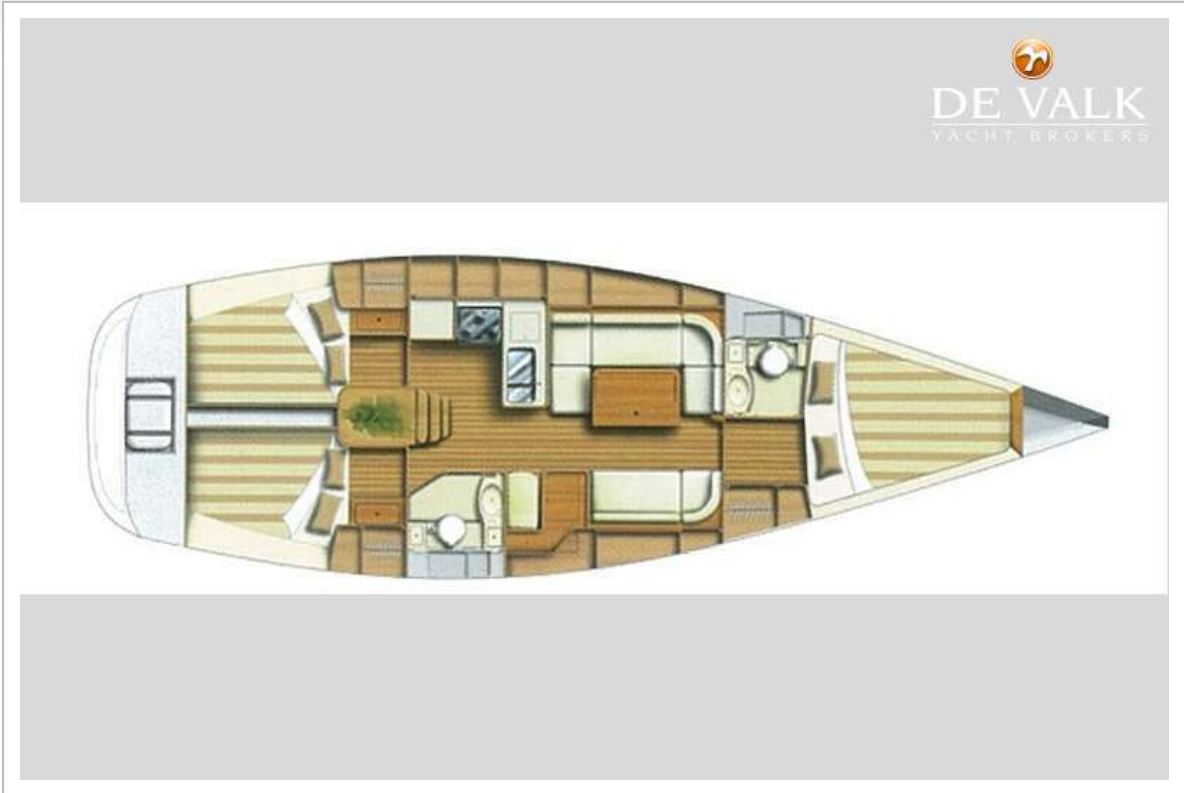

DUFOUR 40 PERFORMANCE