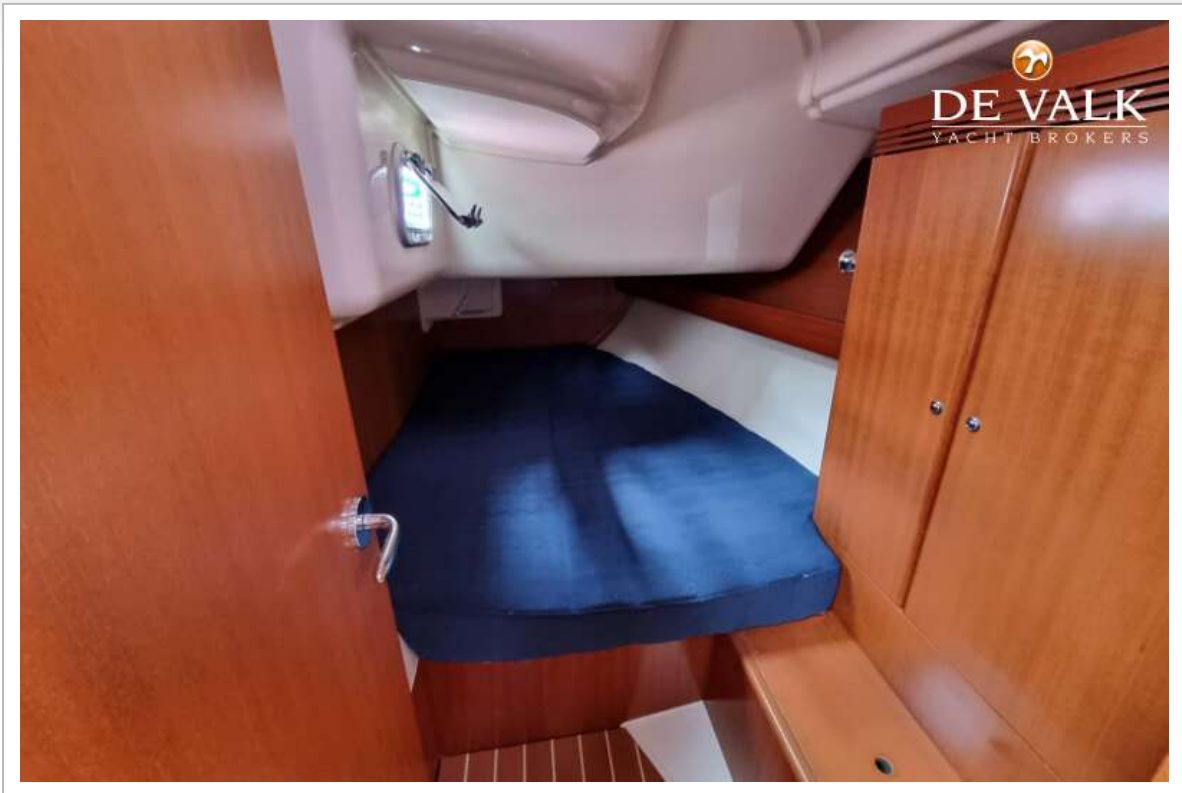

DUFOUR 40 PERFORMANCE