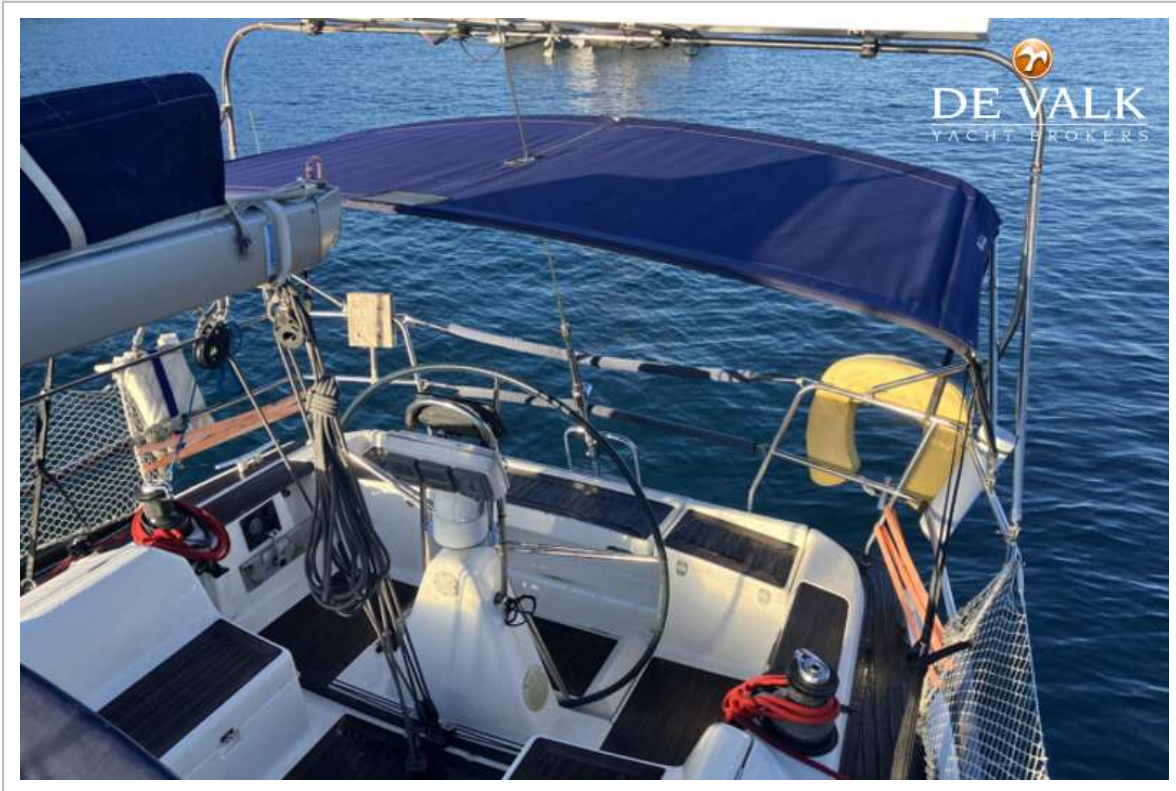

DUFOUR 40 PERFORMANCE