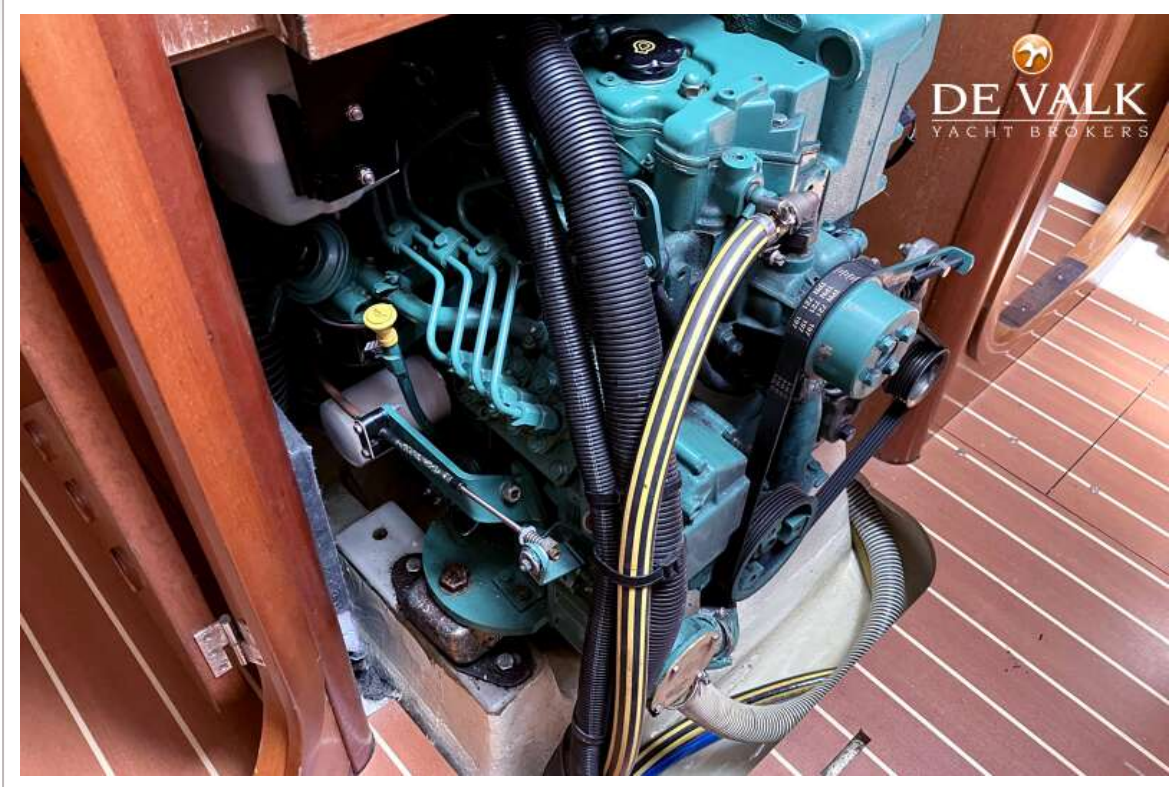

DUFOUR 40 PERFORMANCE