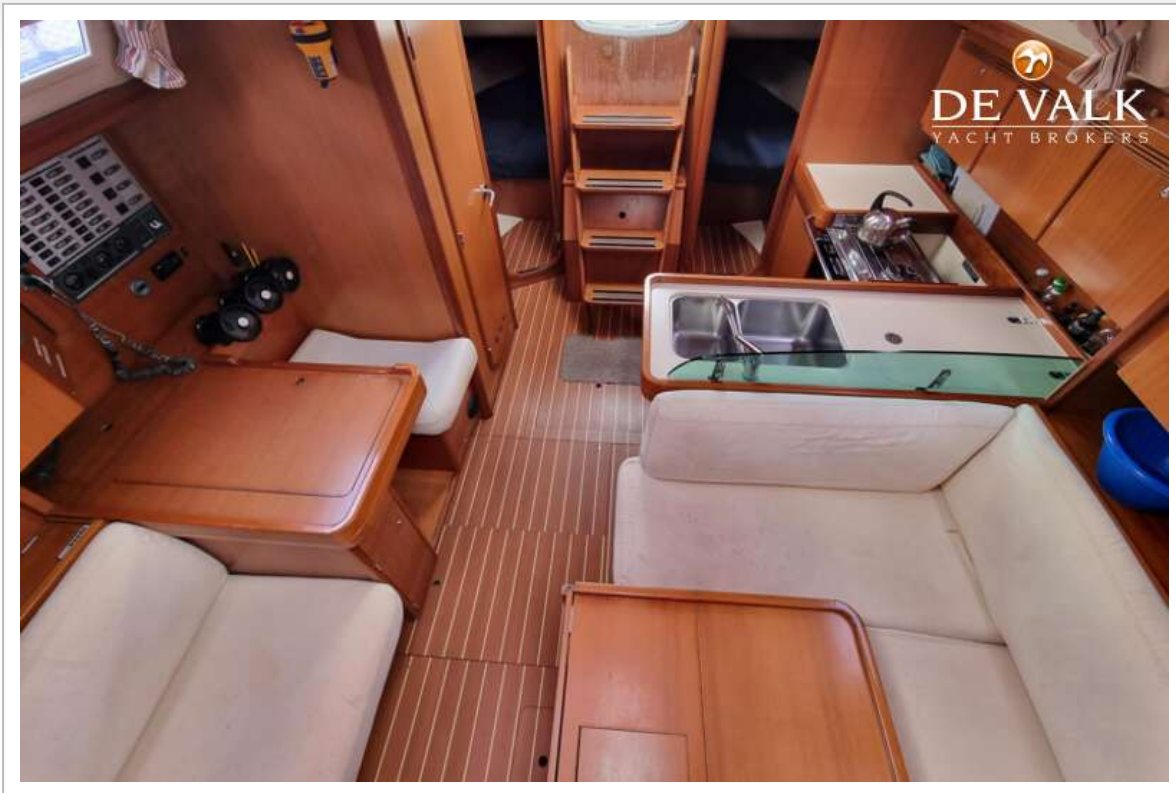

DUFOUR 40 PERFORMANCE