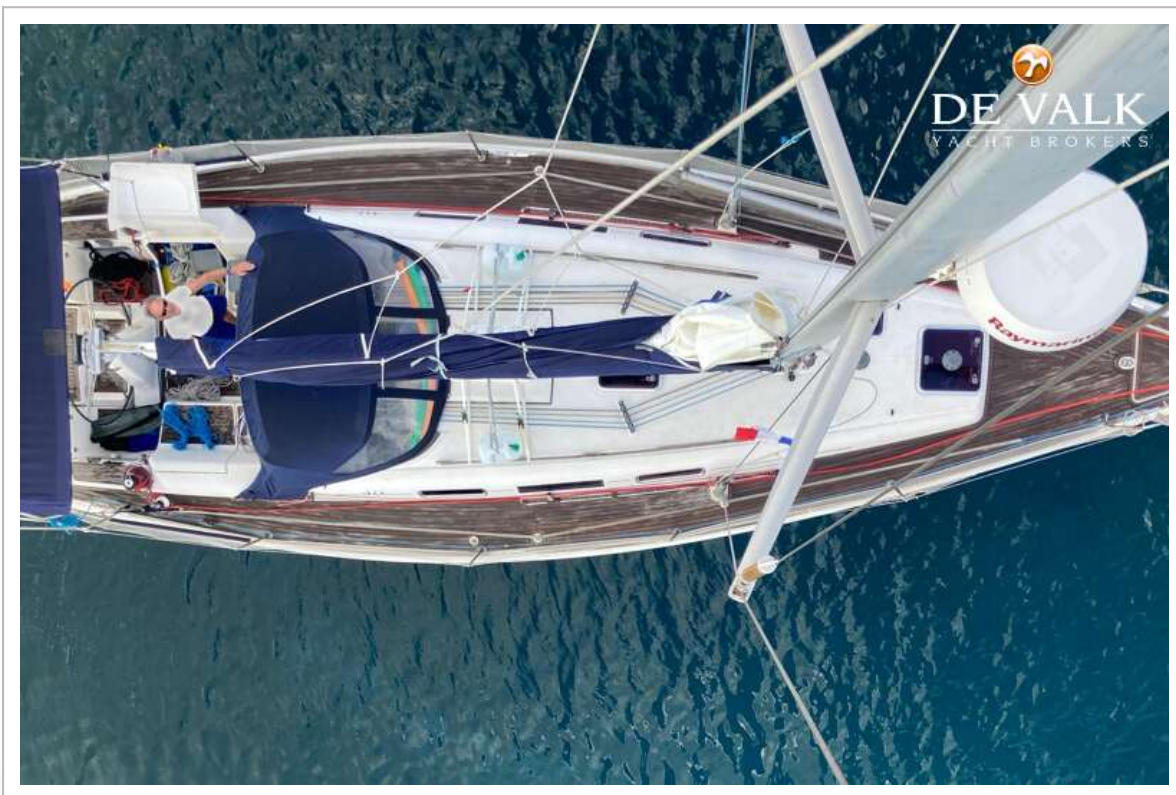

DUFOUR 40 PERFORMANCE