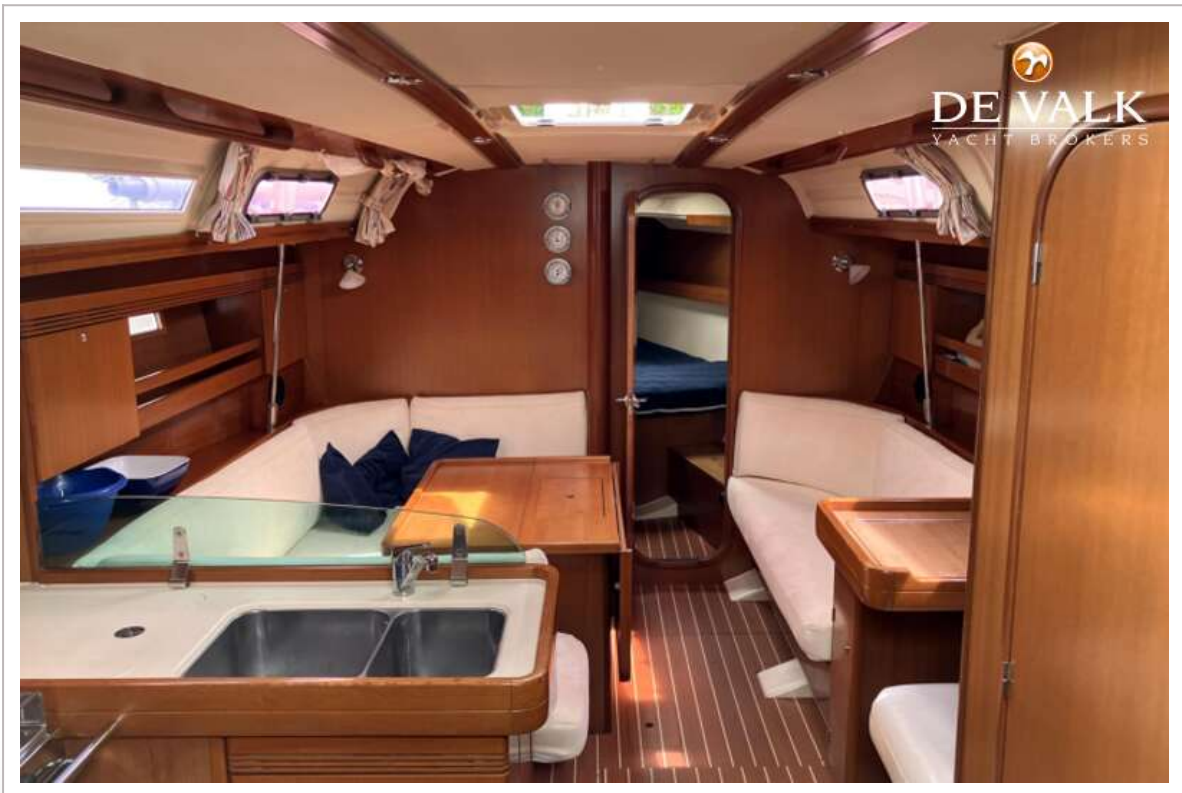

DUFOUR 40 PERFORMANCE