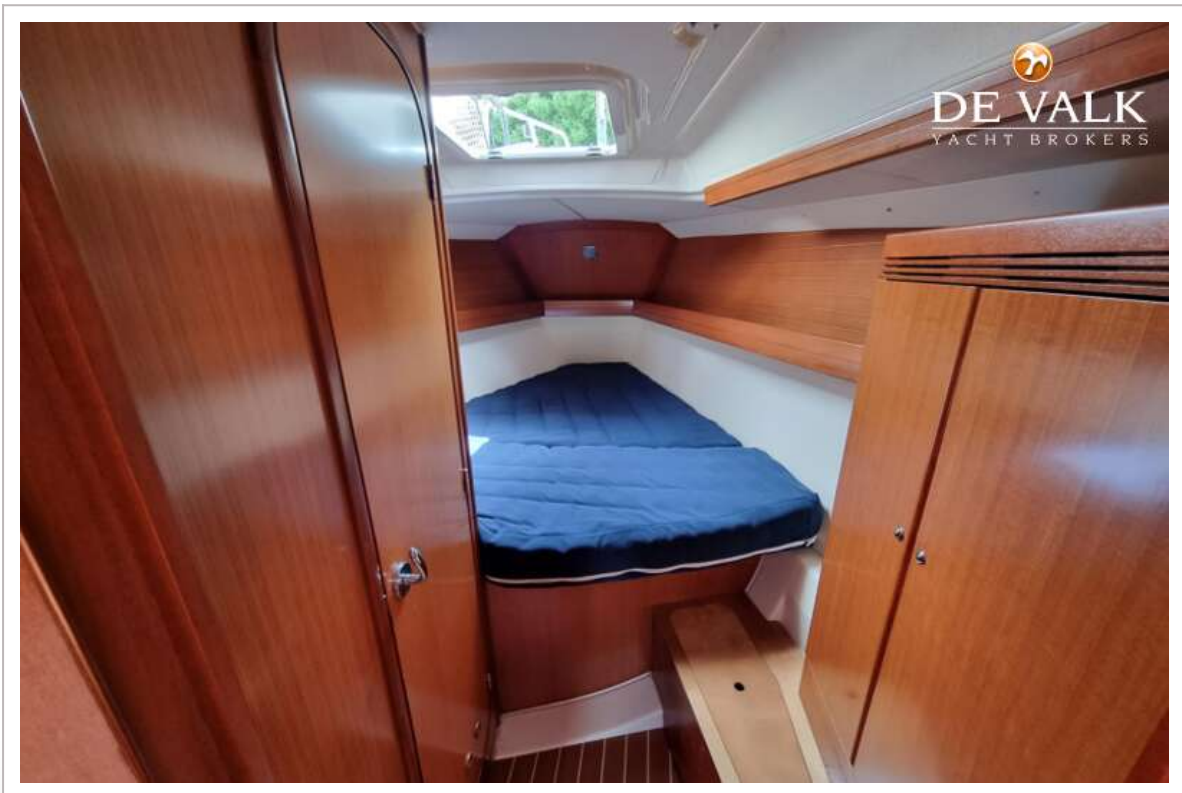

DUFOUR 40 PERFORMANCE