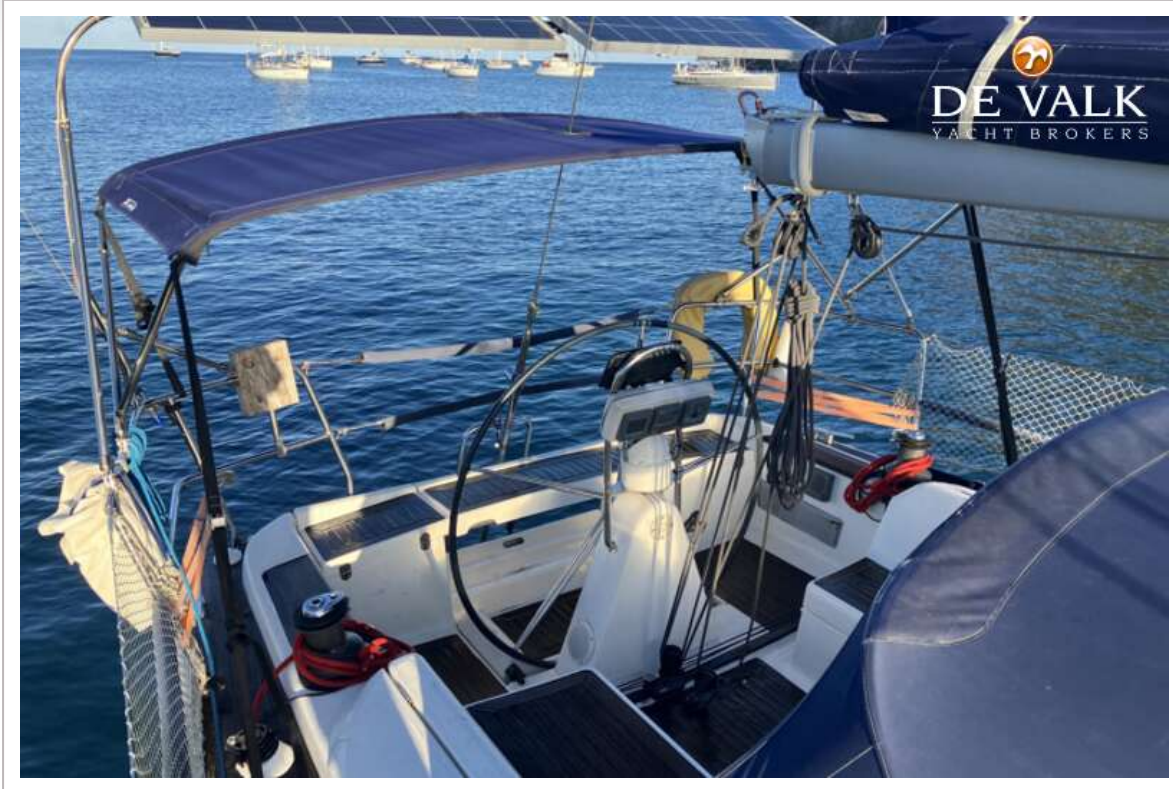

DUFOUR 40 PERFORMANCE