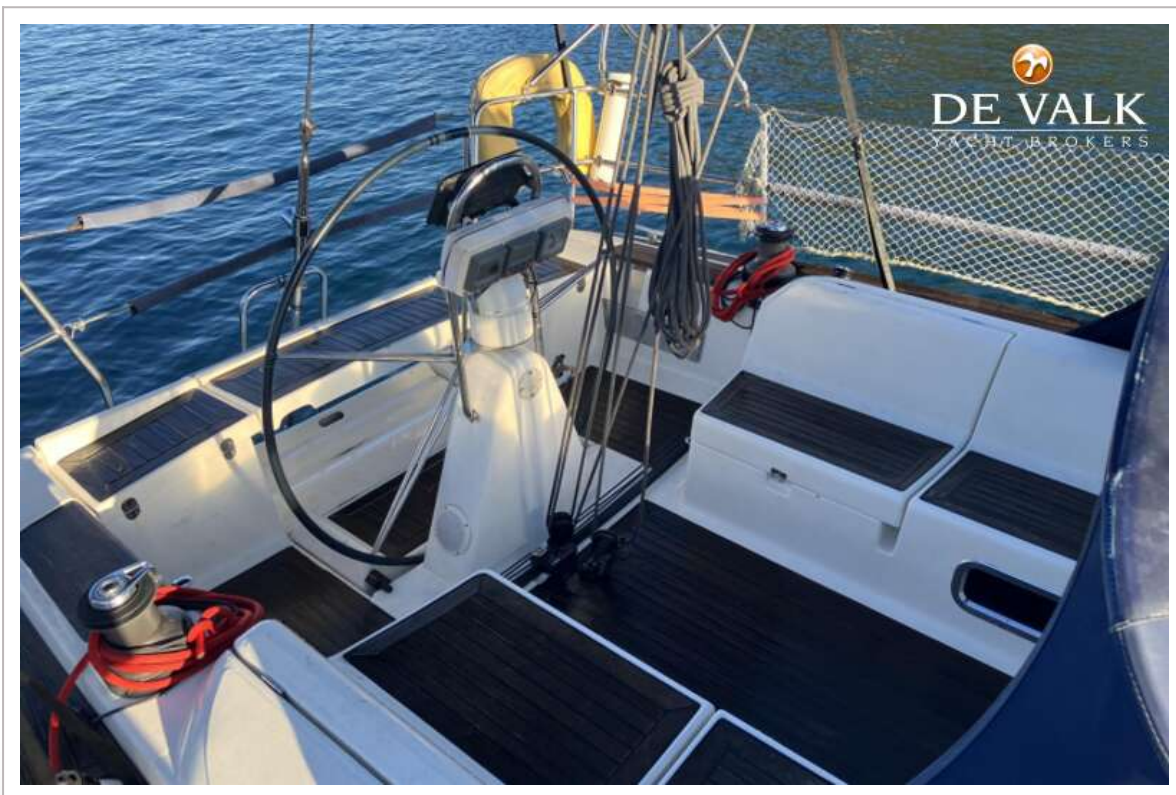

DUFOUR 40 PERFORMANCE