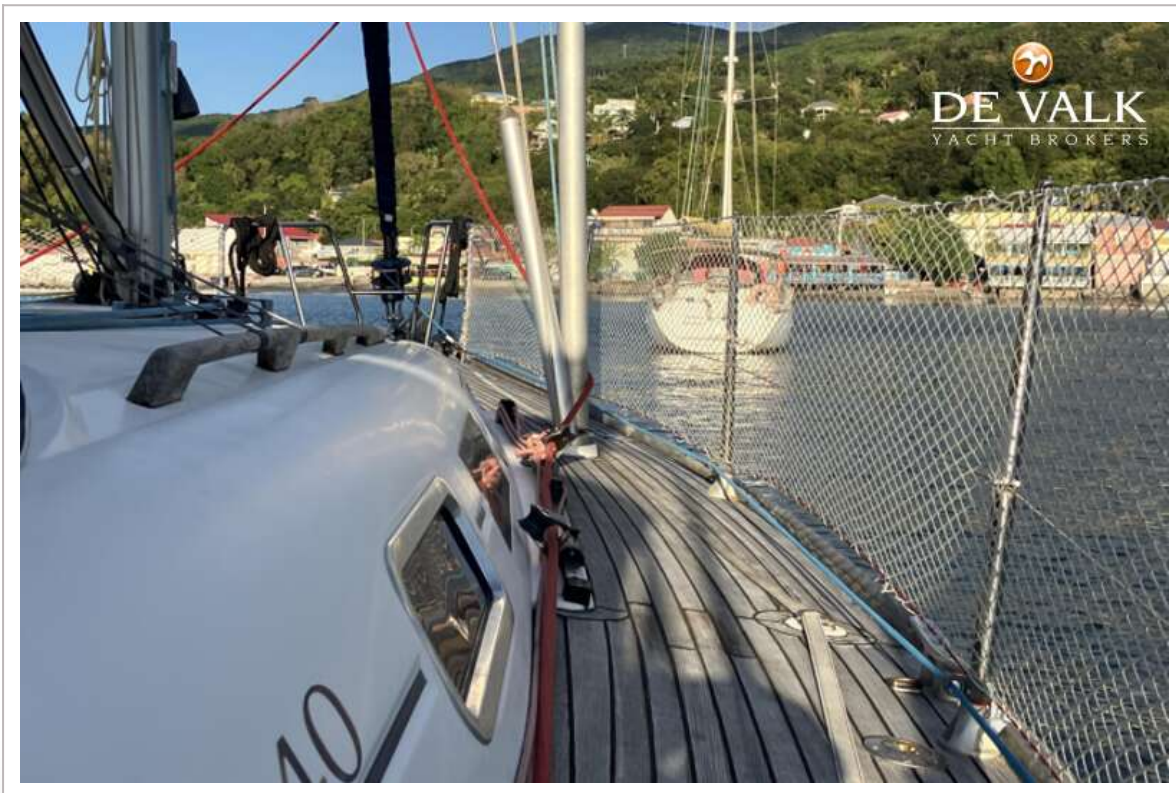

DUFOUR 40 PERFORMANCE