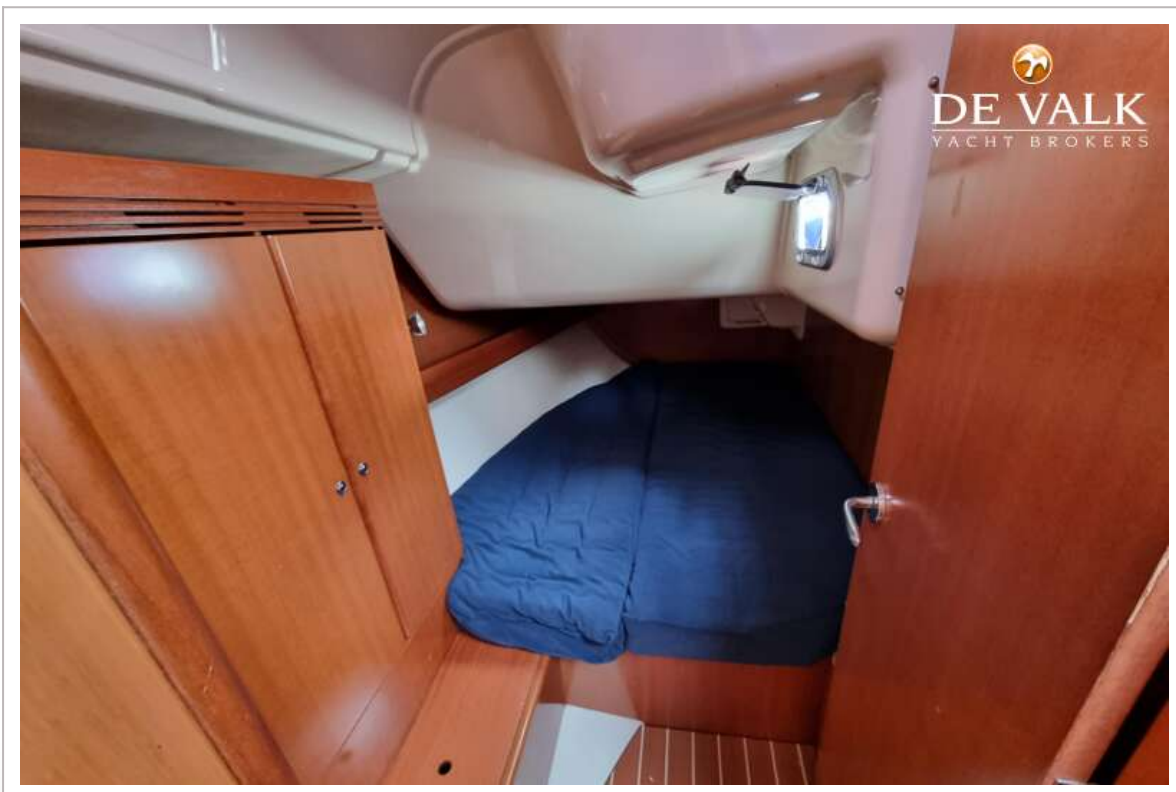

DUFOUR 40 PERFORMANCE