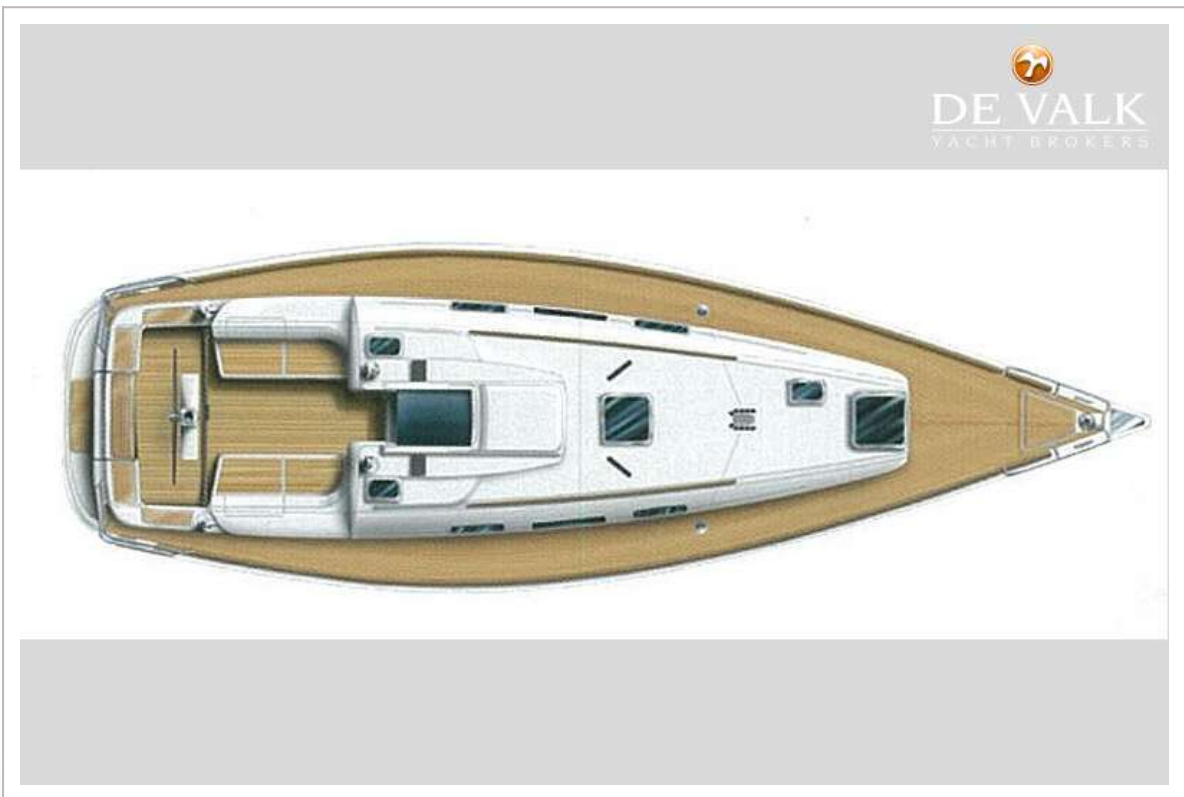

DUFOUR 40 PERFORMANCE