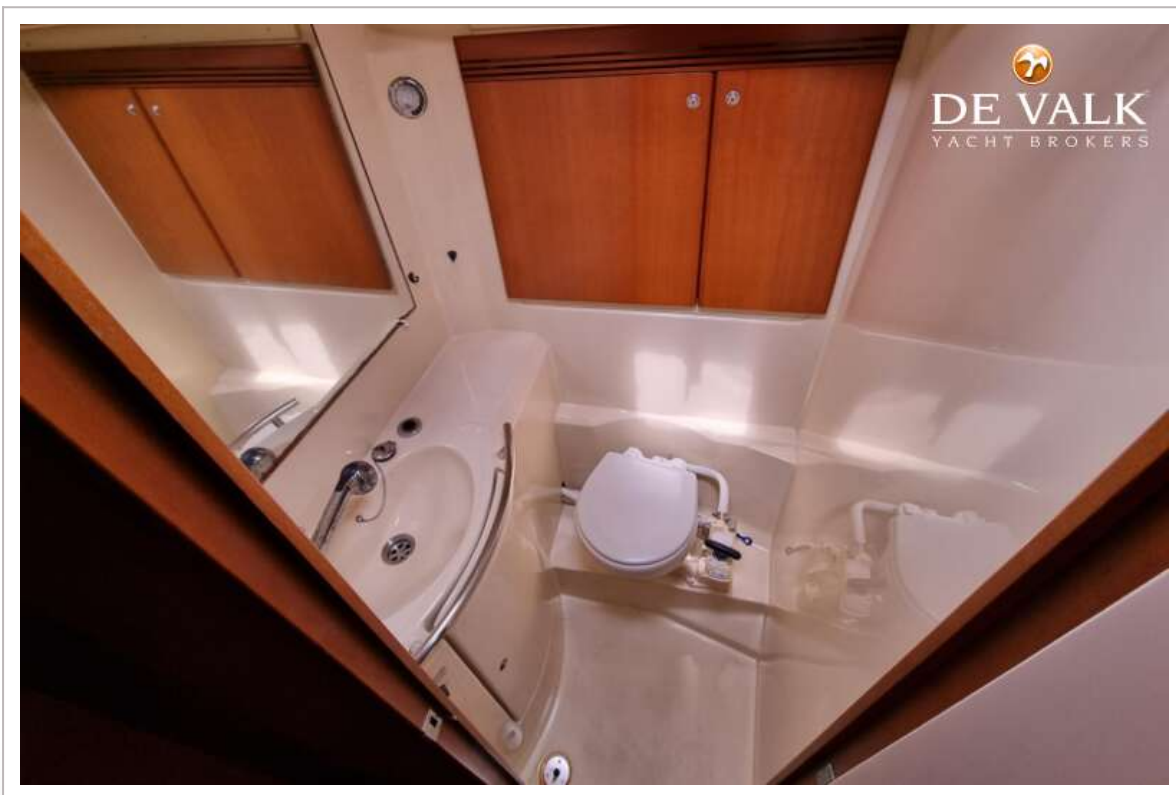

DUFOUR 40 PERFORMANCE