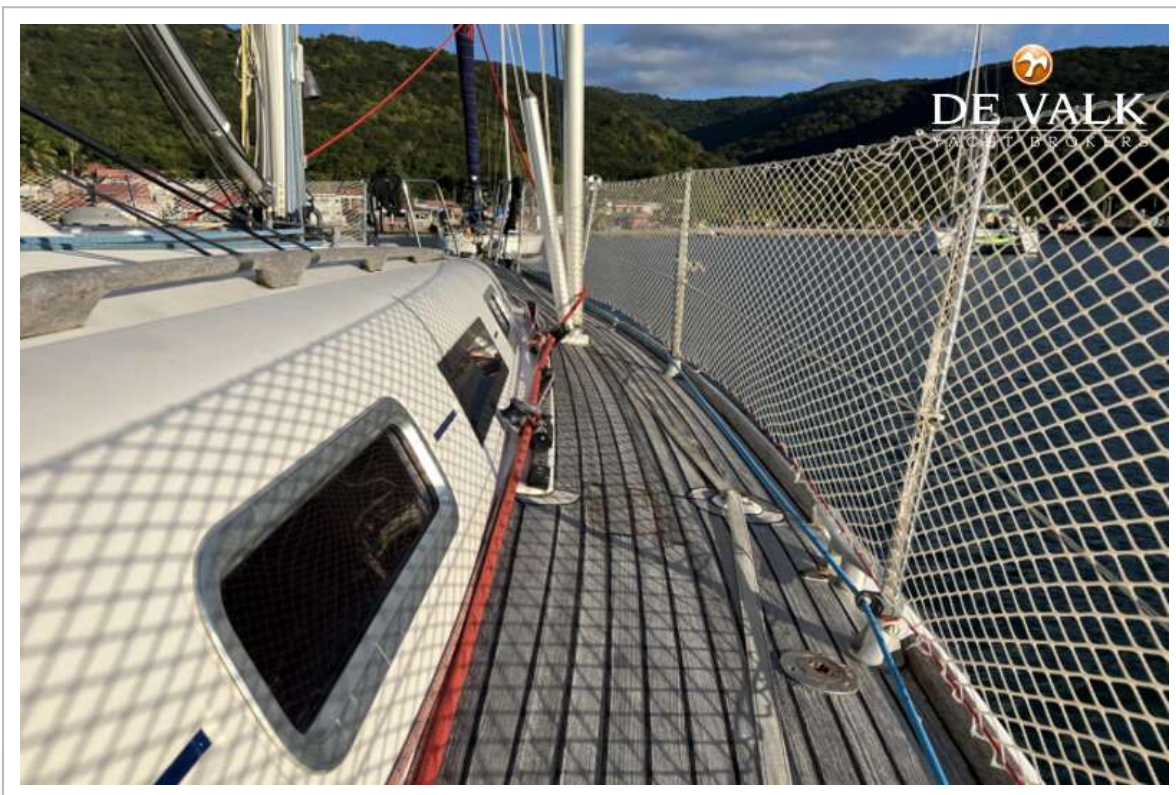

DUFOUR 40 PERFORMANCE