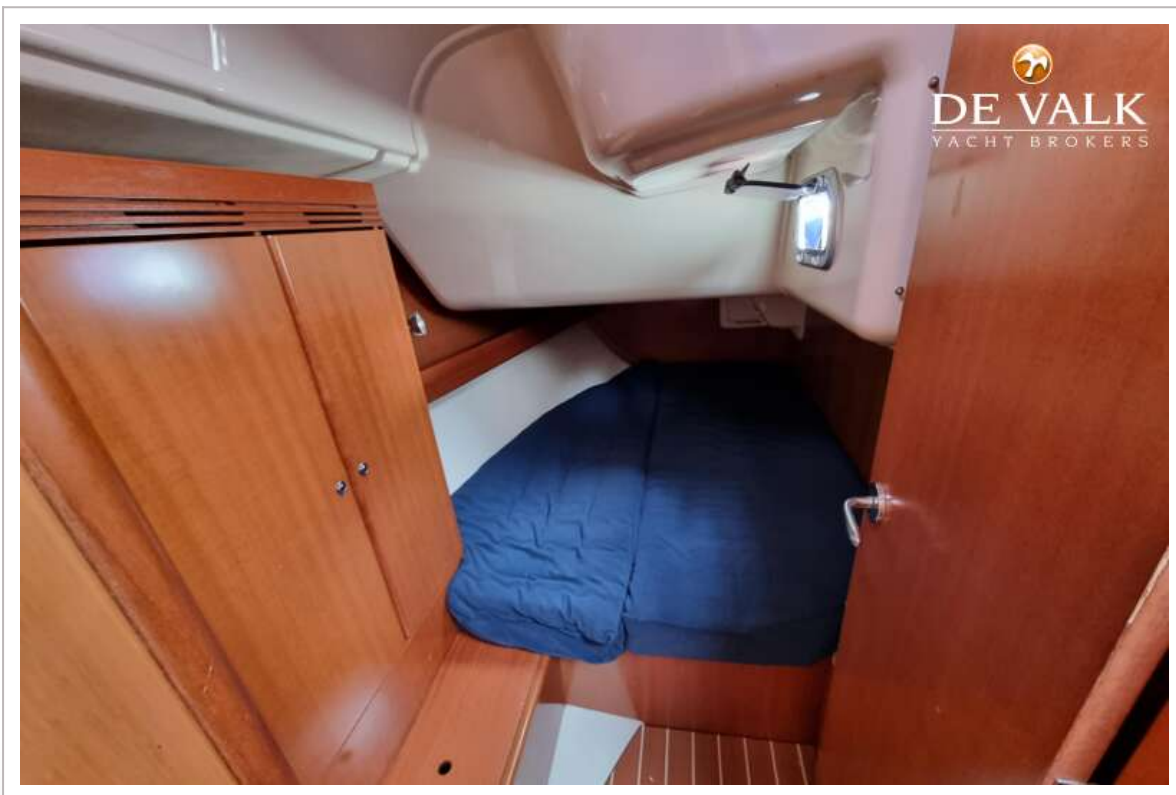

DUFOUR 40 PERFORMANCE