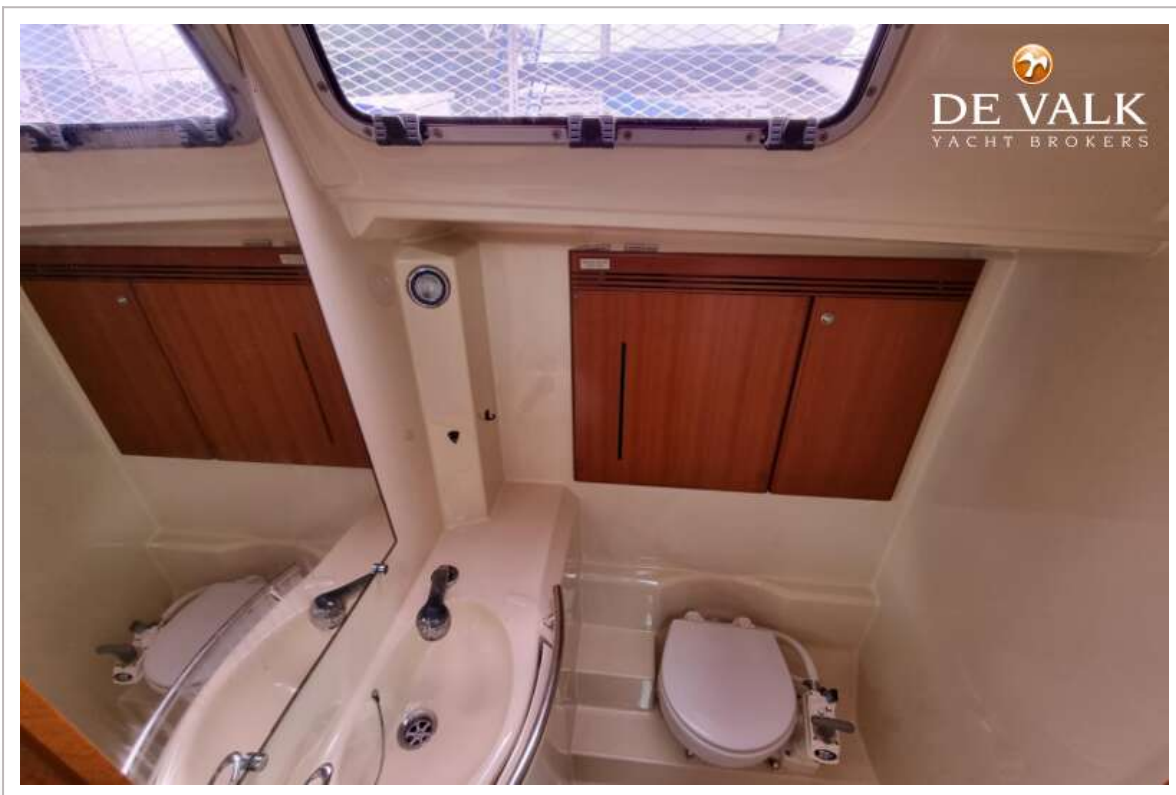

DUFOUR 40 PERFORMANCE