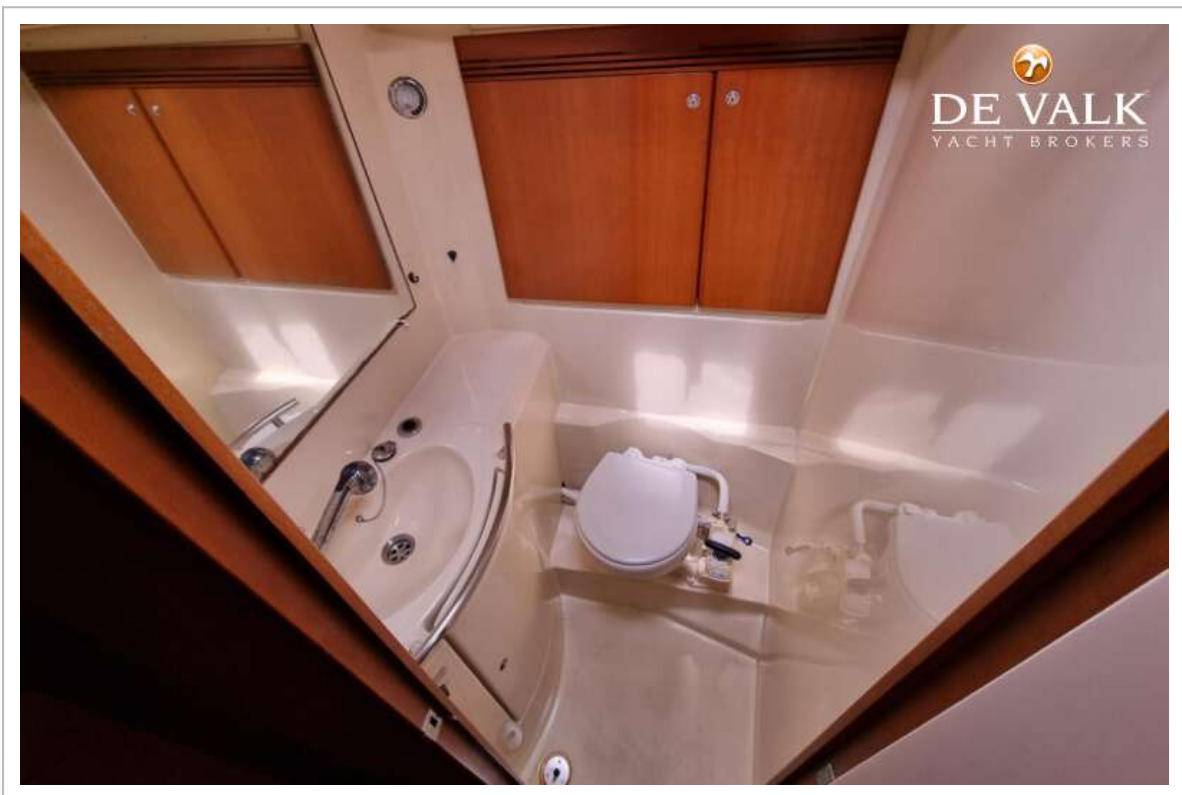

DUFOUR 40 PERFORMANCE