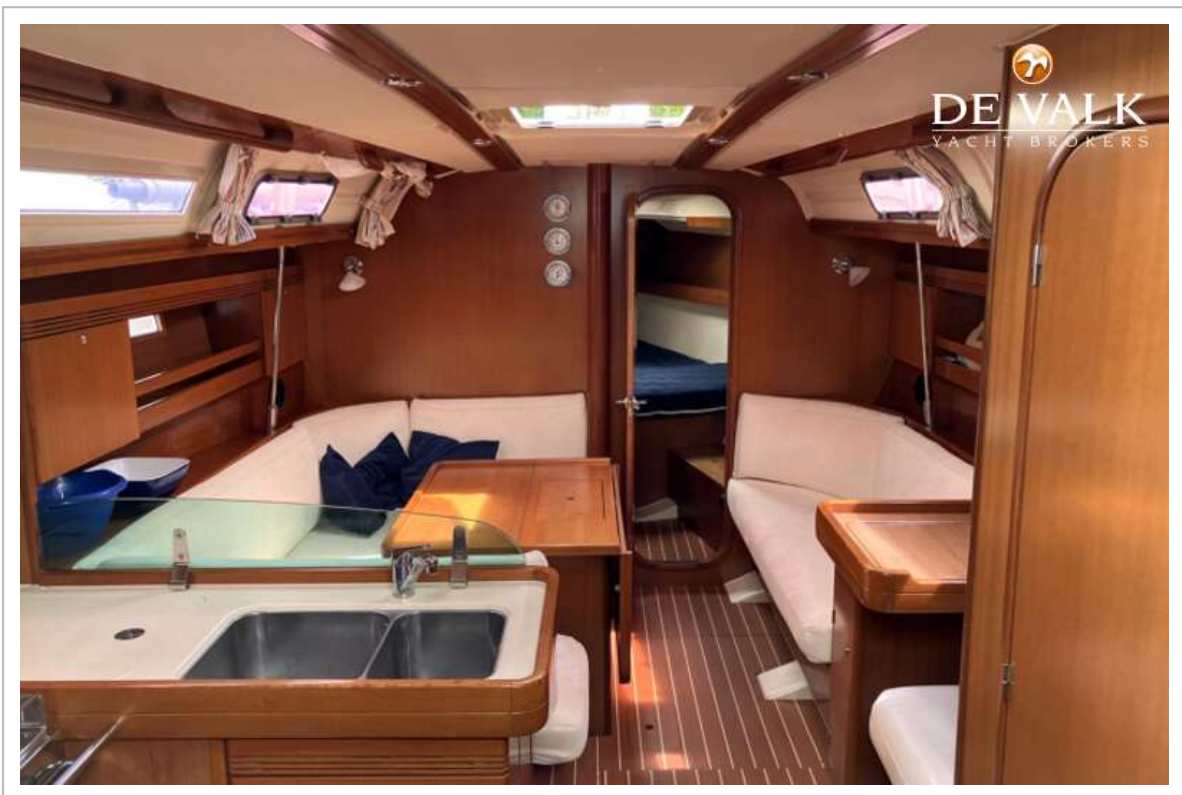

DUFOUR 40 PERFORMANCE