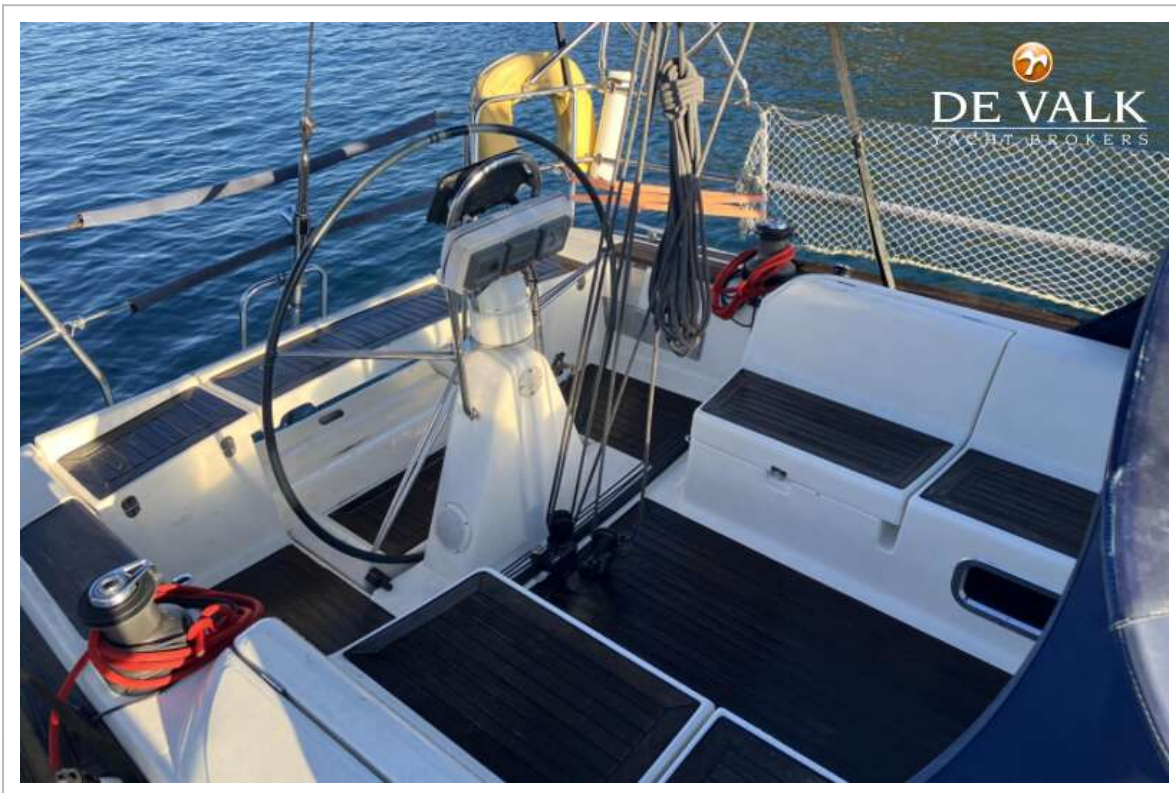

DUFOUR 40 PERFORMANCE