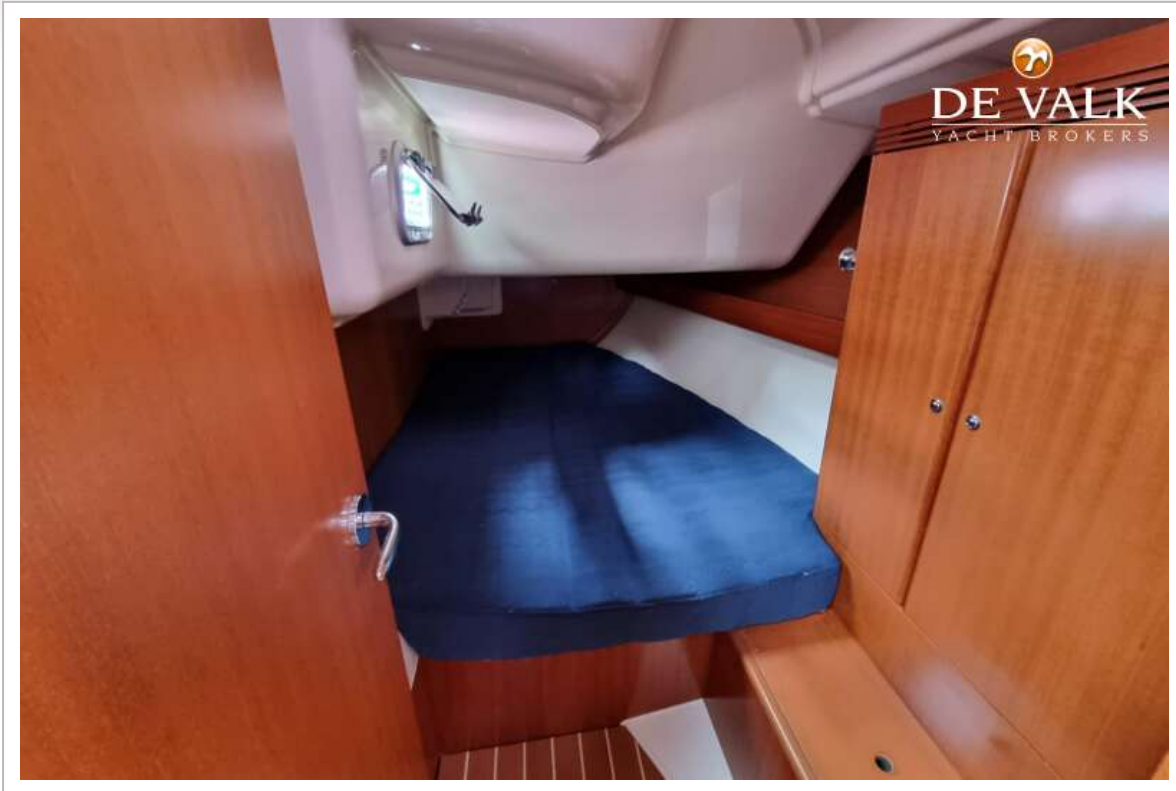

DUFOUR 40 PERFORMANCE