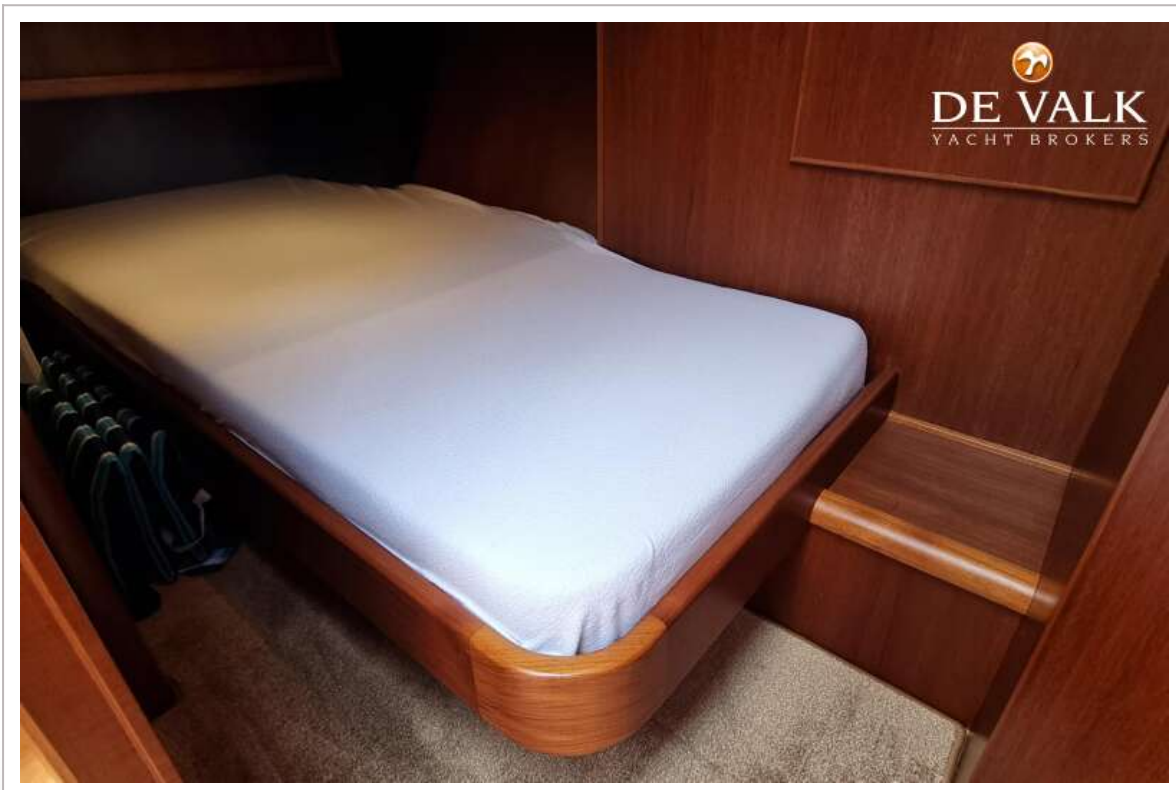

NOORDZEEKOTTER 1200 OK