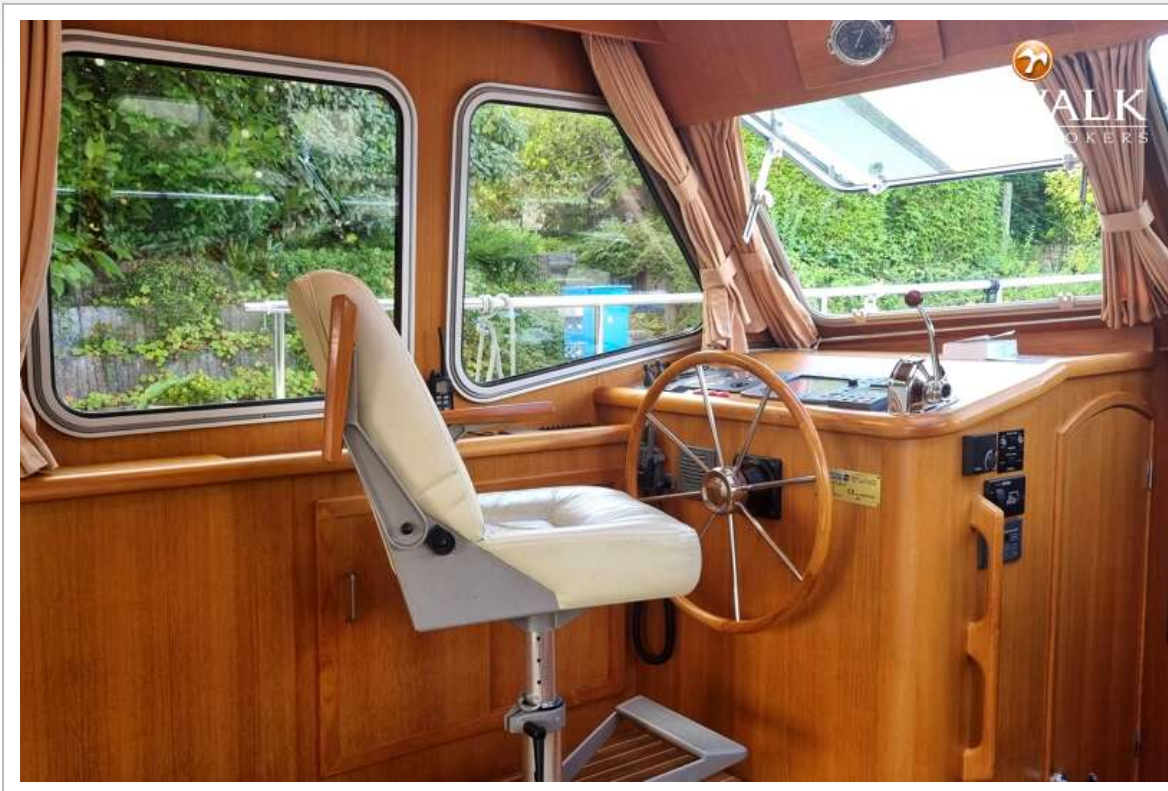

NOORDZEEKOTTER 1200 OK