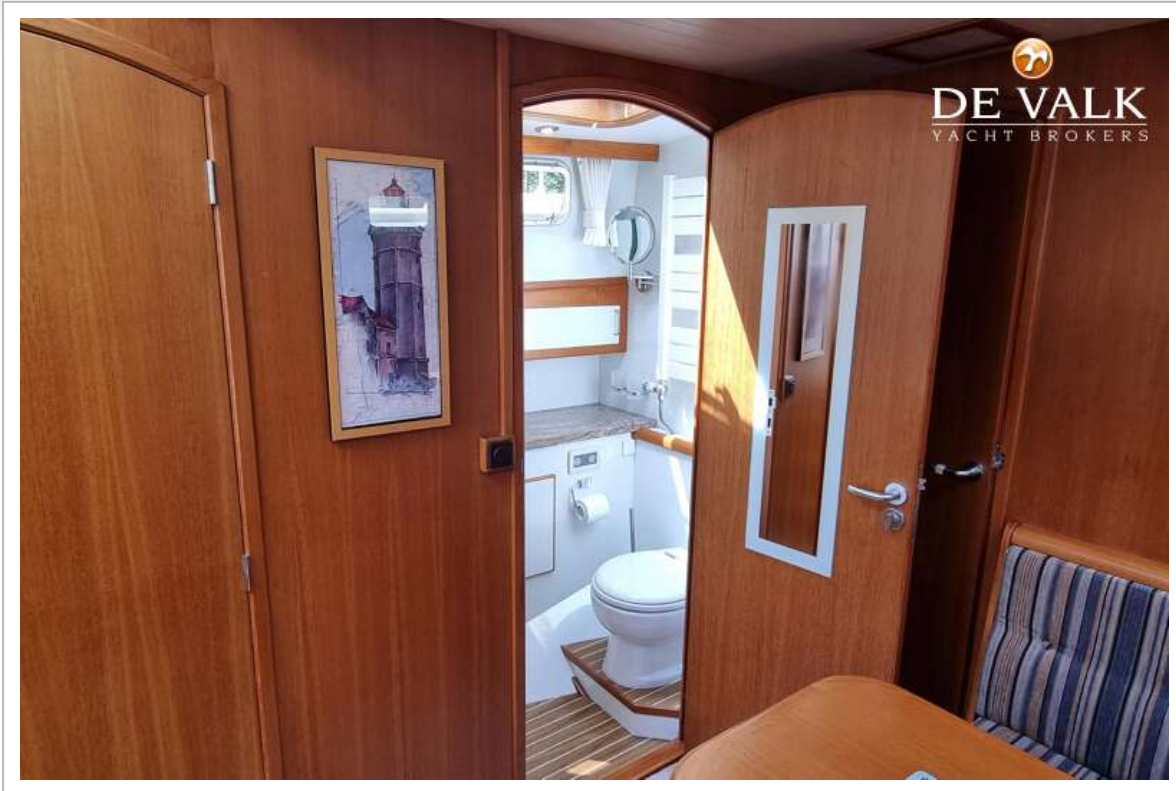

NOORDZEEKOTTER 1200 OK