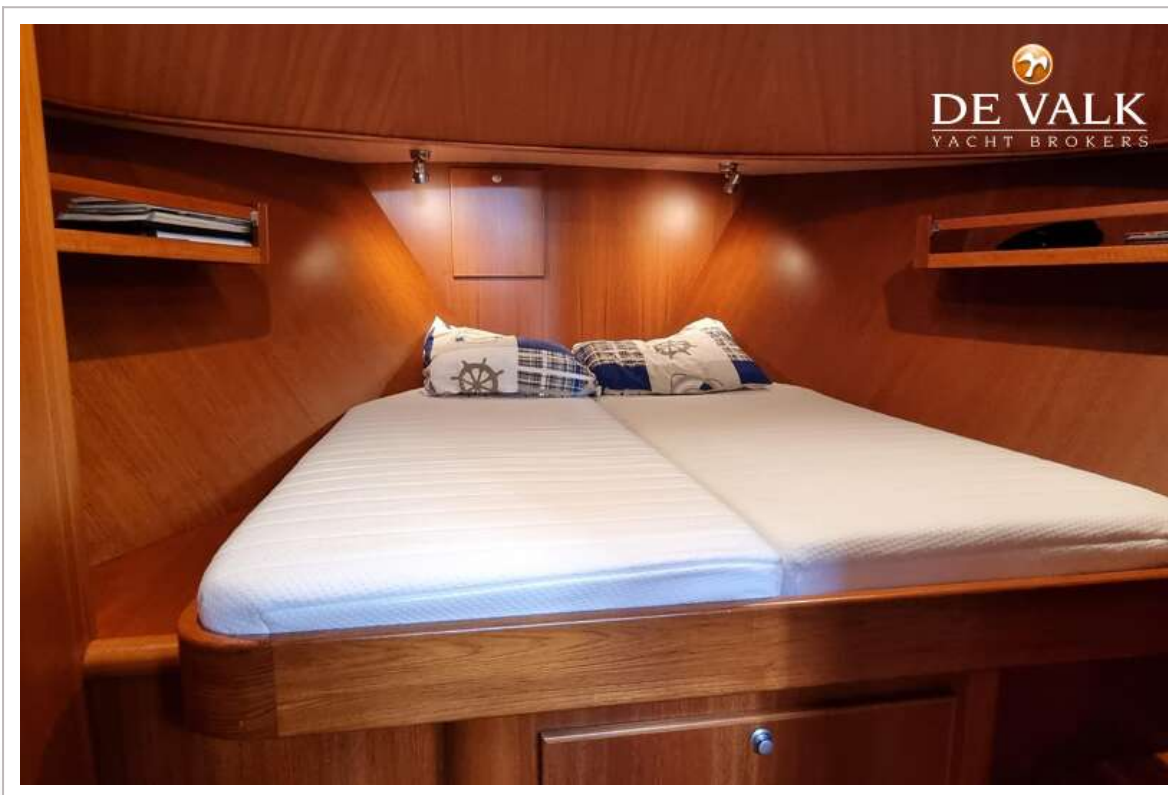

NOORDZEEKOTTER 1200 OK