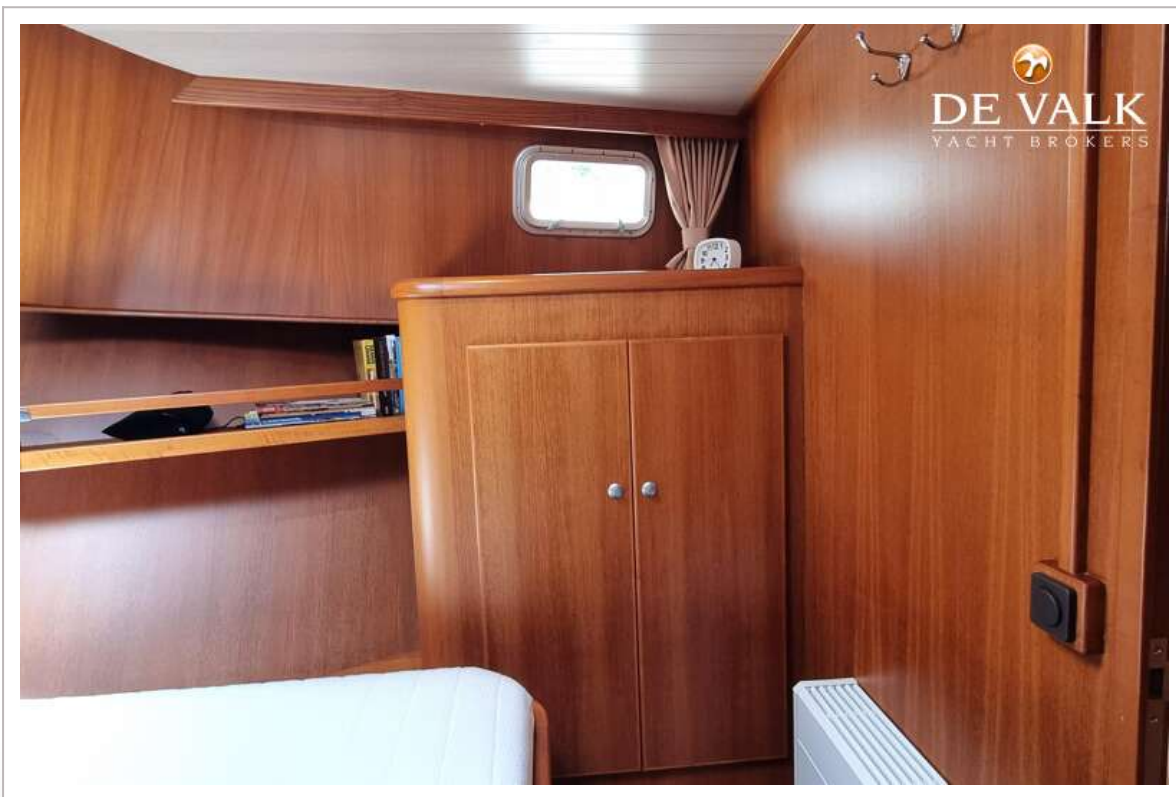

NOORDZEEKOTTER 1200 OK