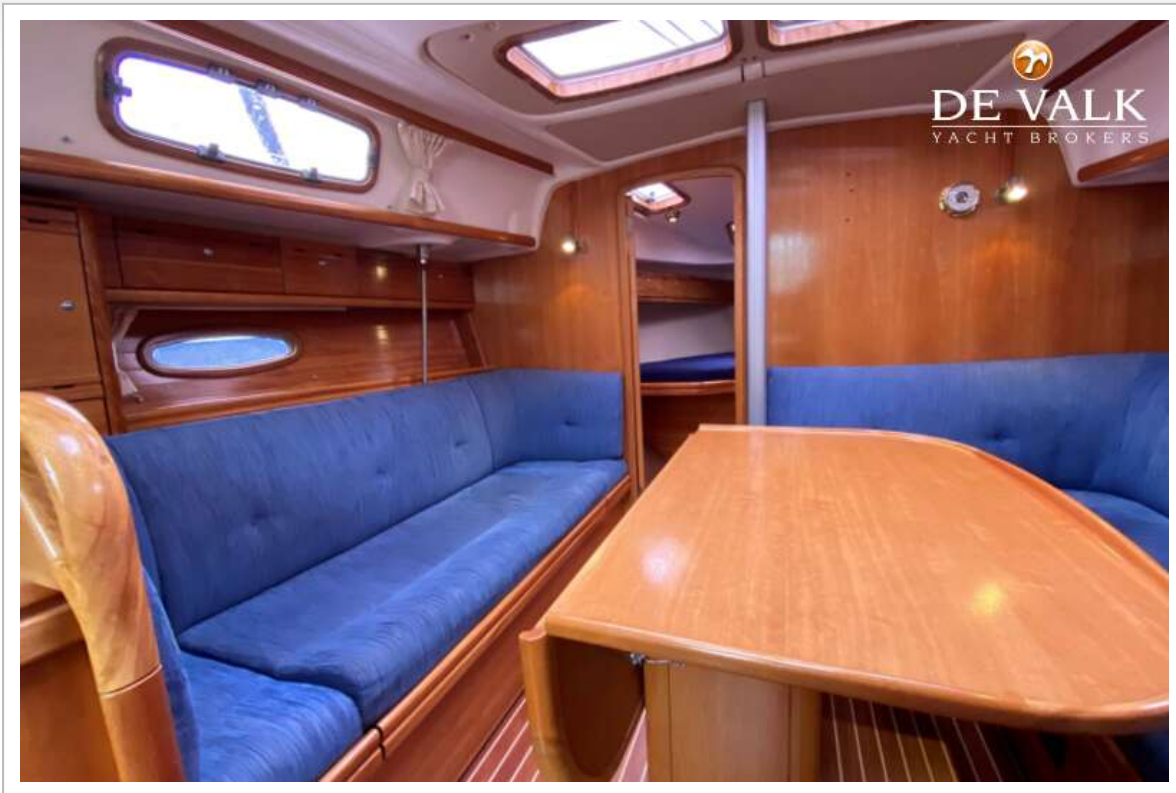

BAVARIA 37 CRUISER