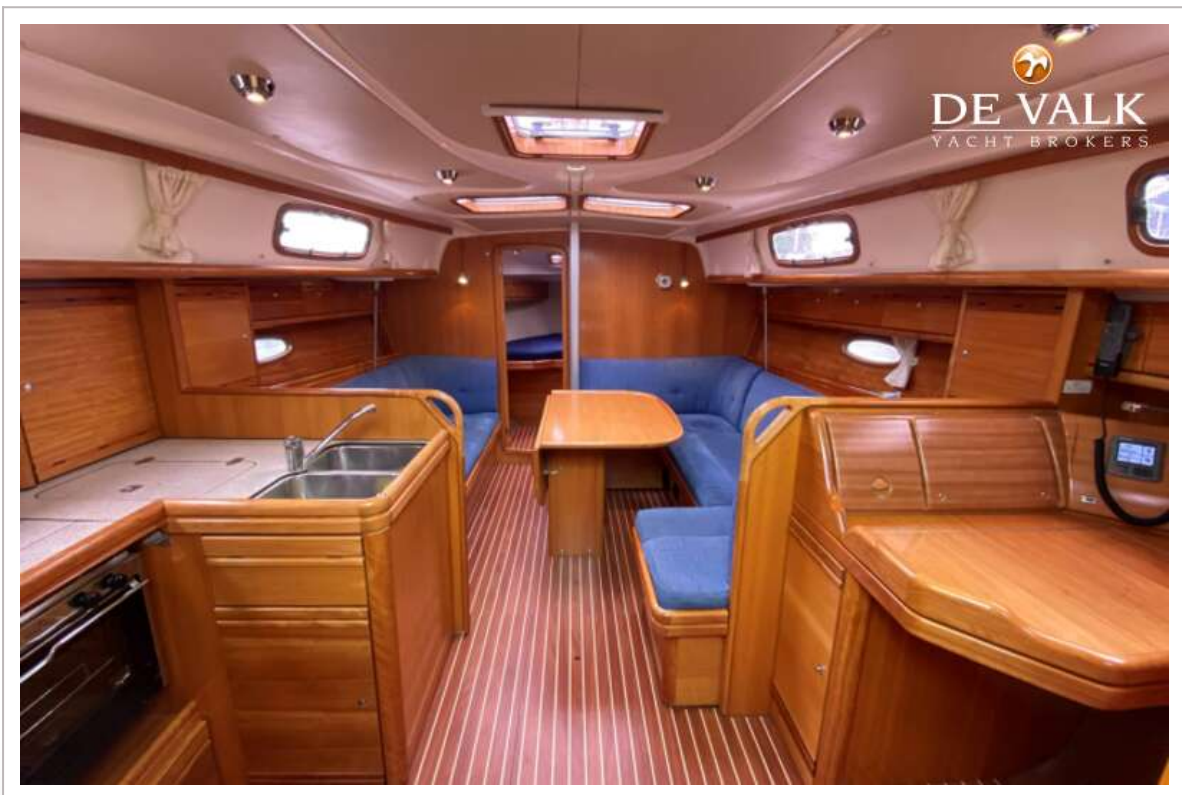

BAVARIA 37 CRUISER