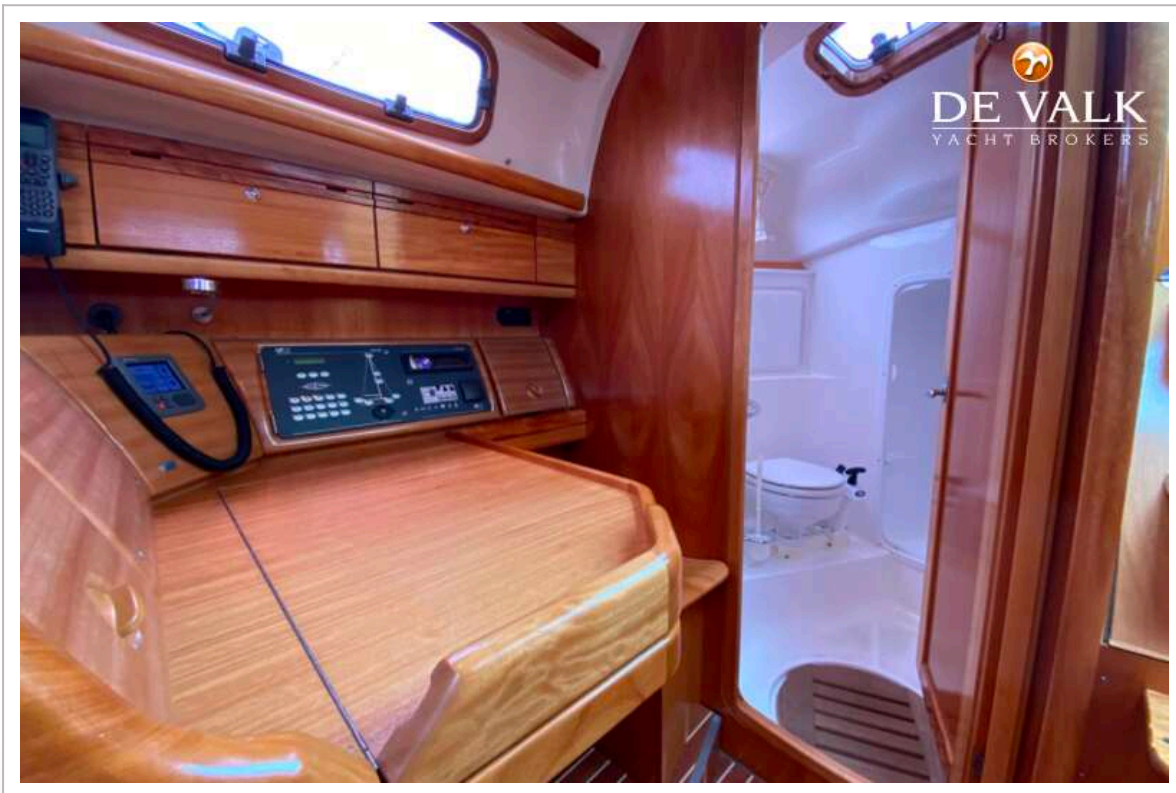

BAVARIA 37 CRUISER