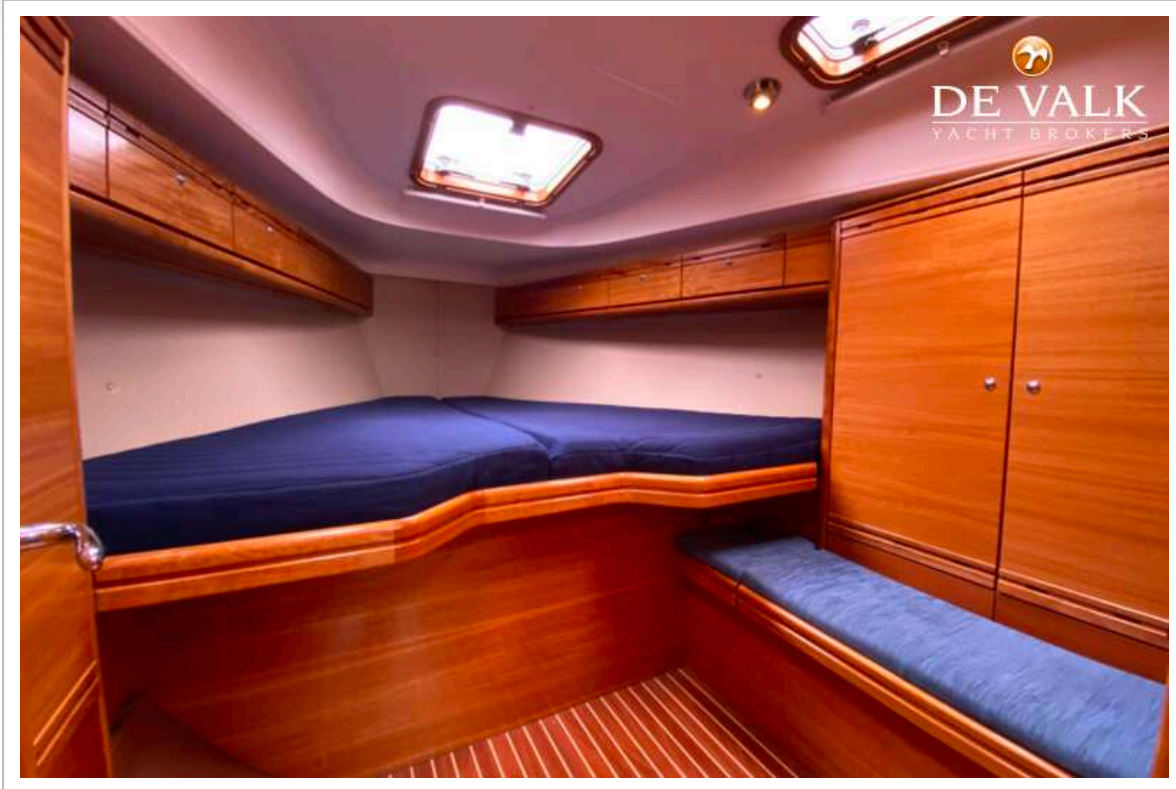

BAVARIA 37 CRUISER