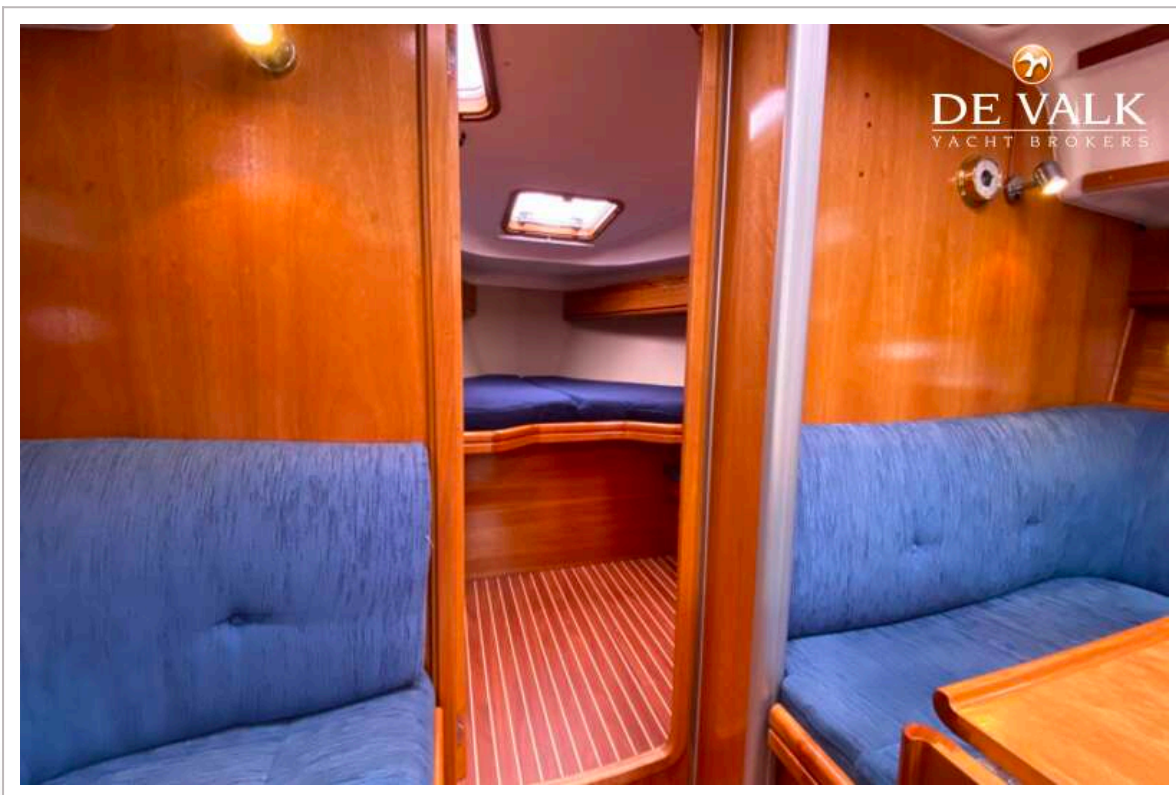

BAVARIA 37 CRUISER