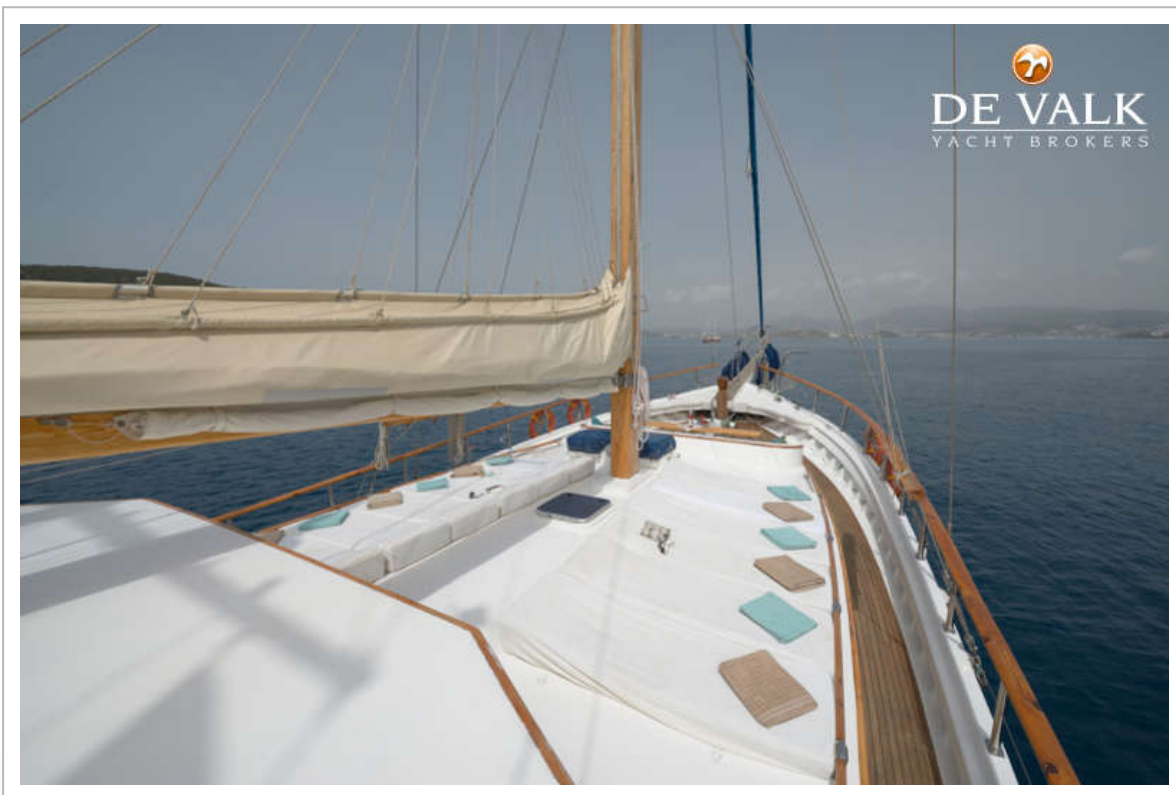

GULET 24M EXCLUSIVE LUXURY CHARTER