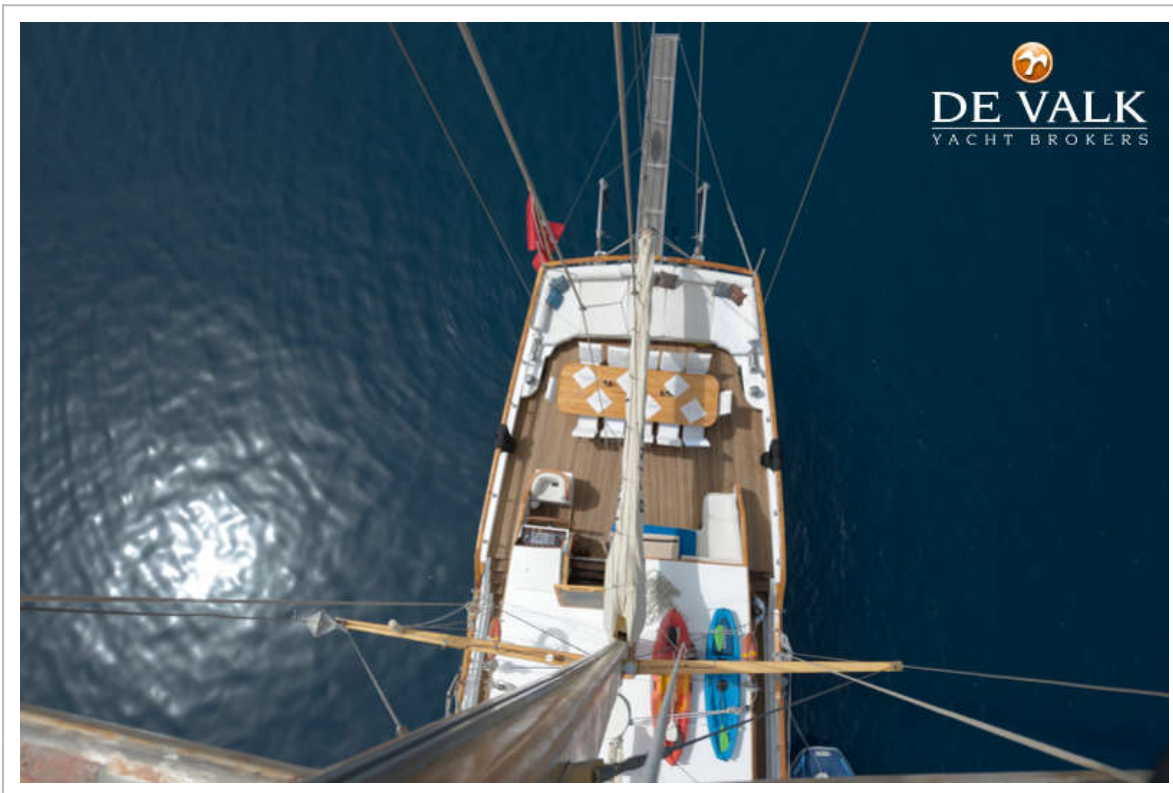

GULET 24M EXCLUSIVE LUXURY CHARTER