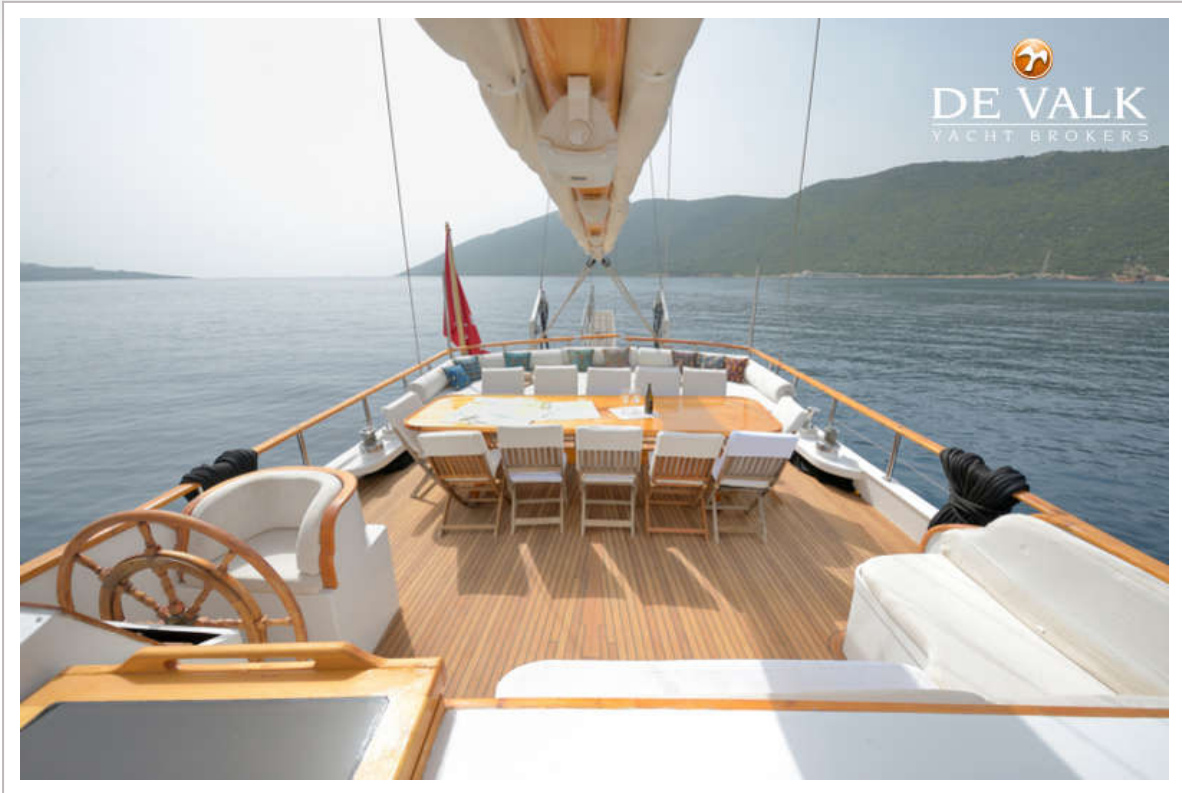

GULET 24M EXCLUSIVE LUXURY CHARTER