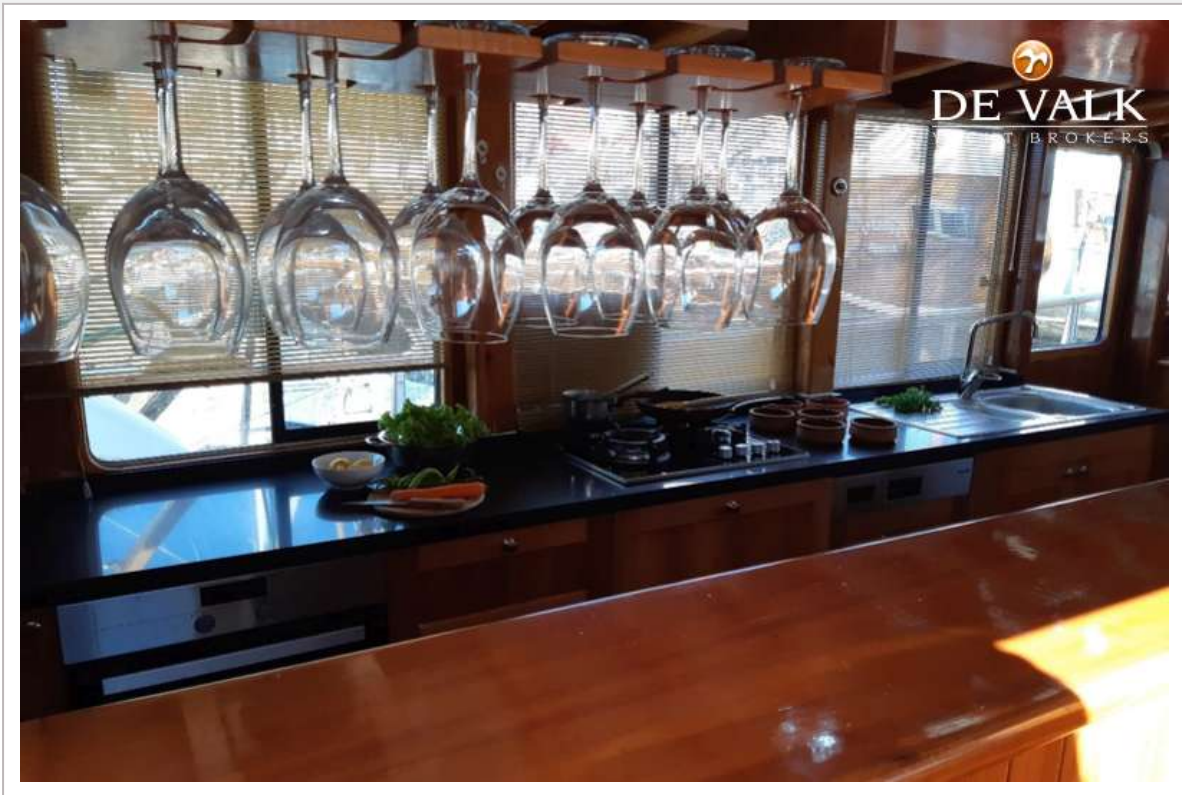

GULET 24M EXCLUSIVE LUXURY CHARTER