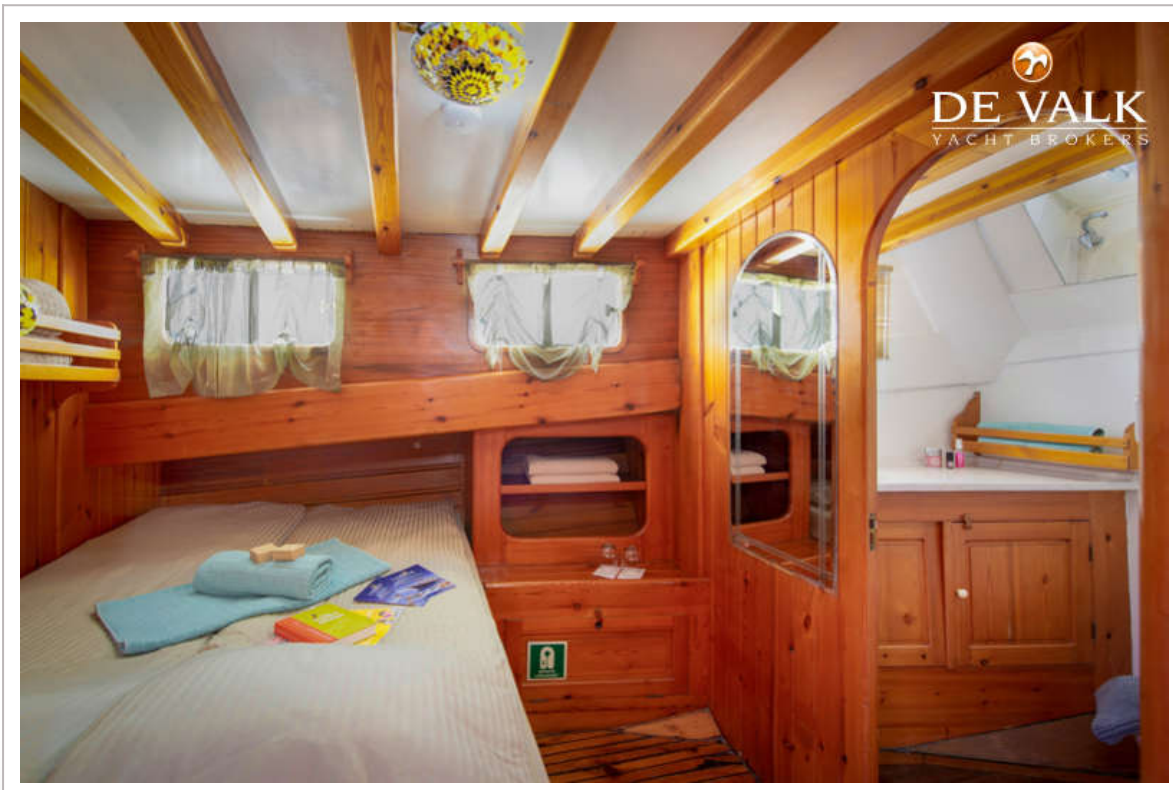

GULET 24M EXCLUSIVE LUXURY CHARTER