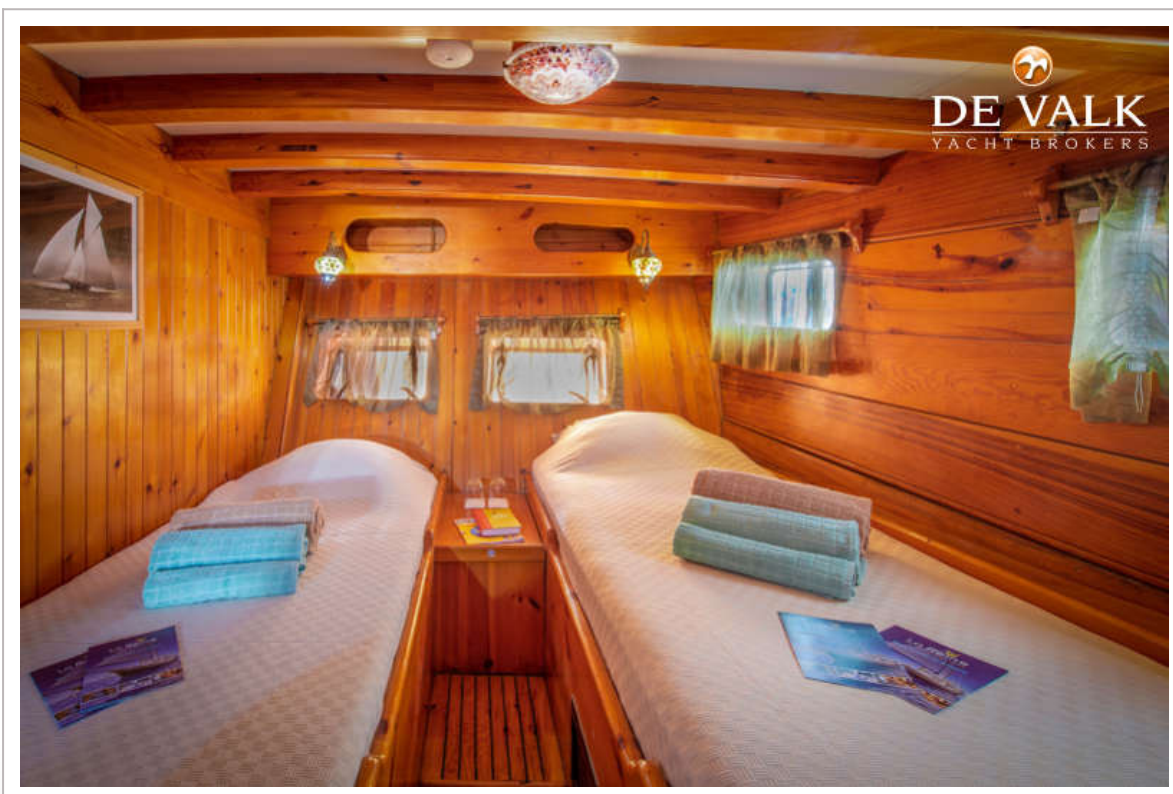

GULET 24M EXCLUSIVE LUXURY CHARTER