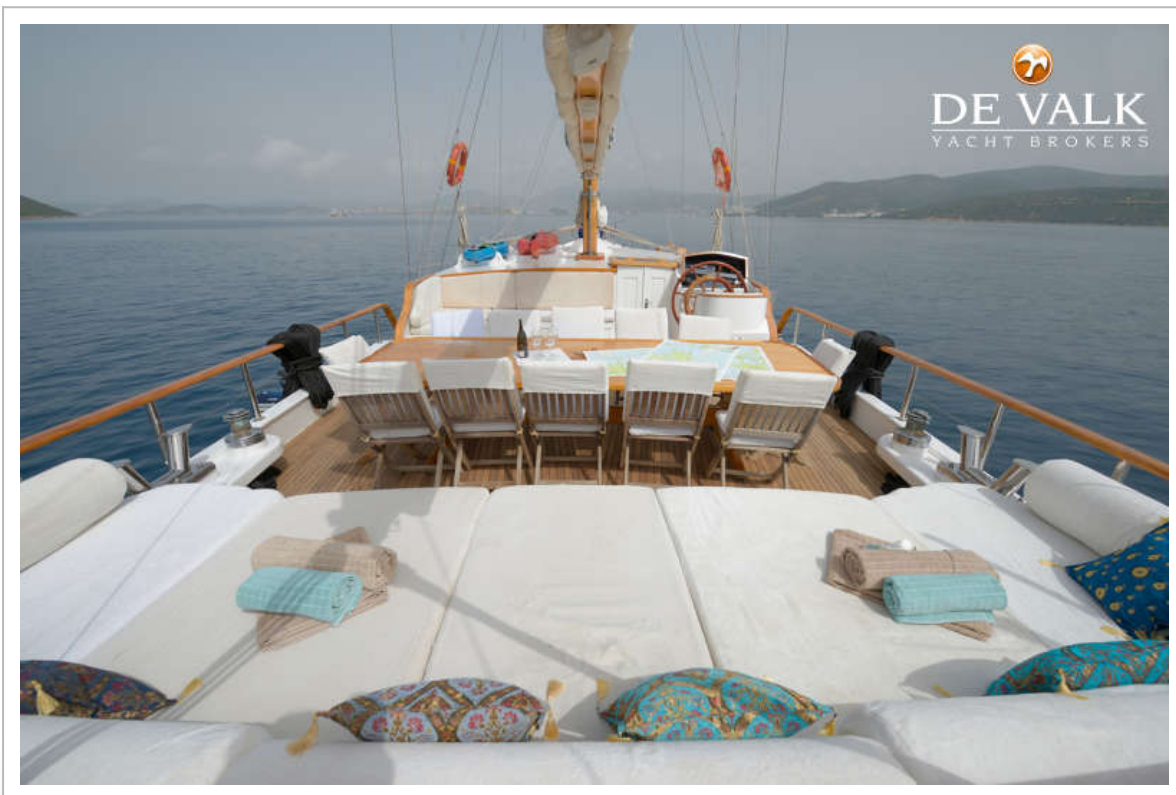

GULET 24M EXCLUSIVE LUXURY CHARTER