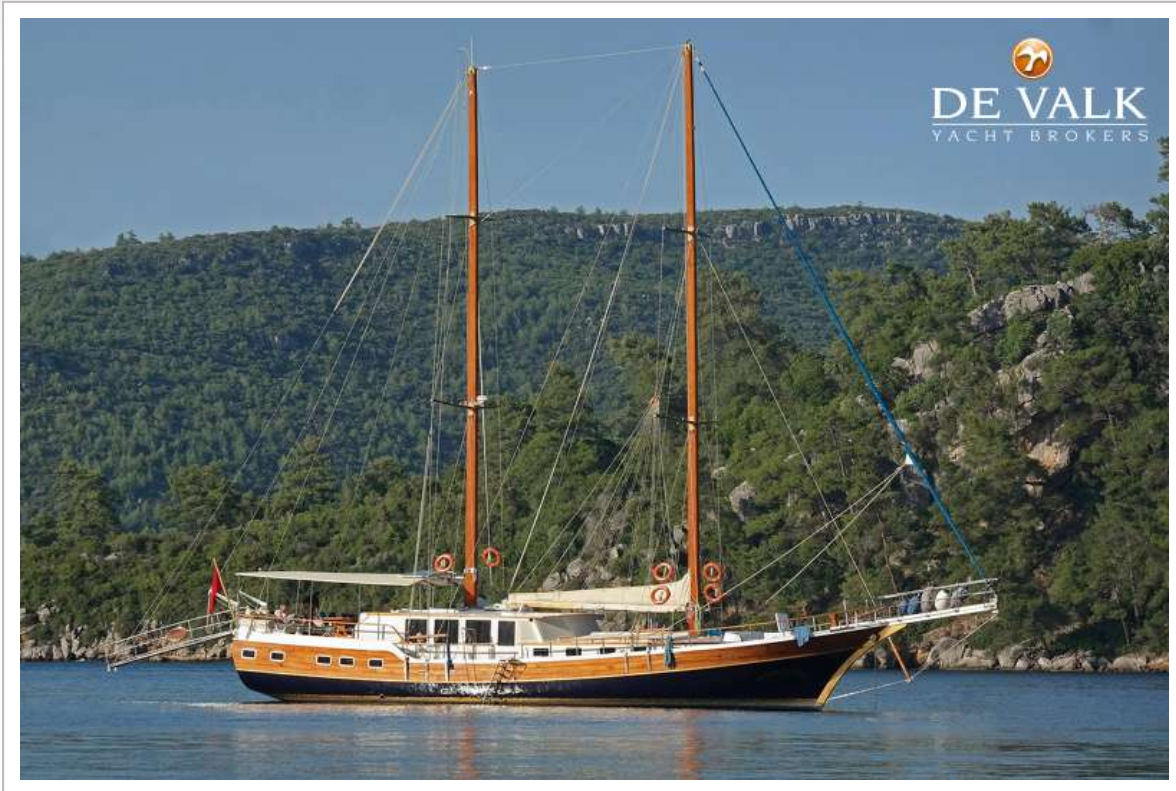

GULET 24M EXCLUSIVE LUXURY CHARTER