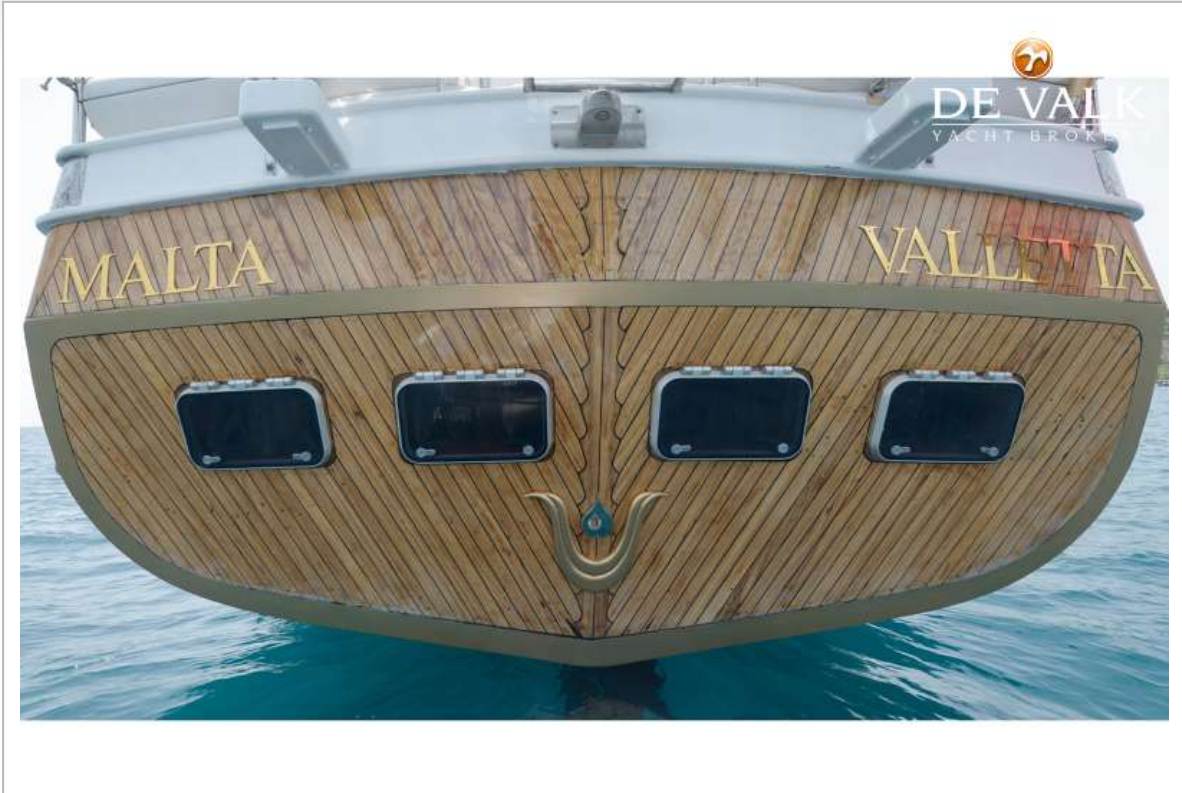

GULET 24M EXCLUSIVE LUXURY CHARTER