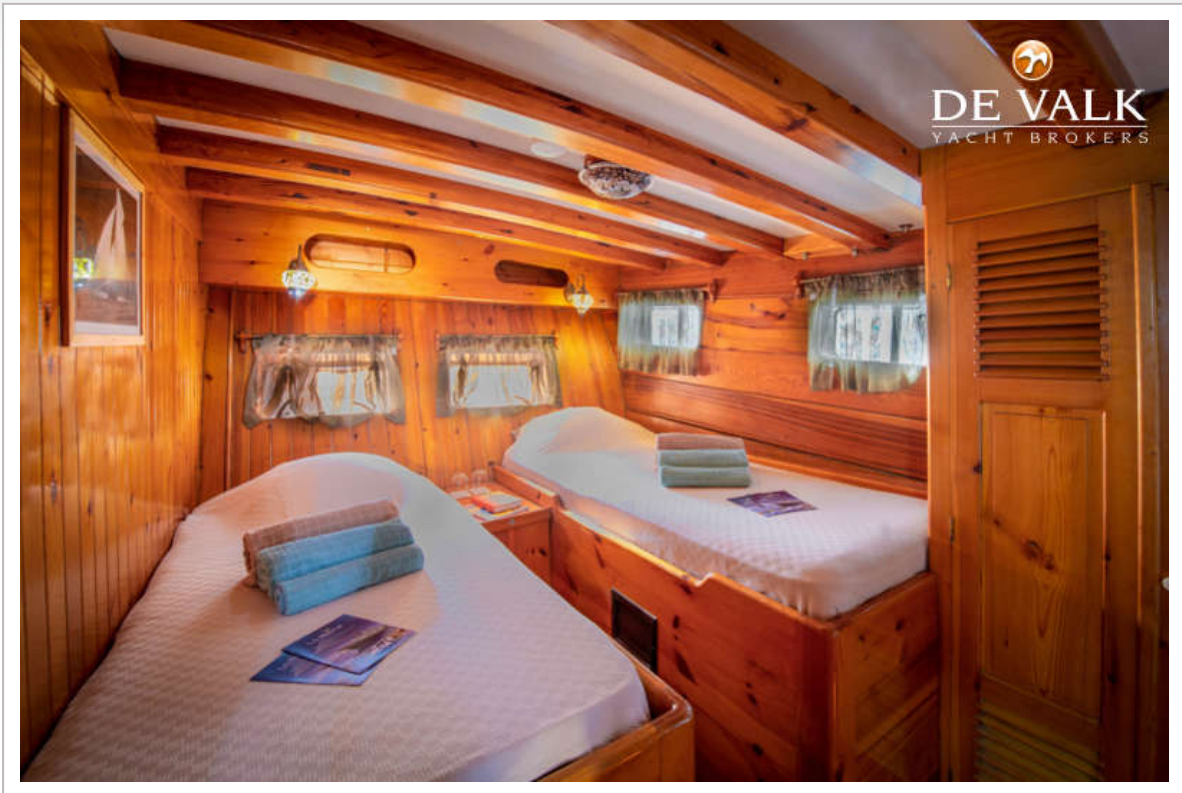

GULET 24M EXCLUSIVE LUXURY CHARTER