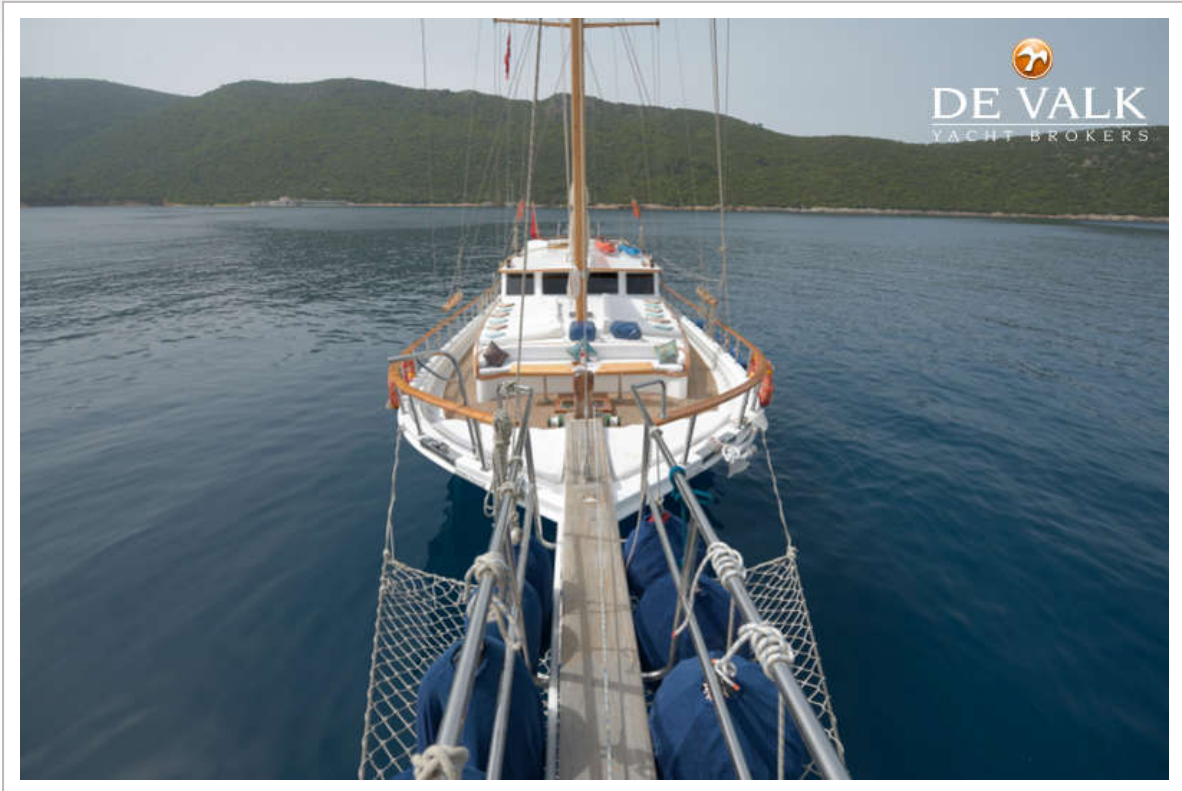

GULET 24M EXCLUSIVE LUXURY CHARTER