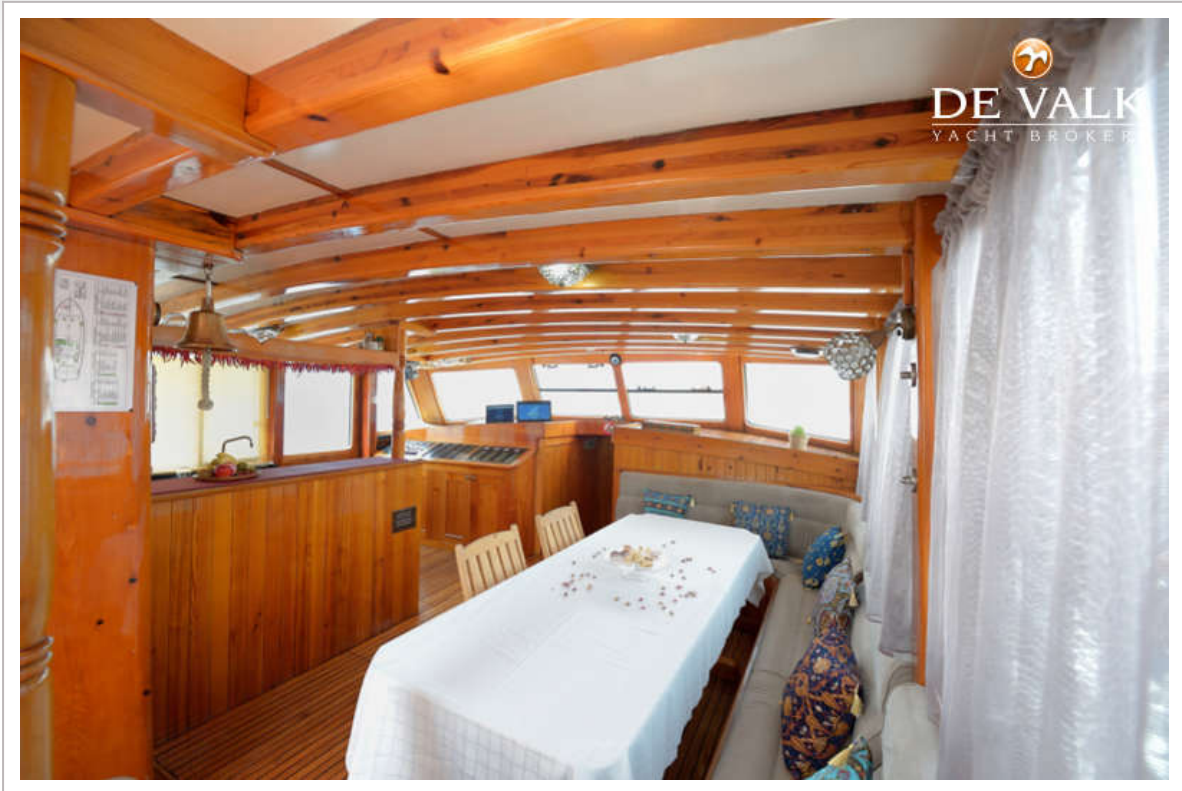

GULET 24M EXCLUSIVE LUXURY CHARTER