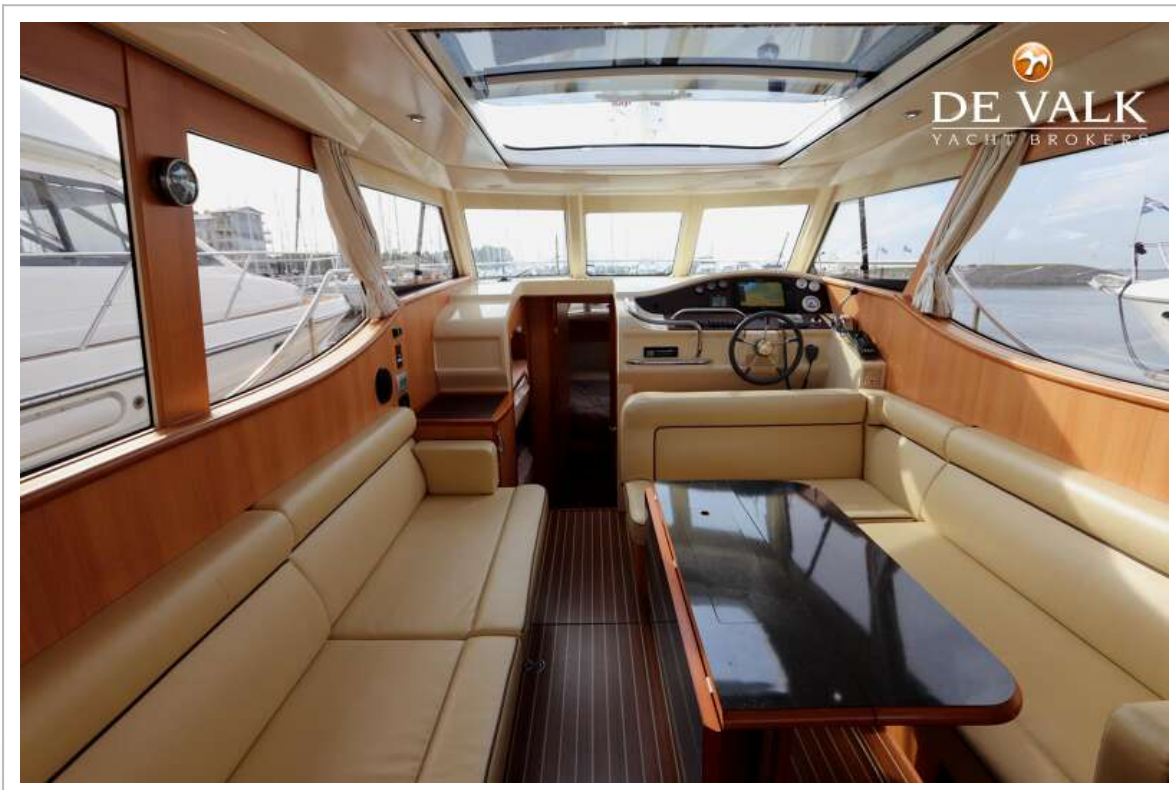

GREENLINE 33