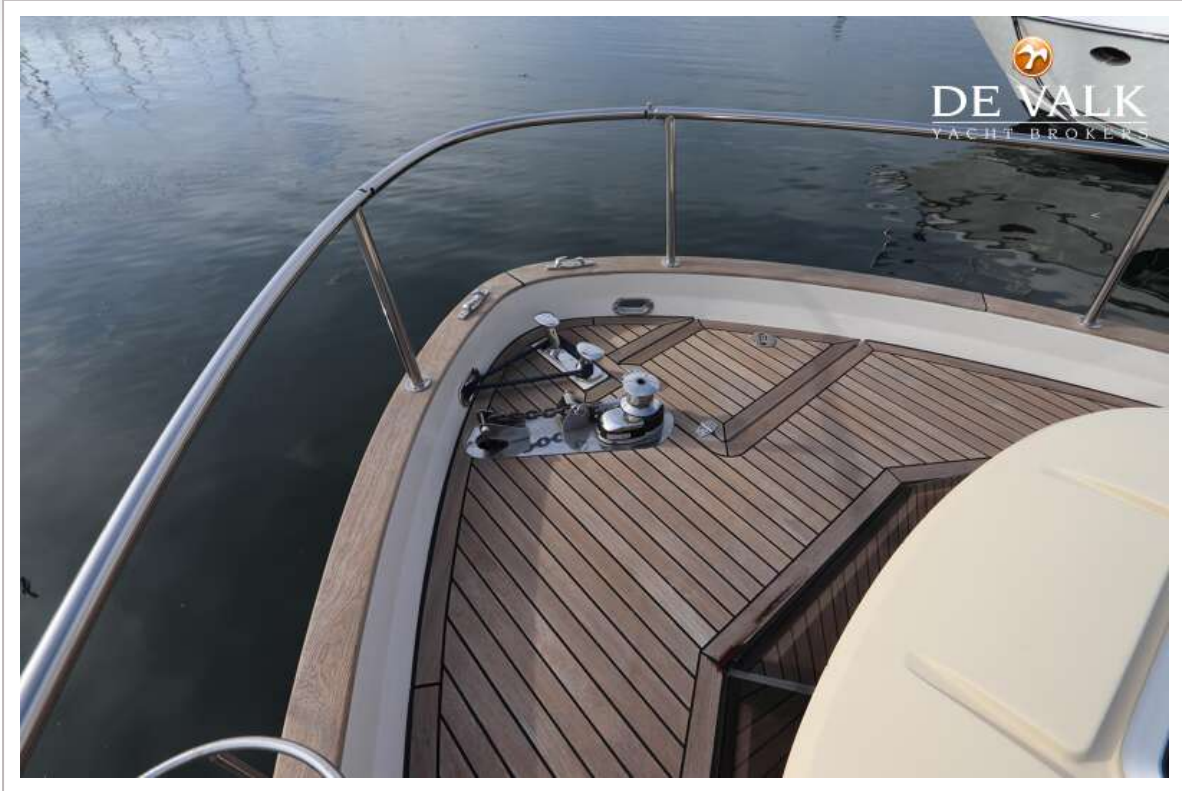

GREENLINE 33