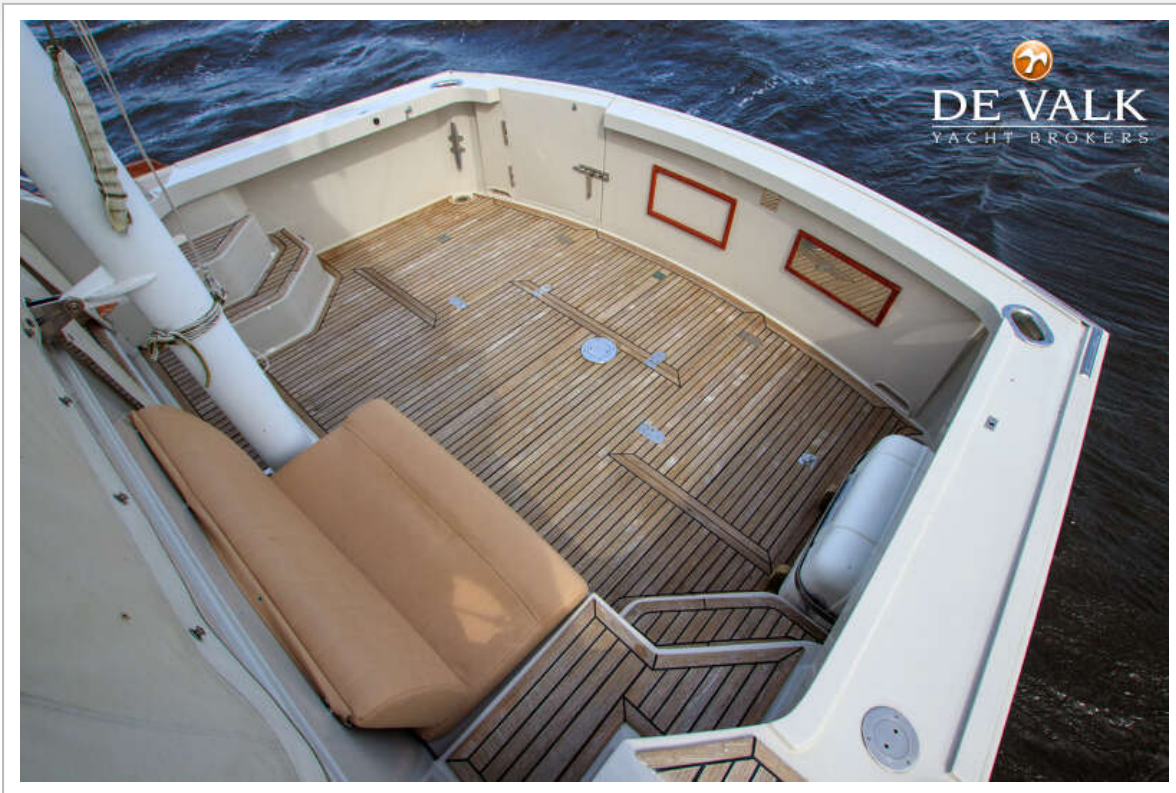

GRAND BANKS 38 EASTBAY EX