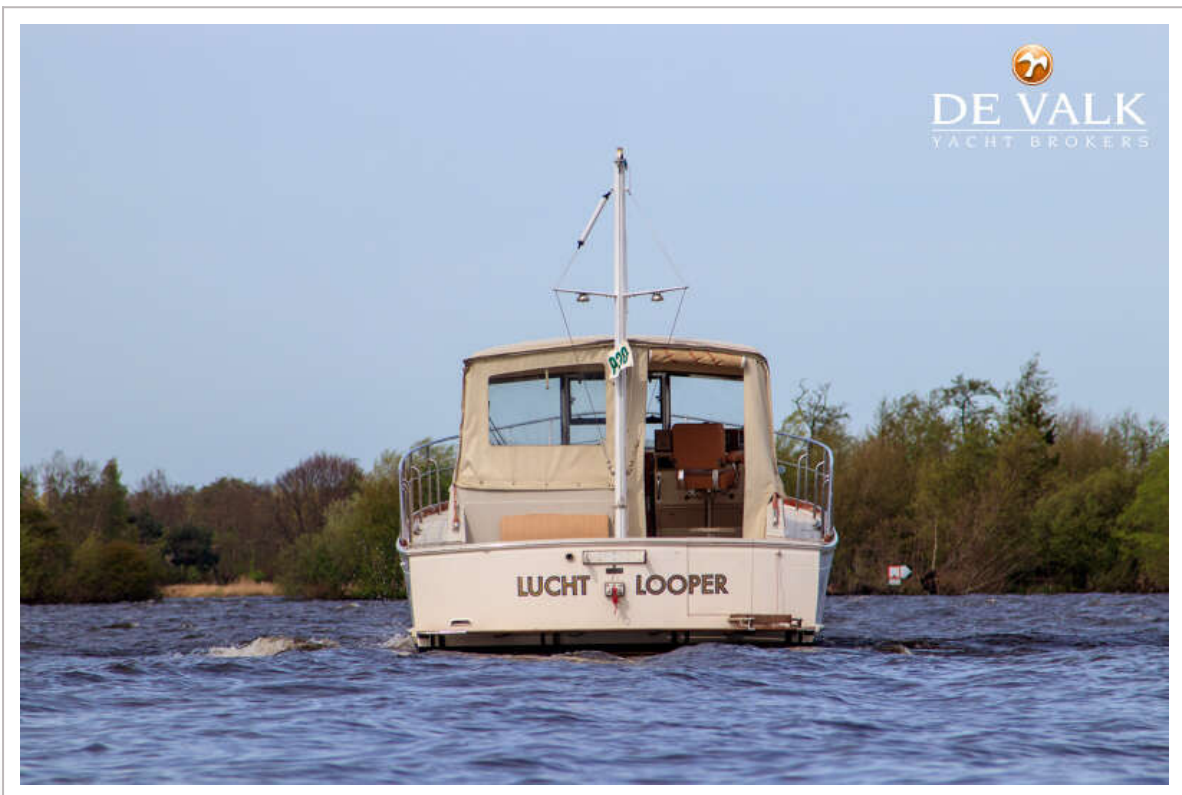

GRAND BANKS 38 EASTBAY EX