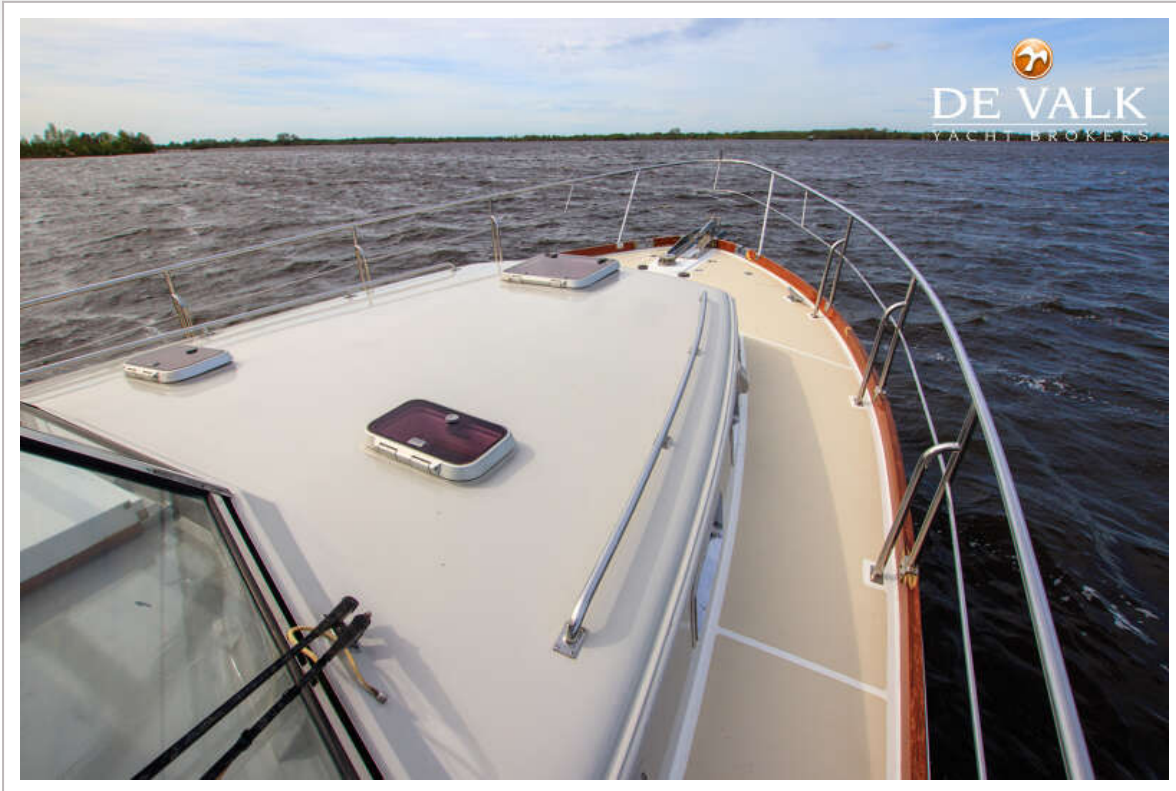

GRAND BANKS 38 EASTBAY EX