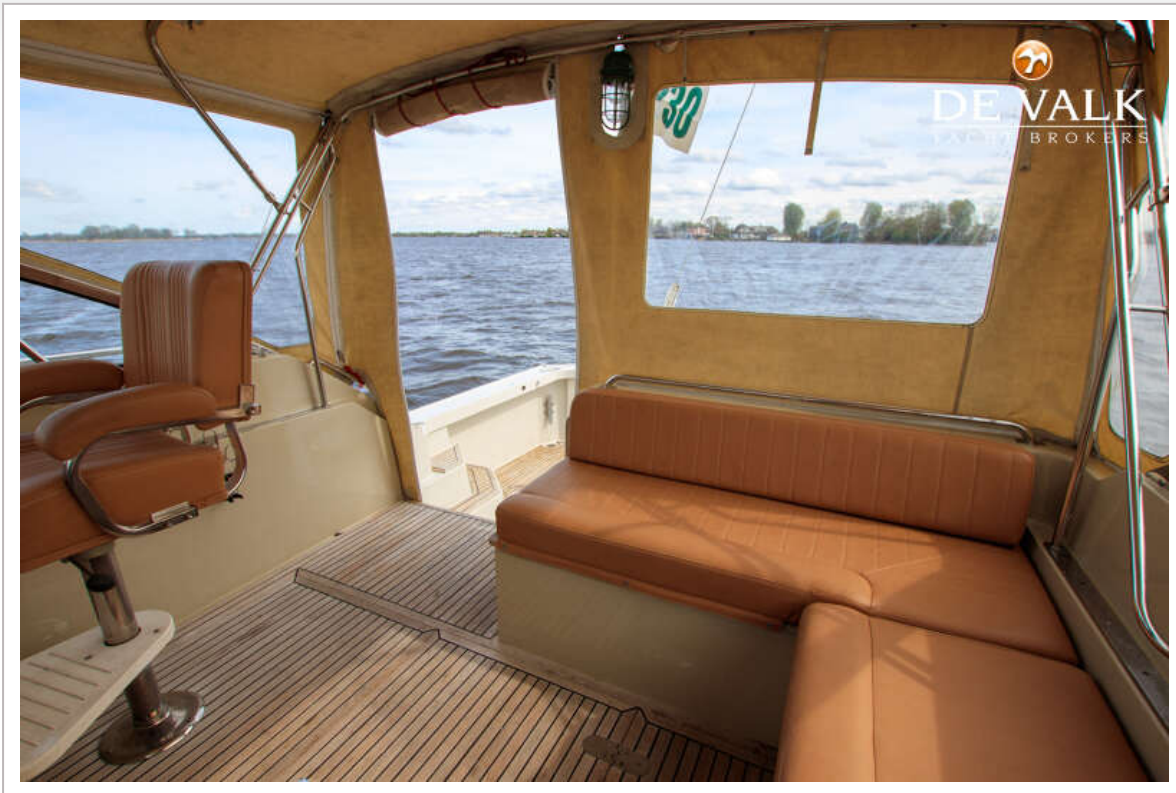

GRAND BANKS 38 EASTBAY EX