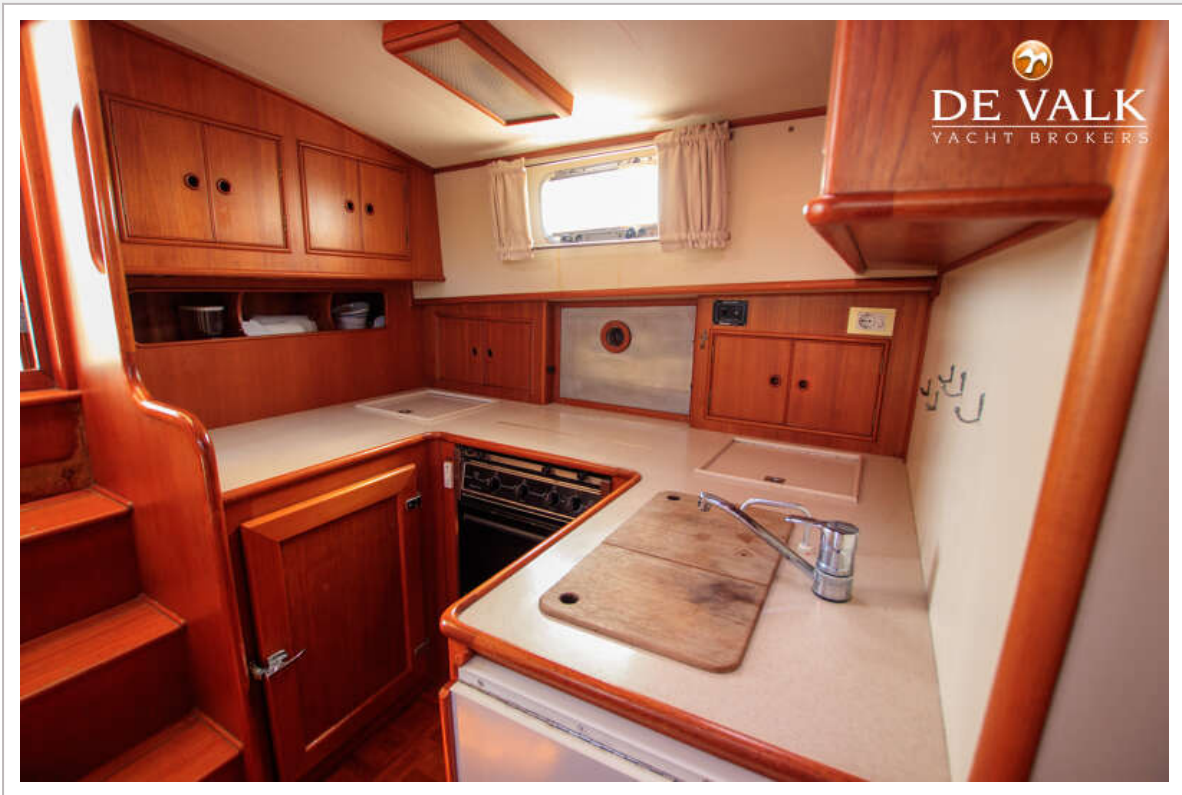

GRAND BANKS 38 EASTBAY EX