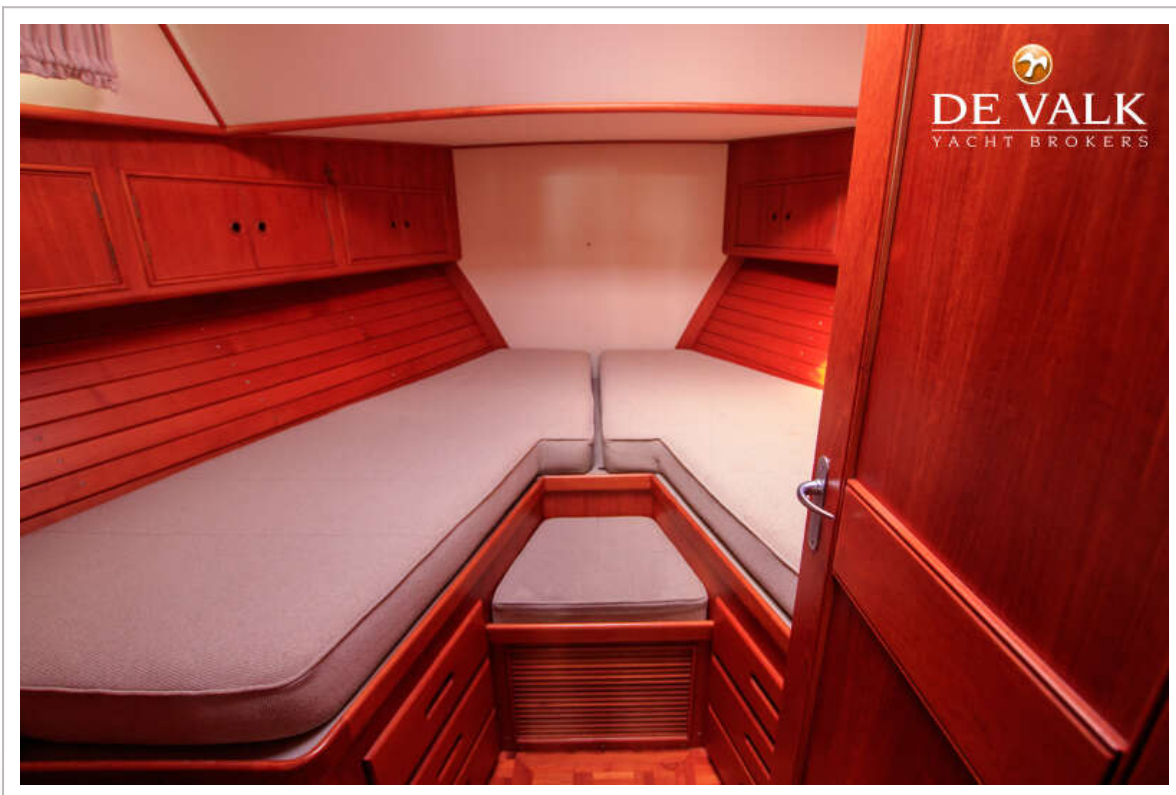

GRAND BANKS 38 EASTBAY EX