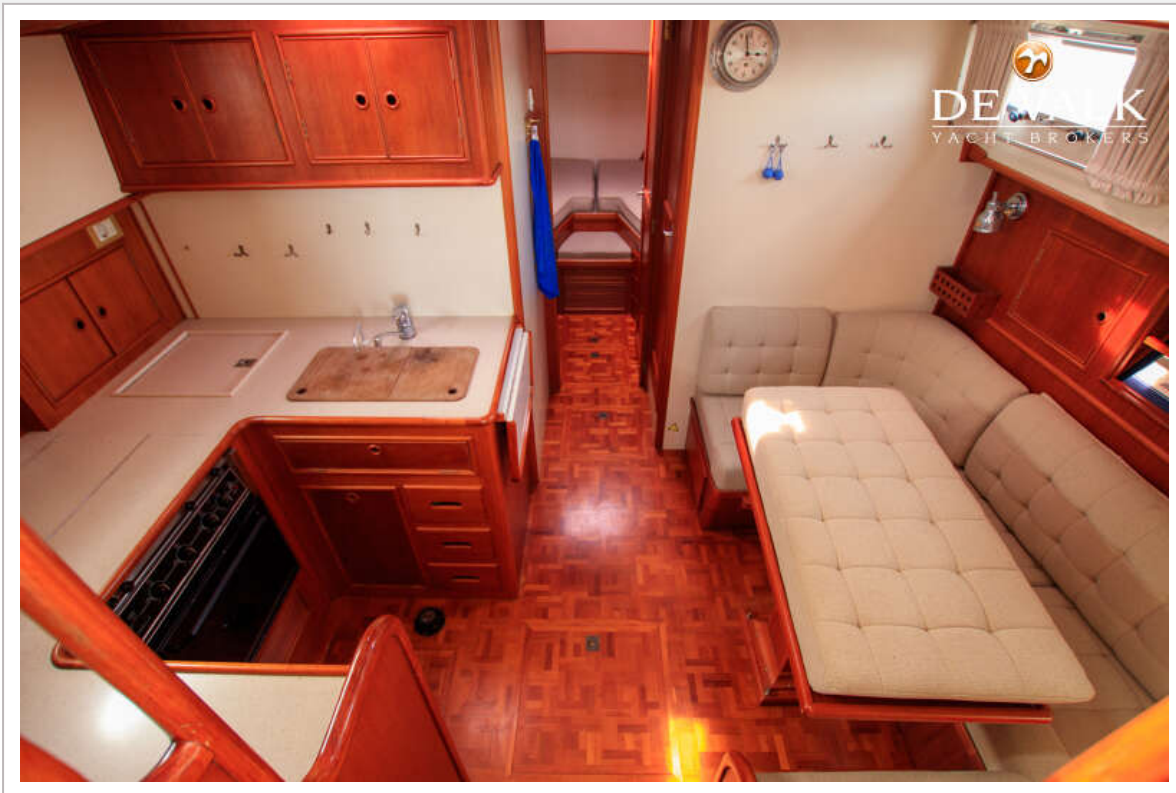

GRAND BANKS 38 EASTBAY EX