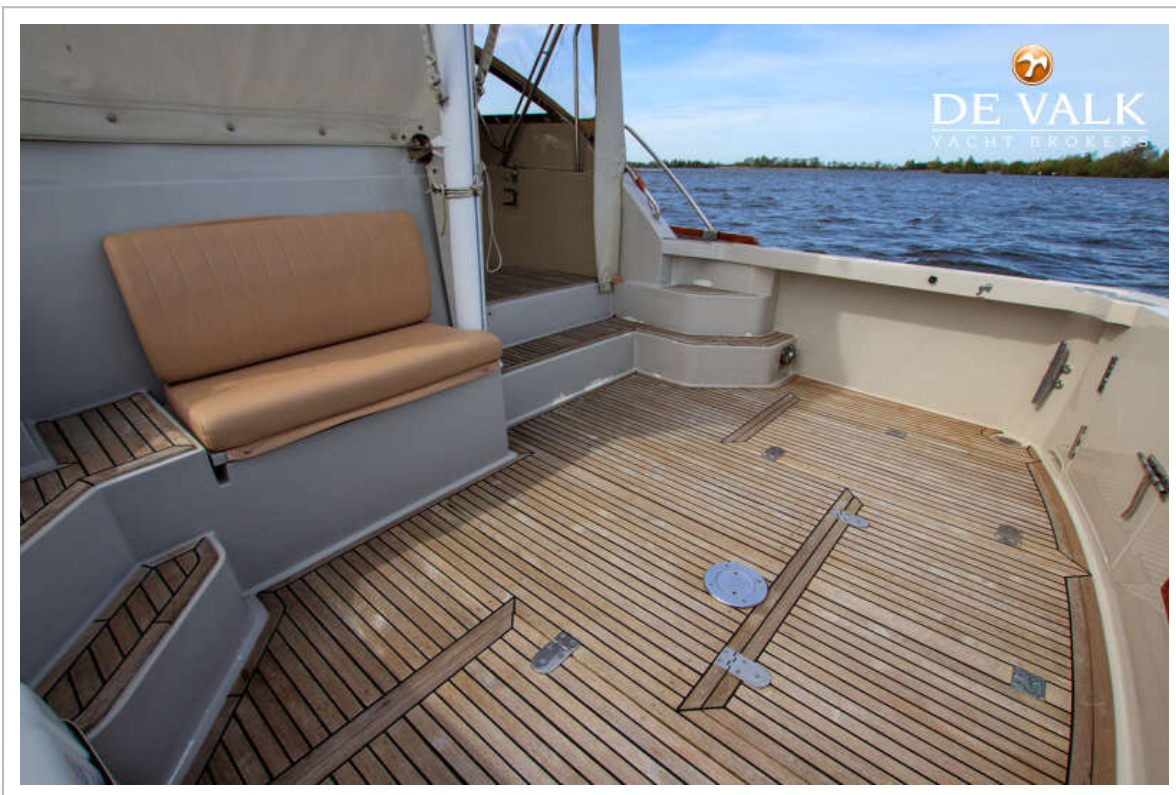

GRAND BANKS 38 EASTBAY EX