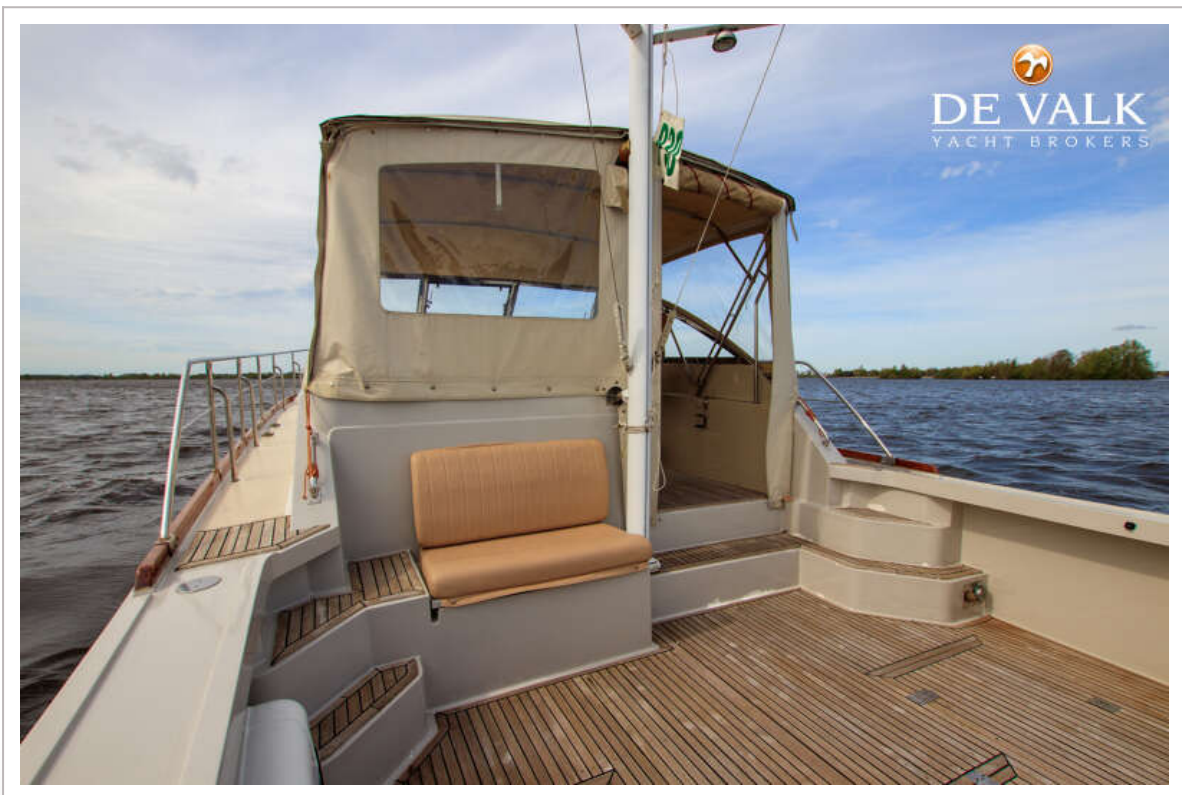

GRAND BANKS 38 EASTBAY EX