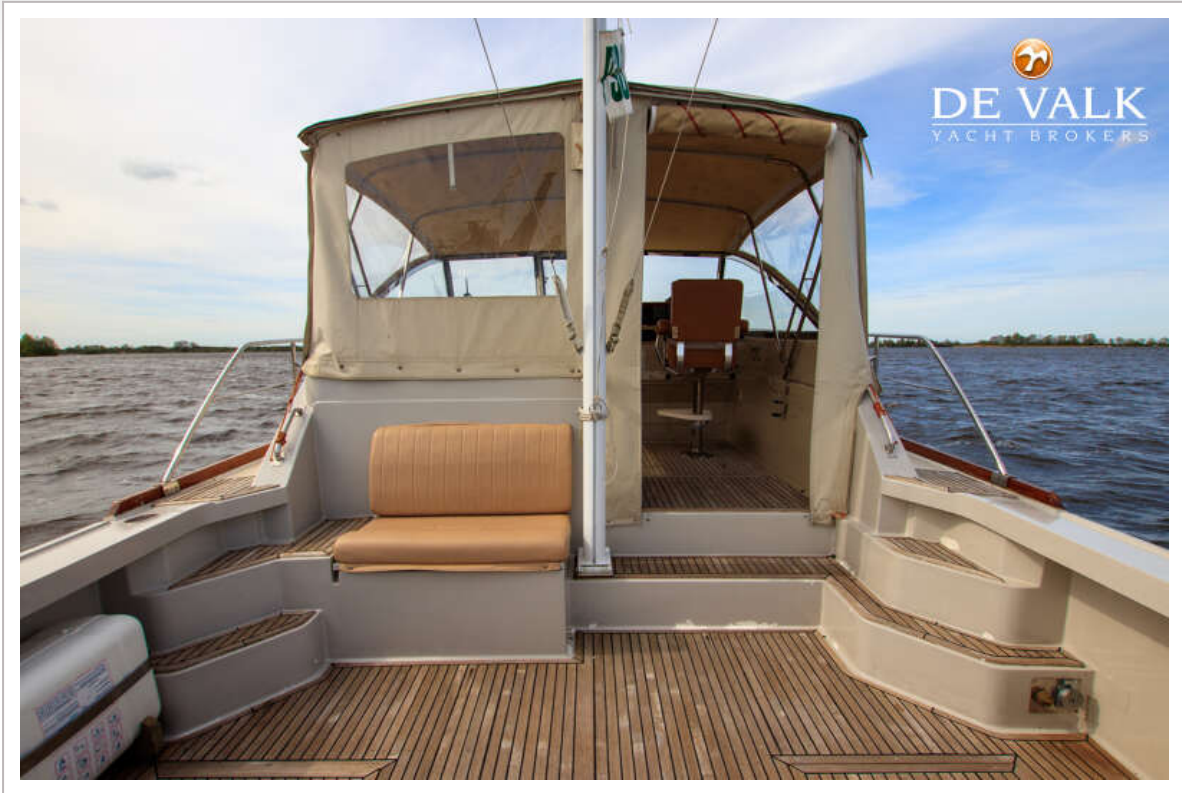

GRAND BANKS 38 EASTBAY EX