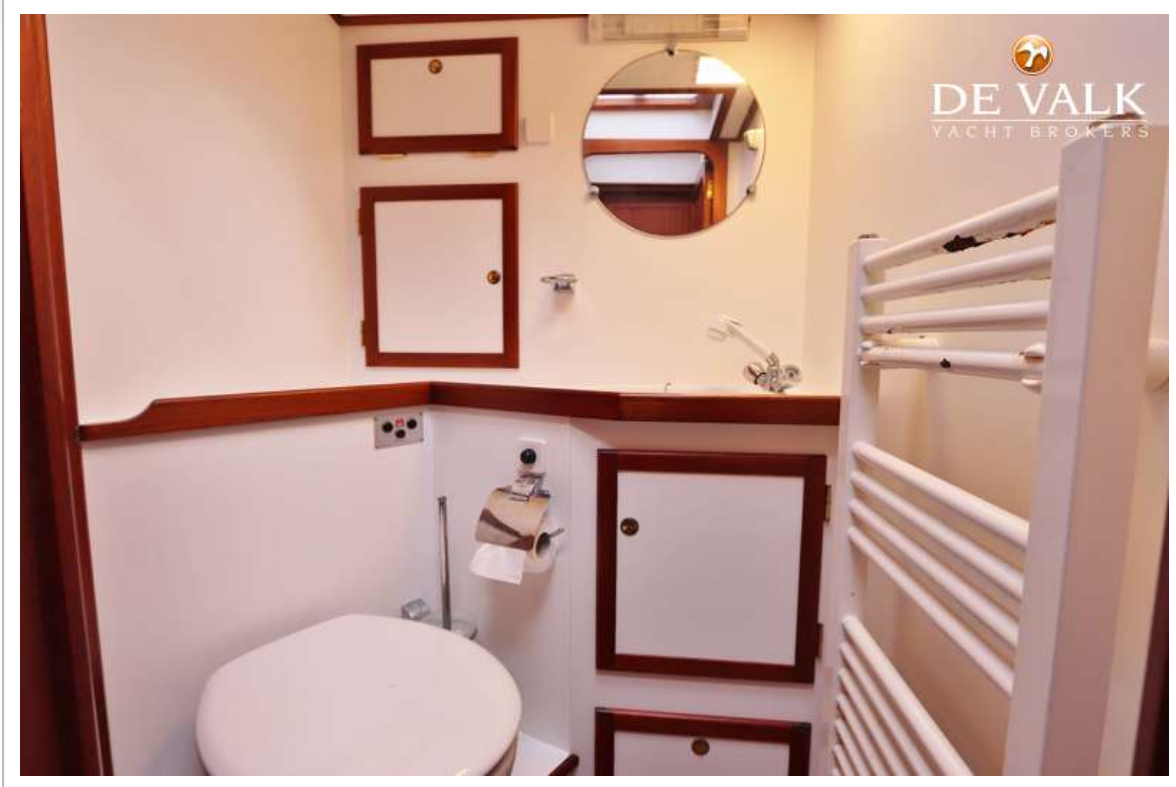

KOOPMANS 46