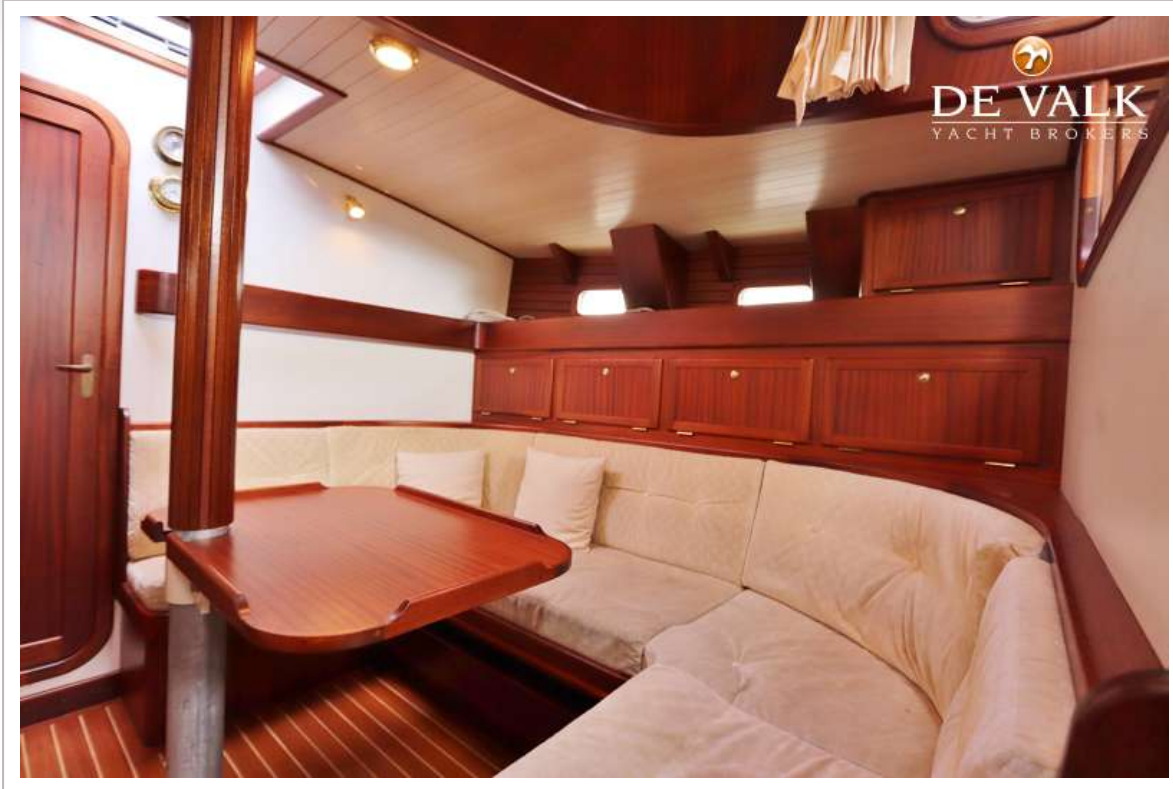

KOOPMANS 46