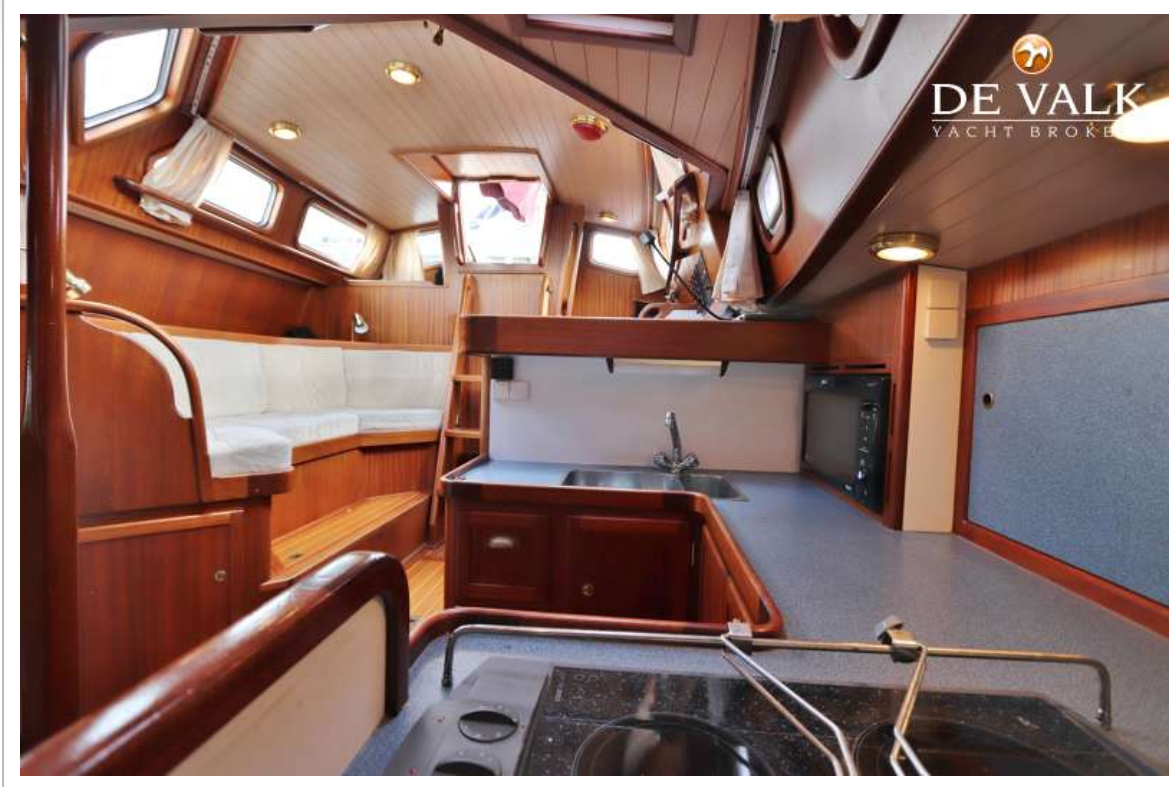

KOOPMANS 46