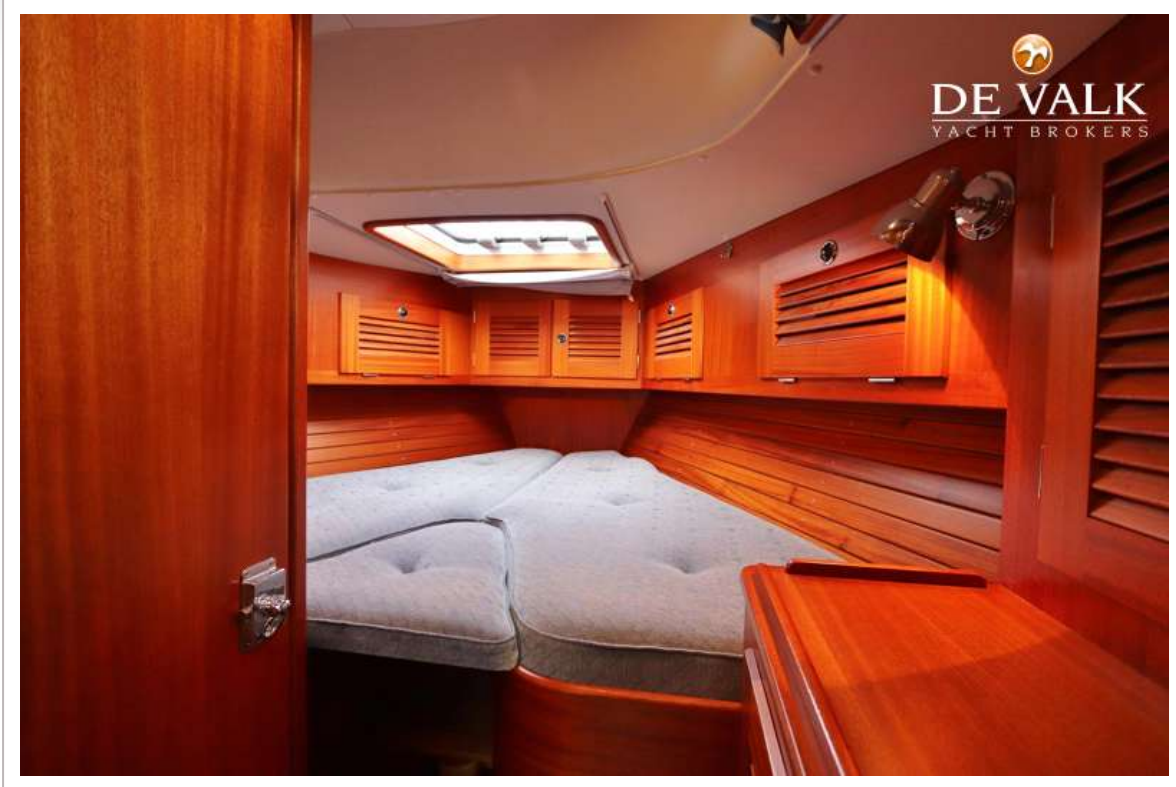

HALLBERG RASSY 39