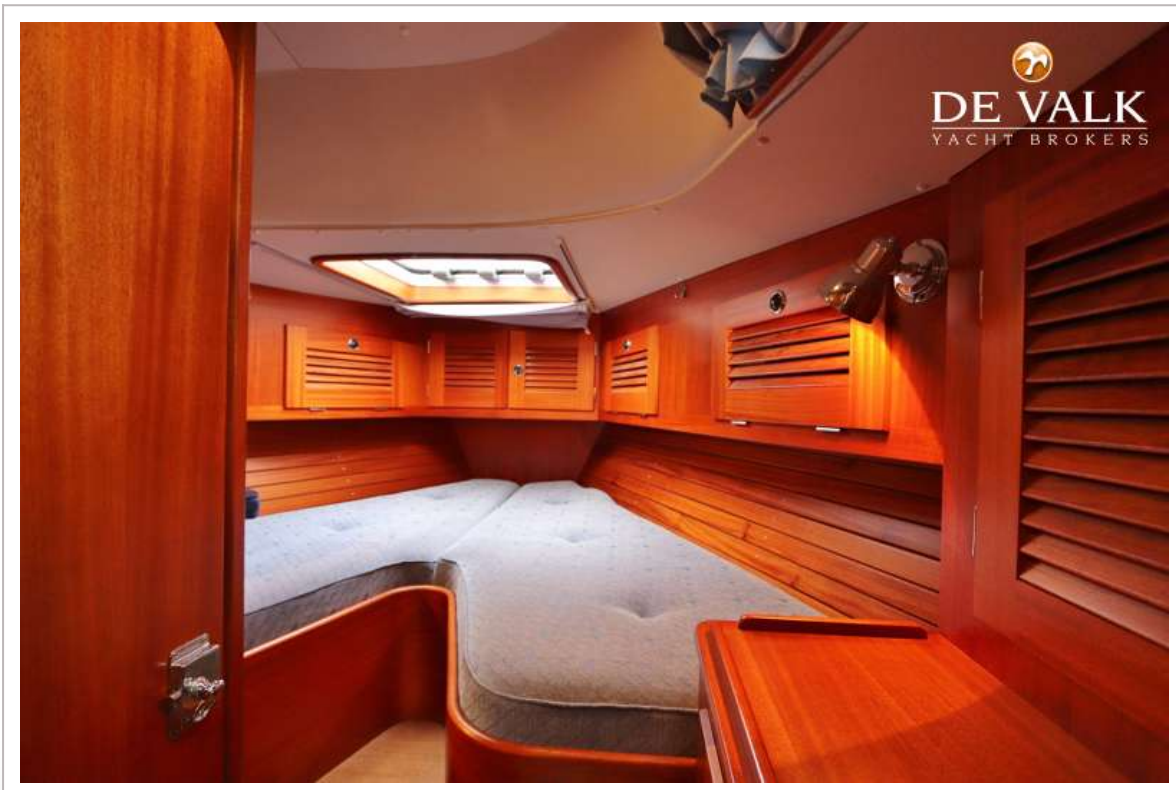

HALLBERG RASSY 39