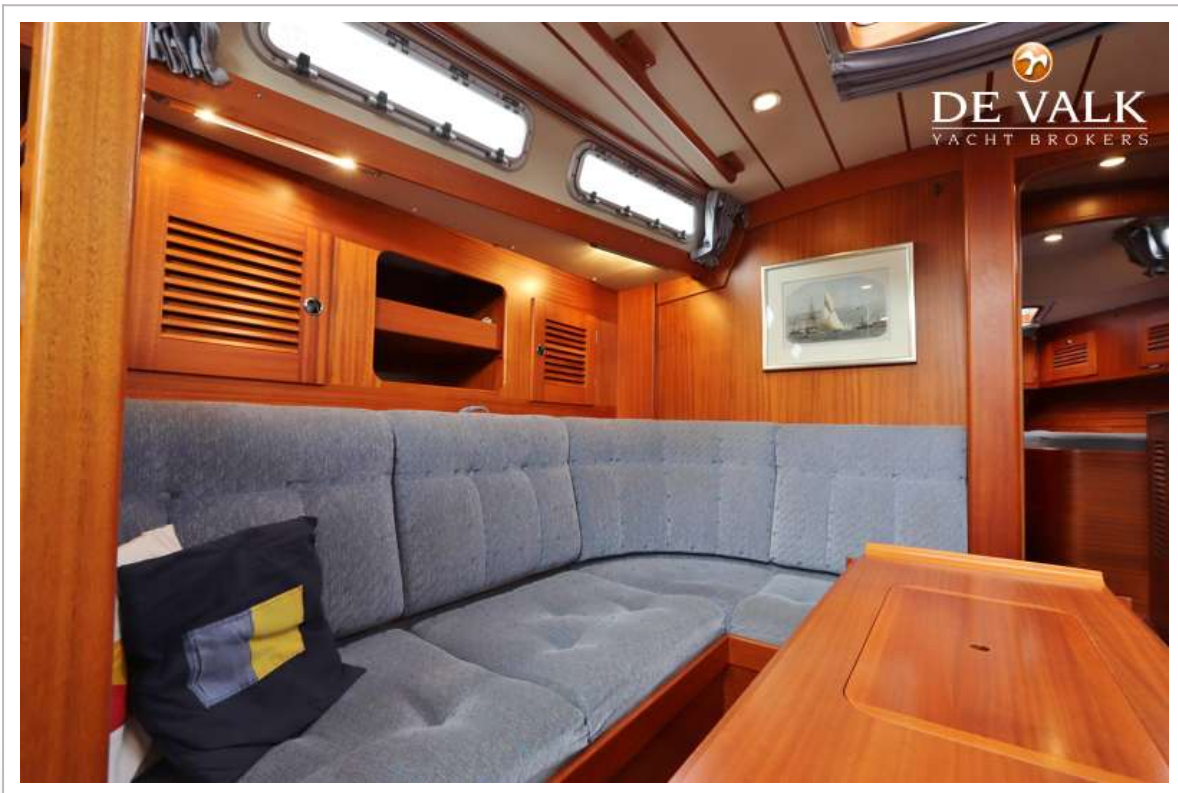

HALLBERG RASSY 39