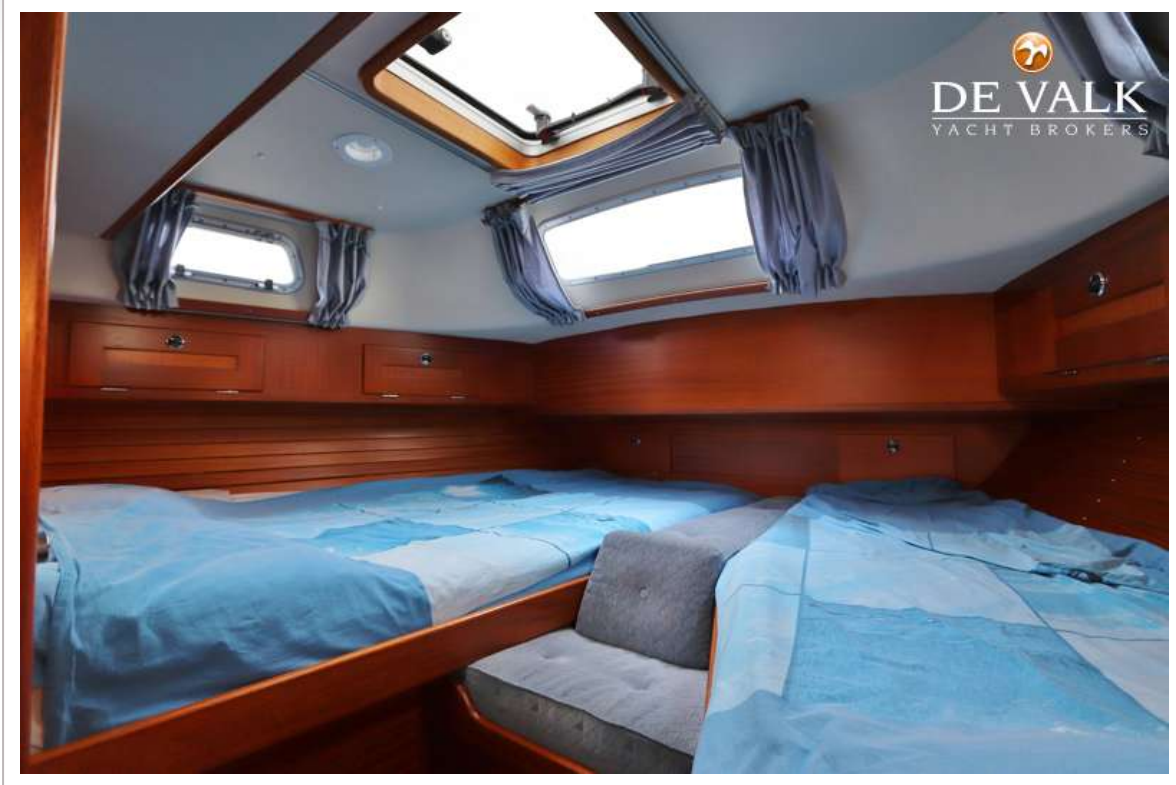

HALLBERG RASSY 39