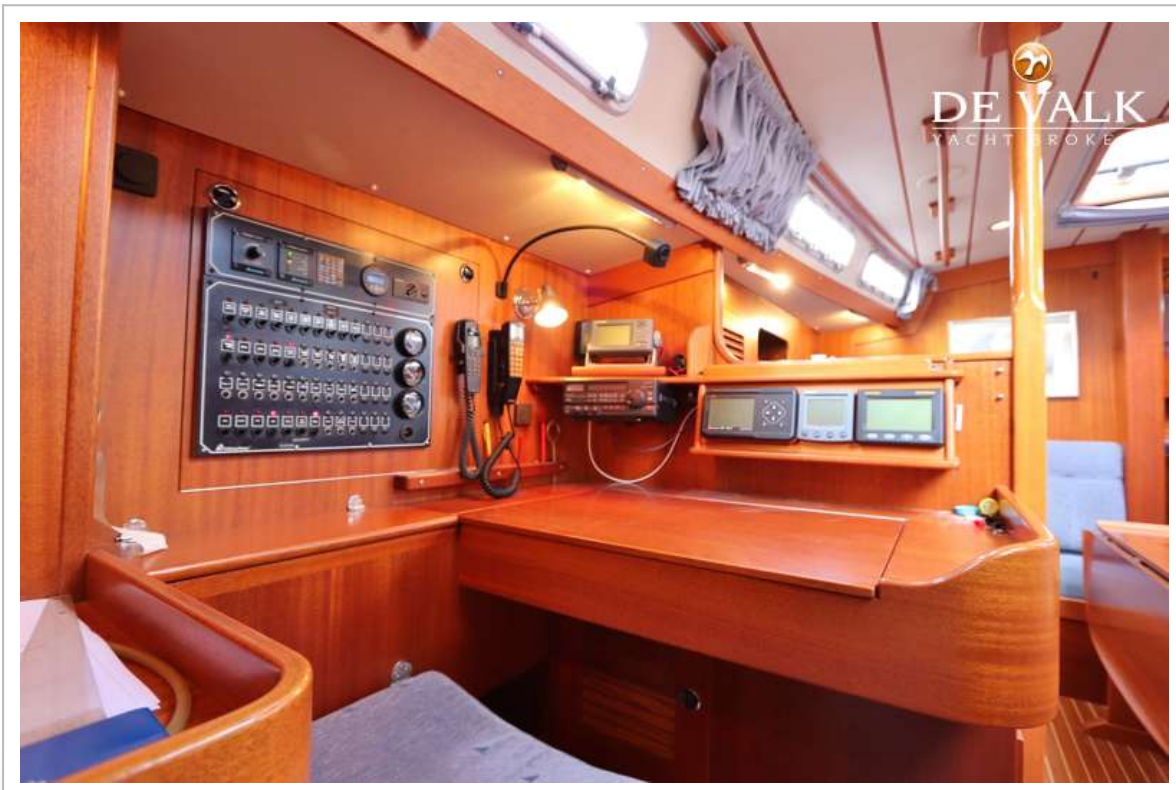

HALLBERG RASSY 39