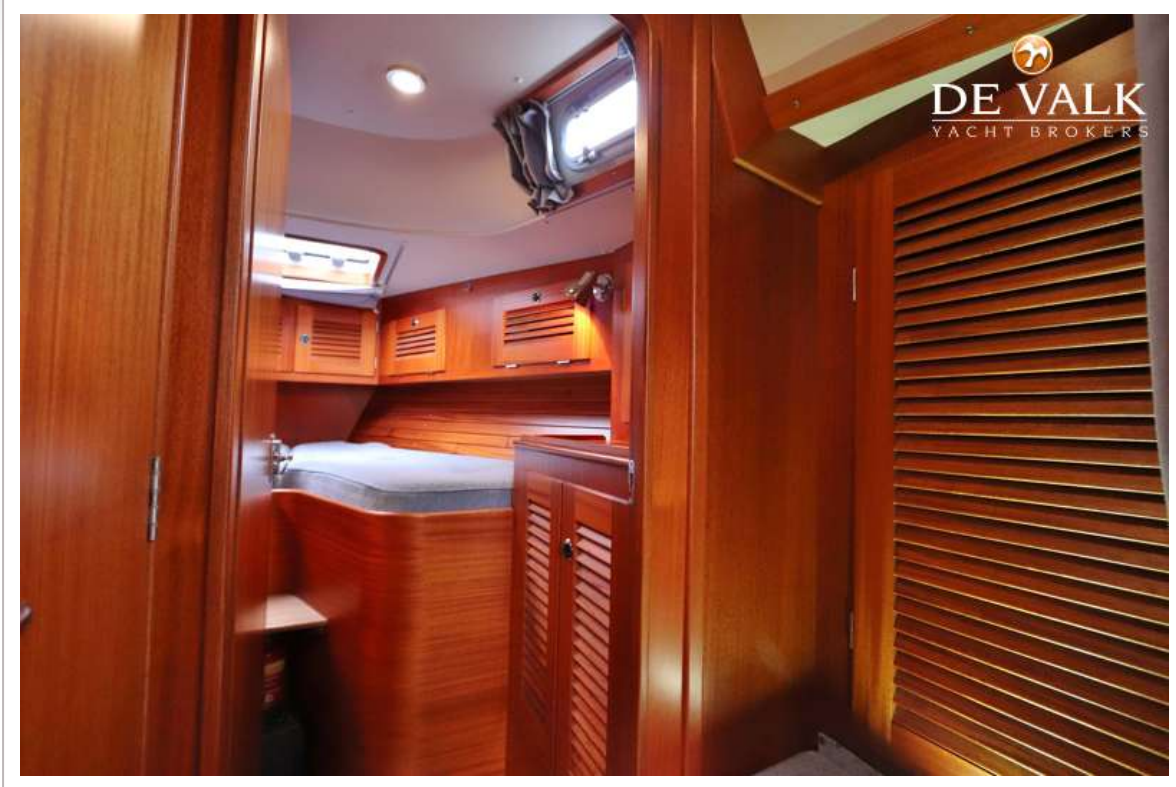

HALLBERG RASSY 39