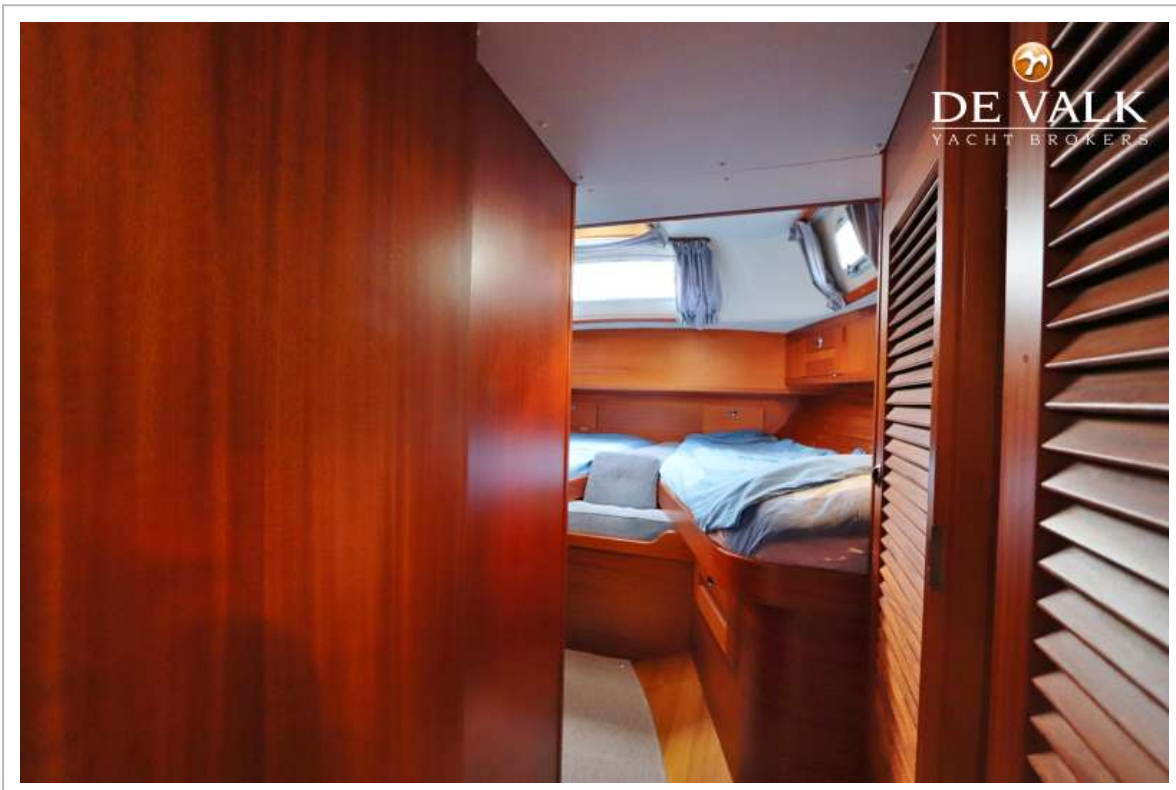

HALLBERG RASSY 39