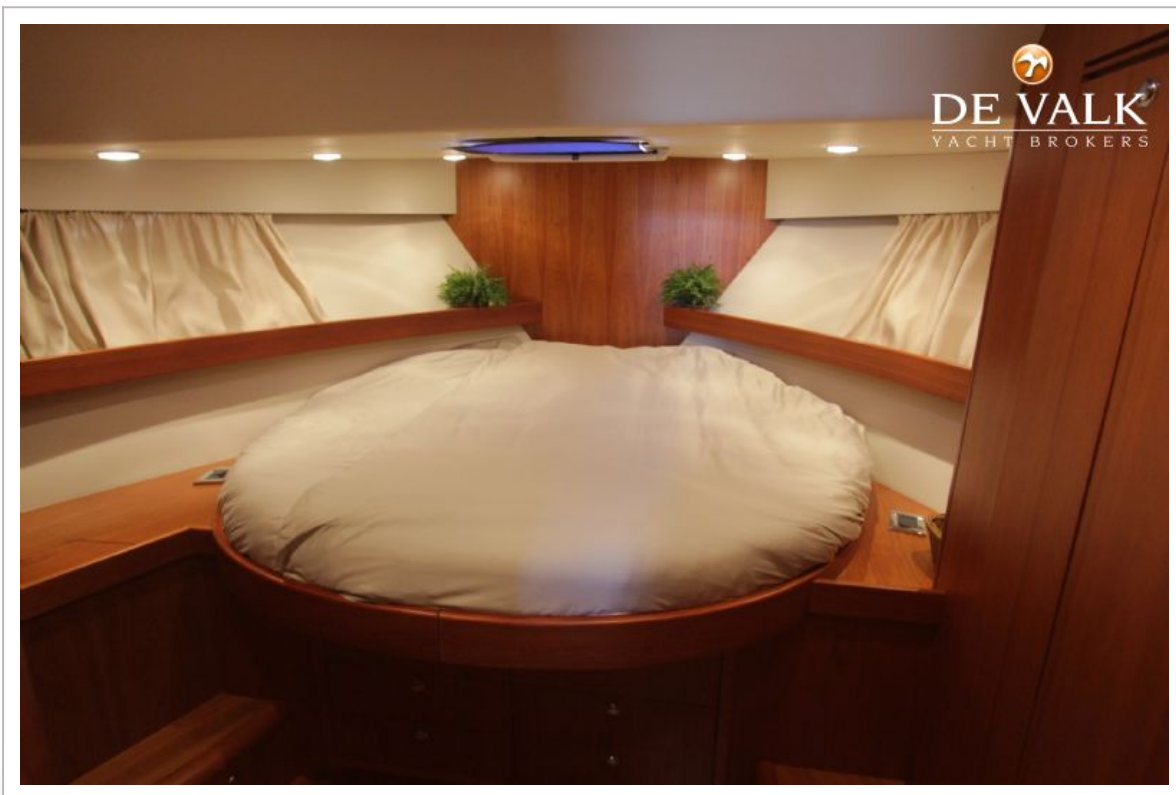

APREAMARE 45 COMFORT