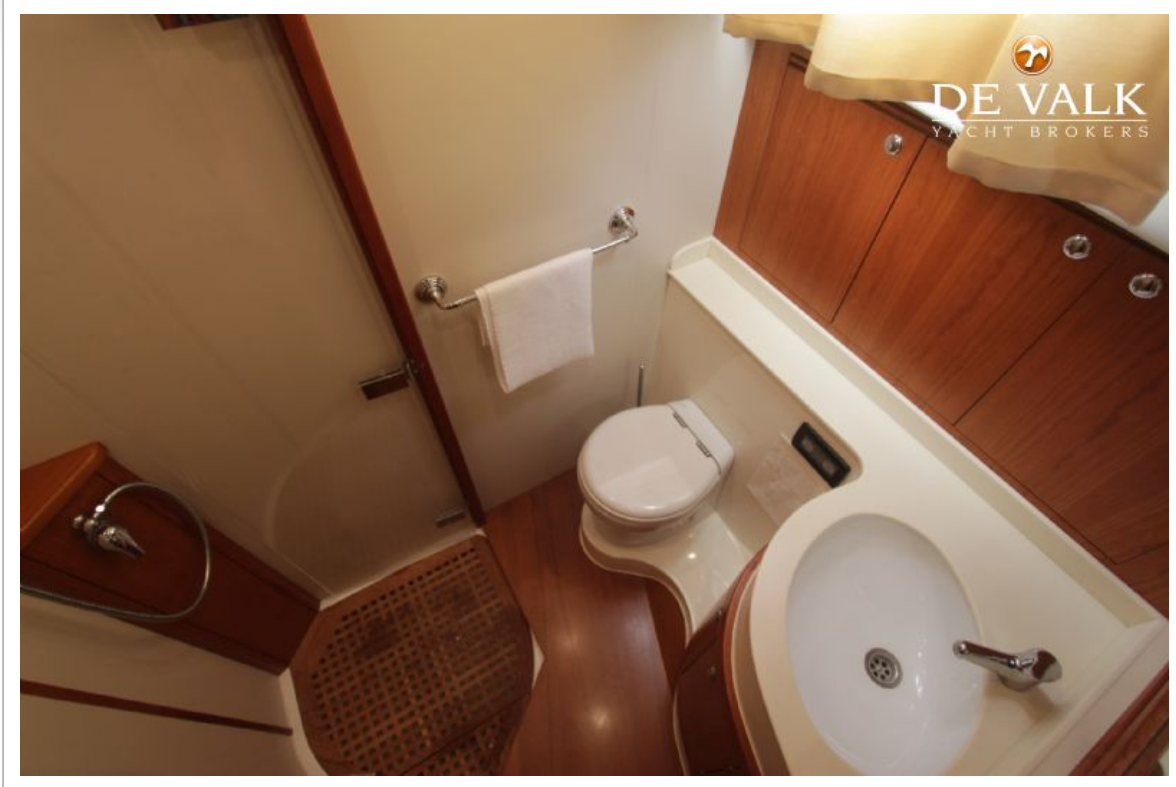

APREAMARE 45 COMFORT