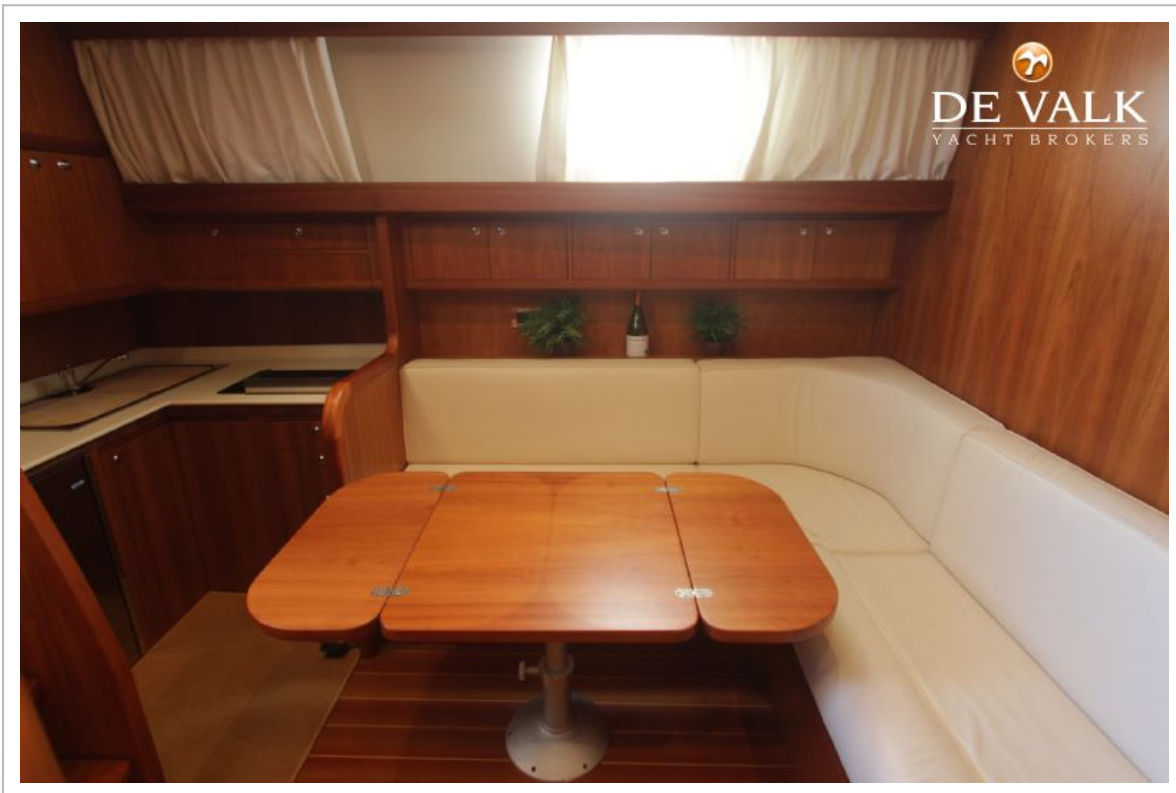

APREAMARE 45 COMFORT