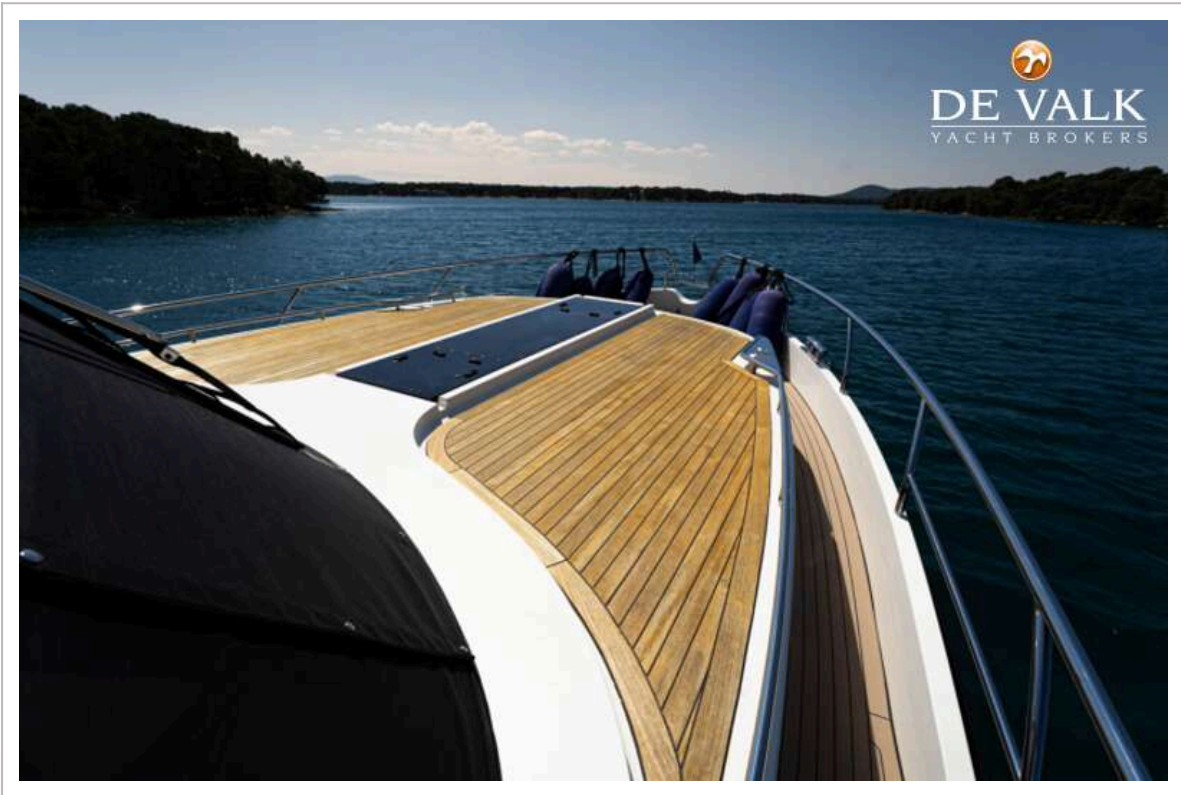

JETTEN 50 MPC