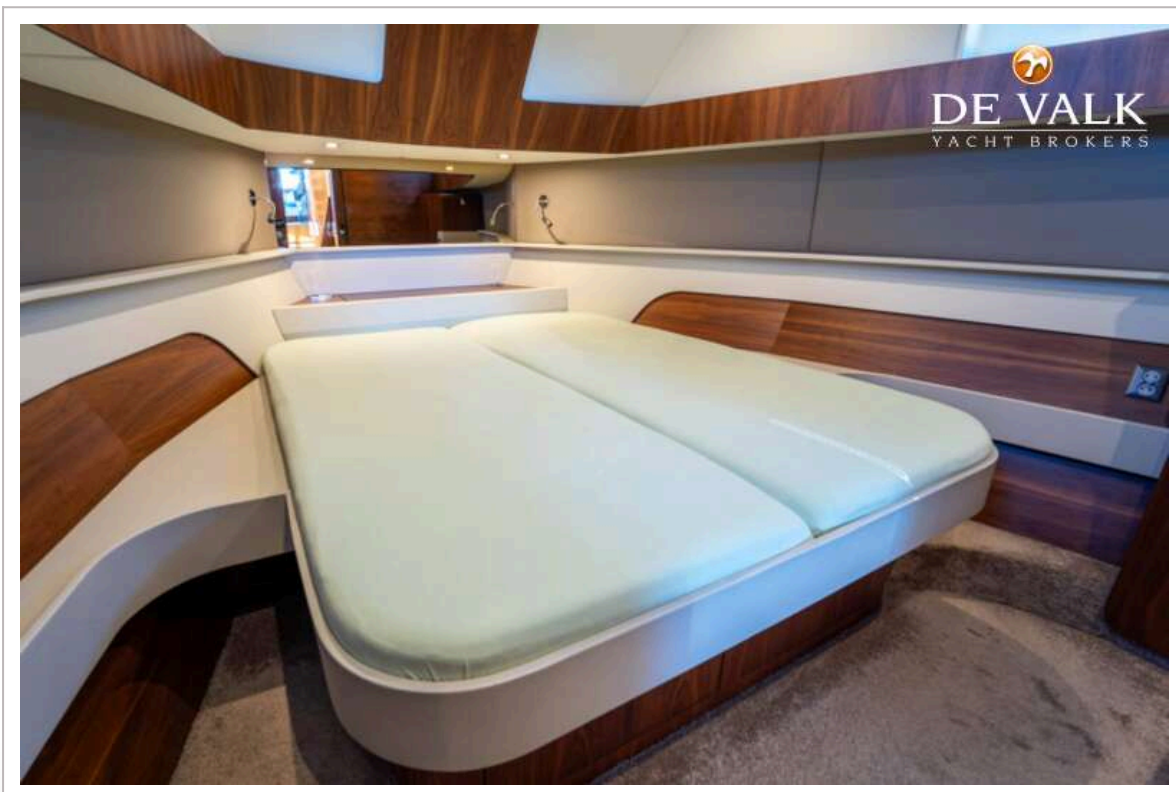

JETTEN 50 MPC