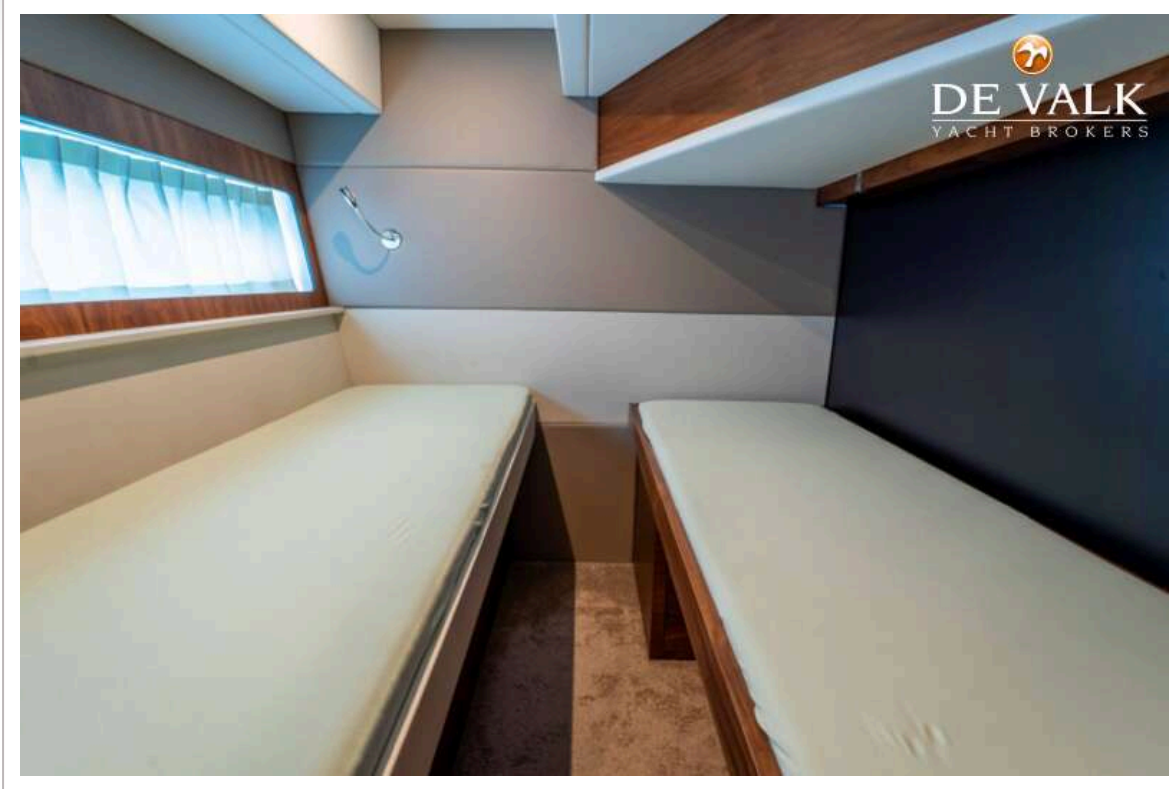

JETTEN 50 MPC