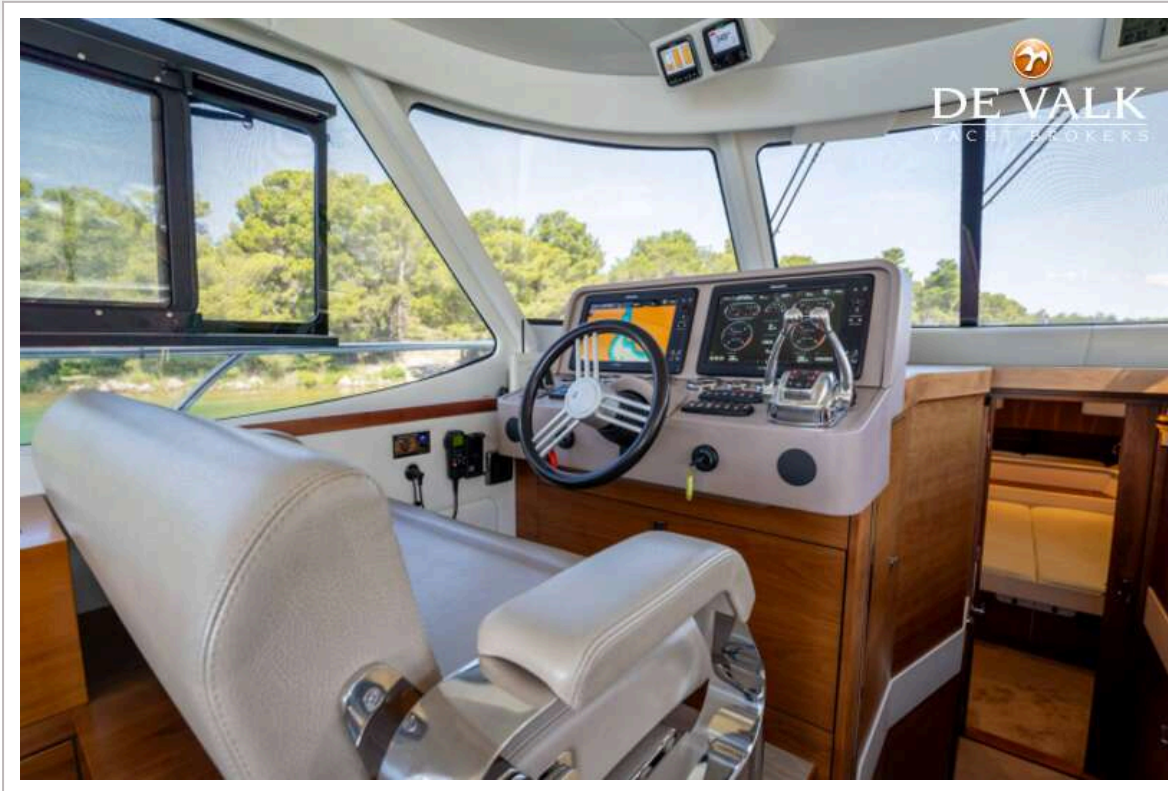

JETTEN 50 MPC