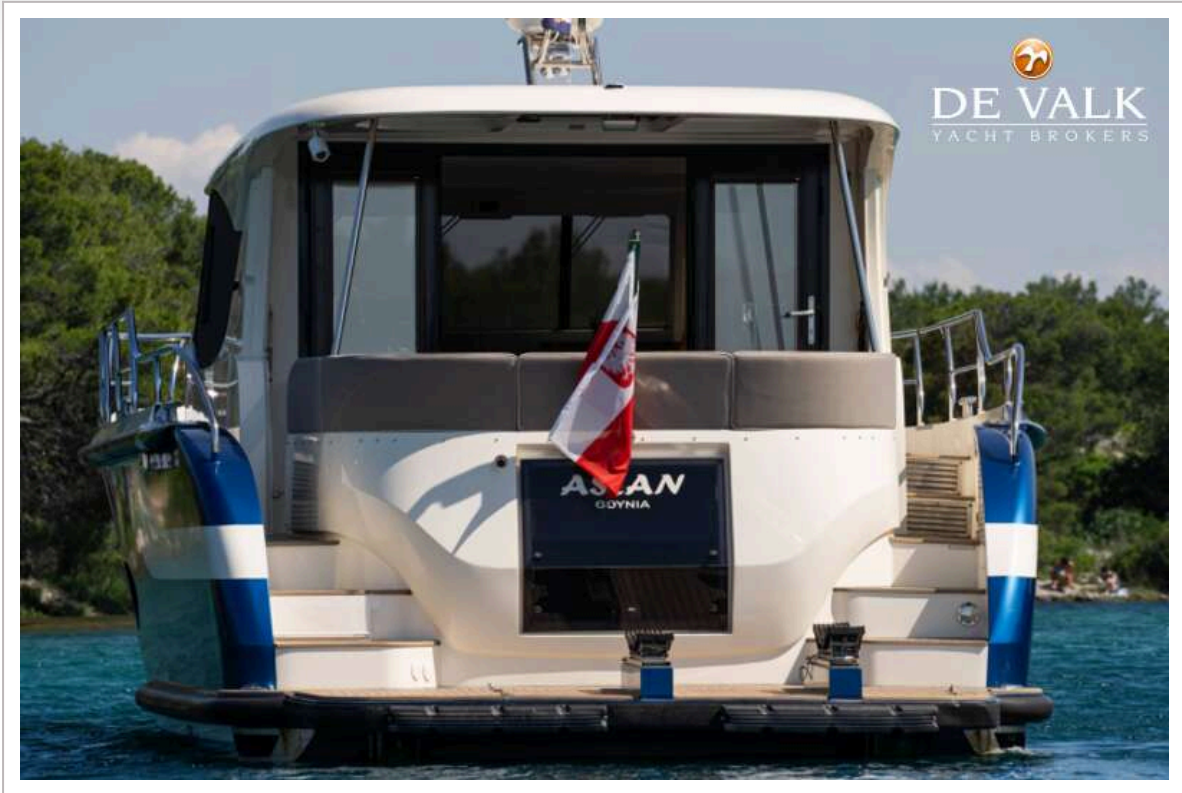

JETTEN 50 MPC