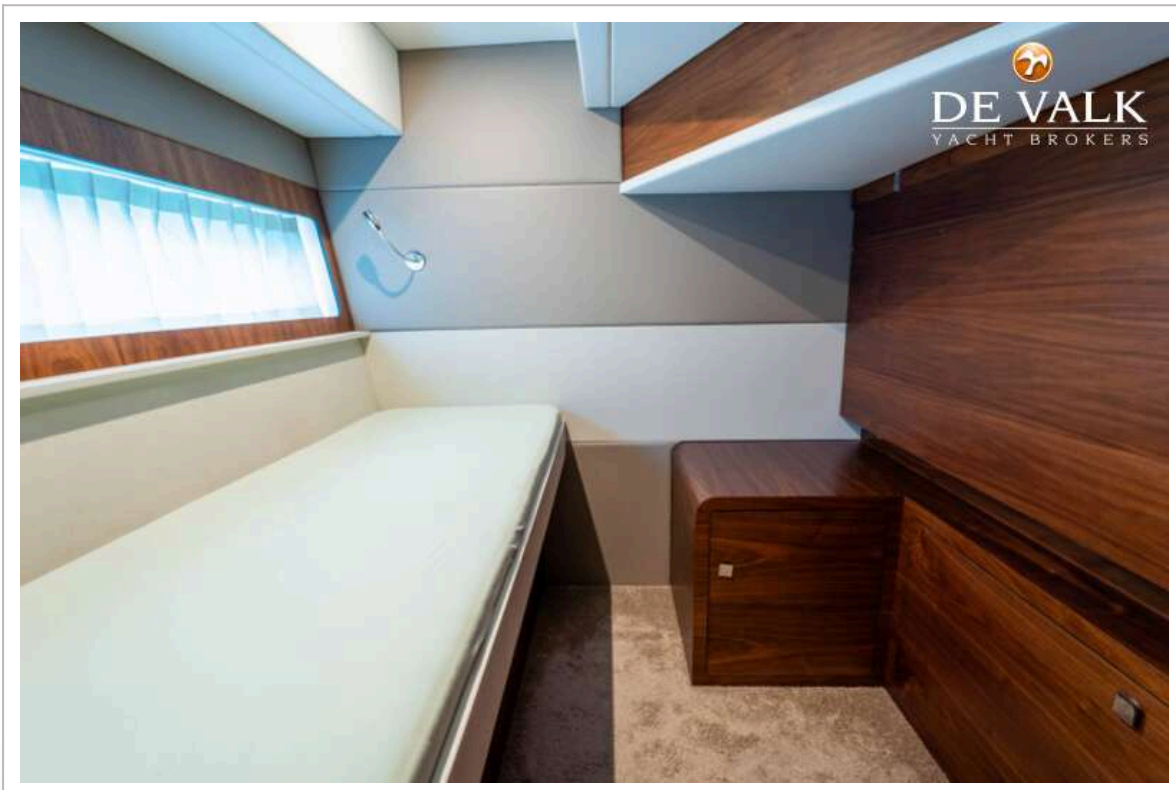

JETTEN 50 MPC