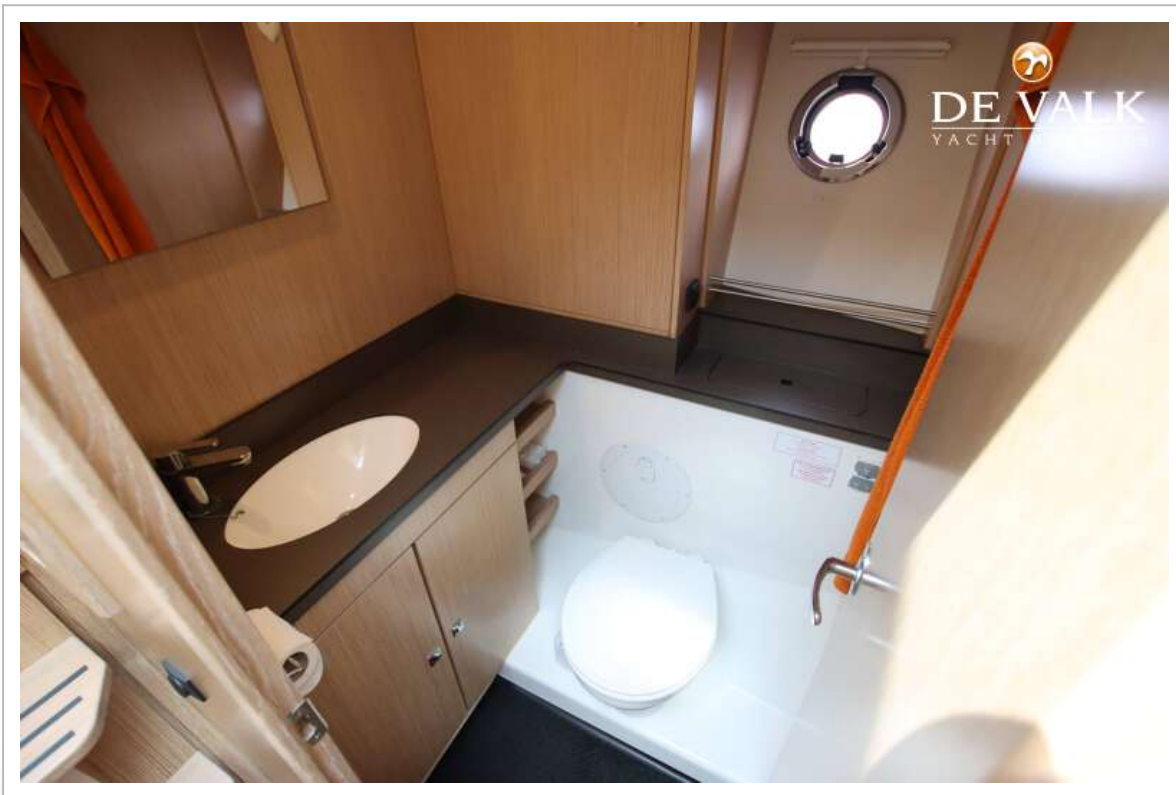

BAVARIA E40 FLY