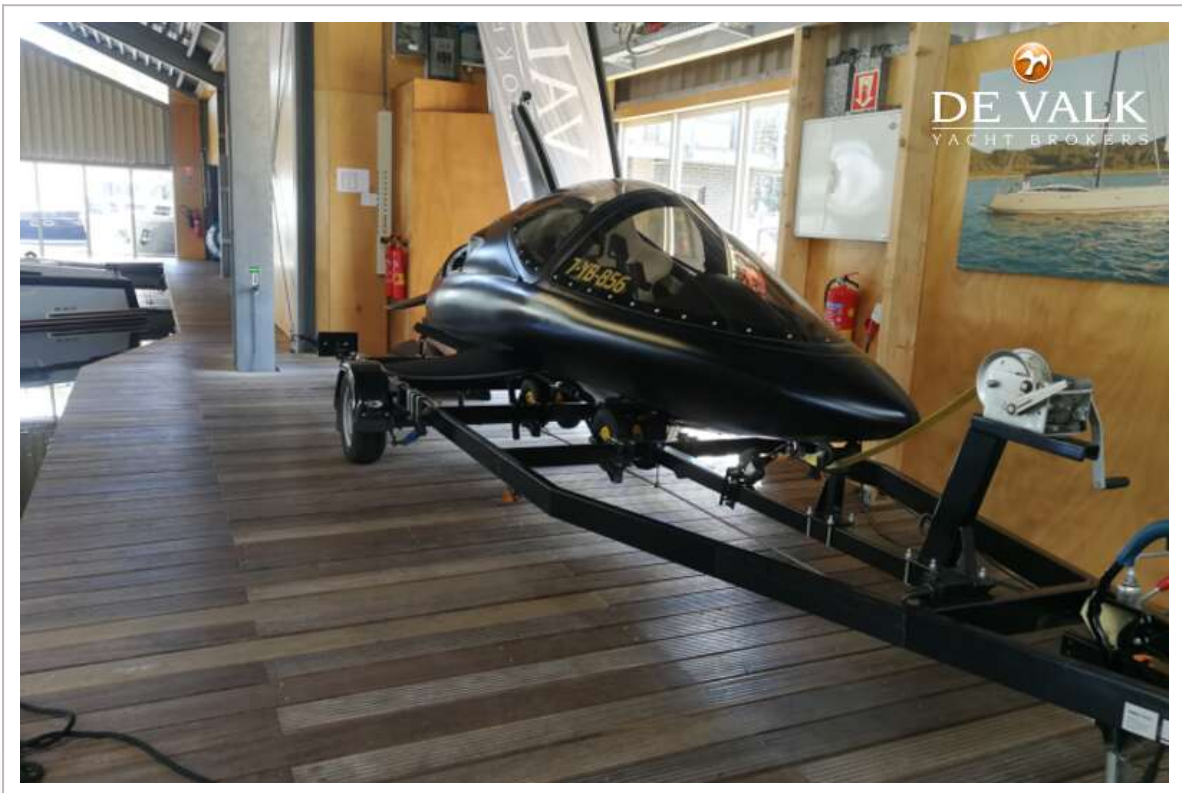

SEABREACHER X