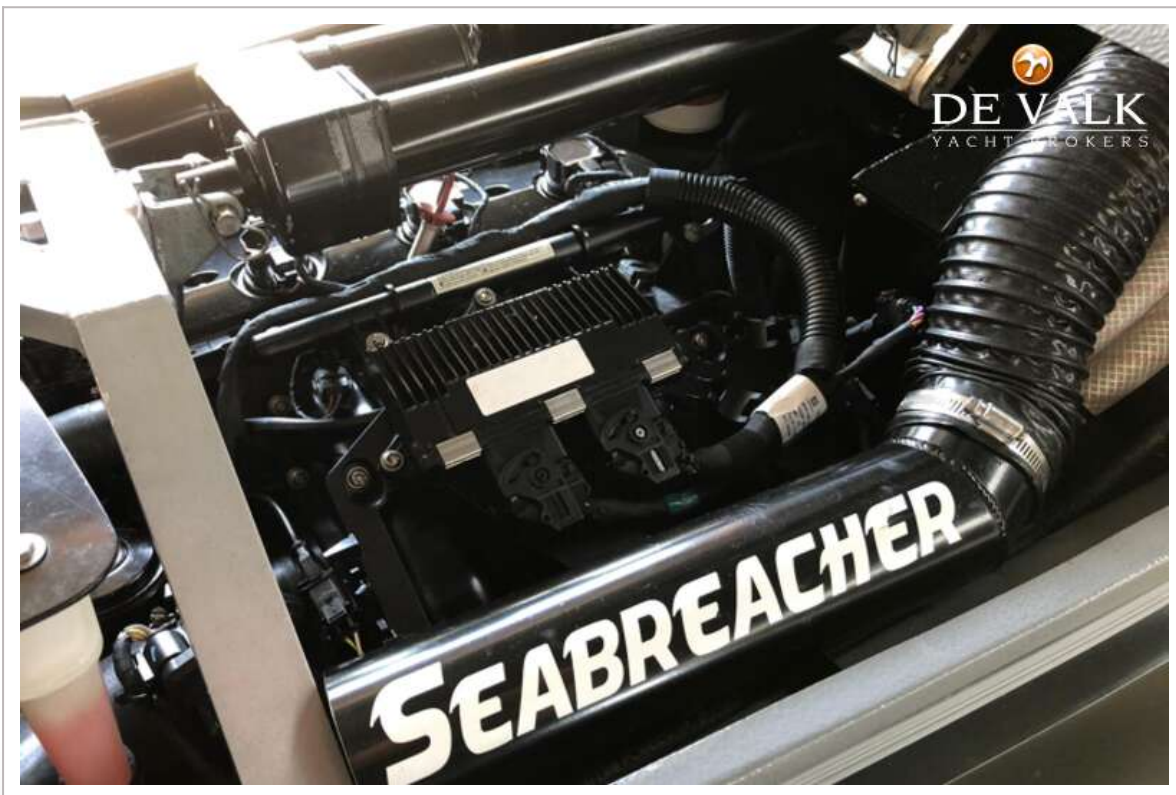

SEABREACHER X