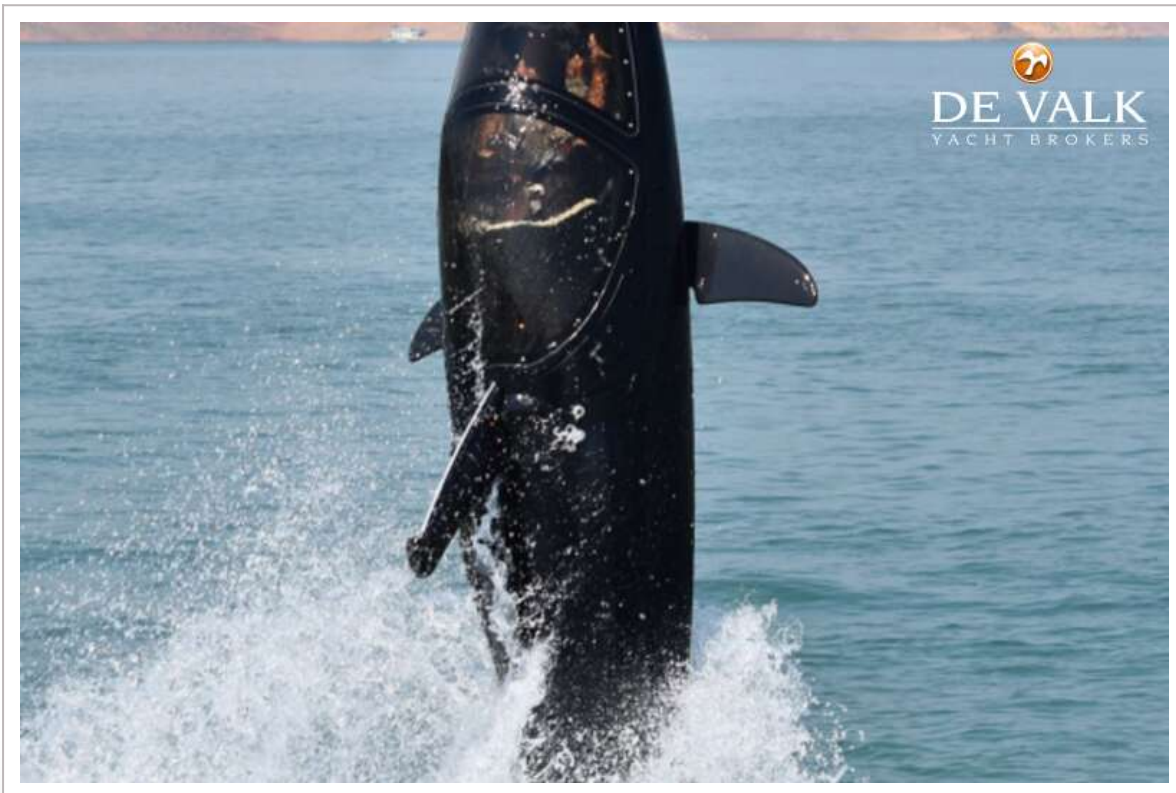

SEABREACHER X