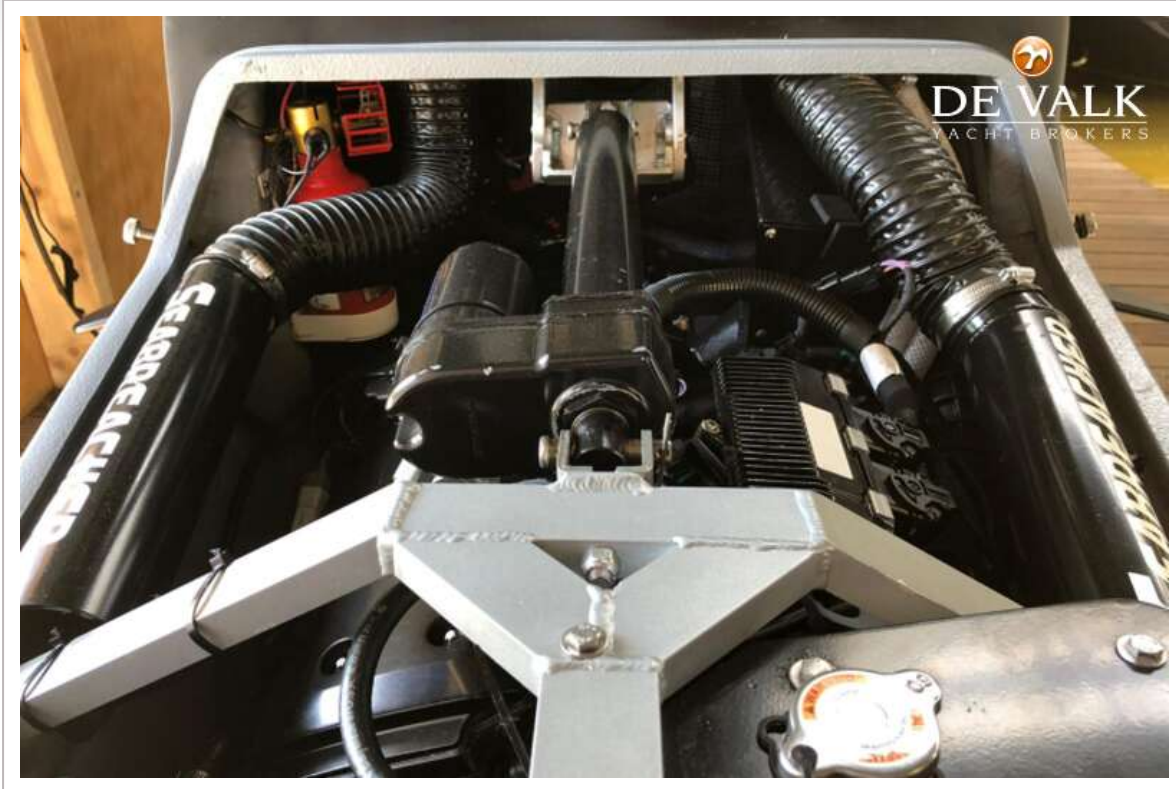

SEABREACHER X