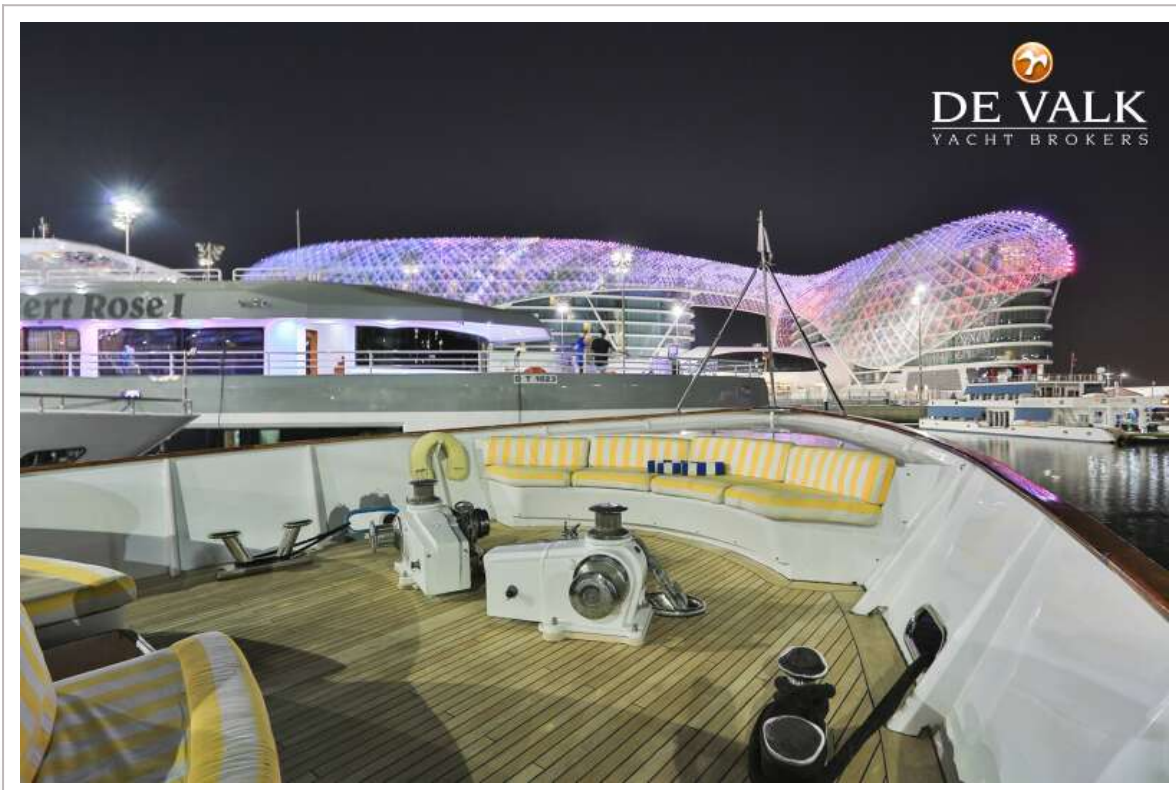

CRN NORDIC STAR