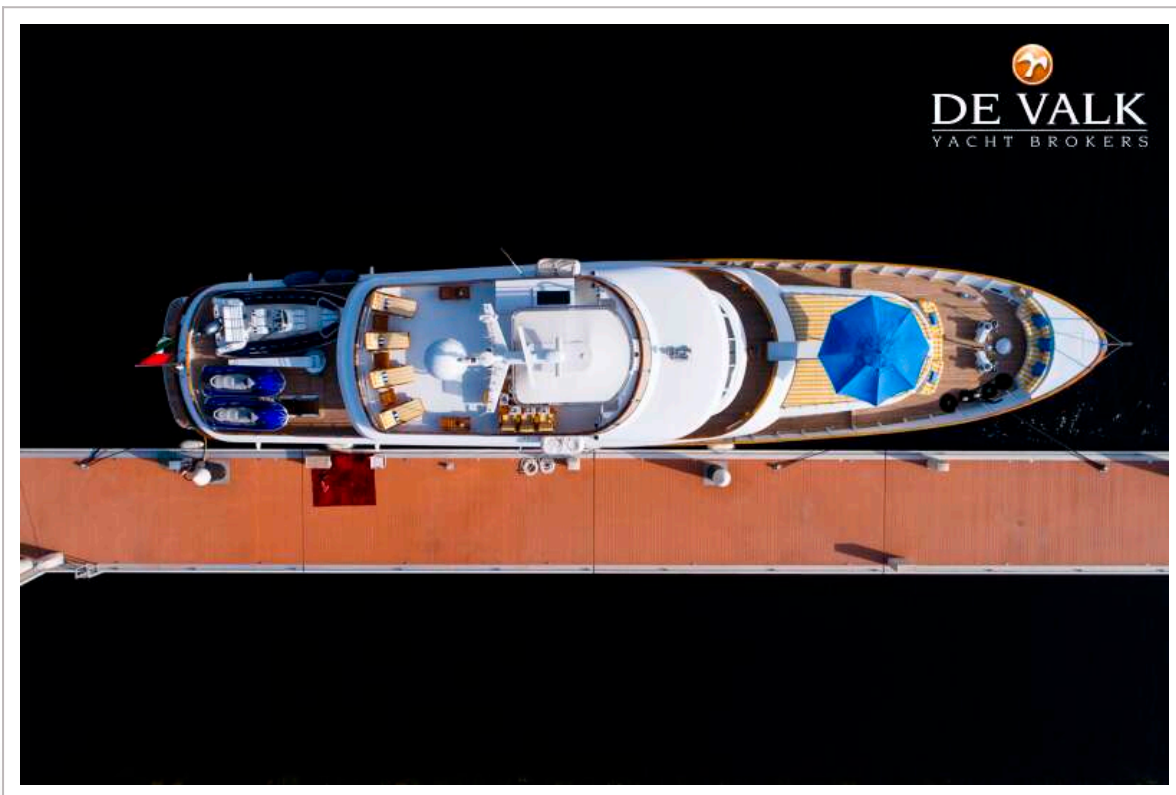

CRN NORDIC STAR