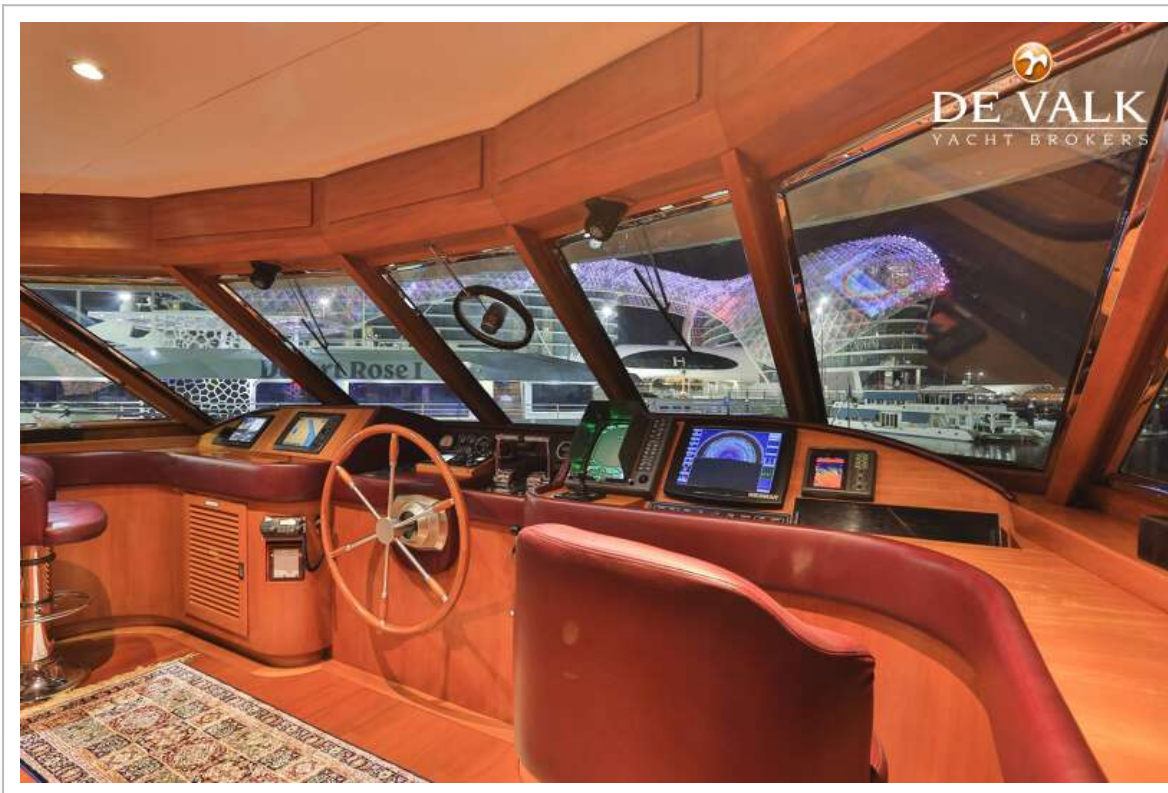

CRN NORDIC STAR