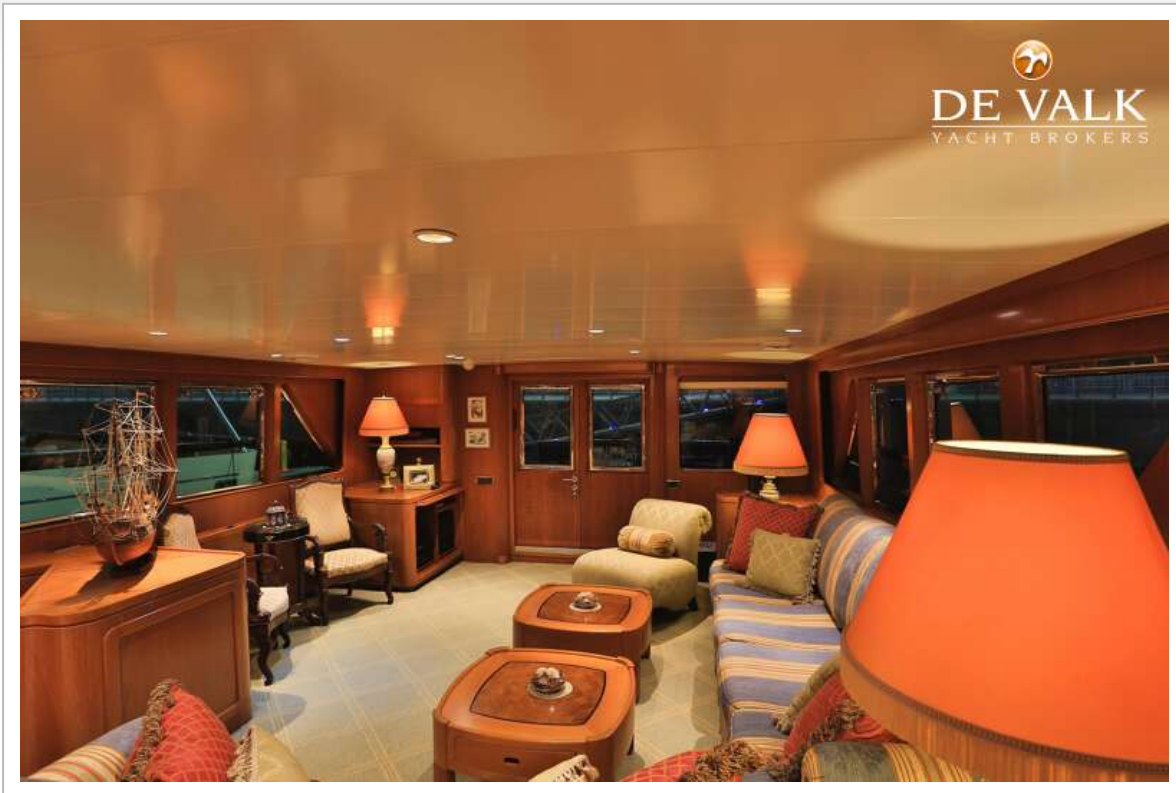

CRN NORDIC STAR