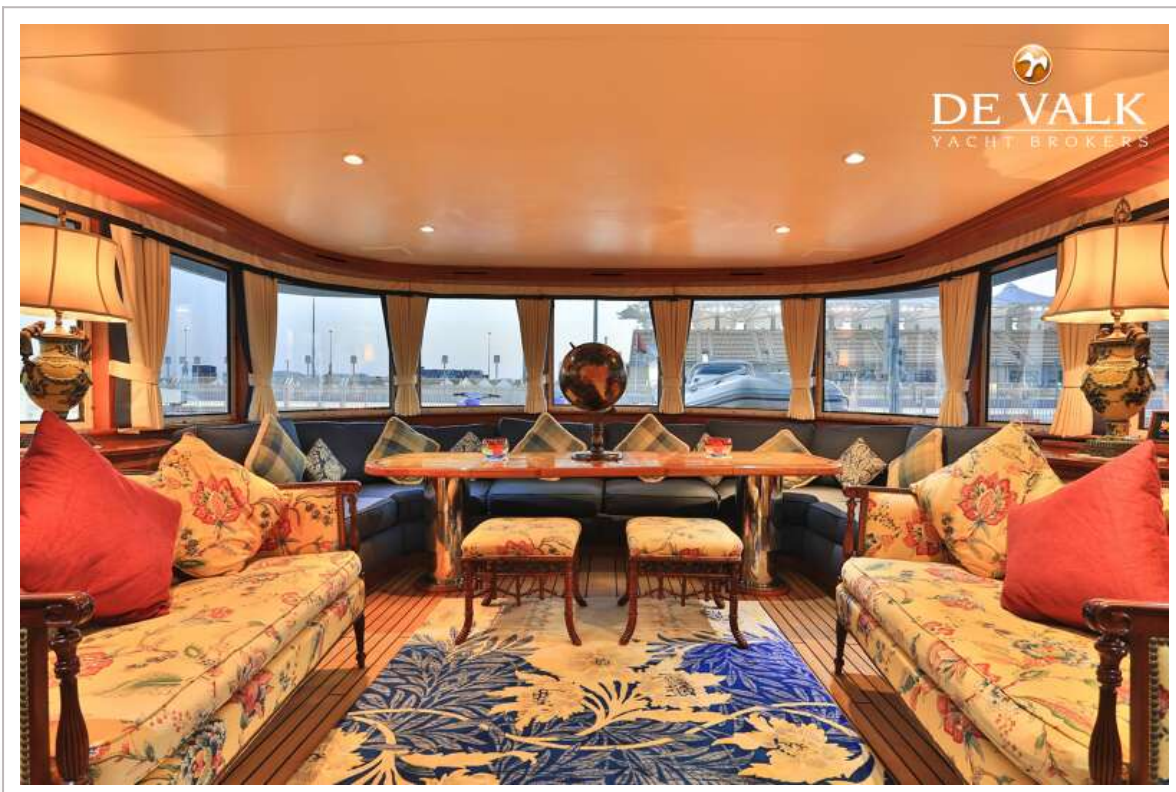

CRN NORDIC STAR