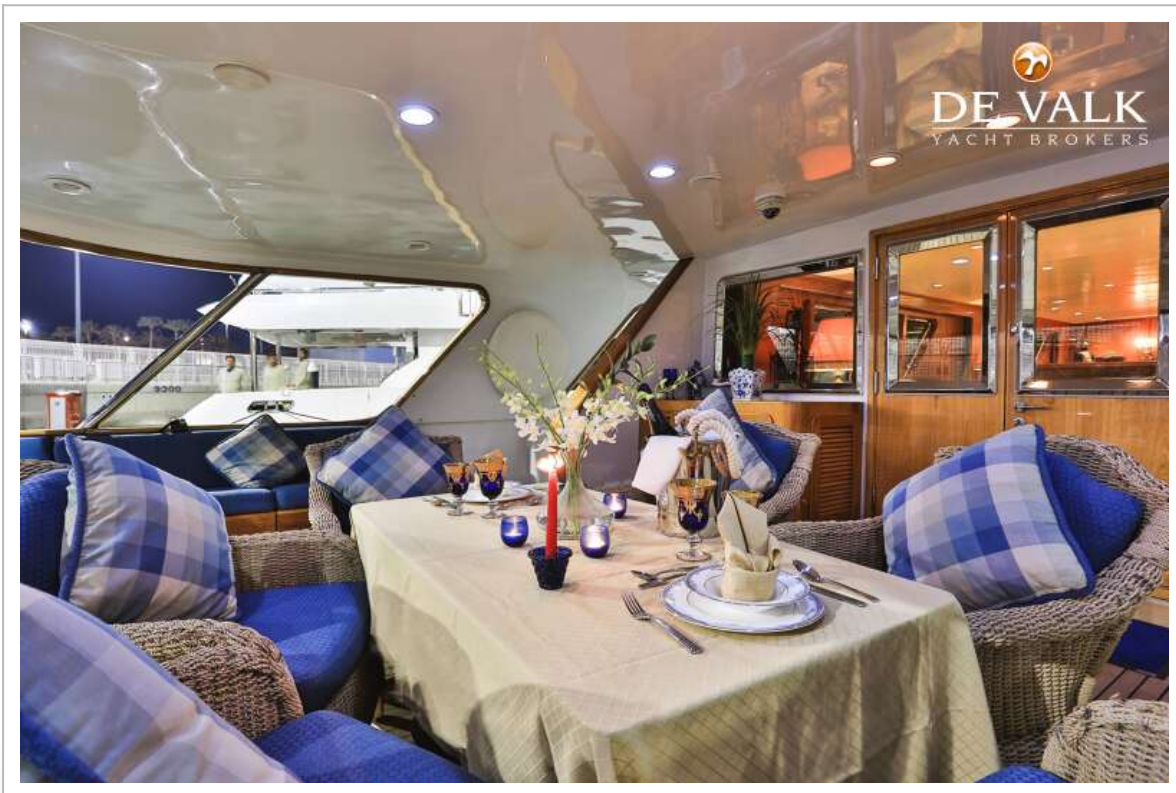

CRN NORDIC STAR