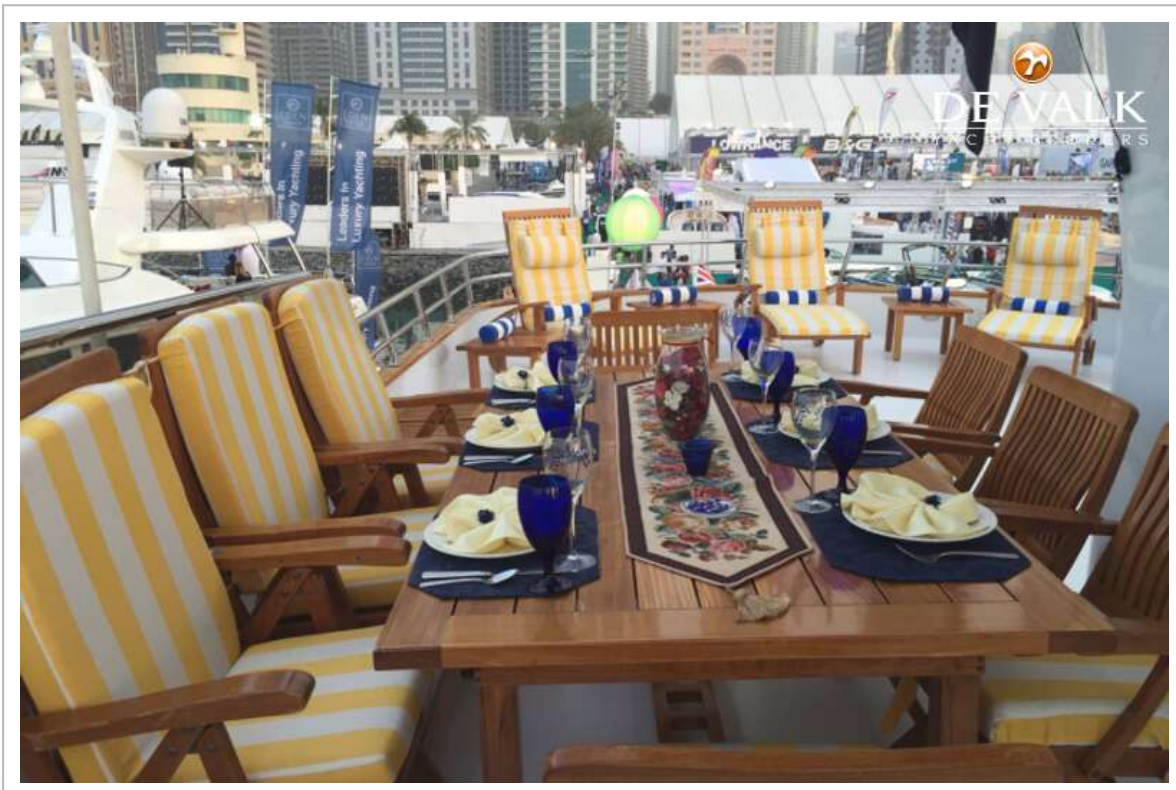

CRN NORDIC STAR