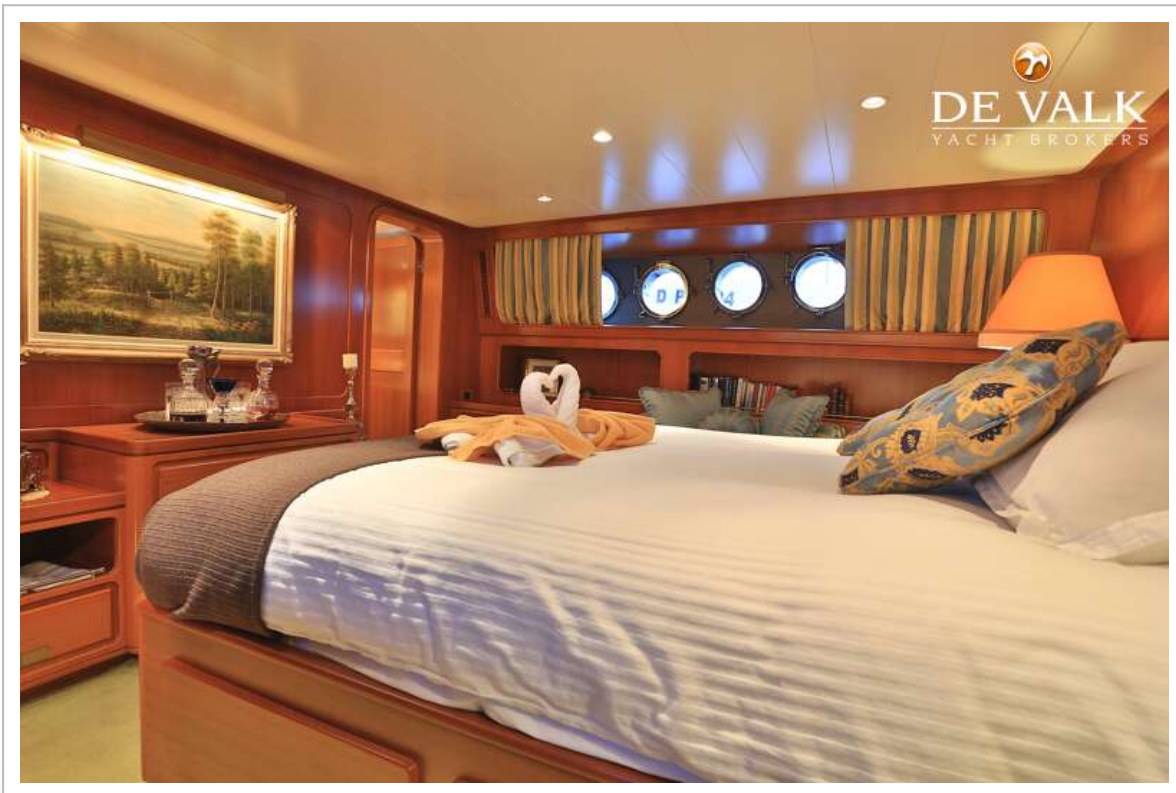

CRN NORDIC STAR