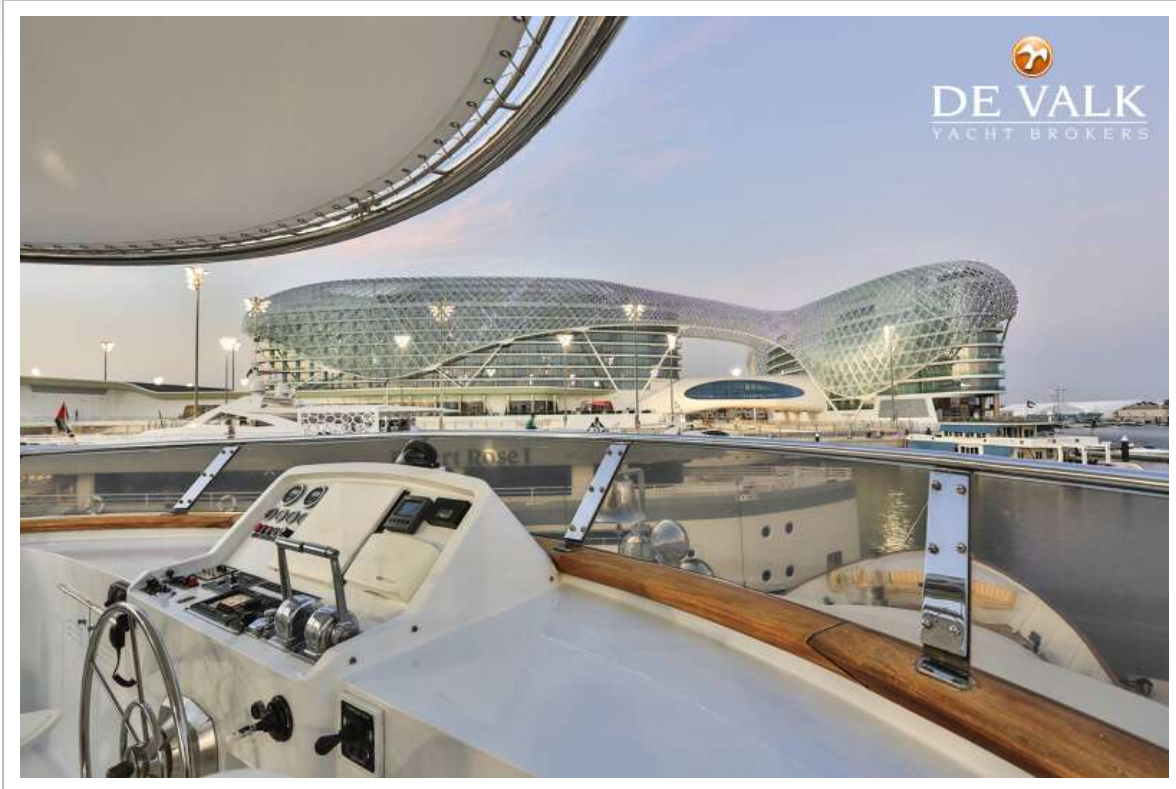

CRN NORDIC STAR