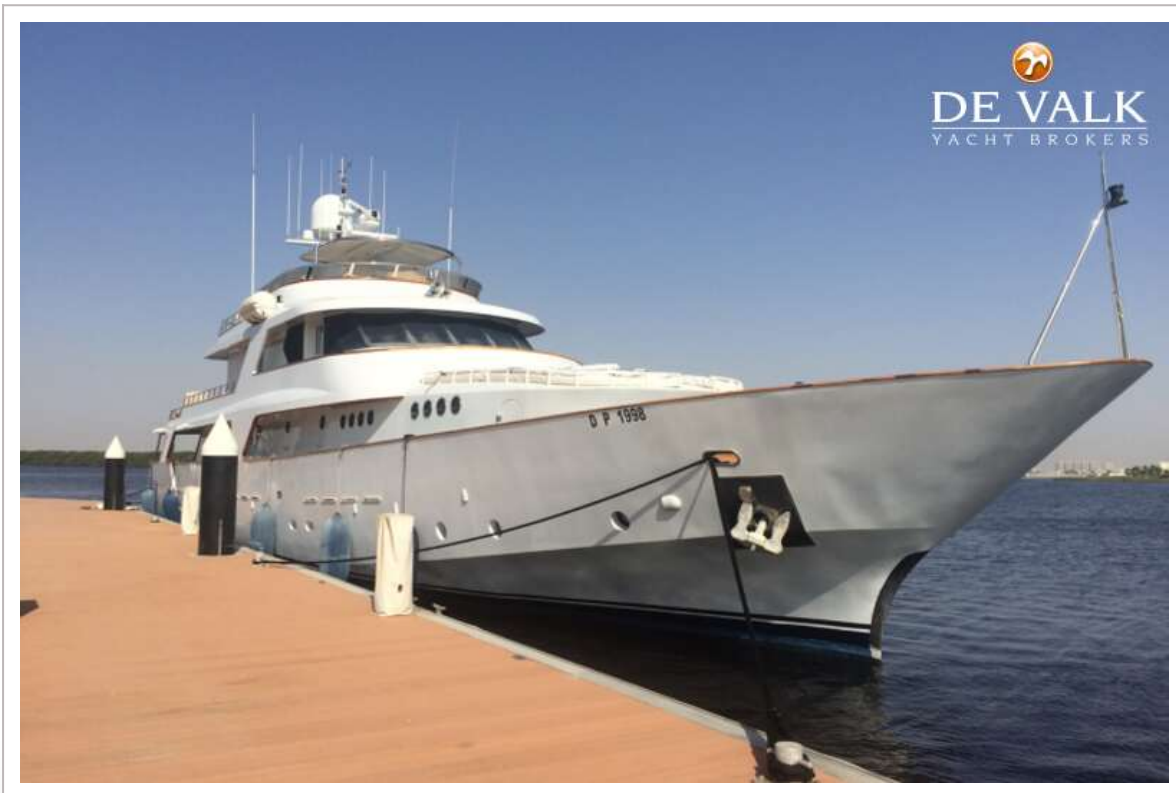

CRN NORDIC STAR