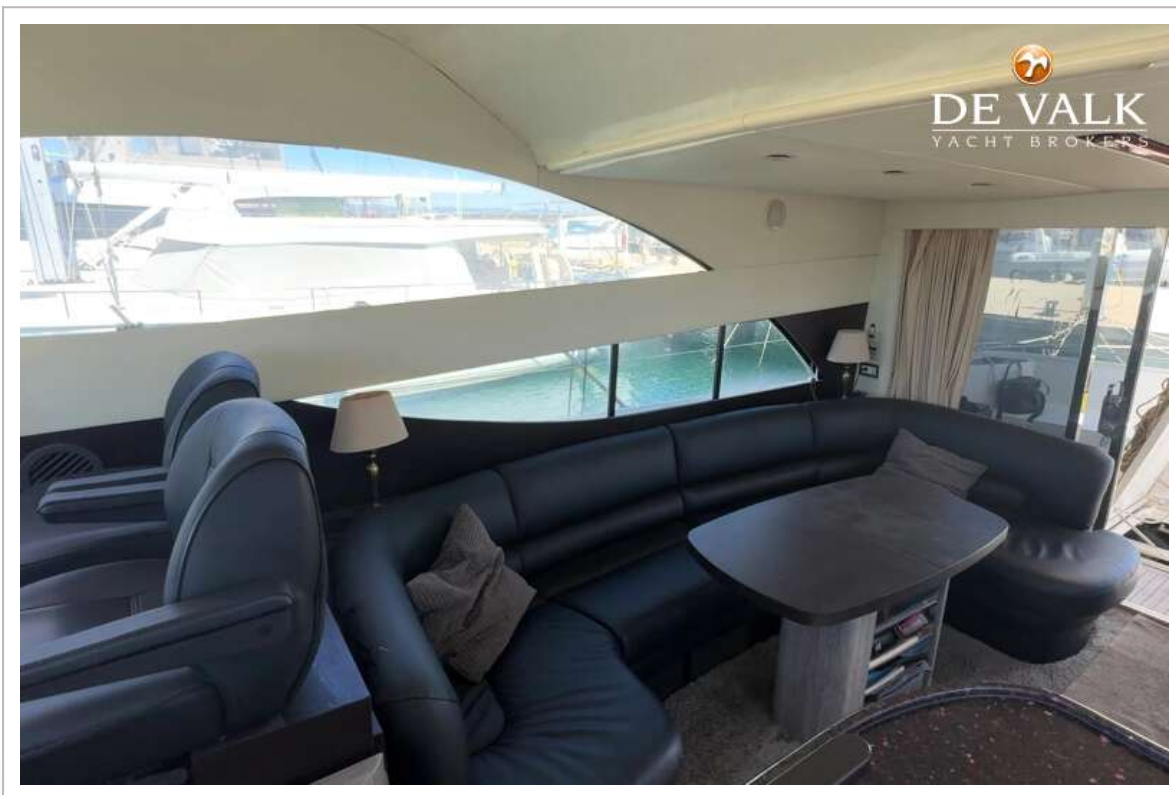

FAIRLINE PHANTOM 50