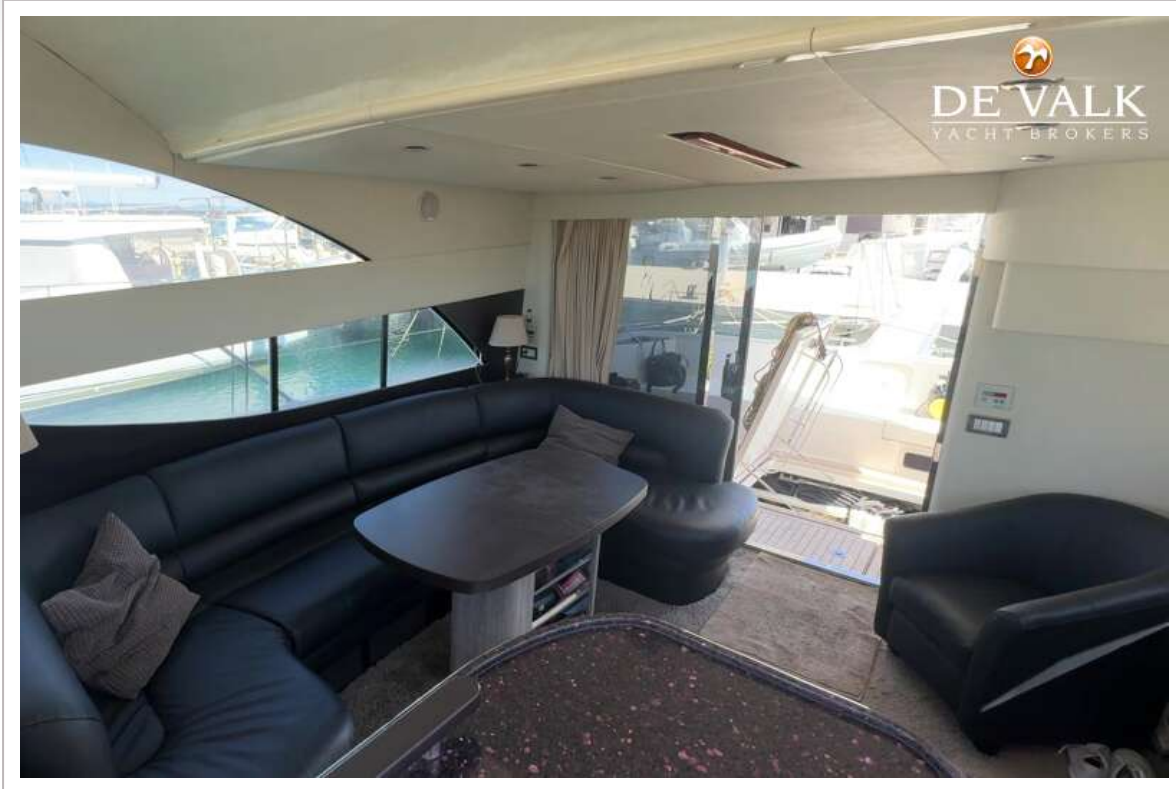

FAIRLINE PHANTOM 50