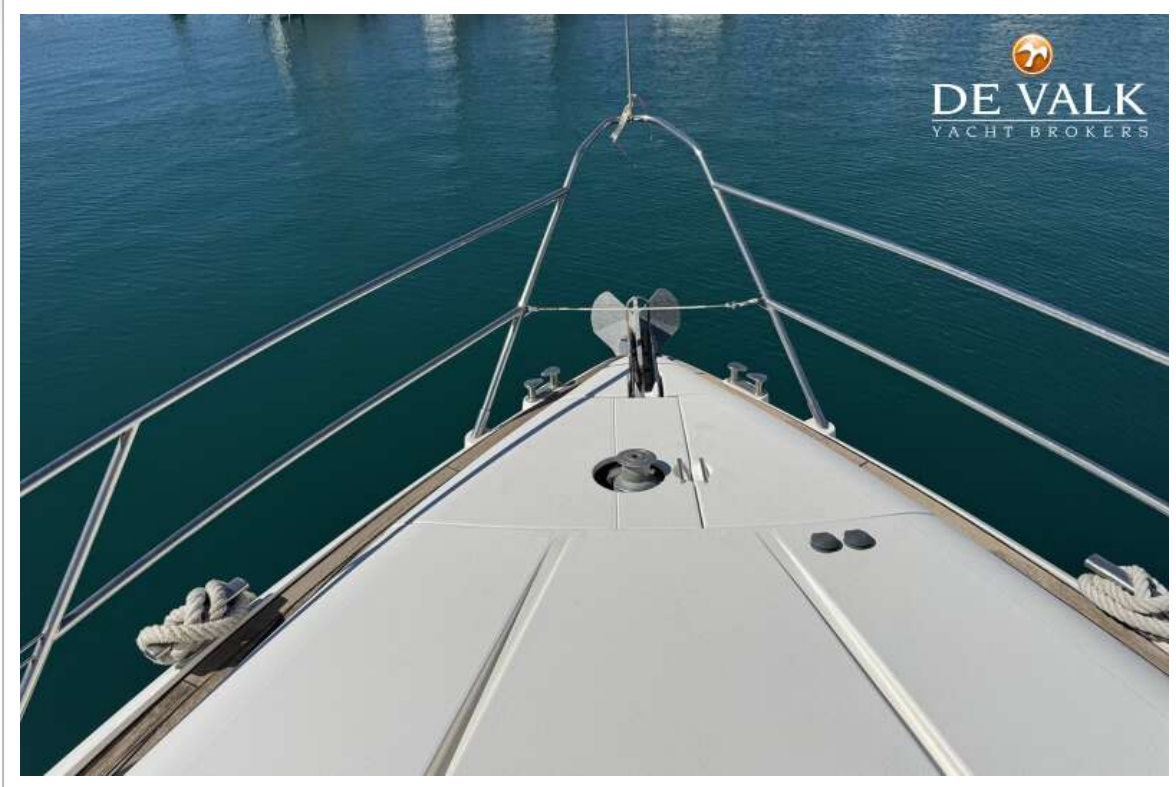

FAIRLINE PHANTOM 50