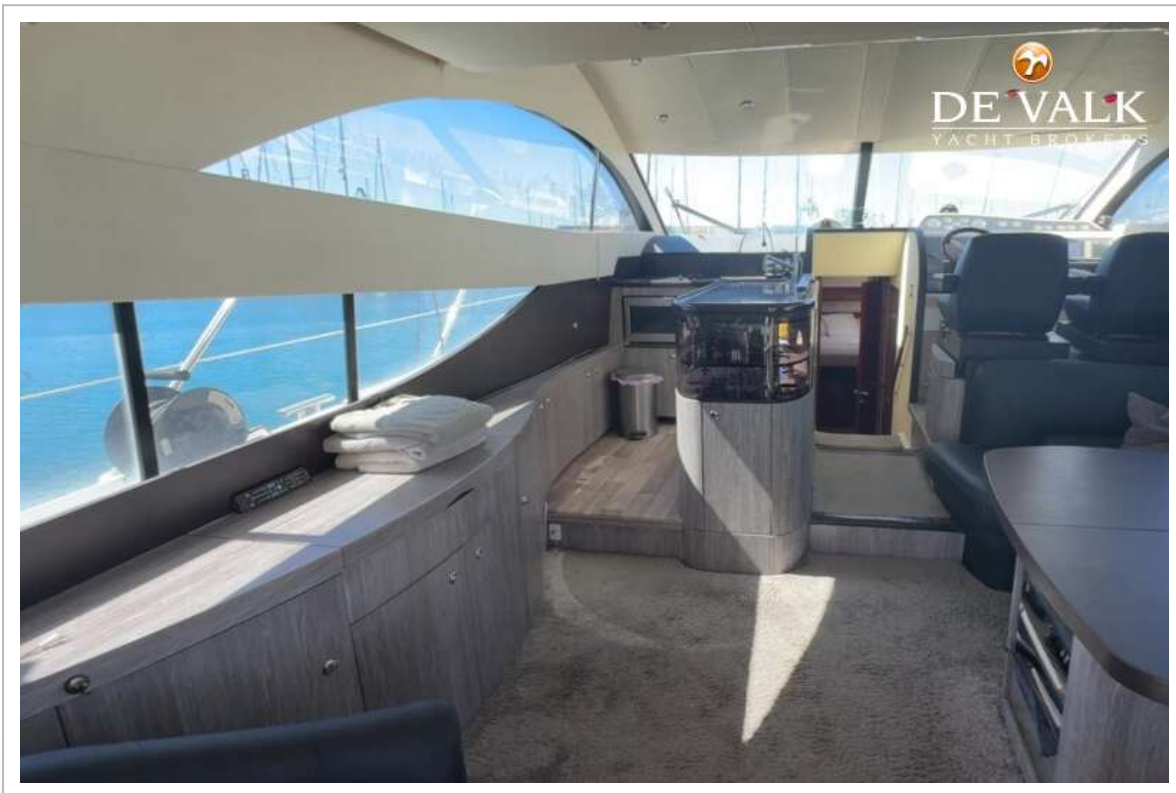

FAIRLINE PHANTOM 50