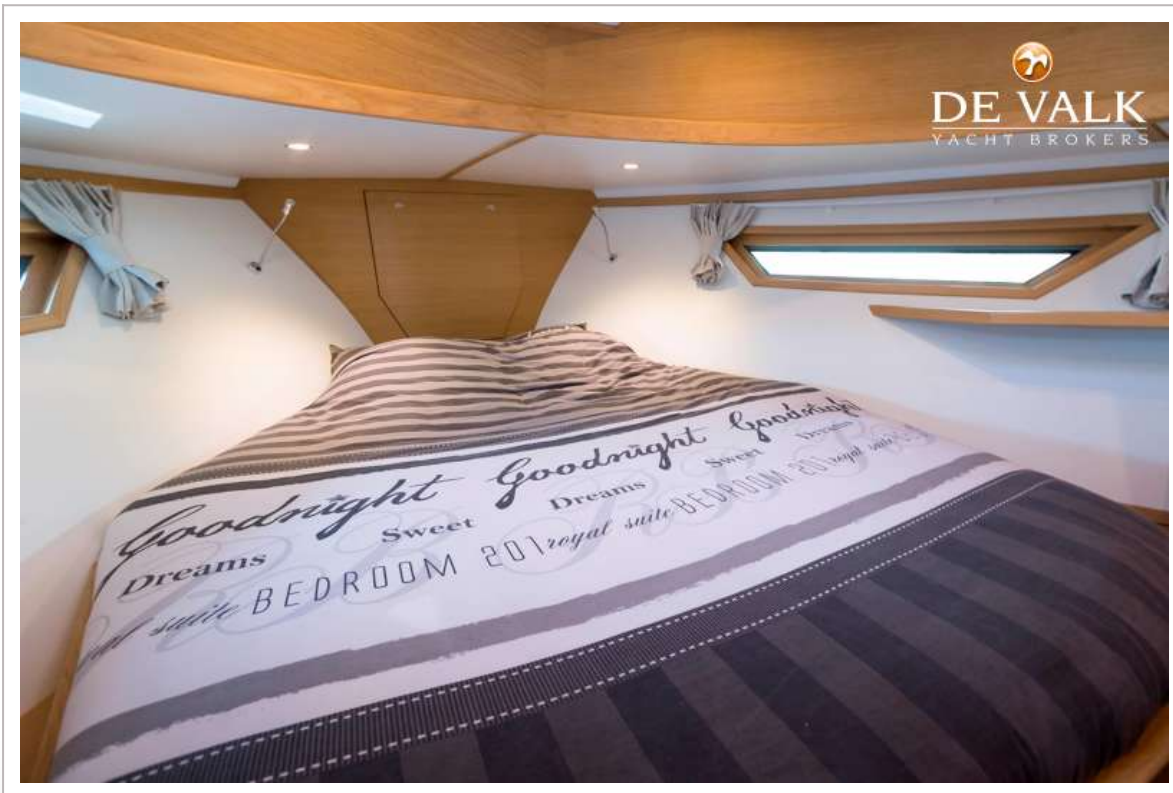

POLLARD COASTLINER 43