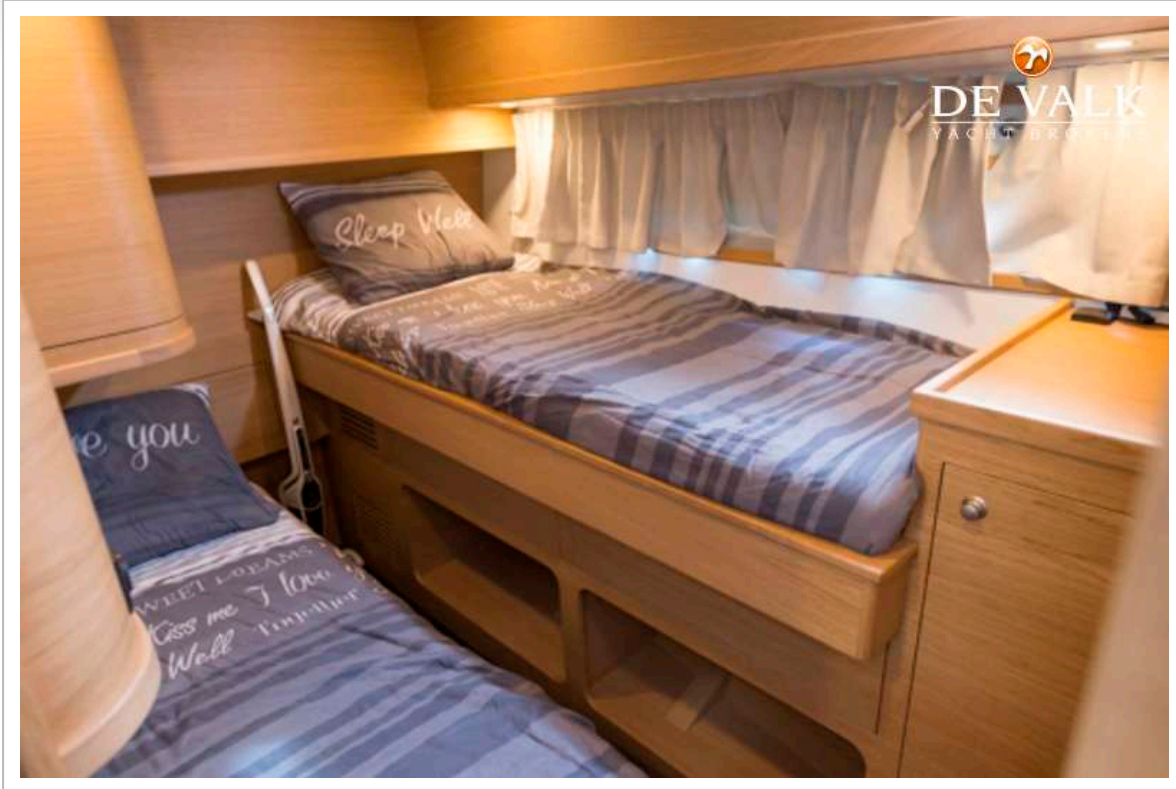

POLLARD COASTLINER 43