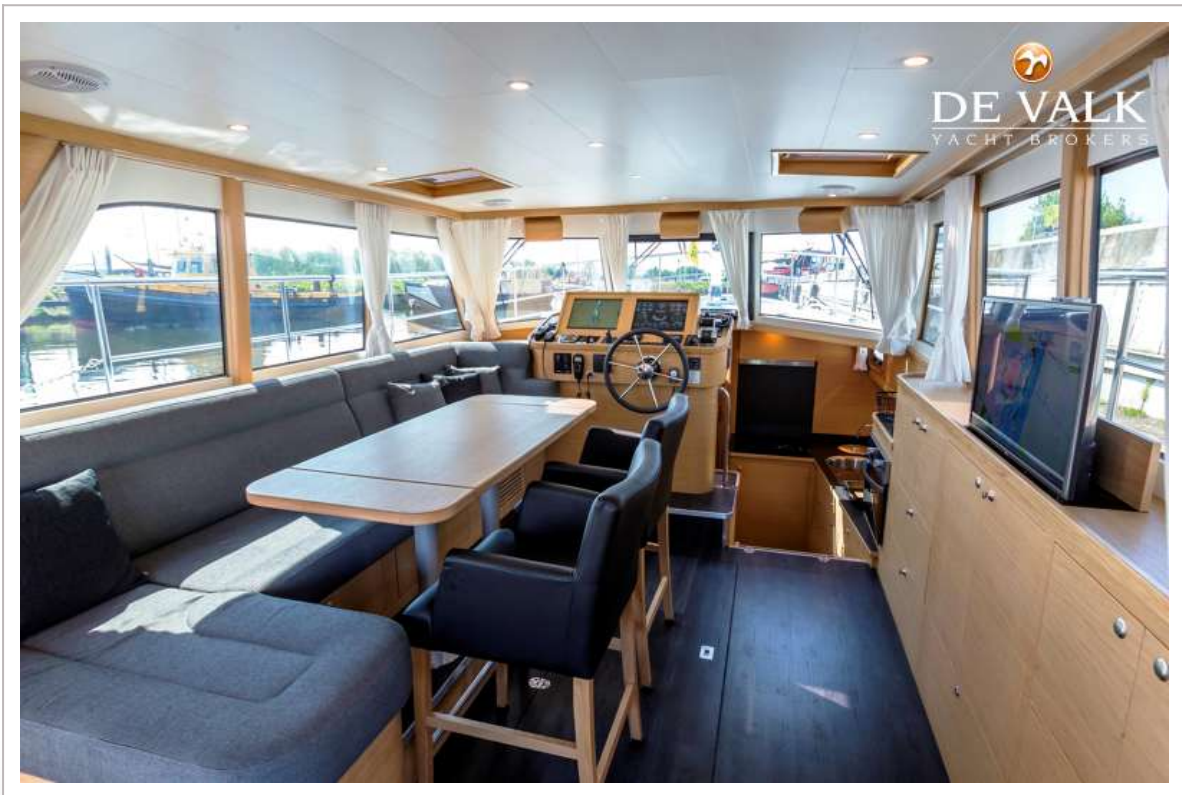

POLLARD COASTLINER 43