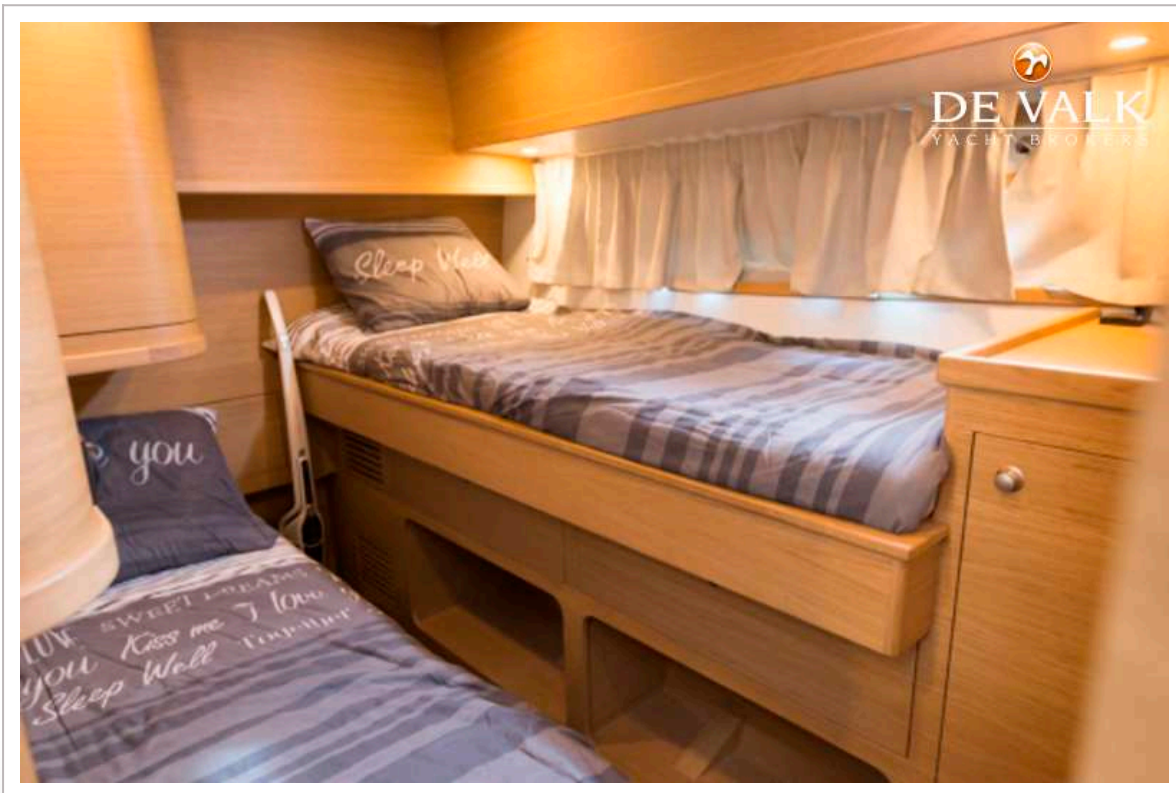

POLLARD COASTLINER 43