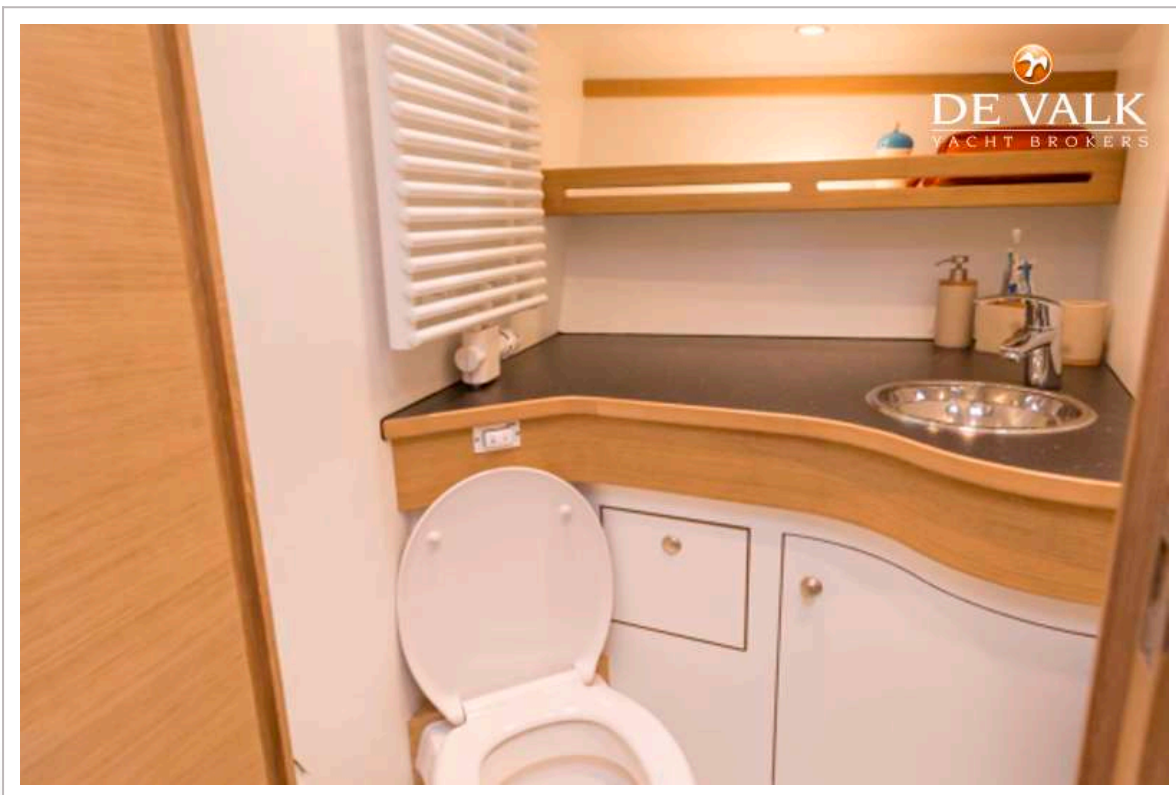

POLLARD COASTLINER 43