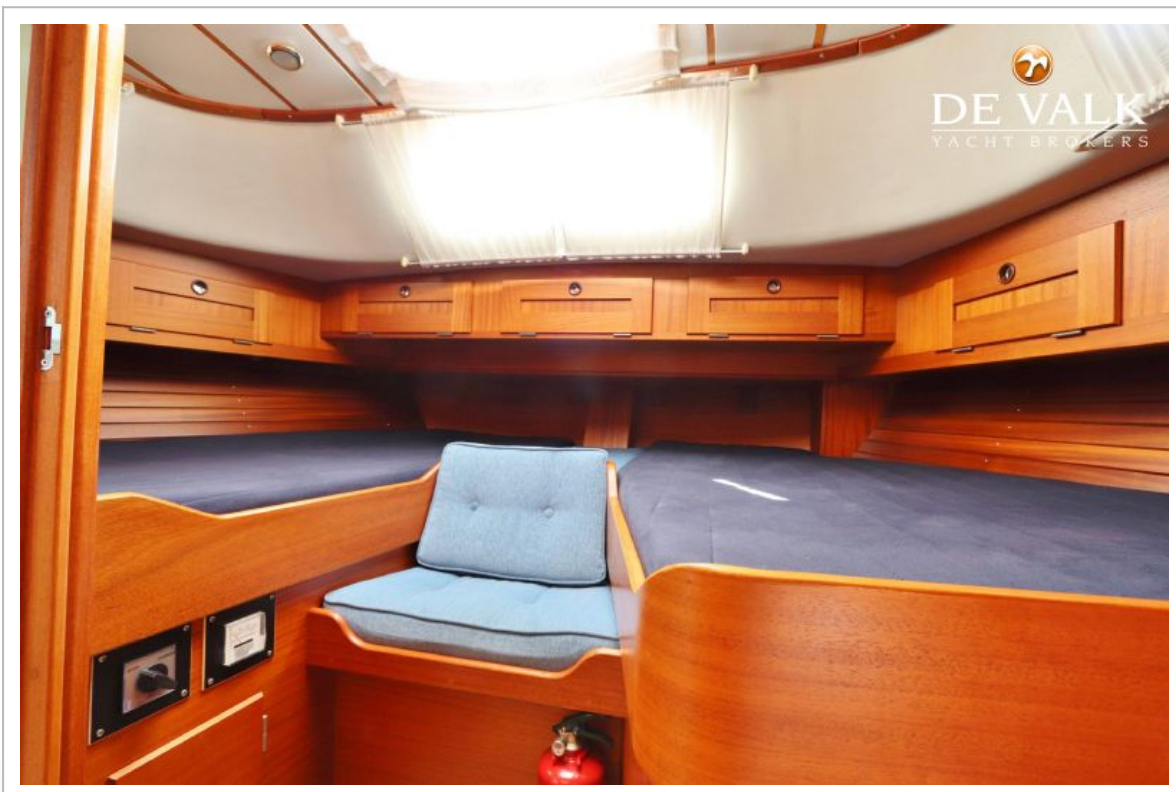

HALLBERG RASSY 42 FRERS