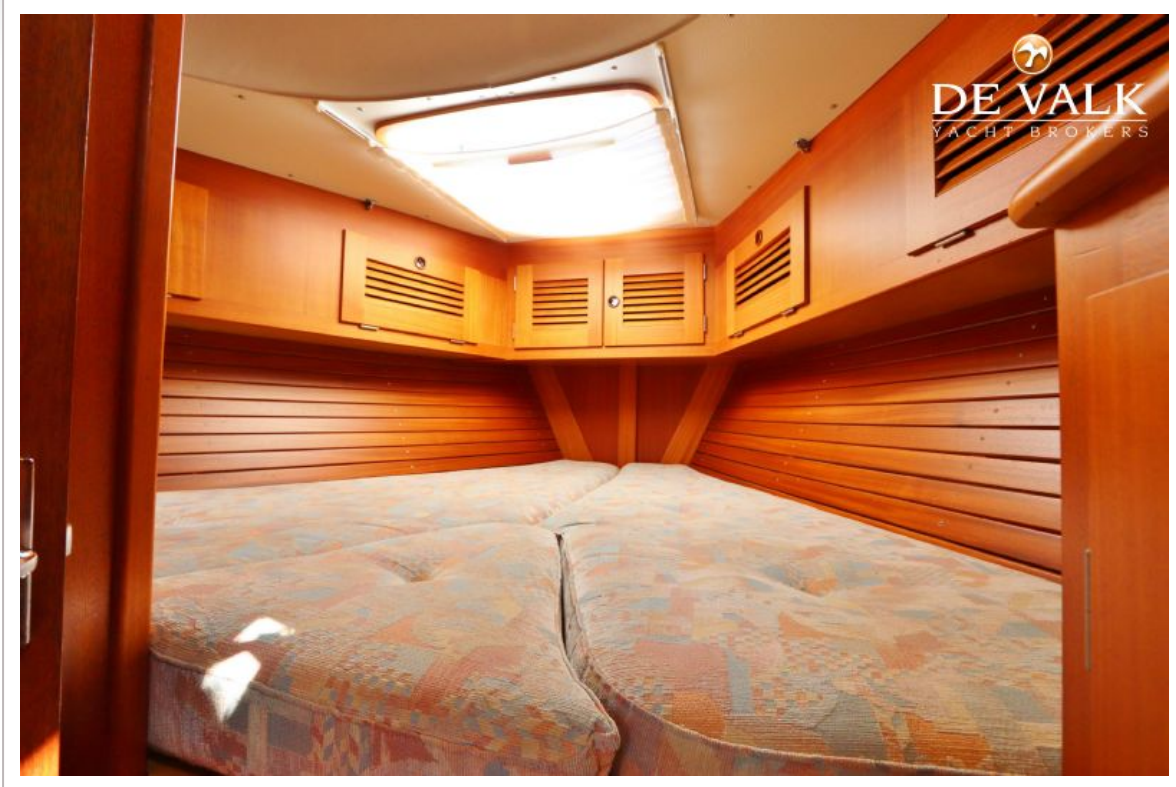

HALLBERG RASSY 42 FRERS