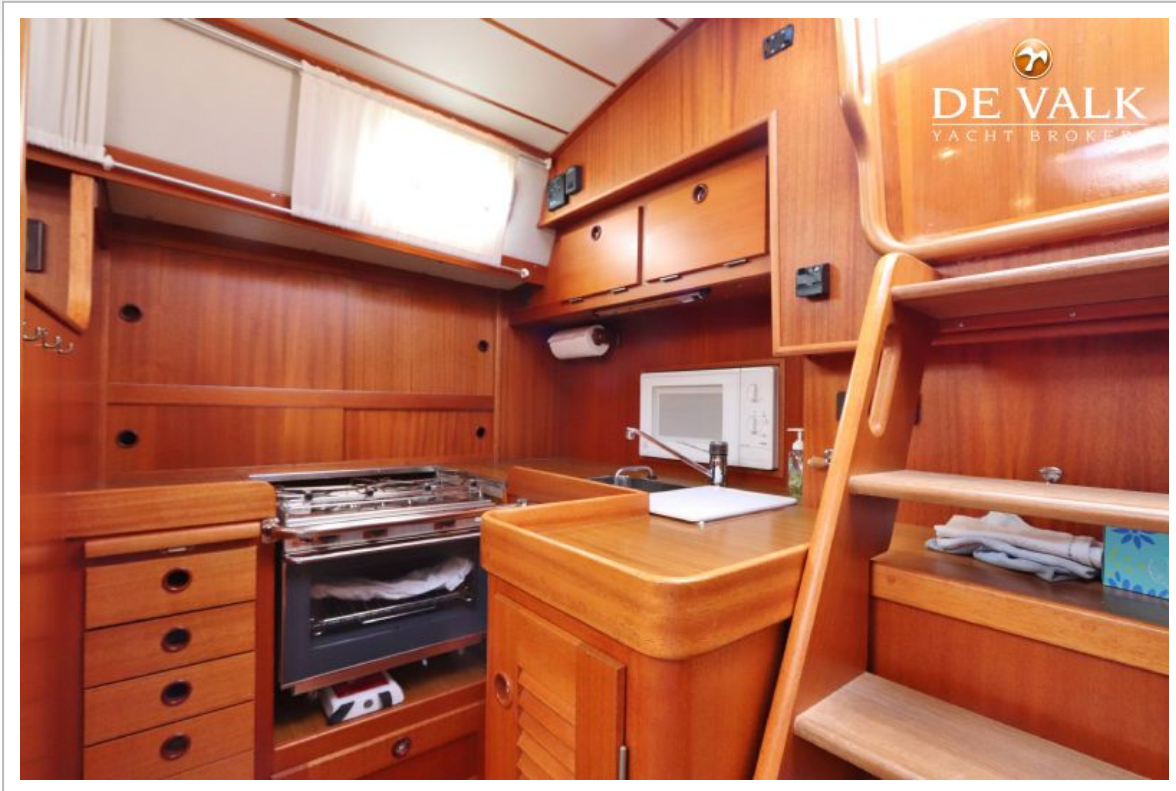

HALLBERG RASSY 42 FRERS