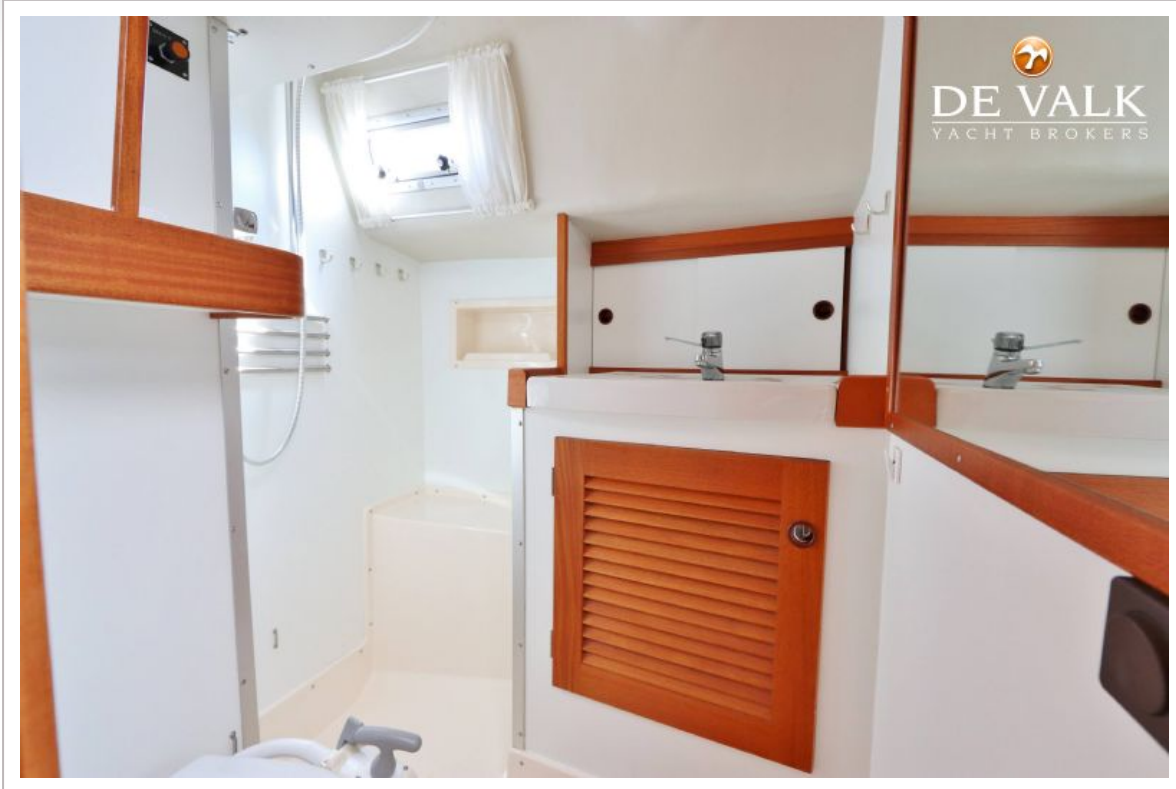

HALLBERG RASSY 42 FRERS