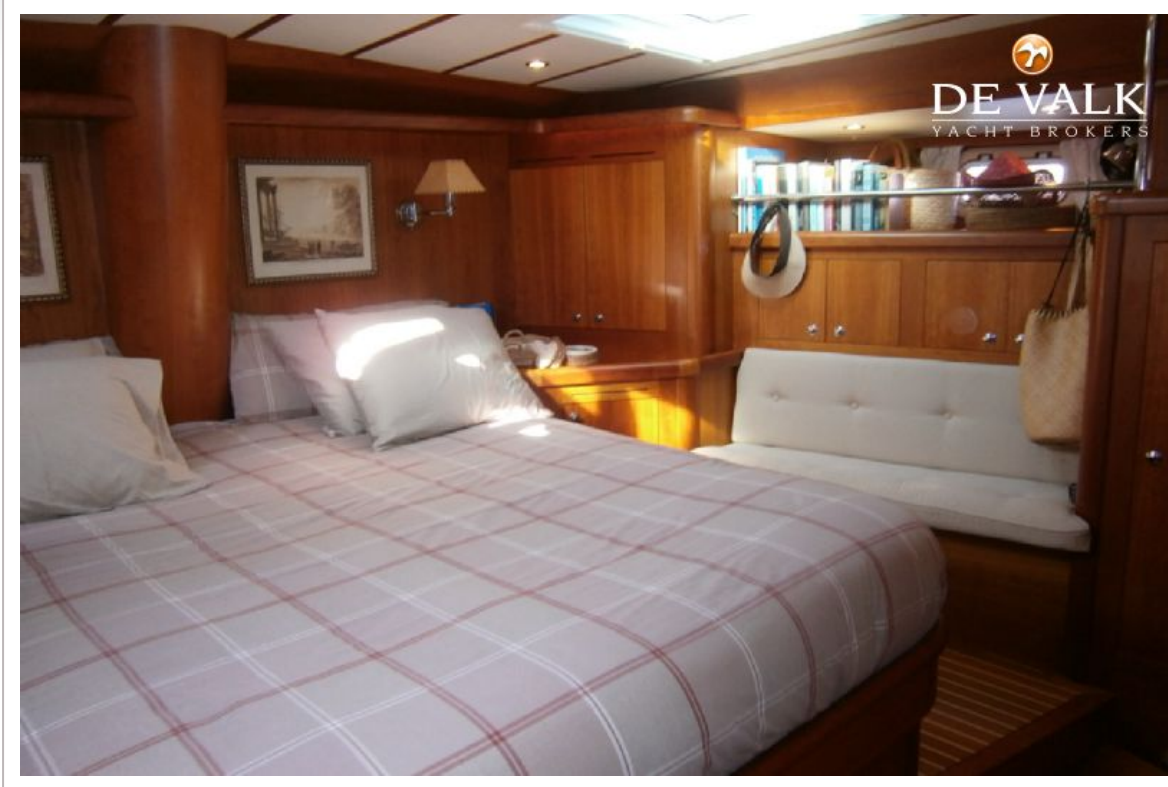

FARR 63 PILOT HOUSE