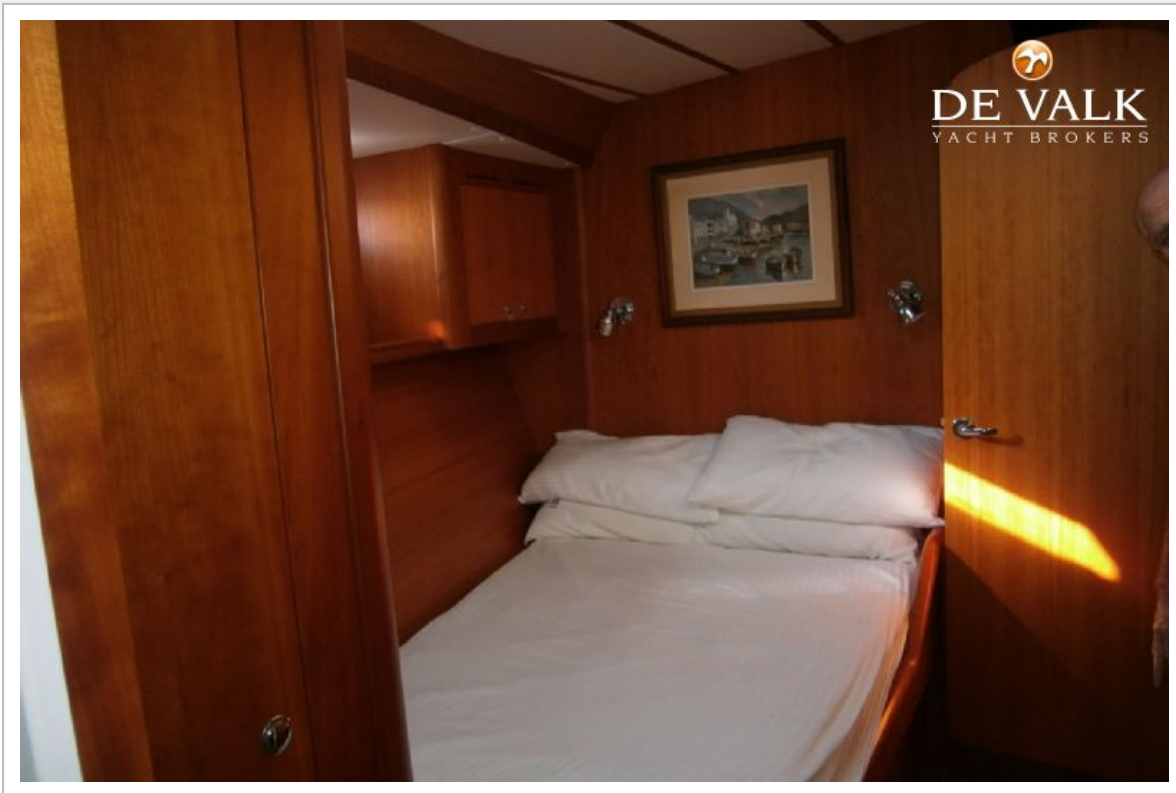

FARR 63 PILOT HOUSE