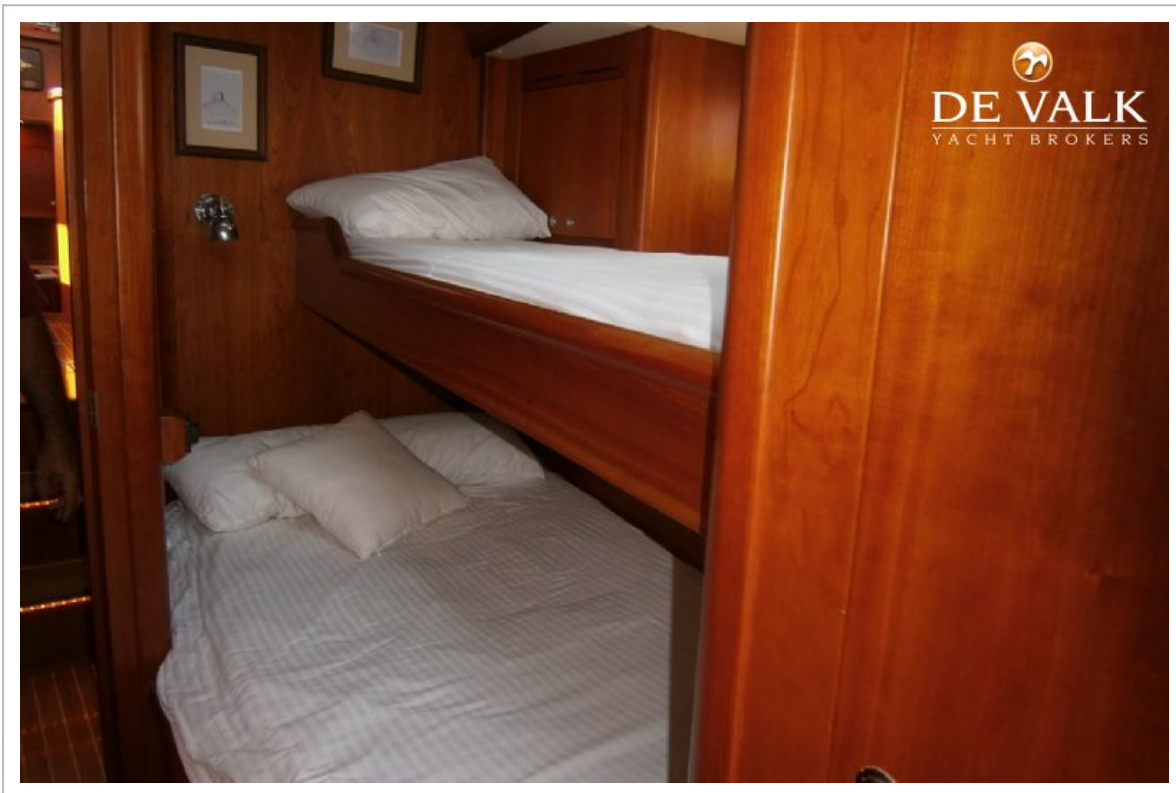

FARR 63 PILOT HOUSE