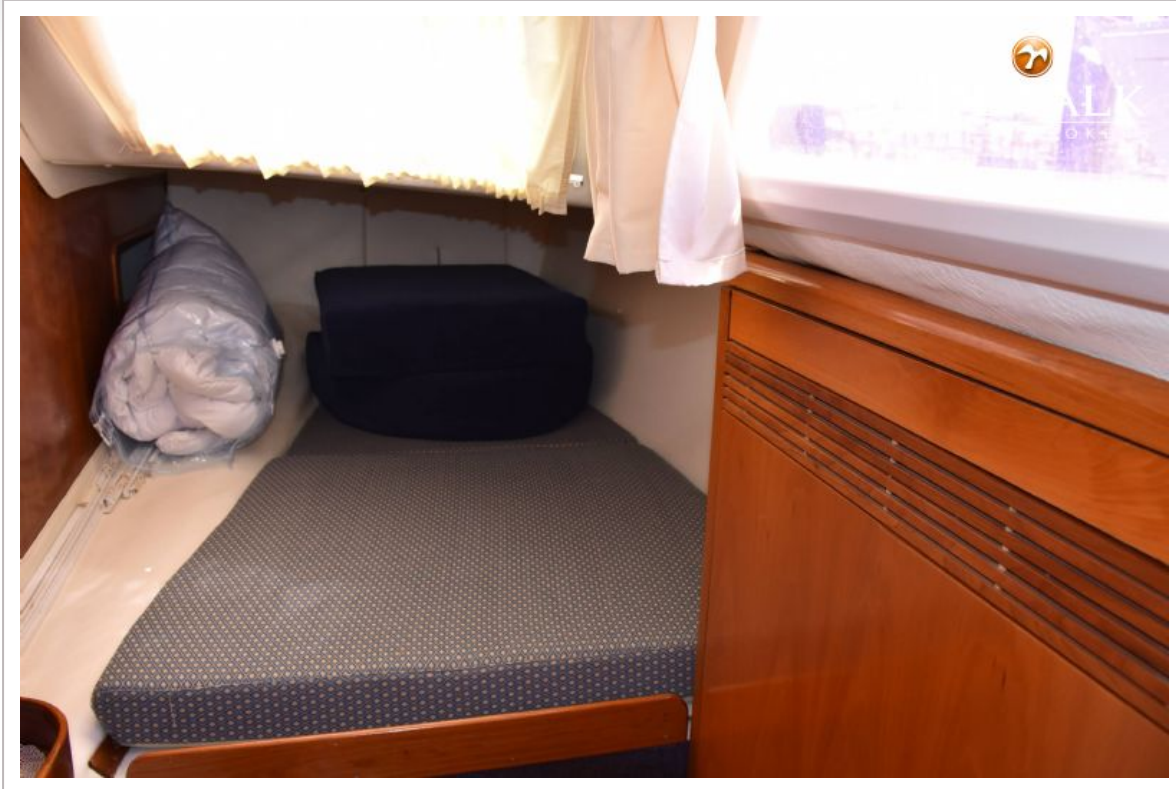

PROUT SNOWGOOSE 37