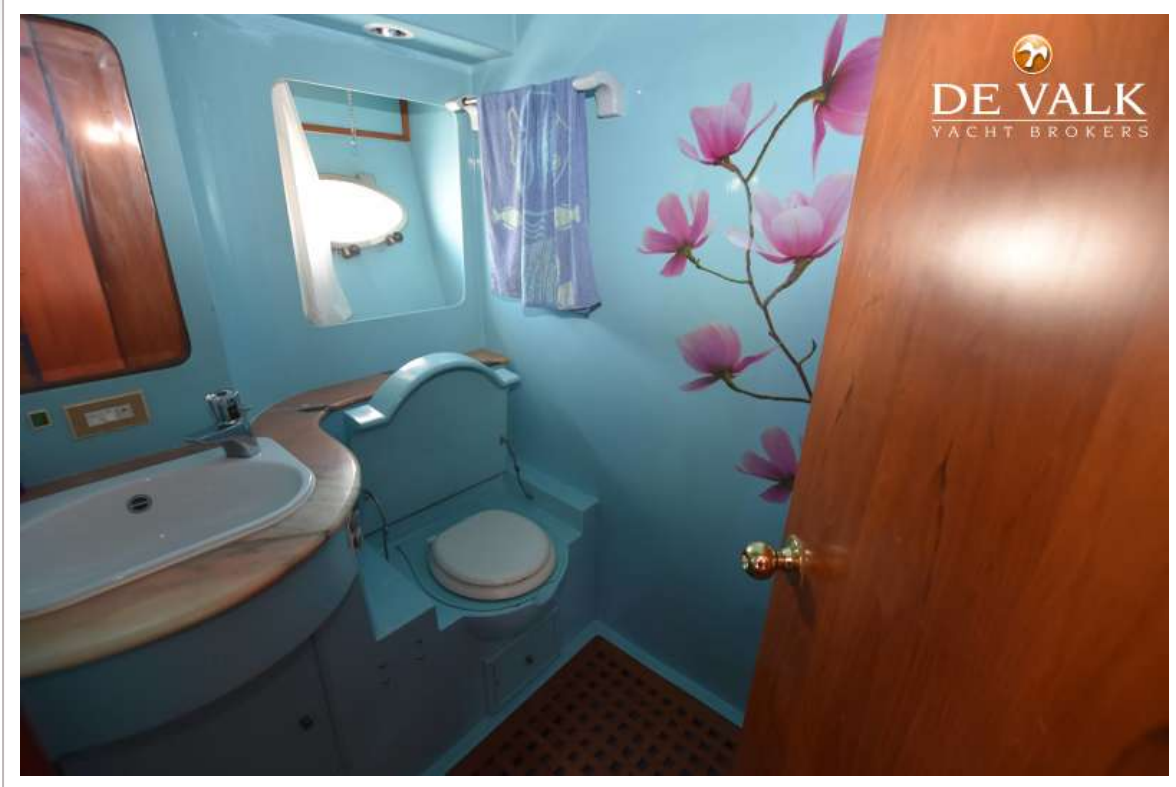

PRESIDENT TARQUIN 595