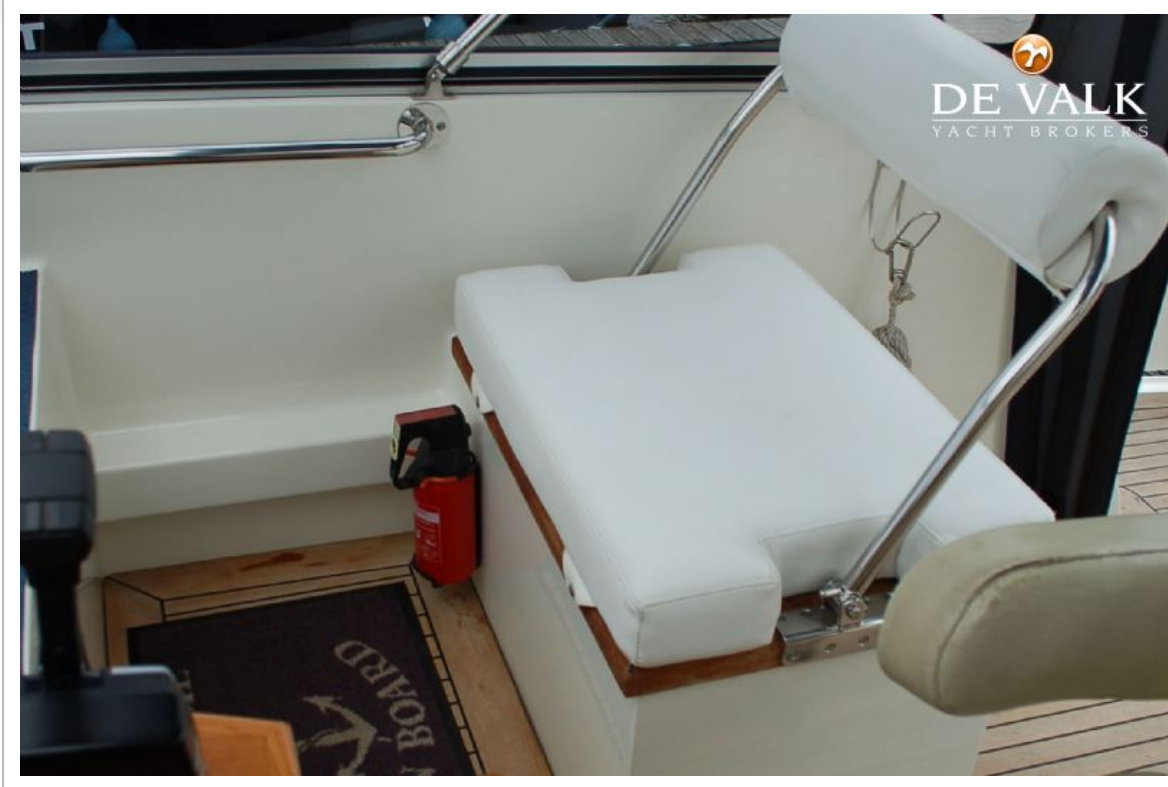

LINDEN KOTTER 13.70 AK