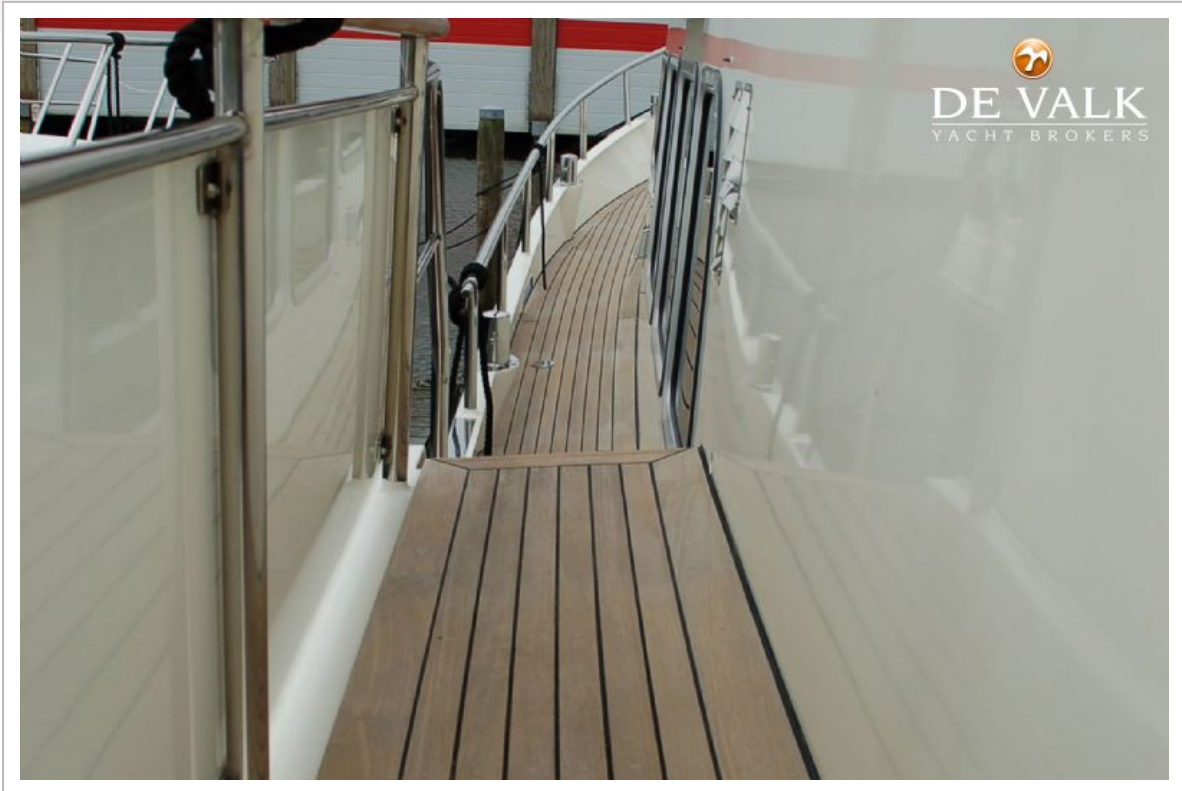

LINDEN KOTTER 13.70 AK