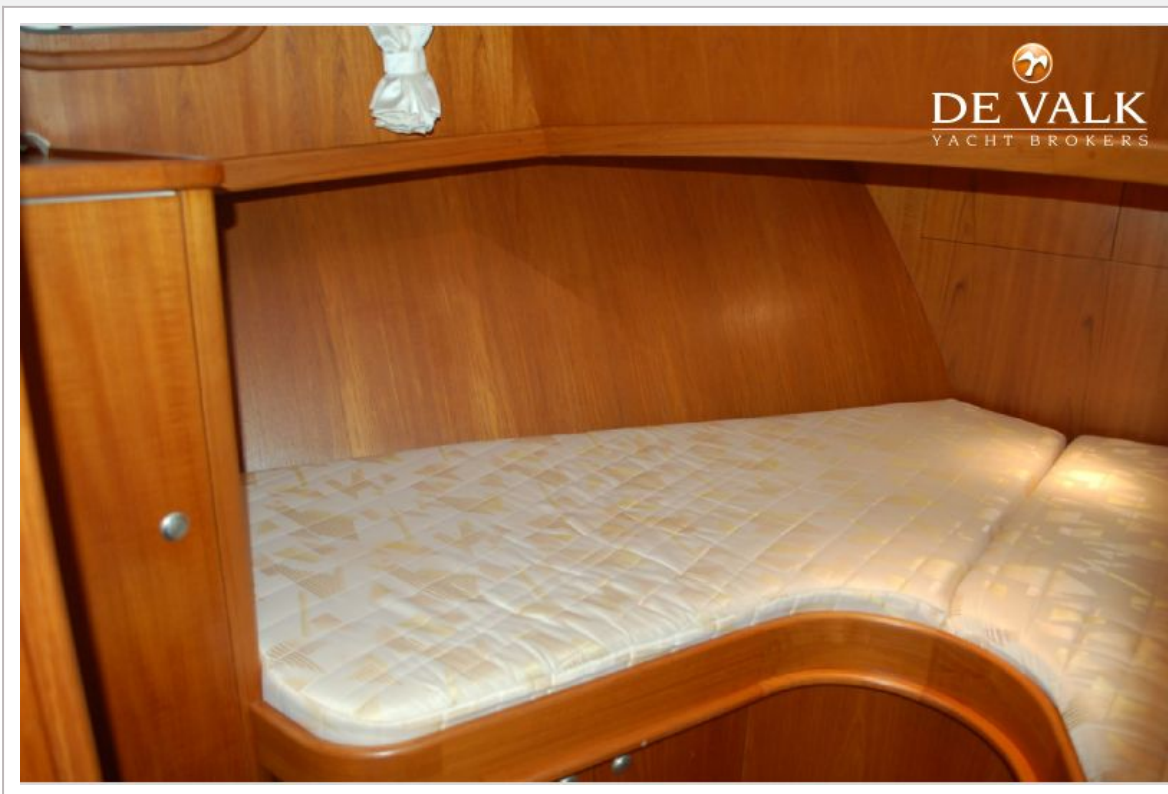

LINDEN KOTTER 13.70 AK