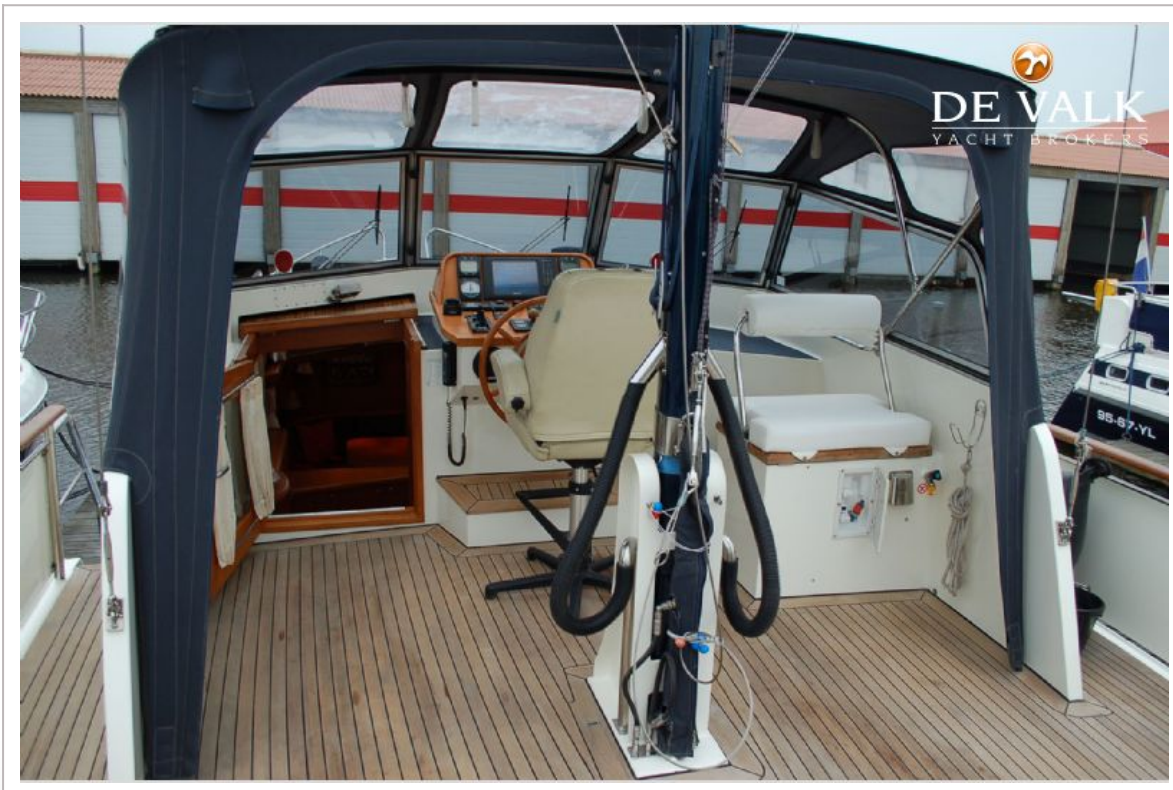

LINDEN KOTTER 13.70 AK