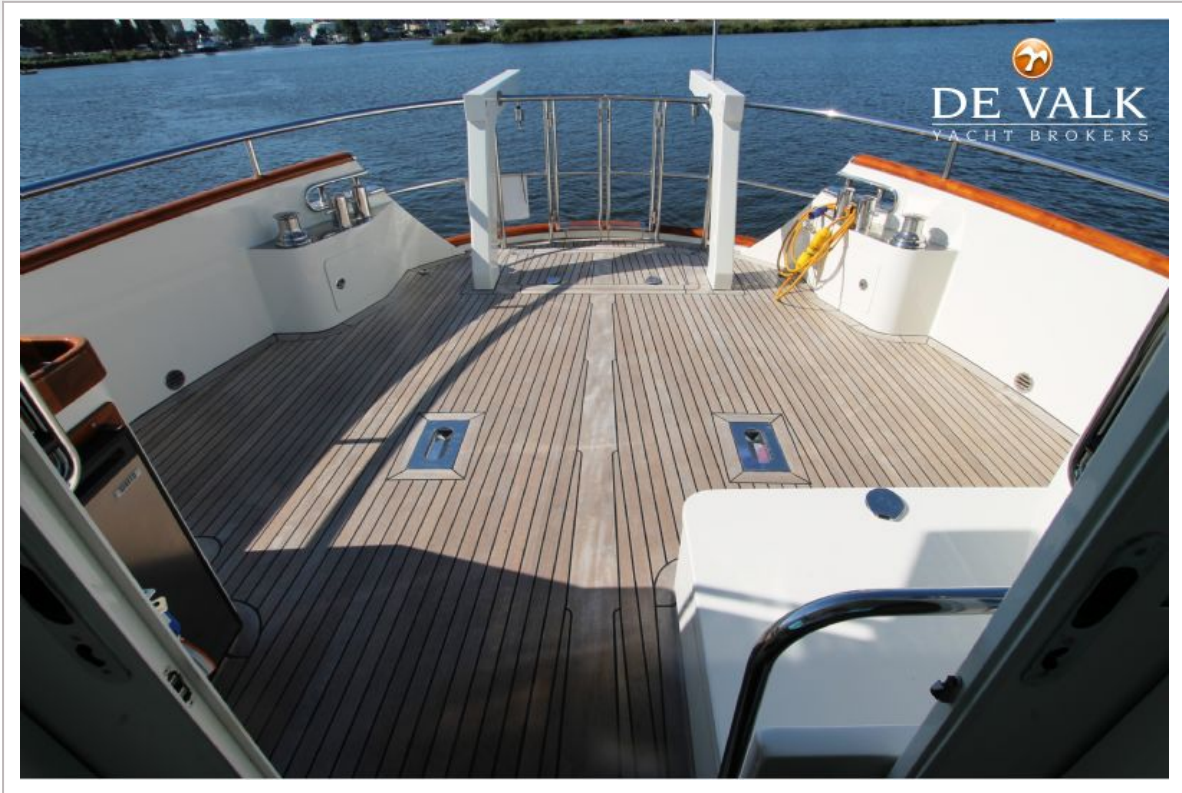

P.B. BEHAGE KOTTER 14.48