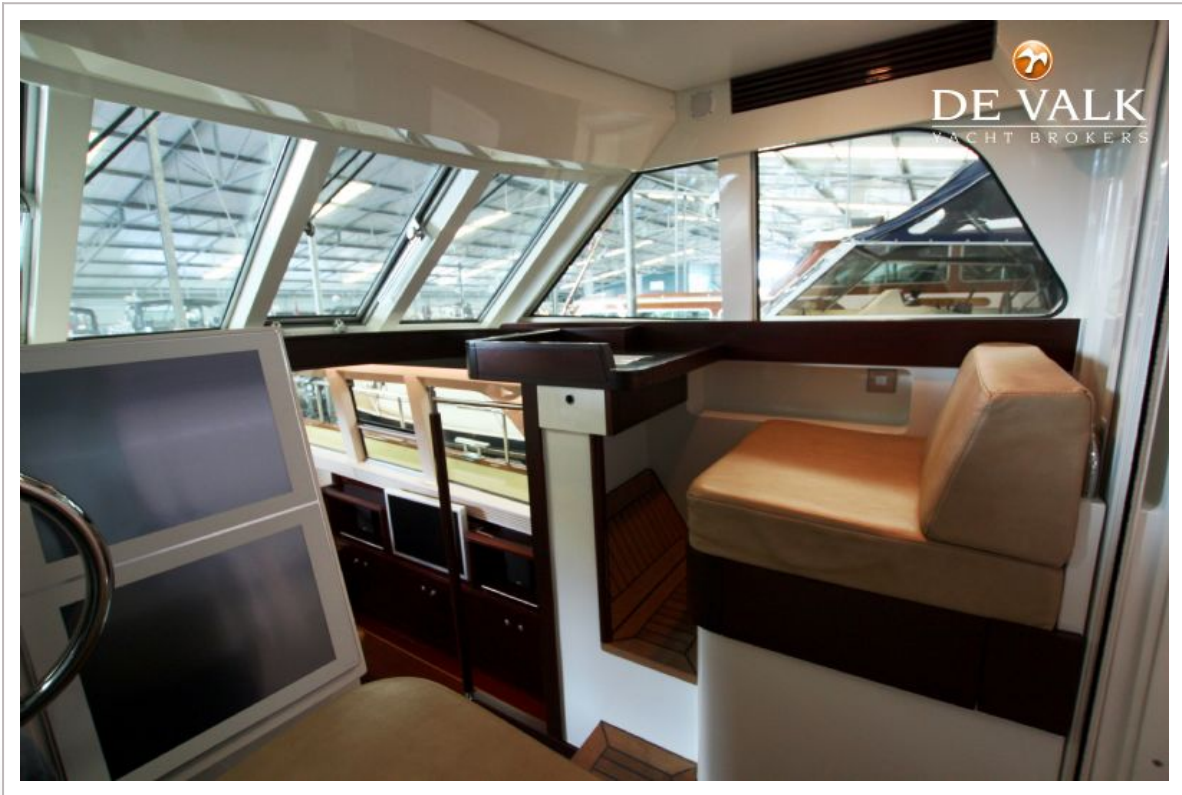

P.B. BEHAGE KOTTER 14.48