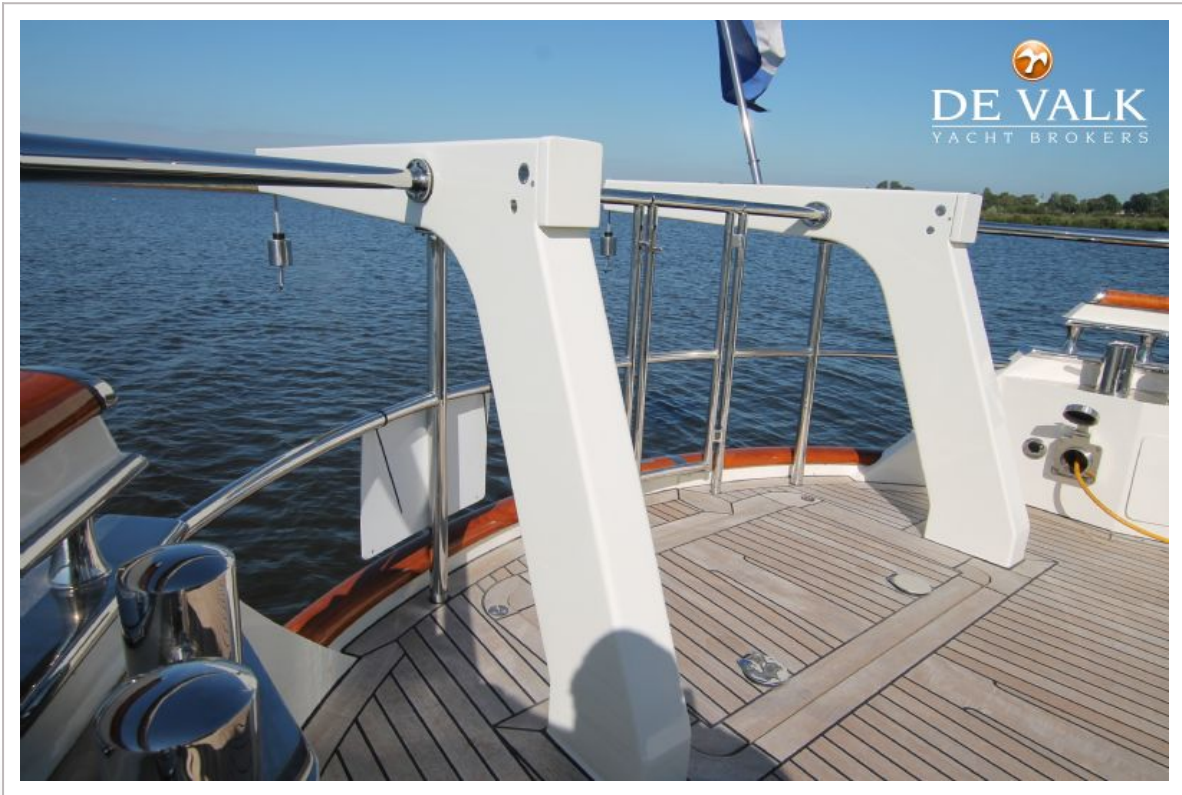

P.B. BEHAGE KOTTER 14.48