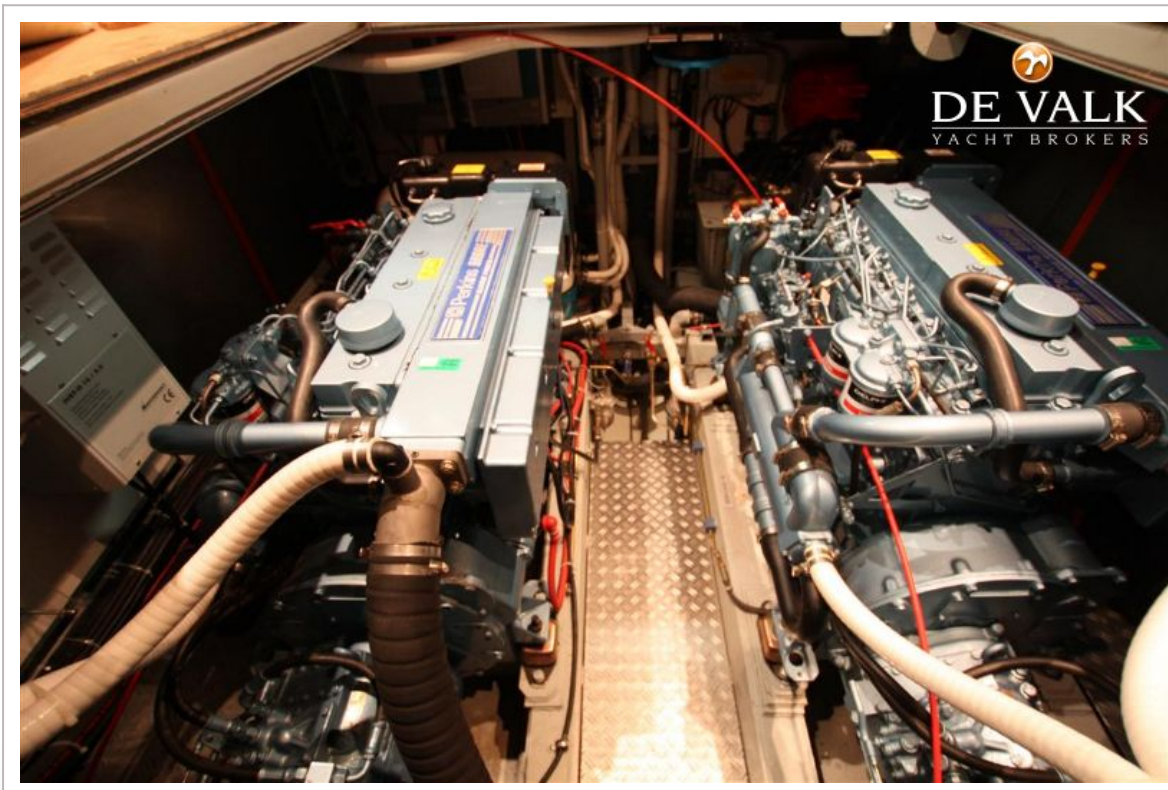

AQUANAUT DRIFTER 1250