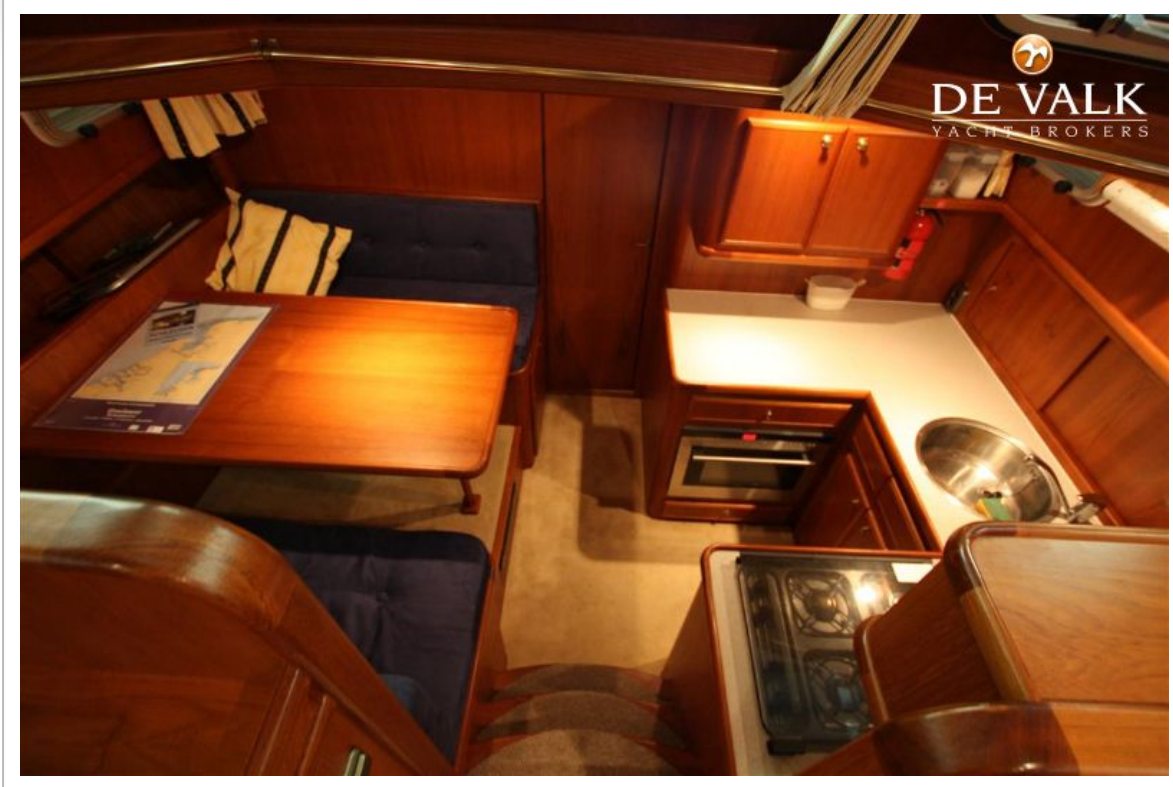

AQUANAUT DRIFTER 1250