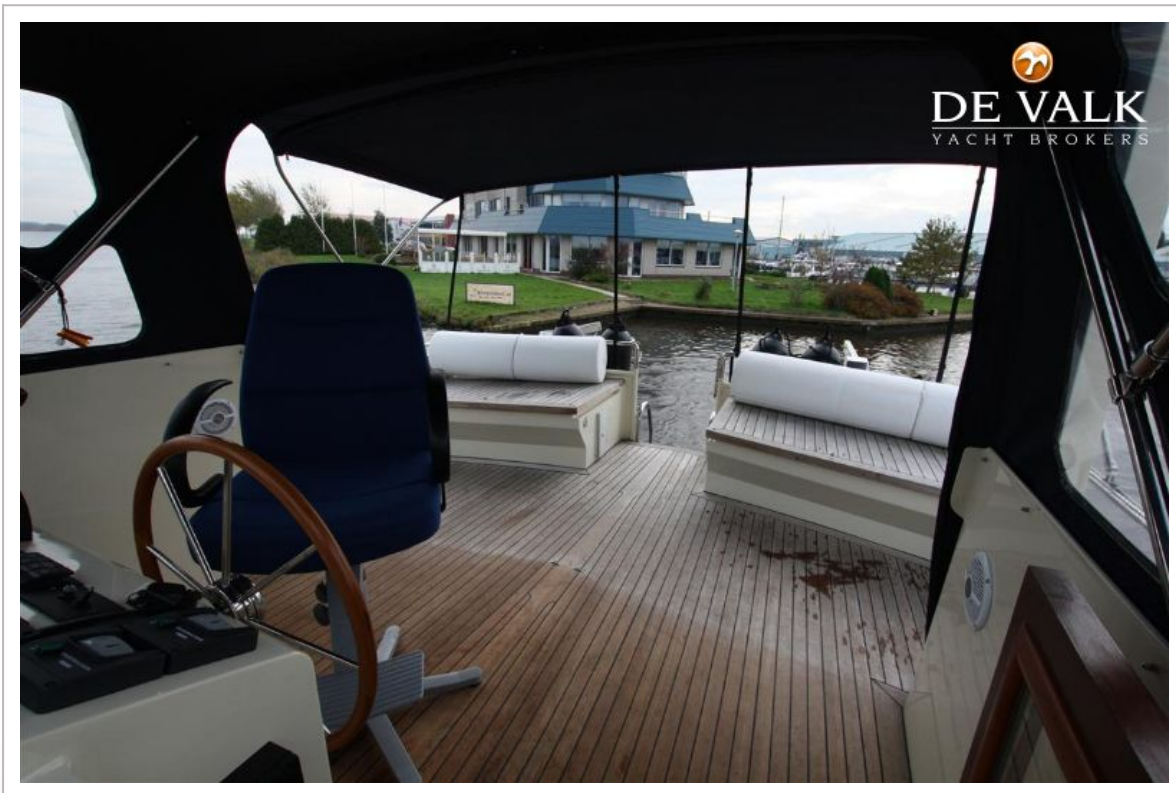

AQUANAUT DRIFTER 1250