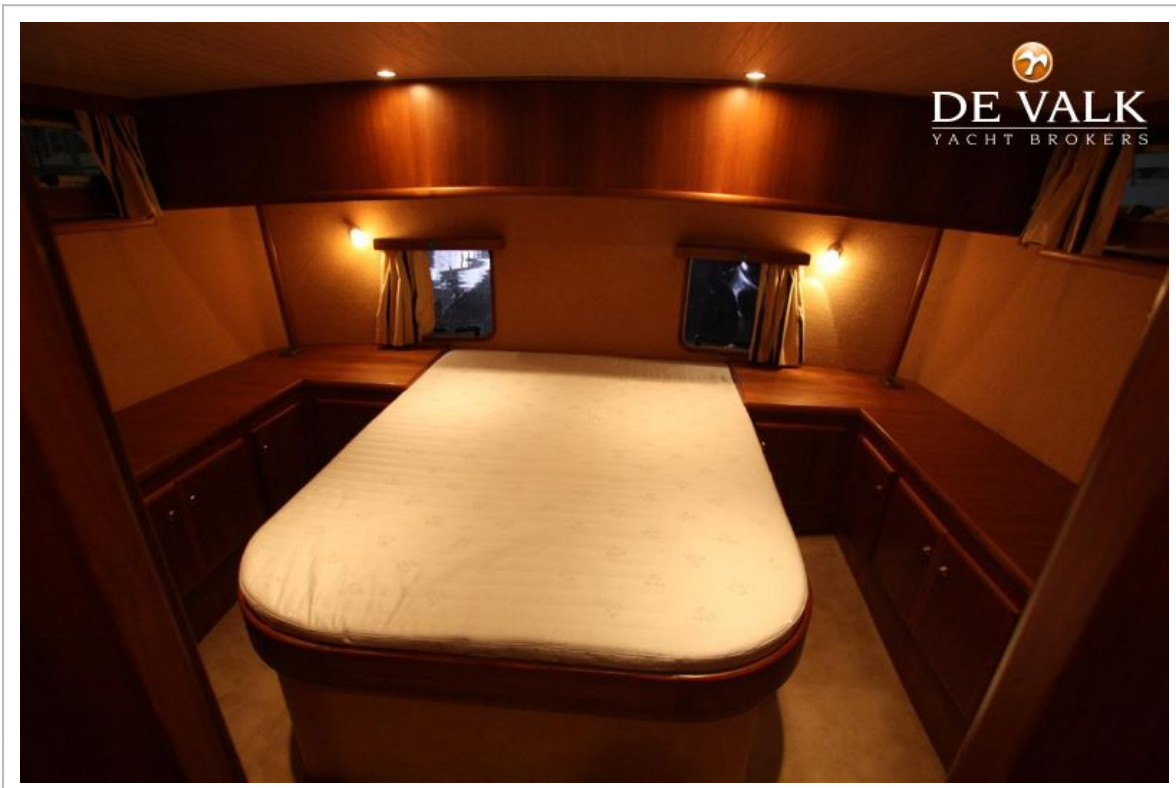

AQUANAUT DRIFTER 1250