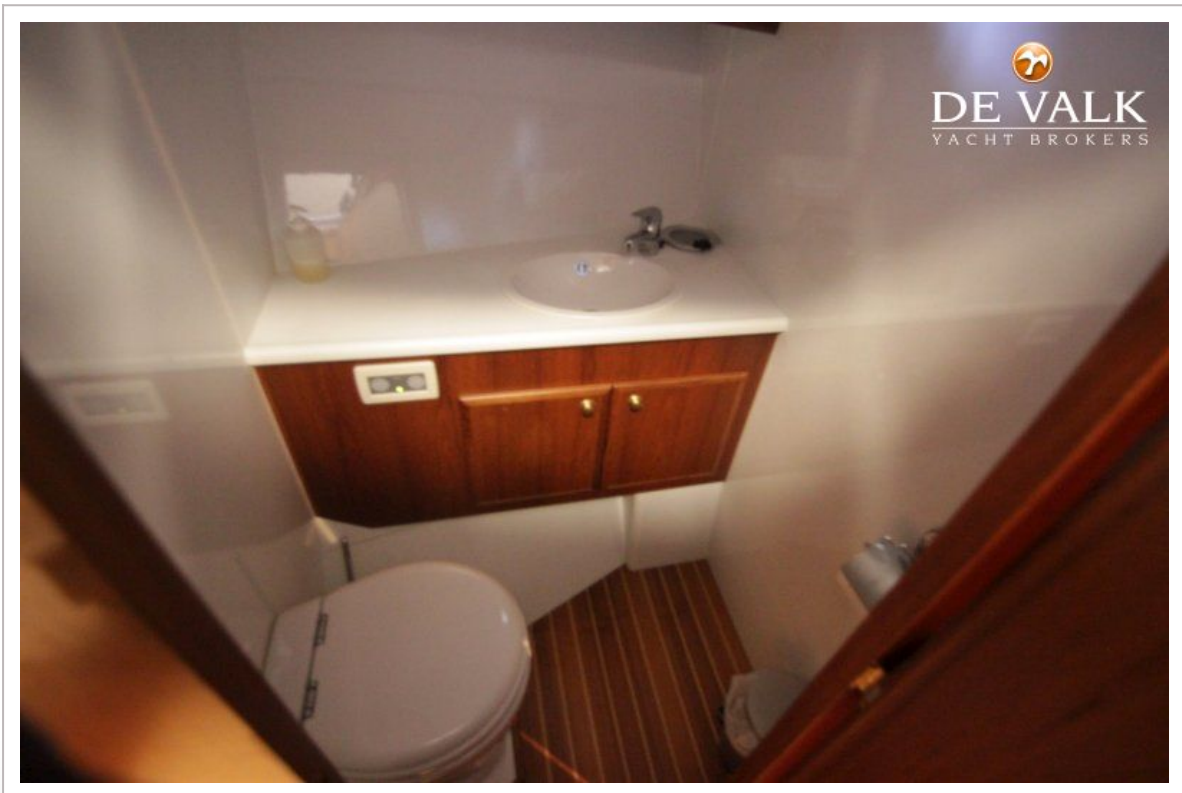

AQUANAUT DRIFTER 1250