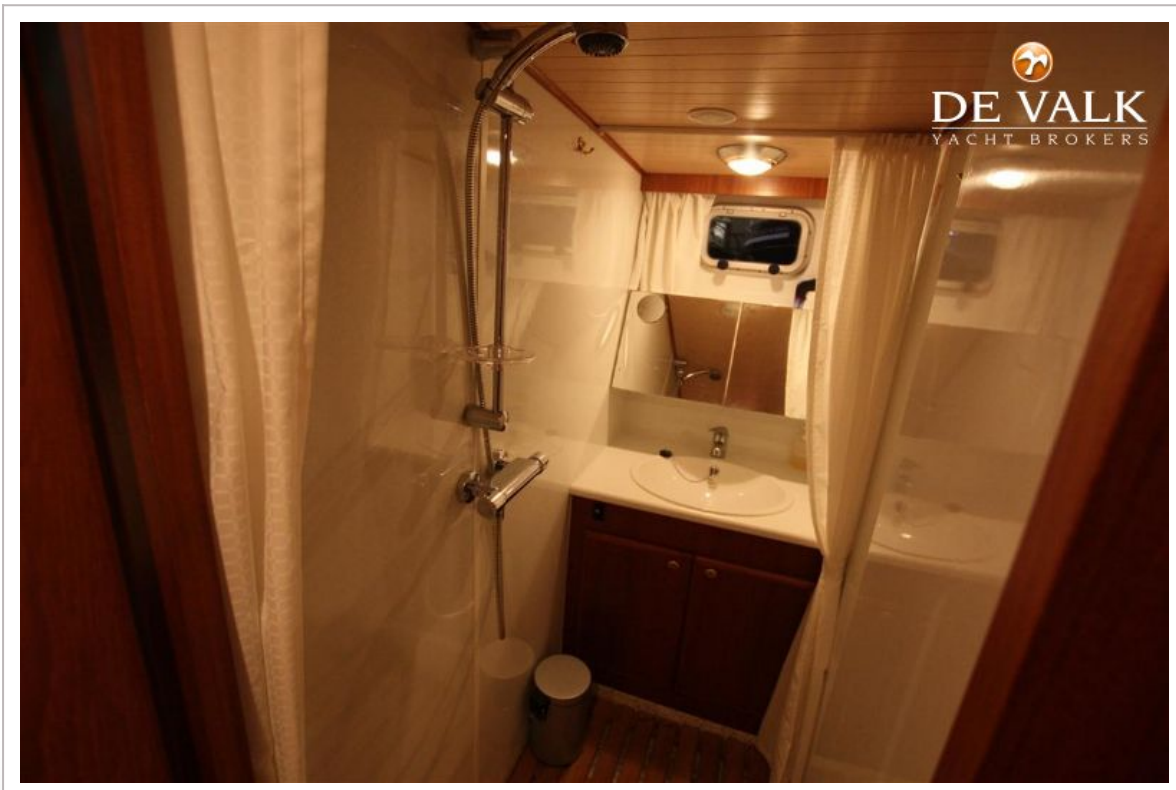

AQUANAUT DRIFTER 1250