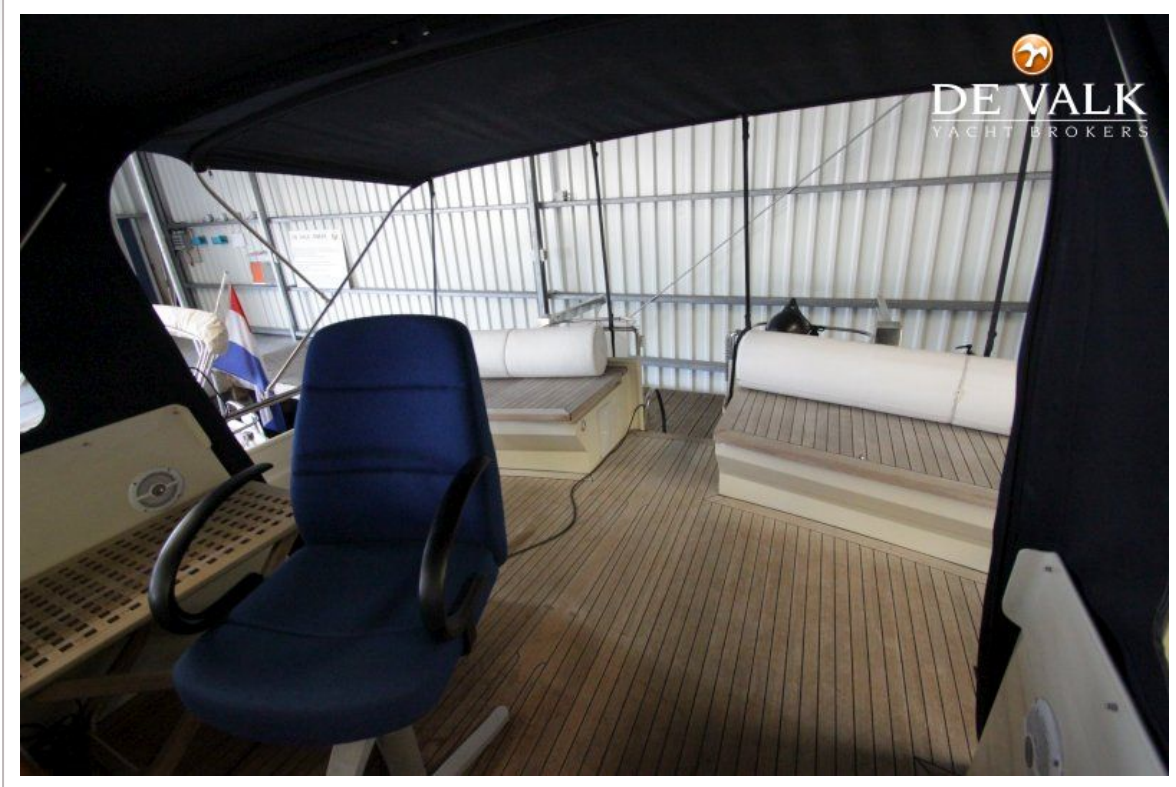

AQUANAUT DRIFTER 1250