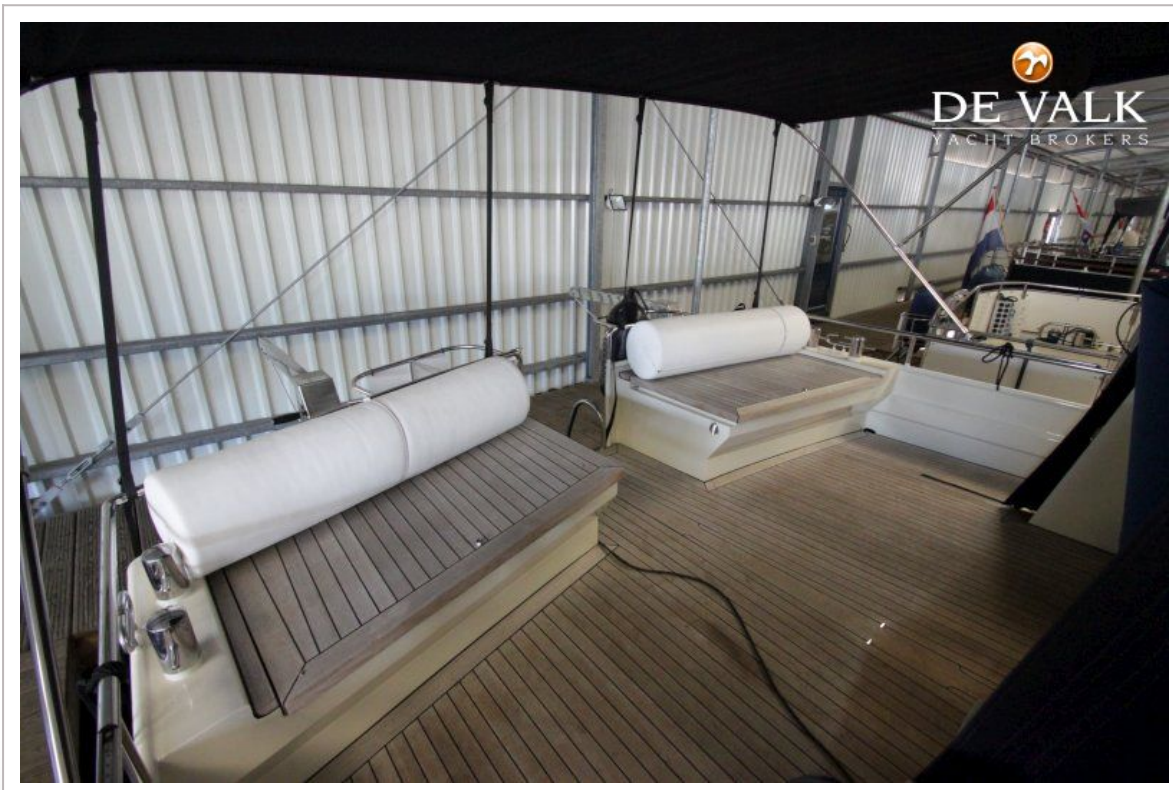

AQUANAUT DRIFTER 1250