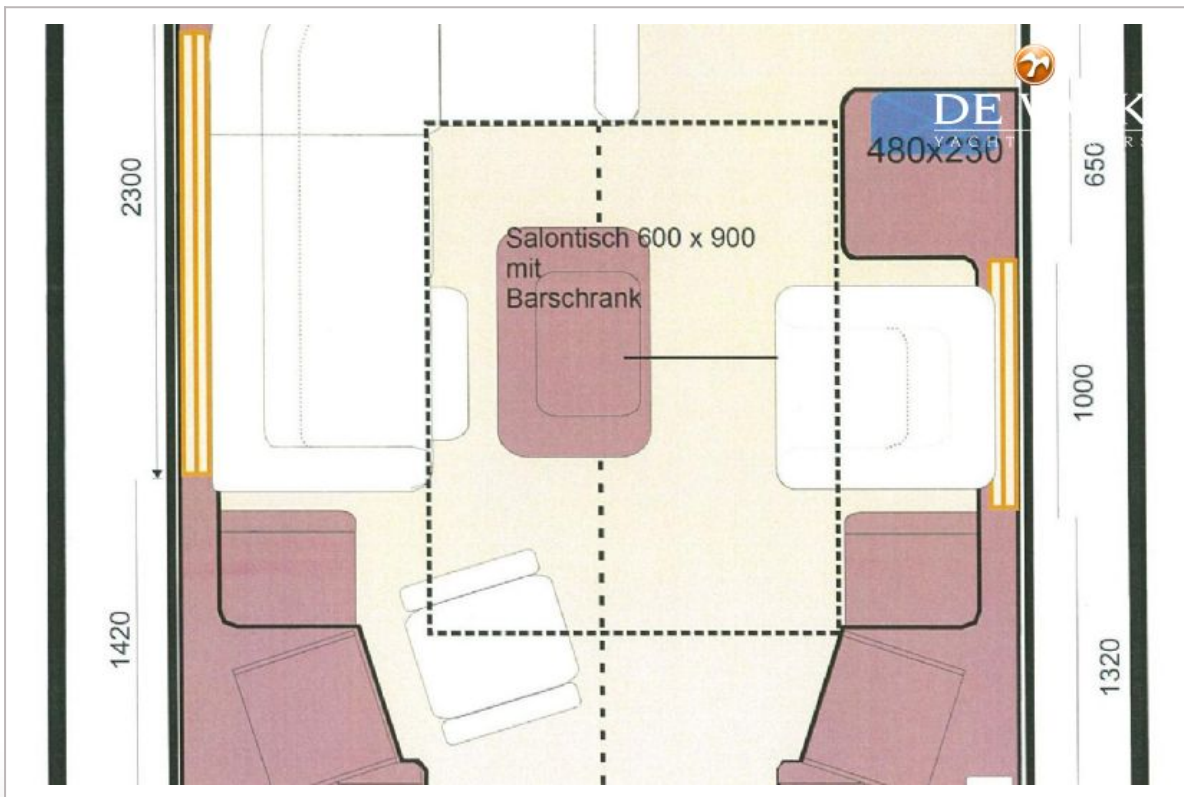

SILVERSEA TRAWLER