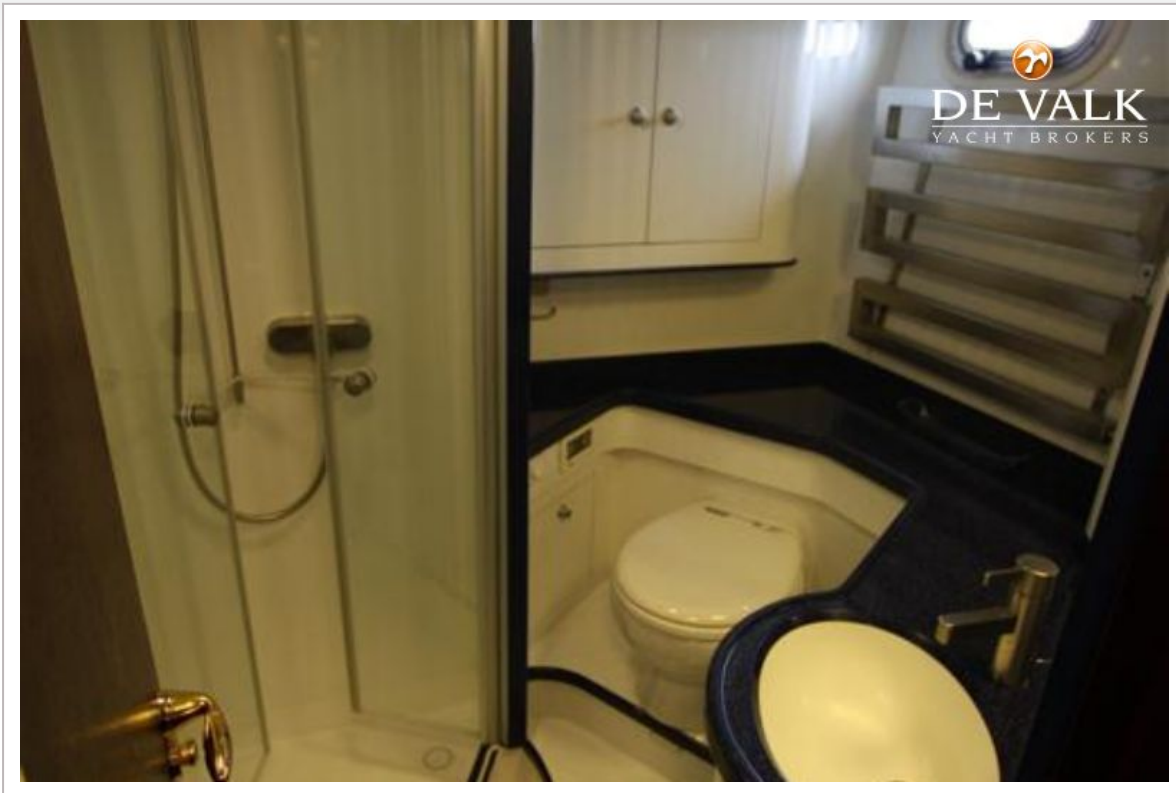

SILVERSEA TRAWLER