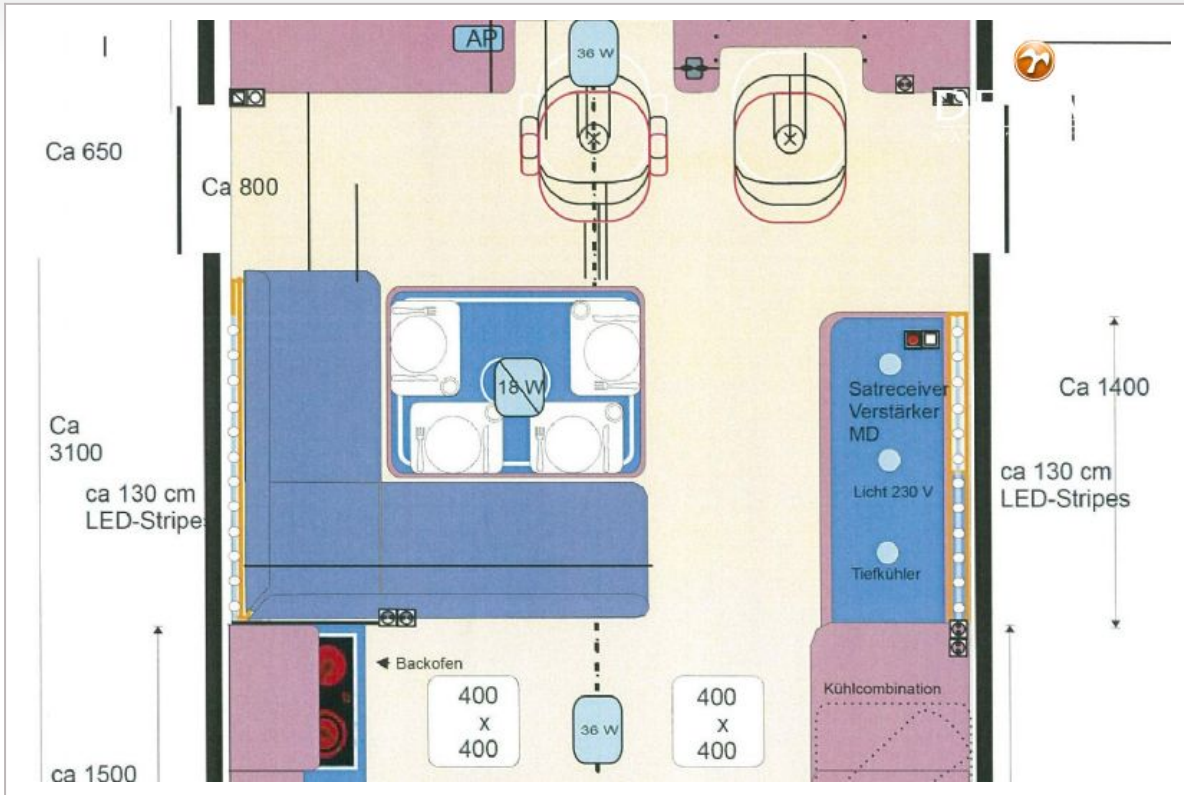

SILVERSEA TRAWLER