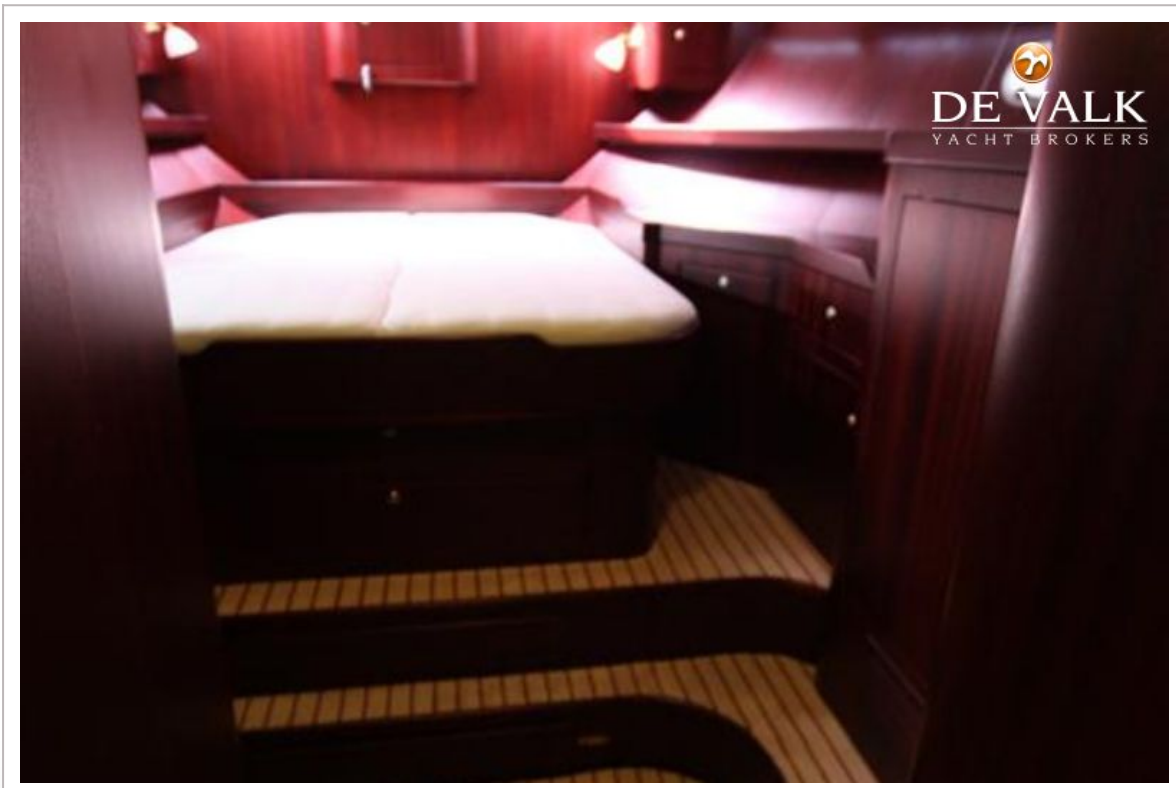

SILVERSEA TRAWLER