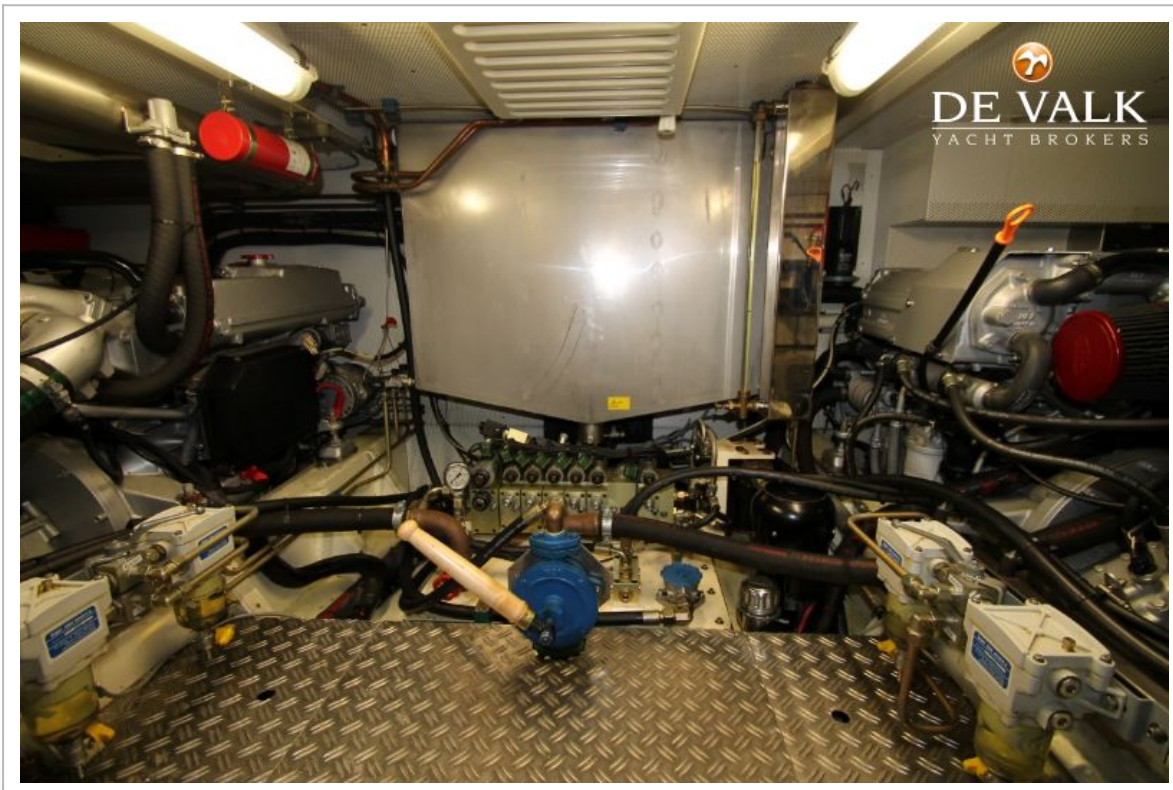

SILVERSEA TRAWLER