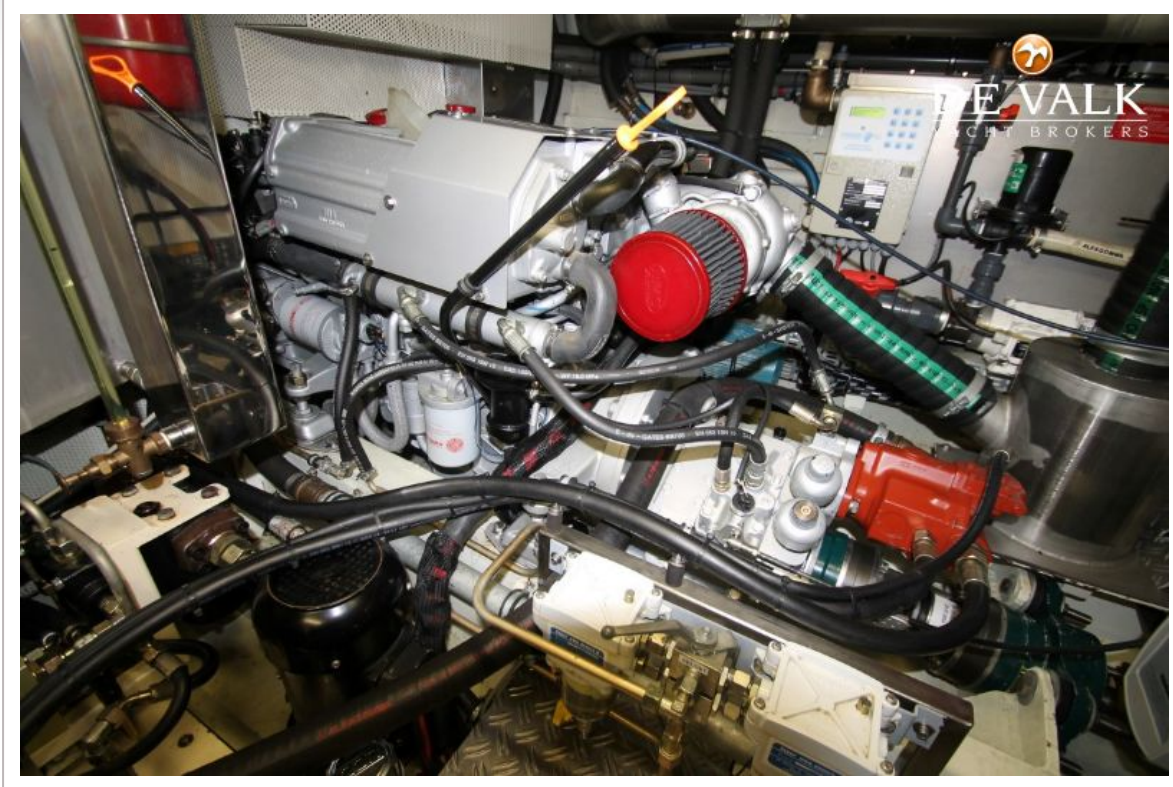

SILVERSEA TRAWLER