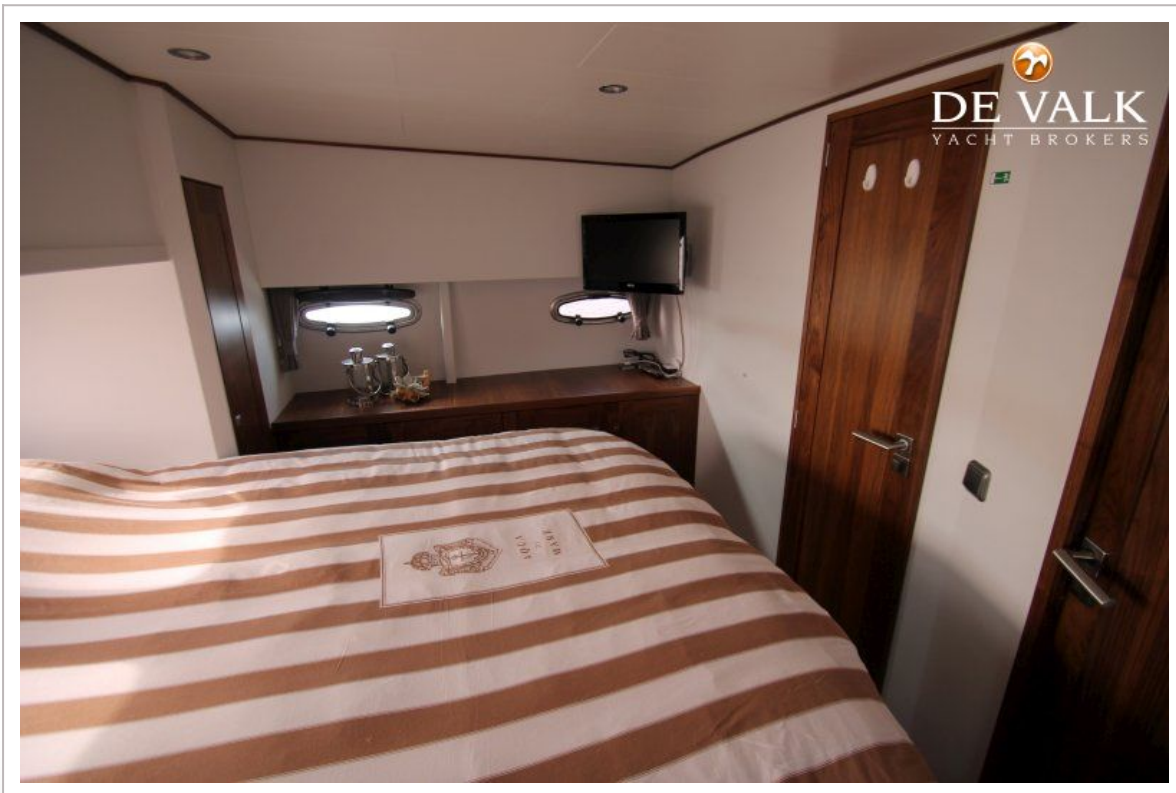

AQUANAUT PRIVILEGE 1300