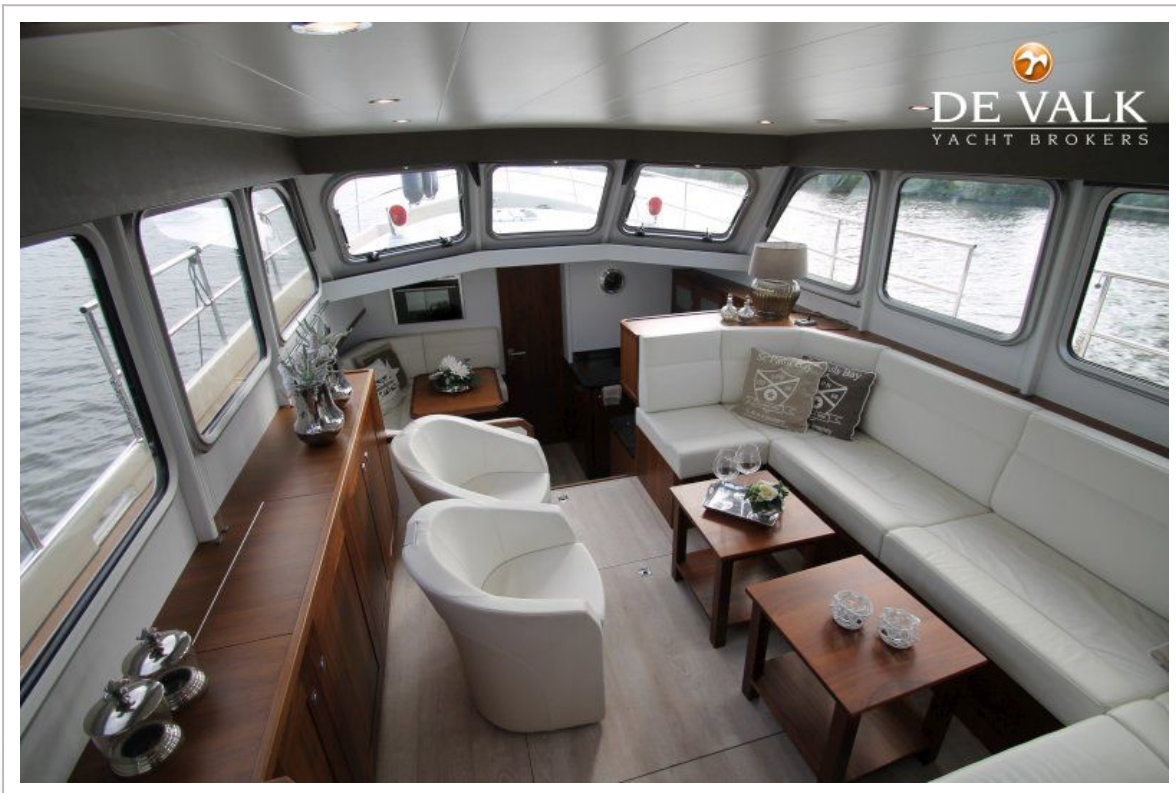

AQUANAUT PRIVILEGE 1300