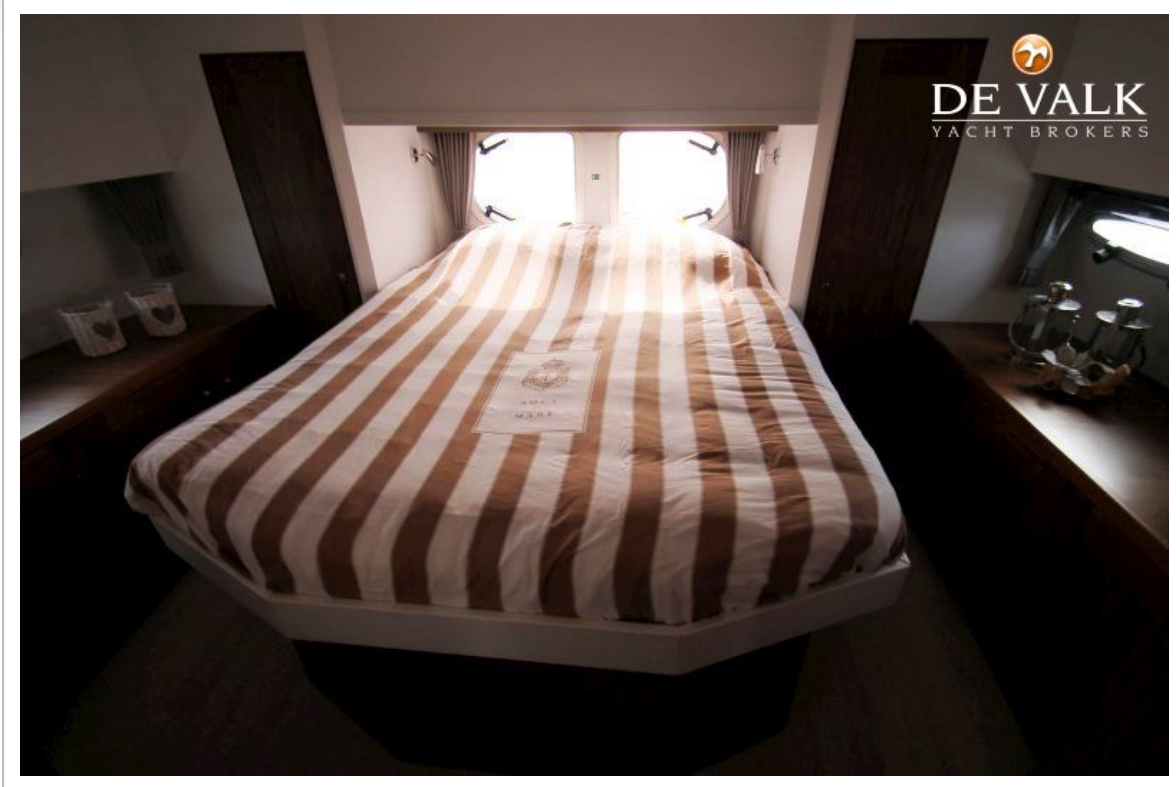

AQUANAUT PRIVILEGE 1300