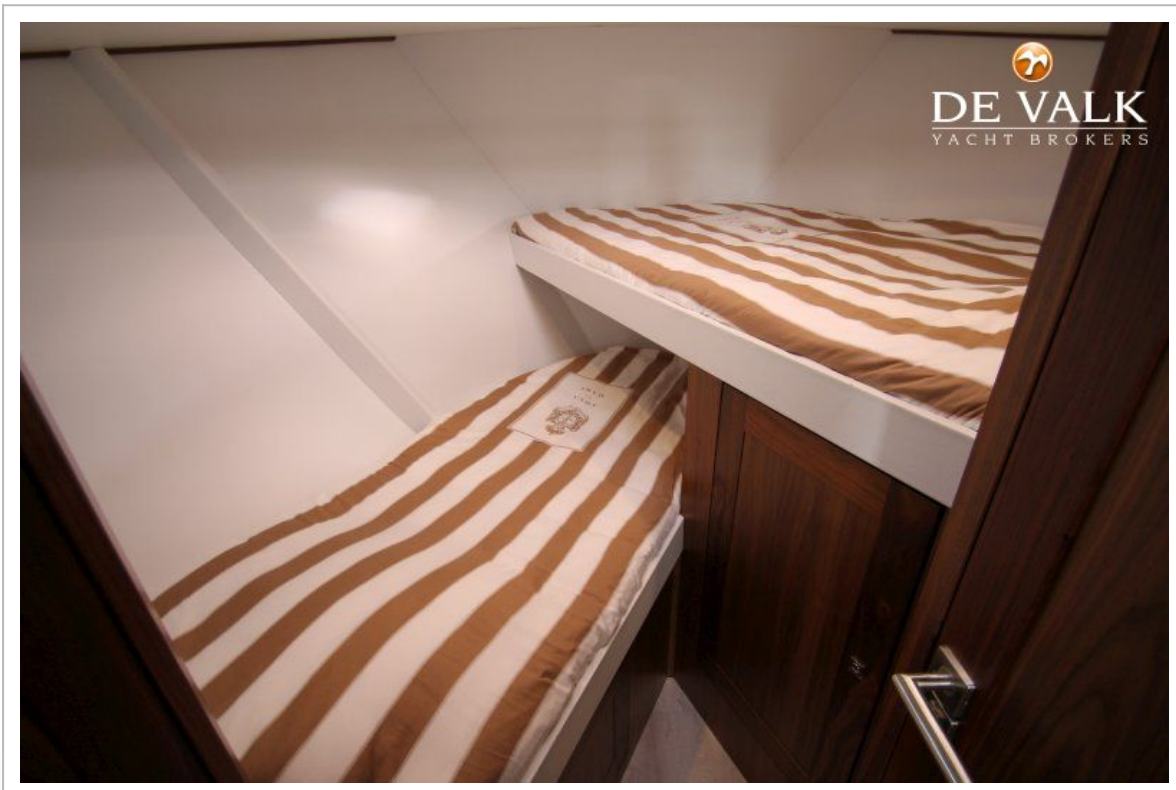

AQUANAUT PRIVILEGE 1300