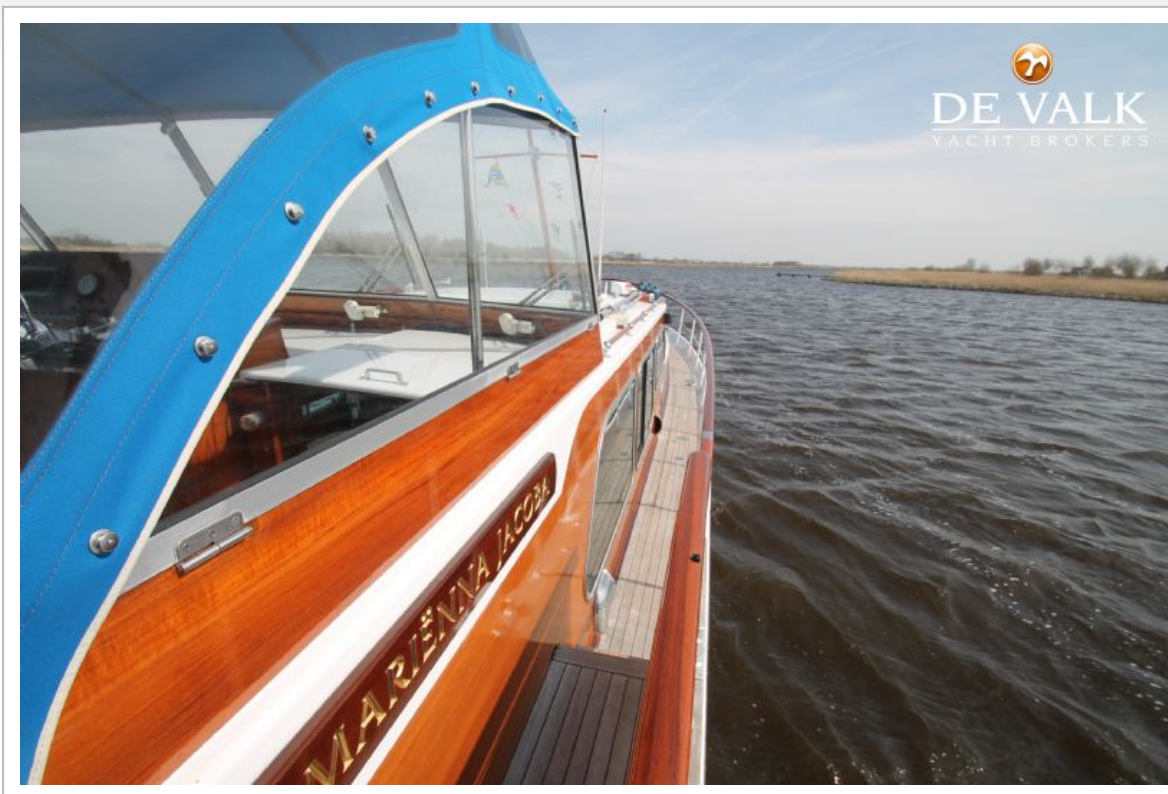

SUPER VAN CRAFT 1380