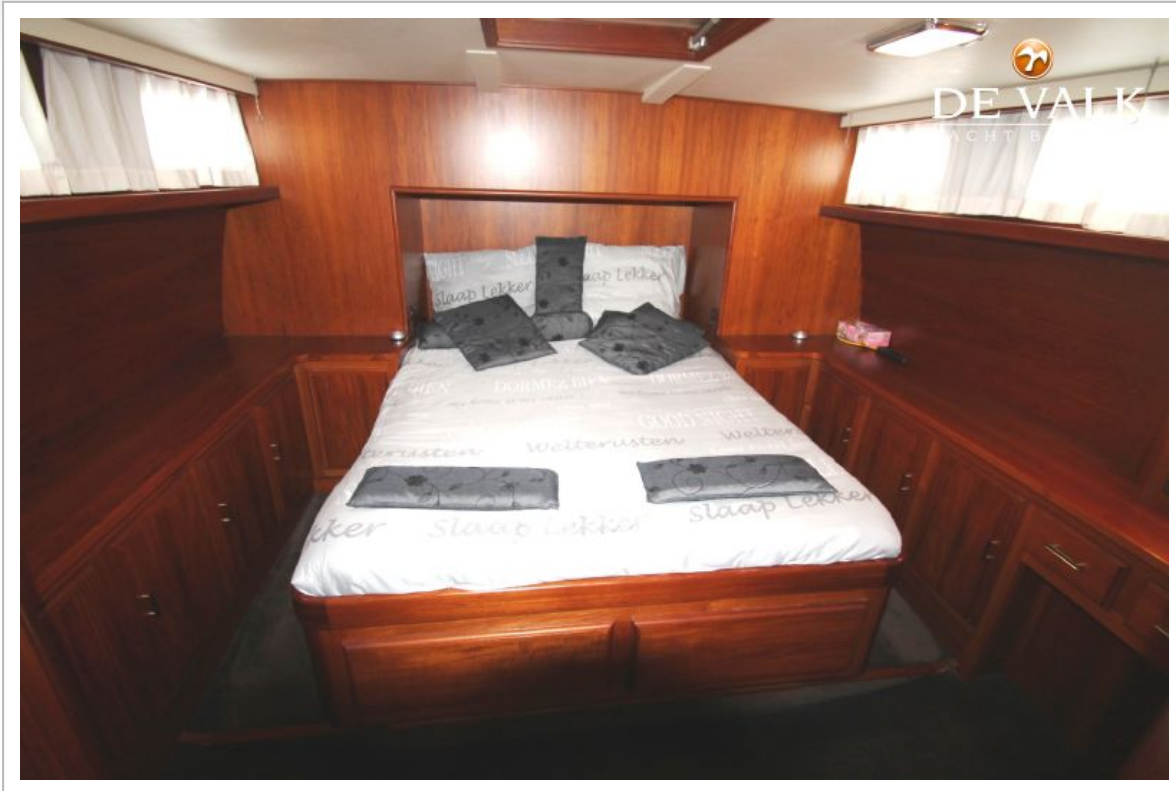

SUPER VAN CRAFT 1380