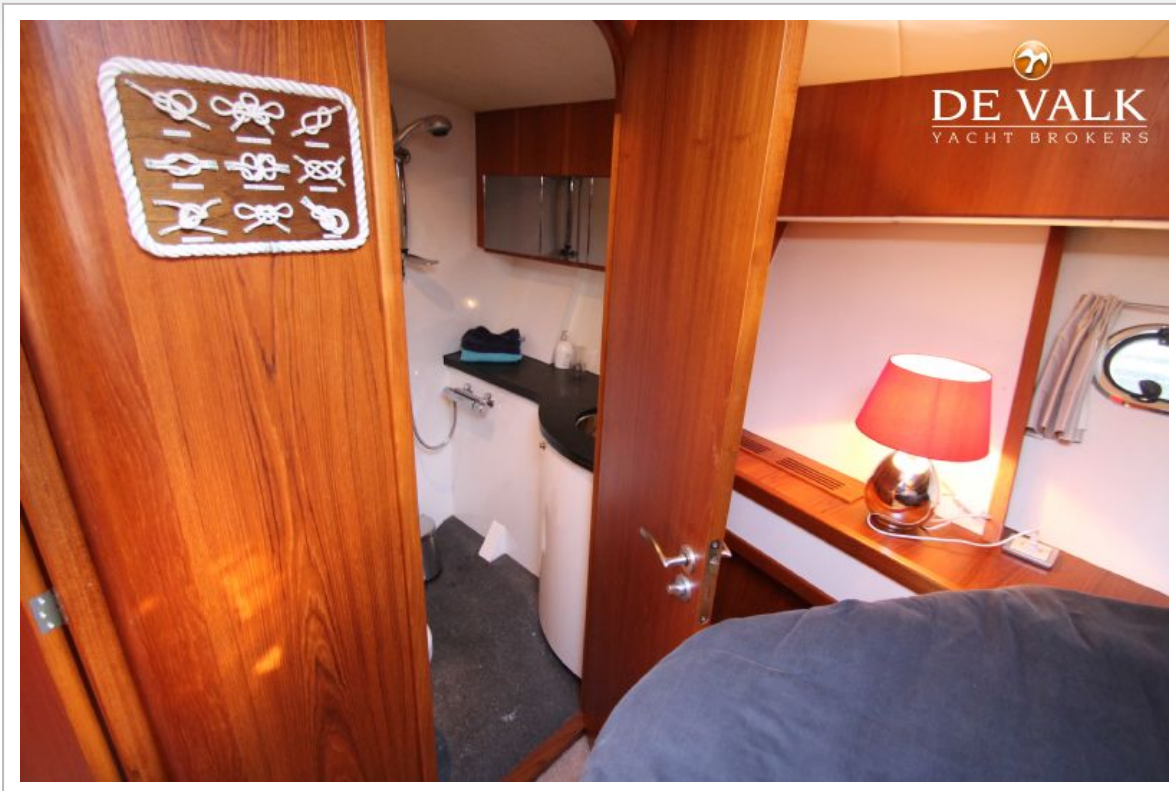

VAN DER HEIJDEN DYNAMIC DELUXE 2100