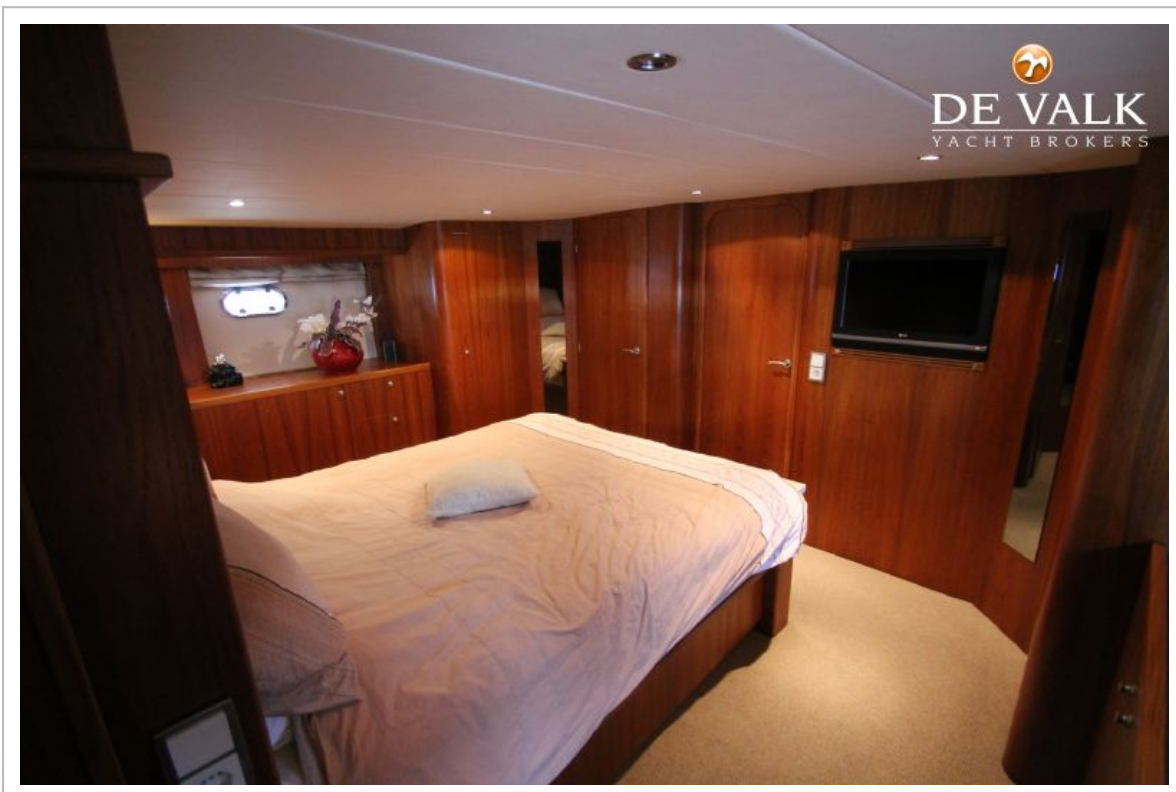

VAN DER HEIJDEN DYNAMIC DELUXE 2100