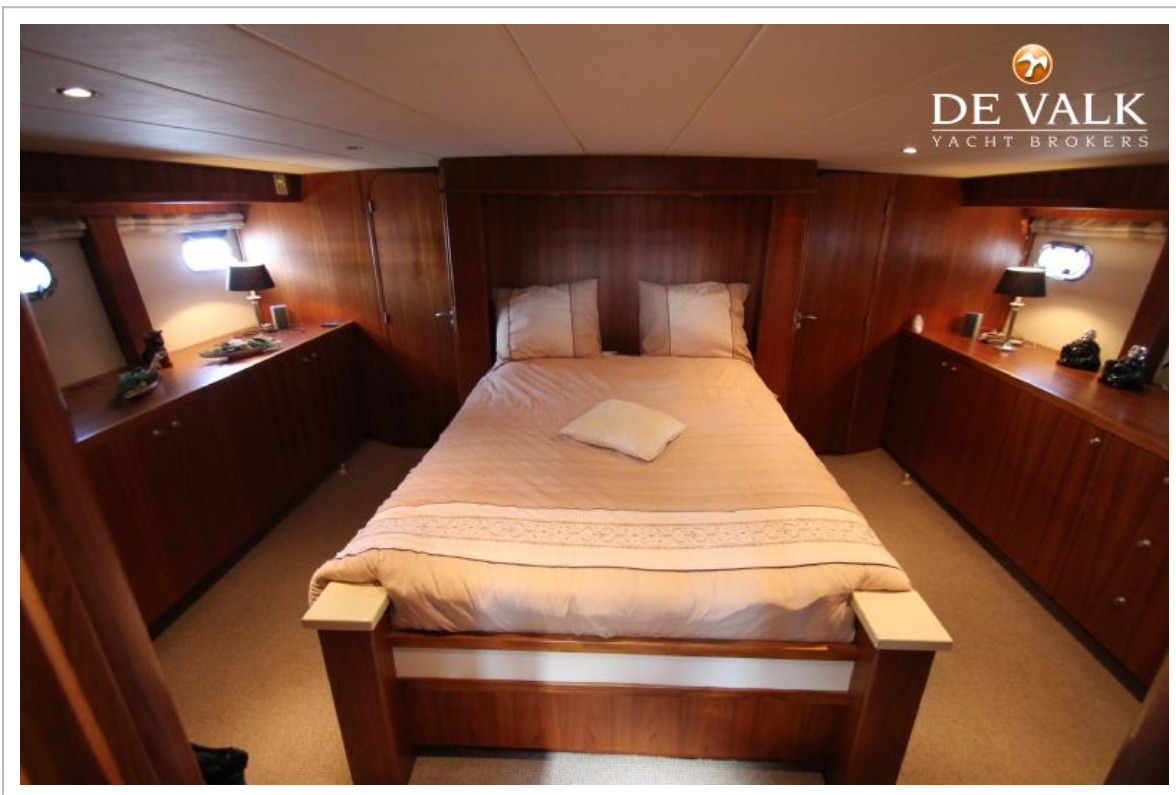

VAN DER HEIJDEN DYNAMIC DELUXE 2100