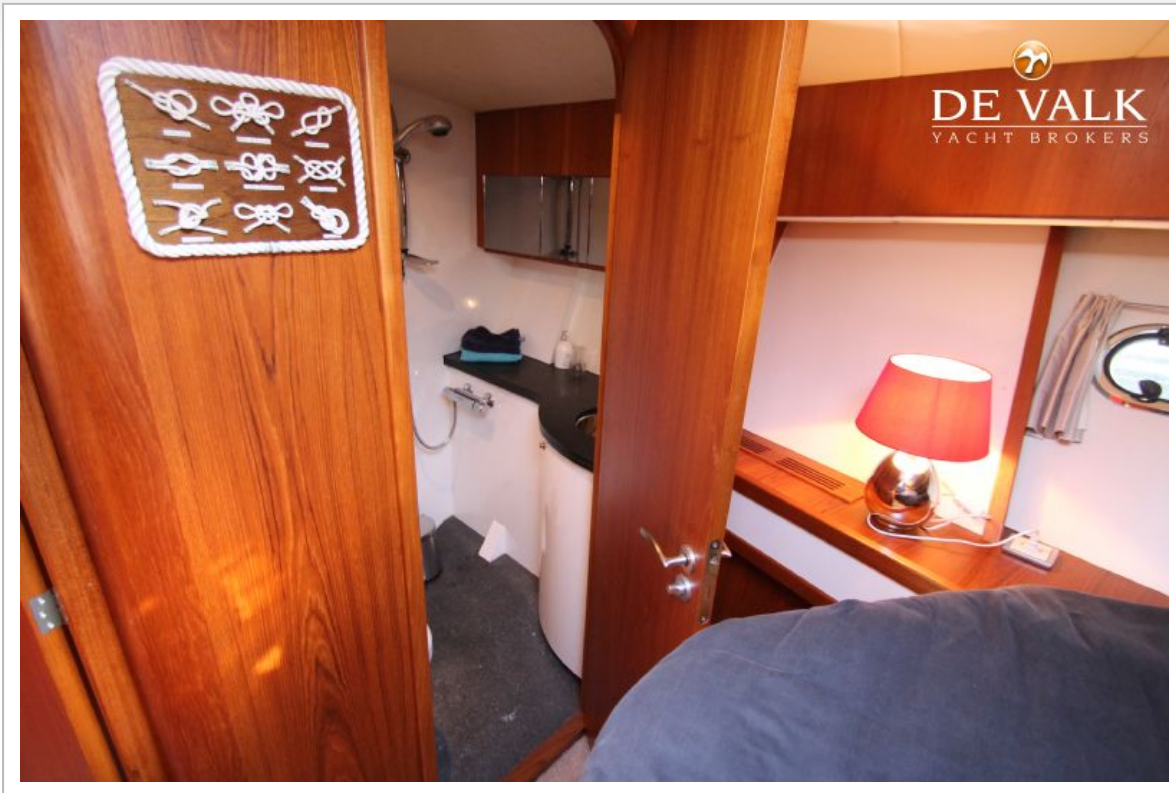

VAN DER HEIJDEN DYNAMIC DELUXE 2100