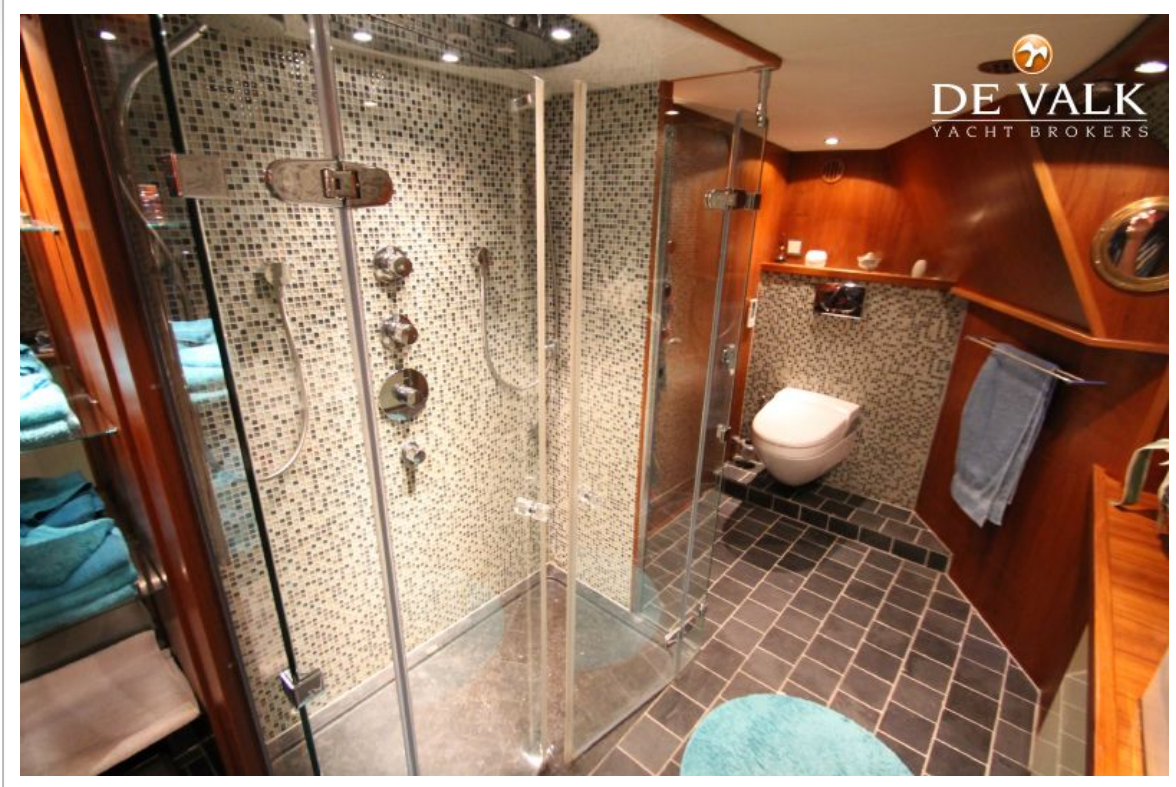

VAN DER HEIJDEN DYNAMIC DELUXE 2100