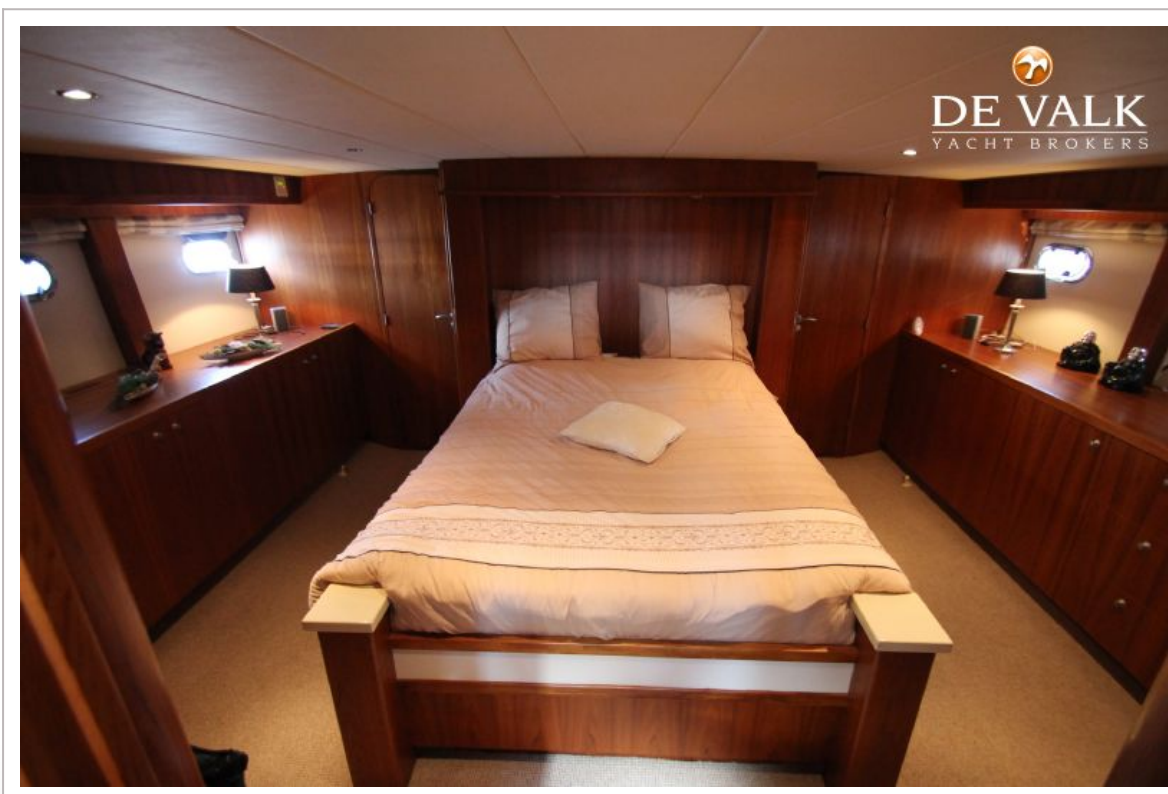

VAN DER HEIJDEN DYNAMIC DELUXE 2100