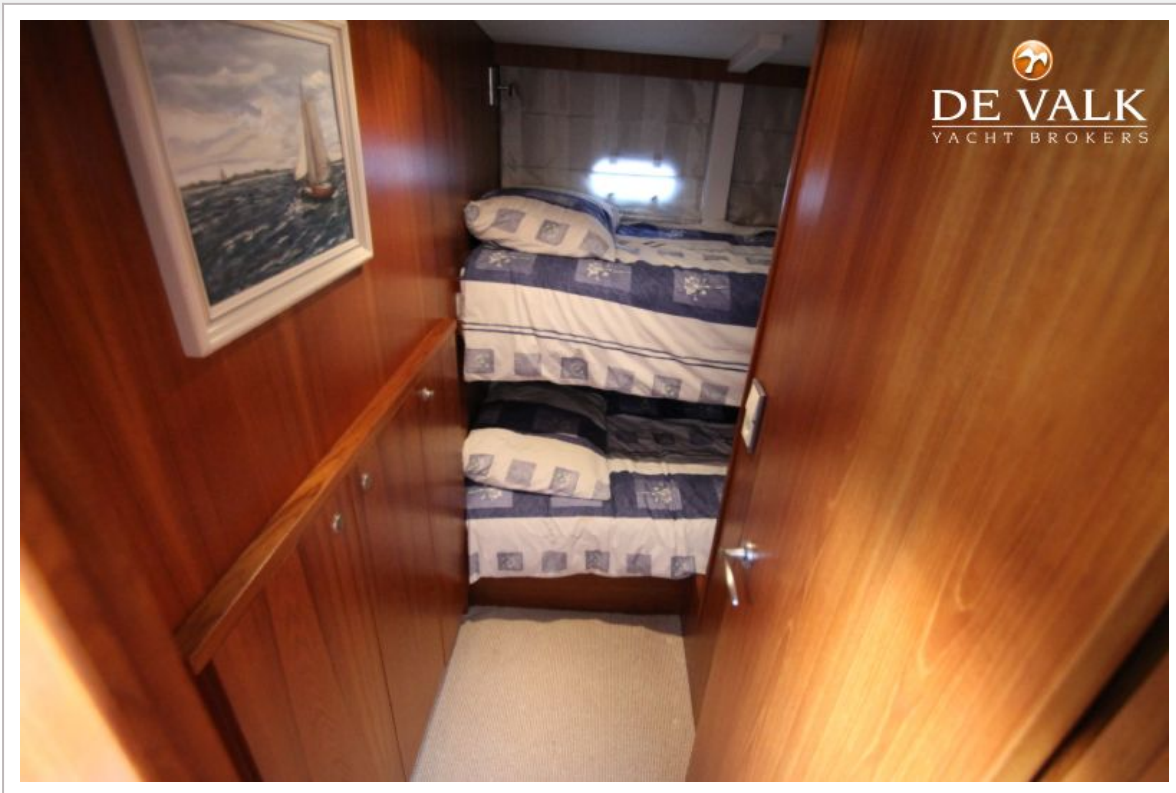

VAN DER HEIJDEN DYNAMIC DELUXE 2100