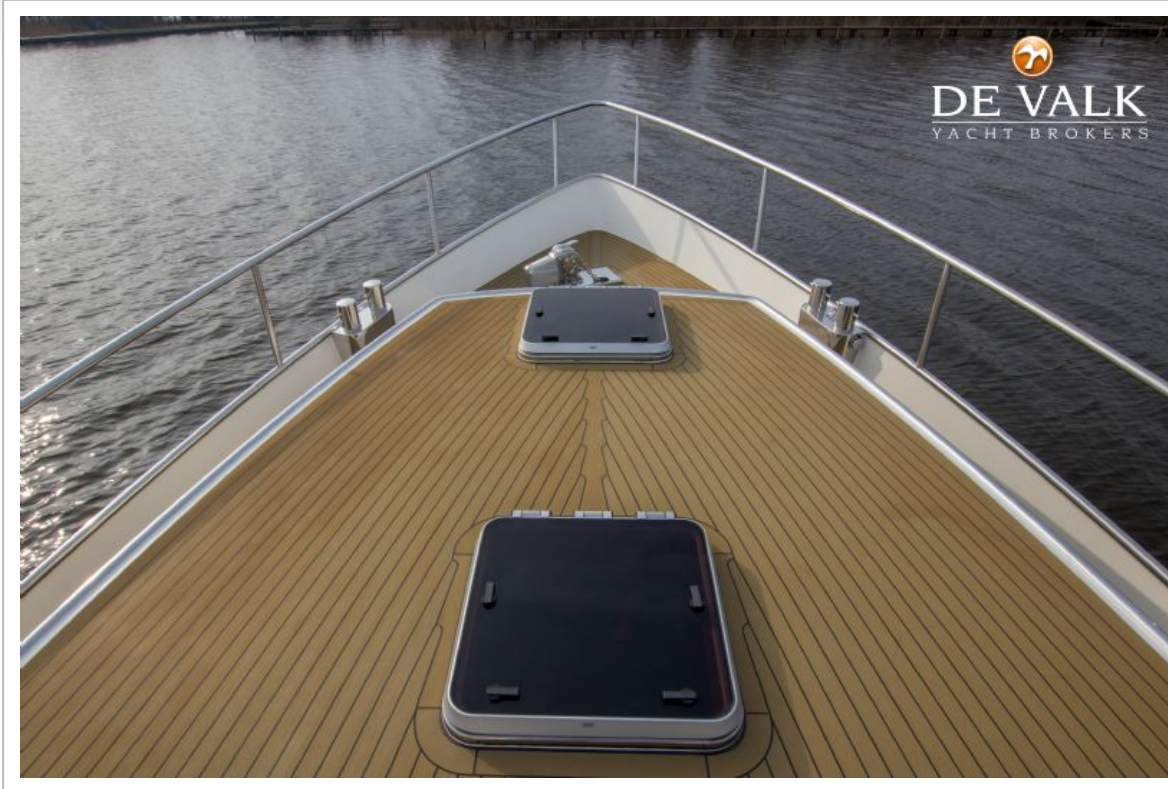

AQUAVISTA SPITSGATKOTTER 1500