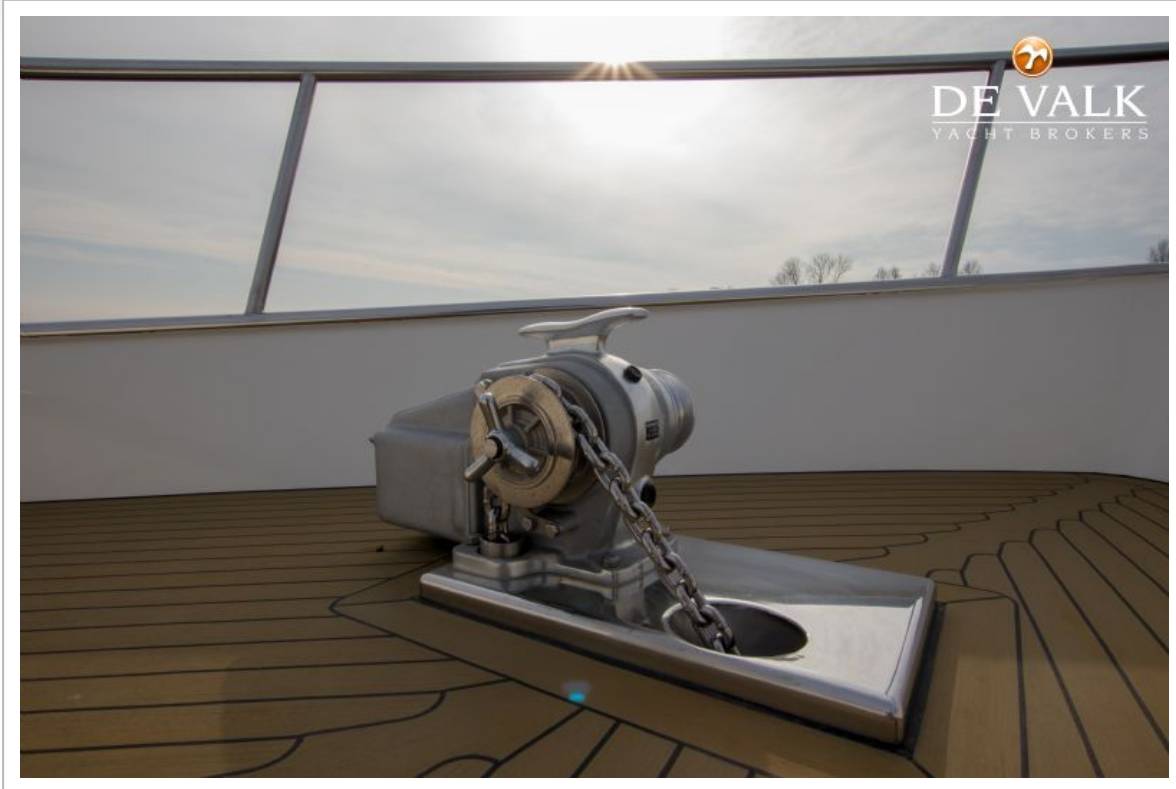

AQUAVISTA SPITSGATKOTTER 1500