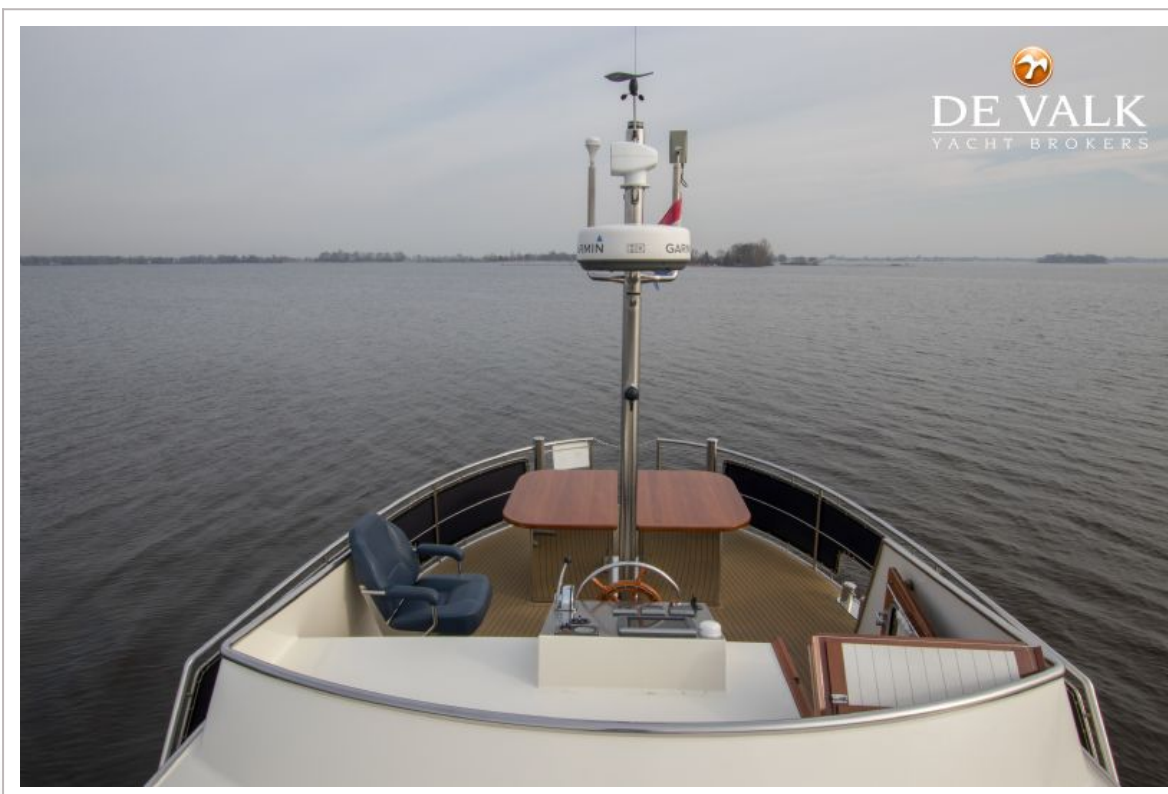

AQUAVISTA SPITSGATKOTTER 1500