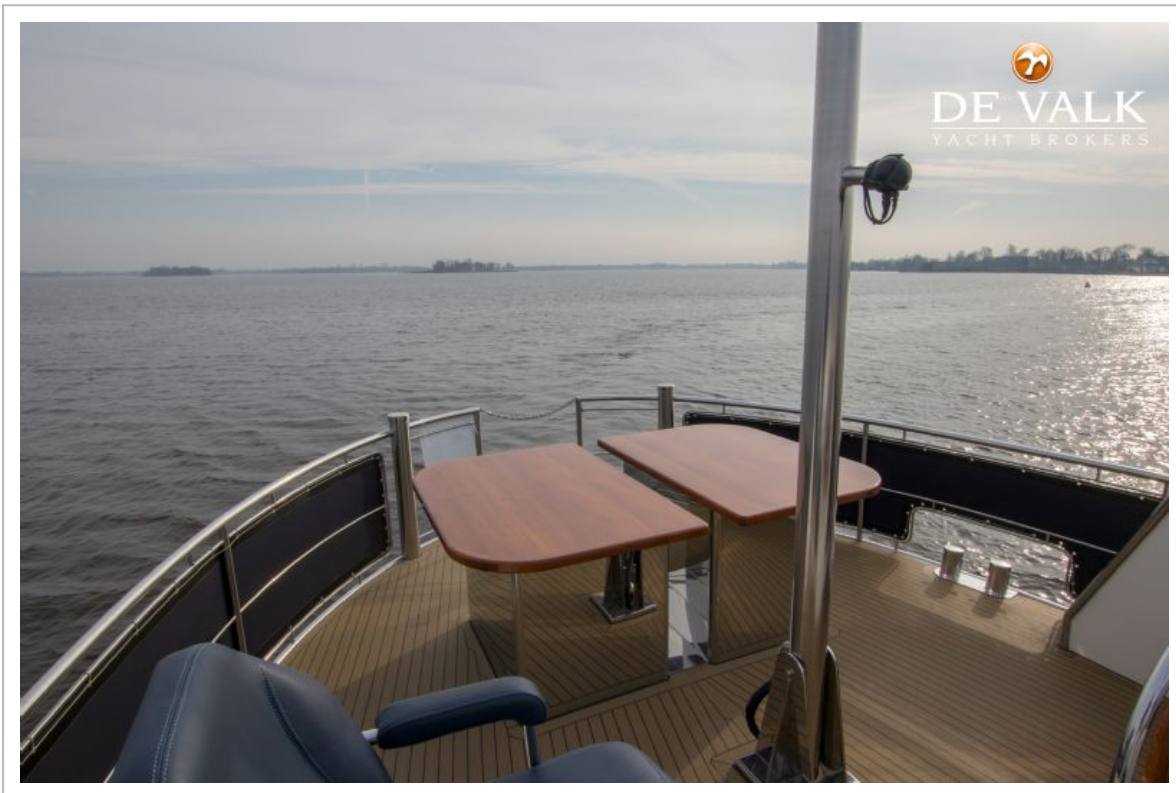

AQUAVISTA SPITSGATKOTTER 1500