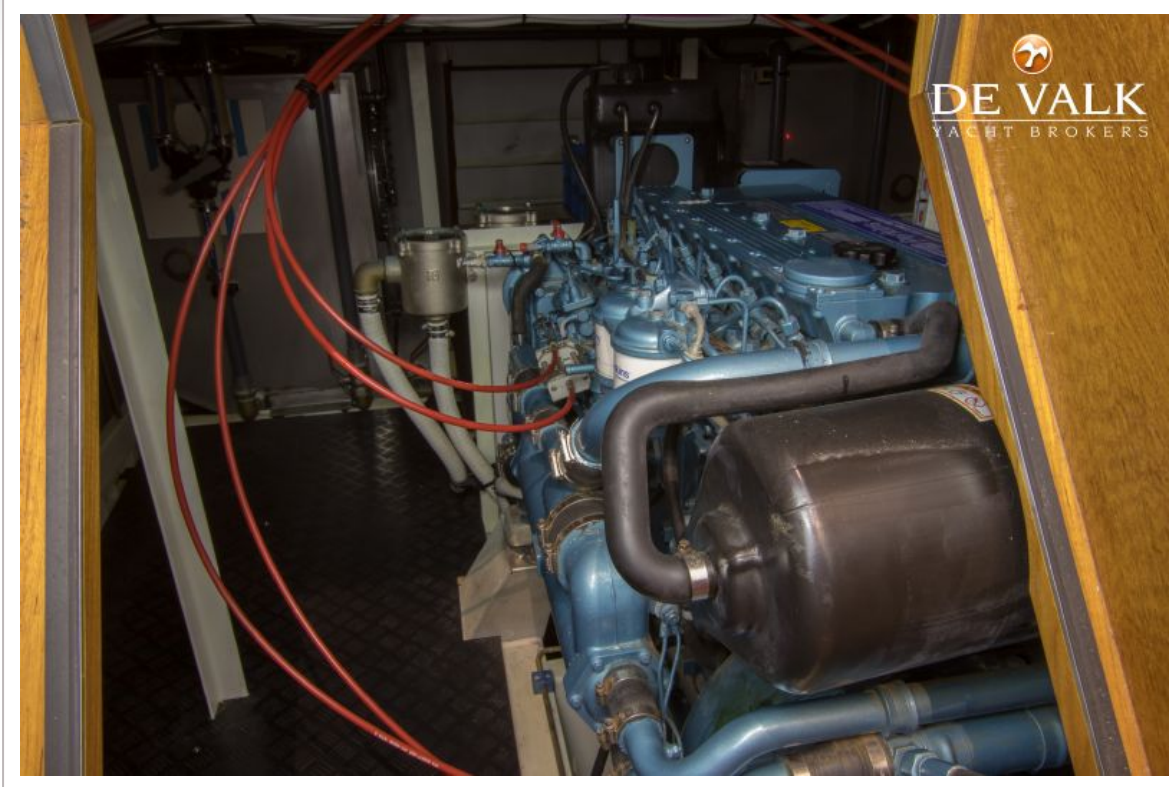

AQUAVISTA SPITSGATKOTTER 1500