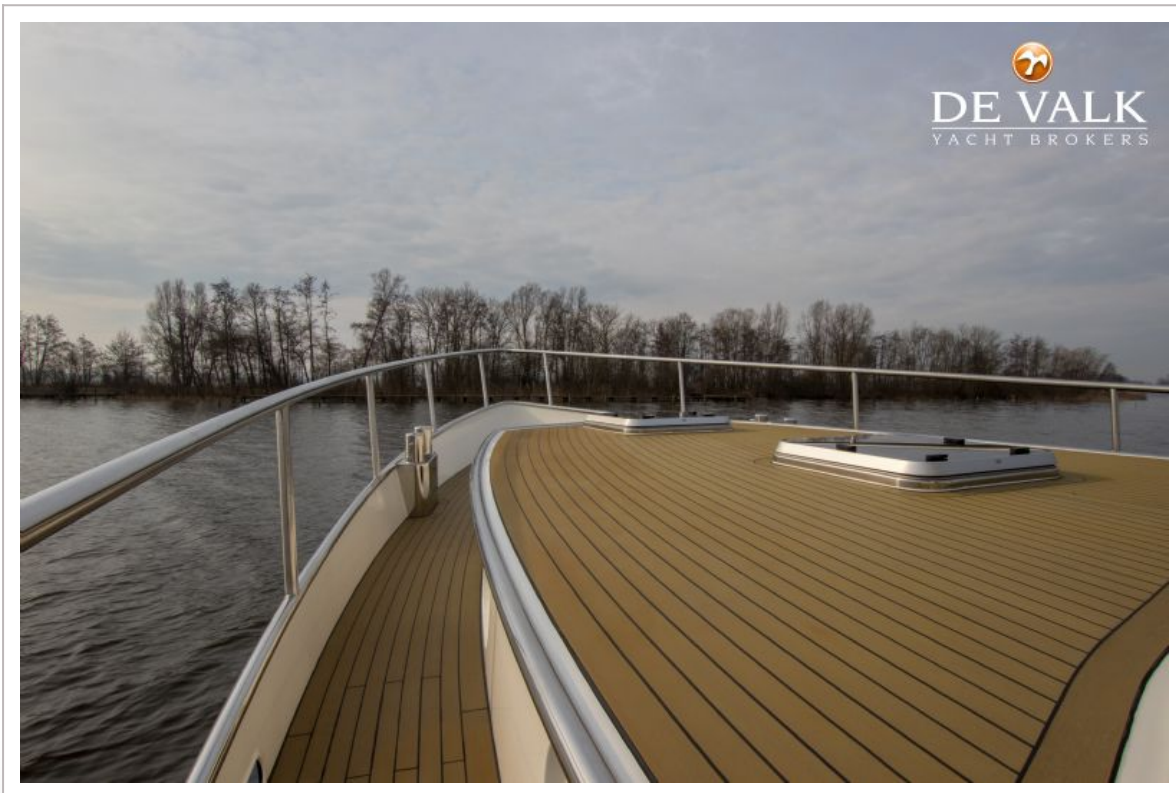

AQUAVISTA SPITSGATKOTTER 1500