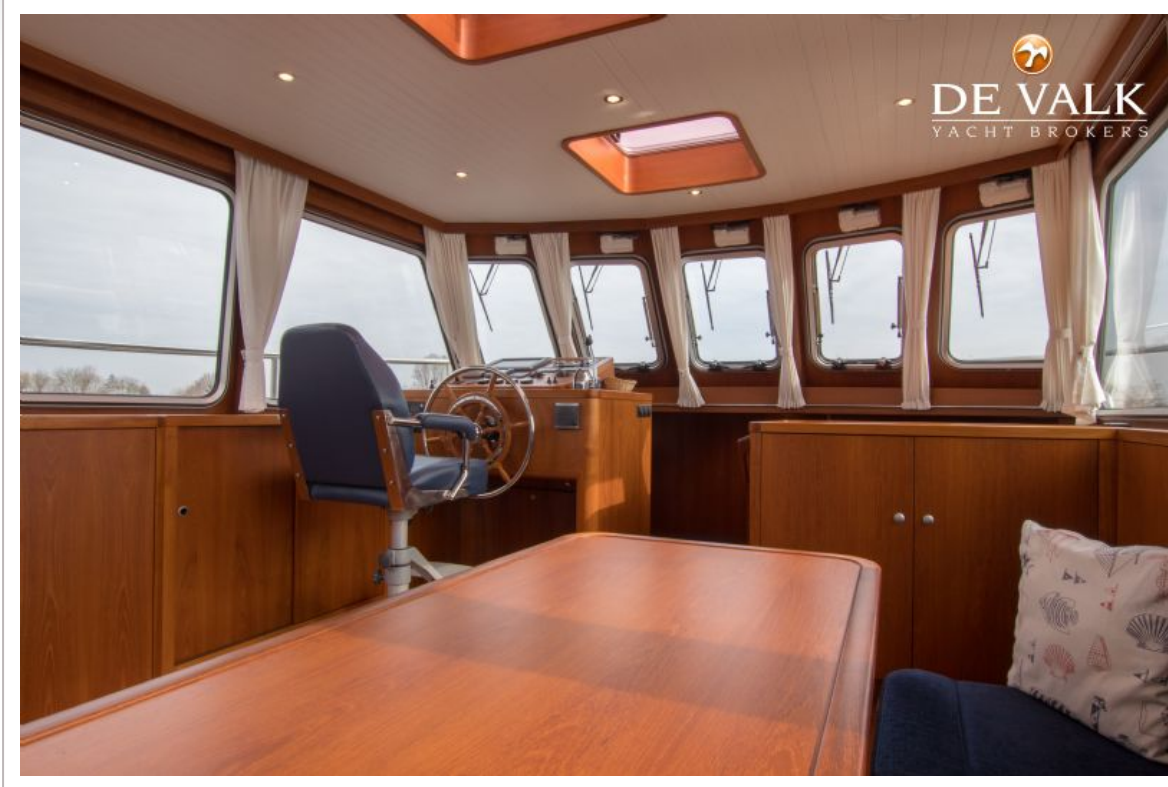

AQUAVISTA SPITSGATKOTTER 1500