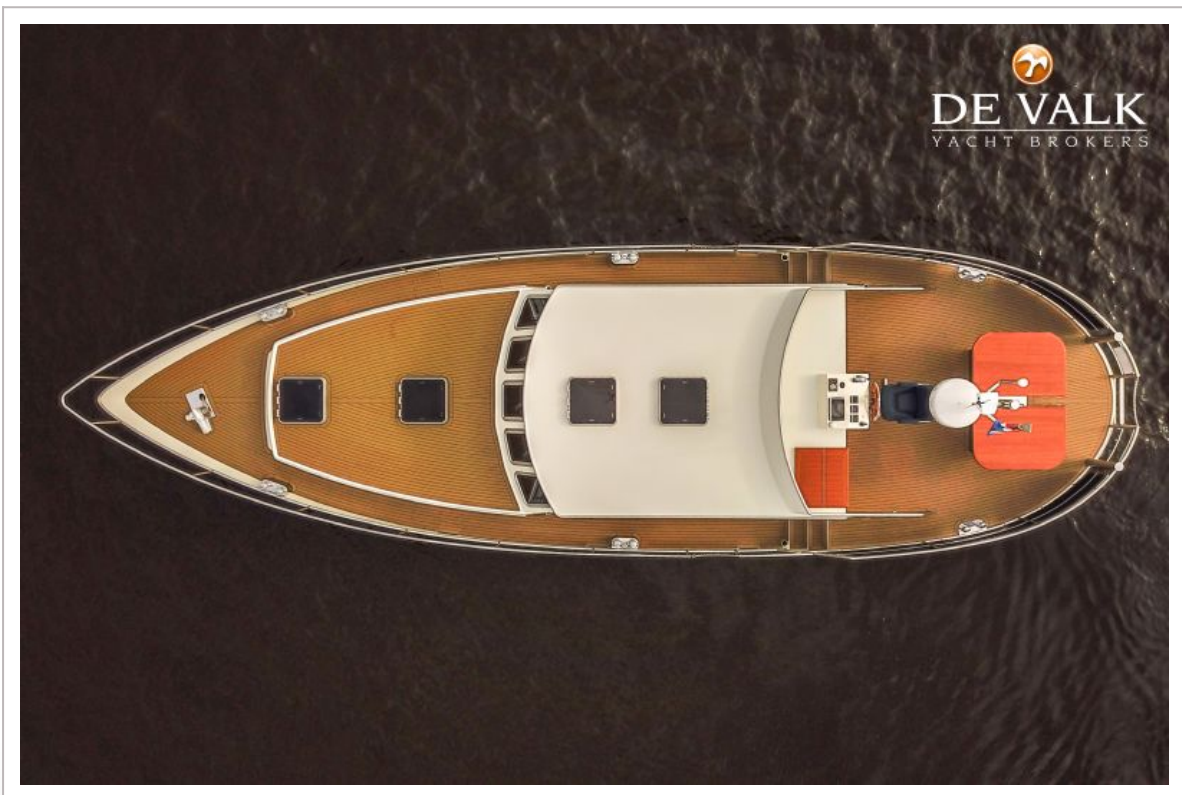

# AQUAVISTA SPITSGATKOTTER 1500