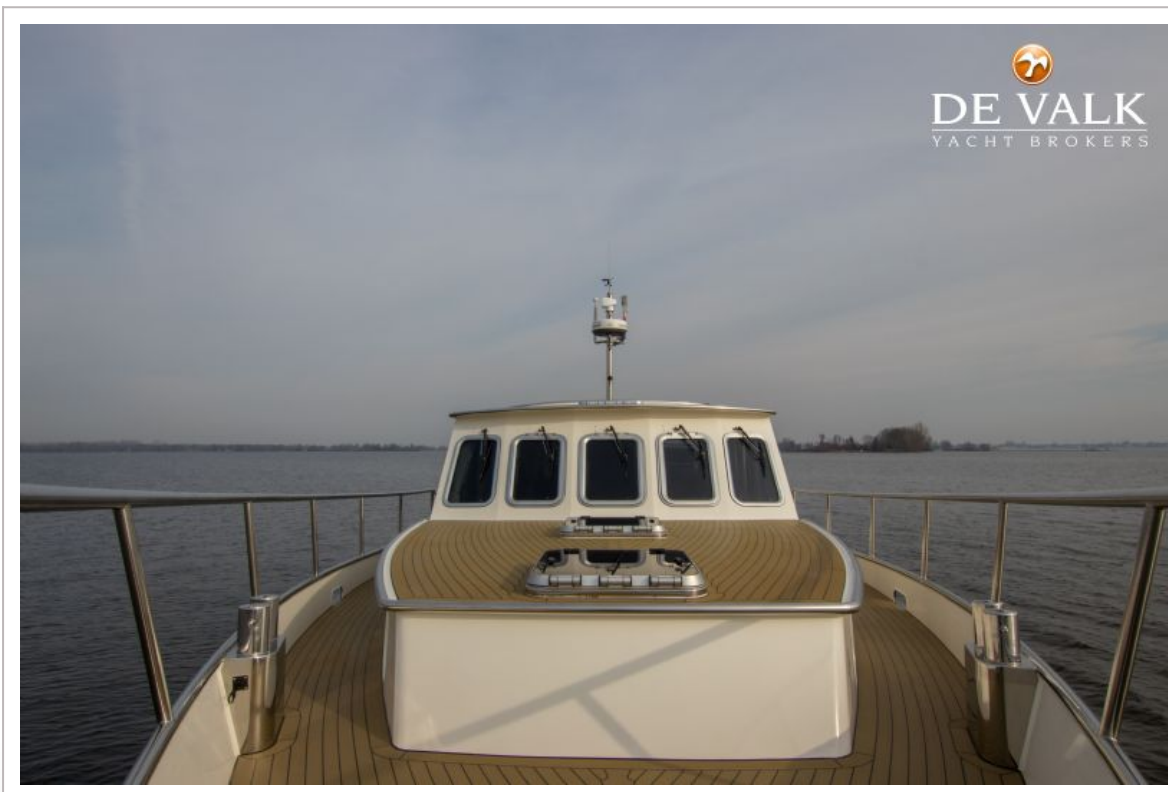

AQUAVISTA SPITSGATKOTTER 1500