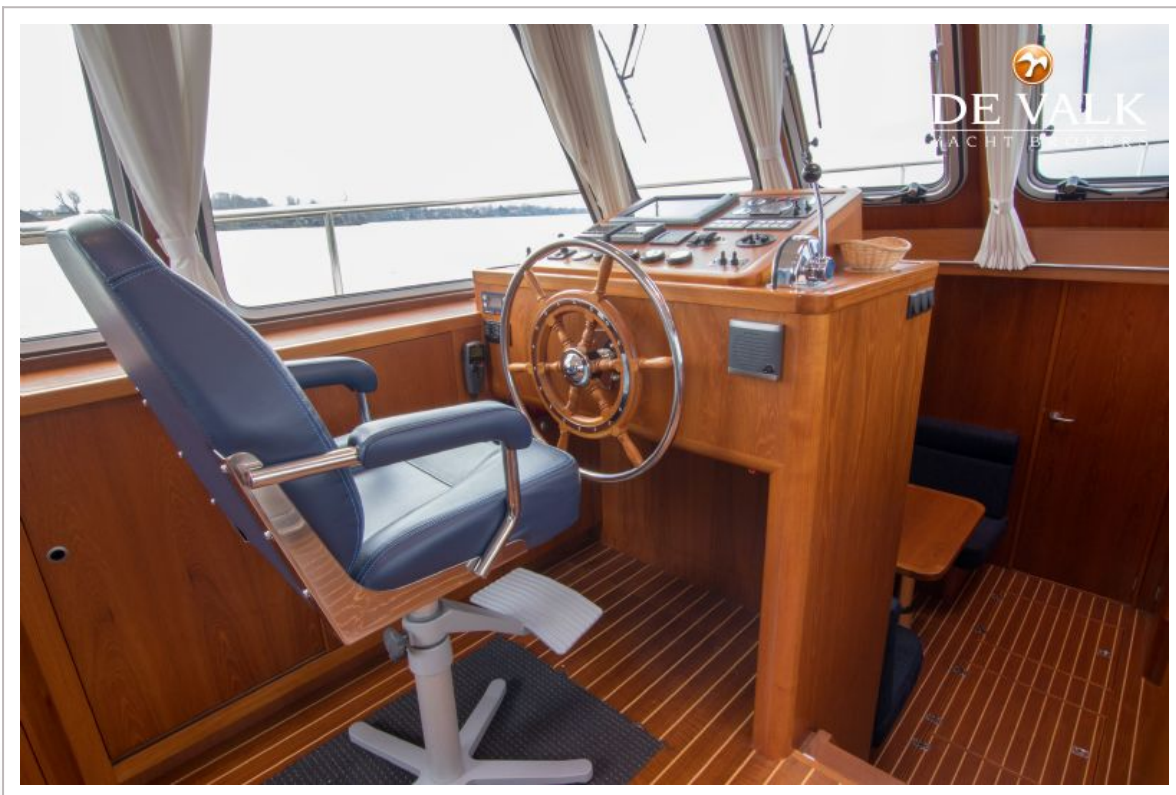

AQUAVISTA SPITSGATKOTTER 1500