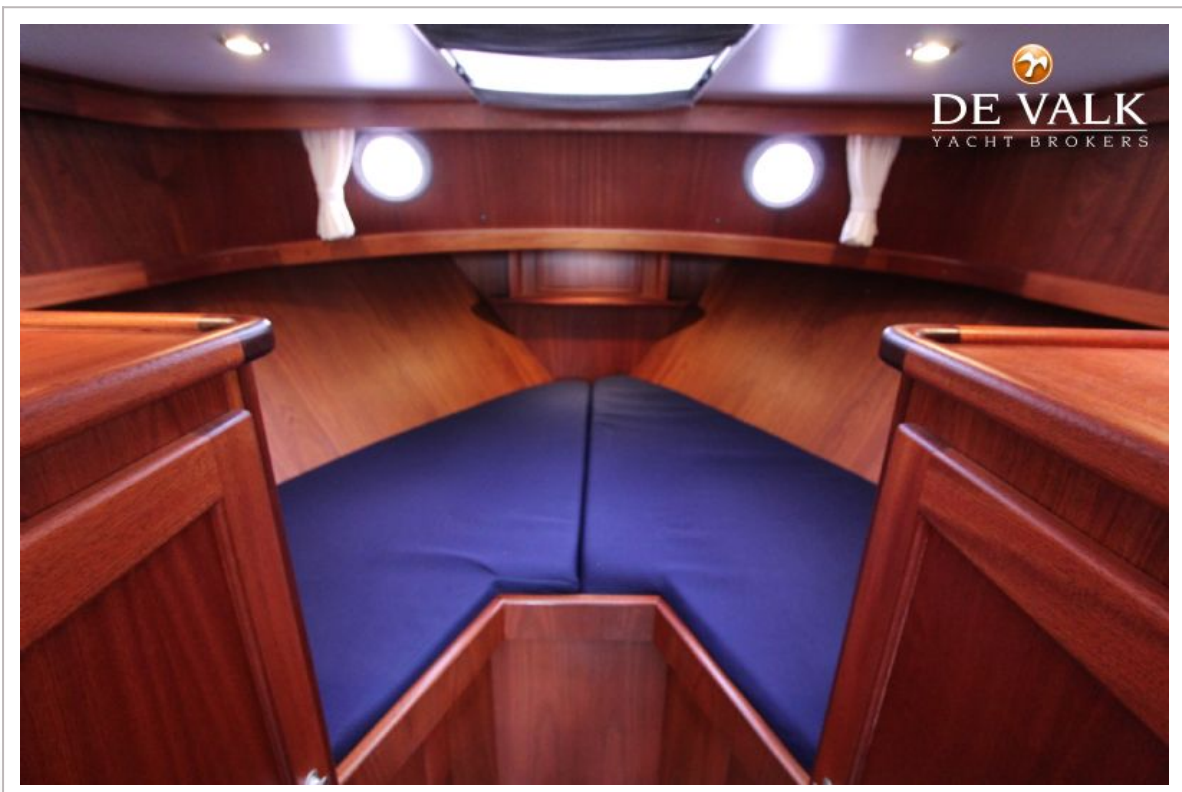

DRENTSCHE KOTTER 1160 OK