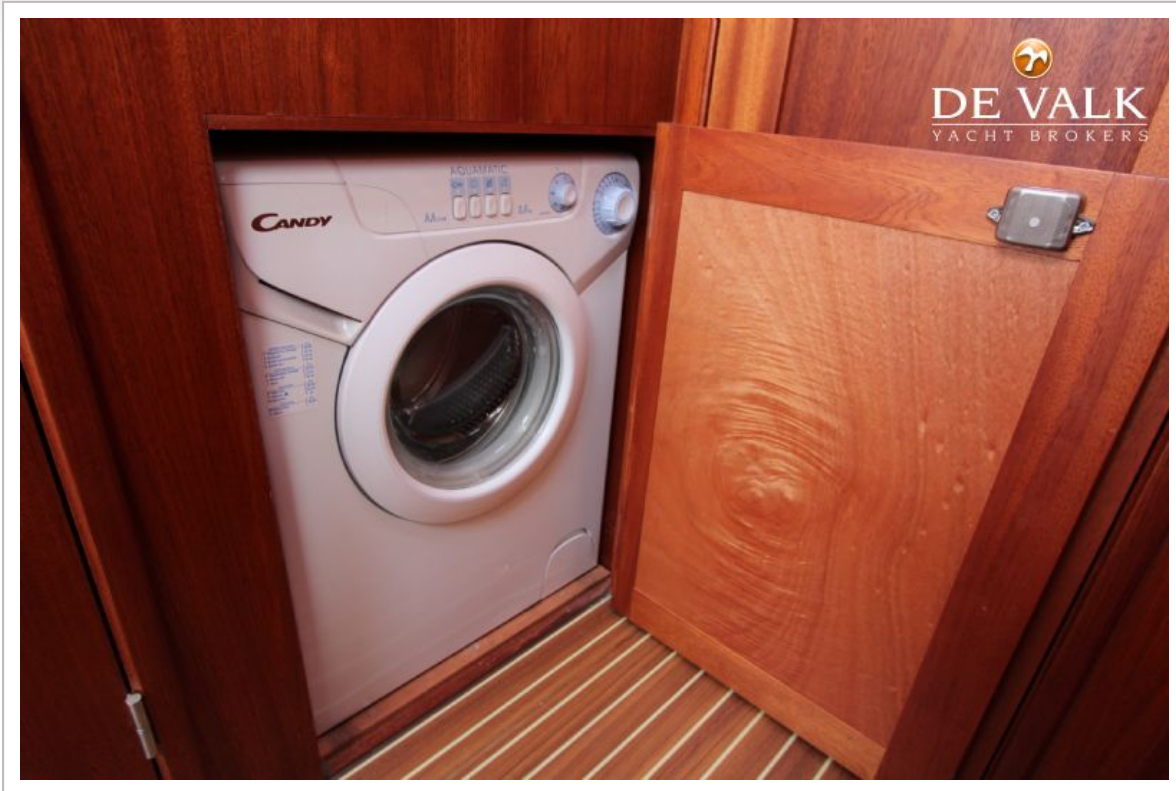

DRENTSCHE KOTTER 1160 OK