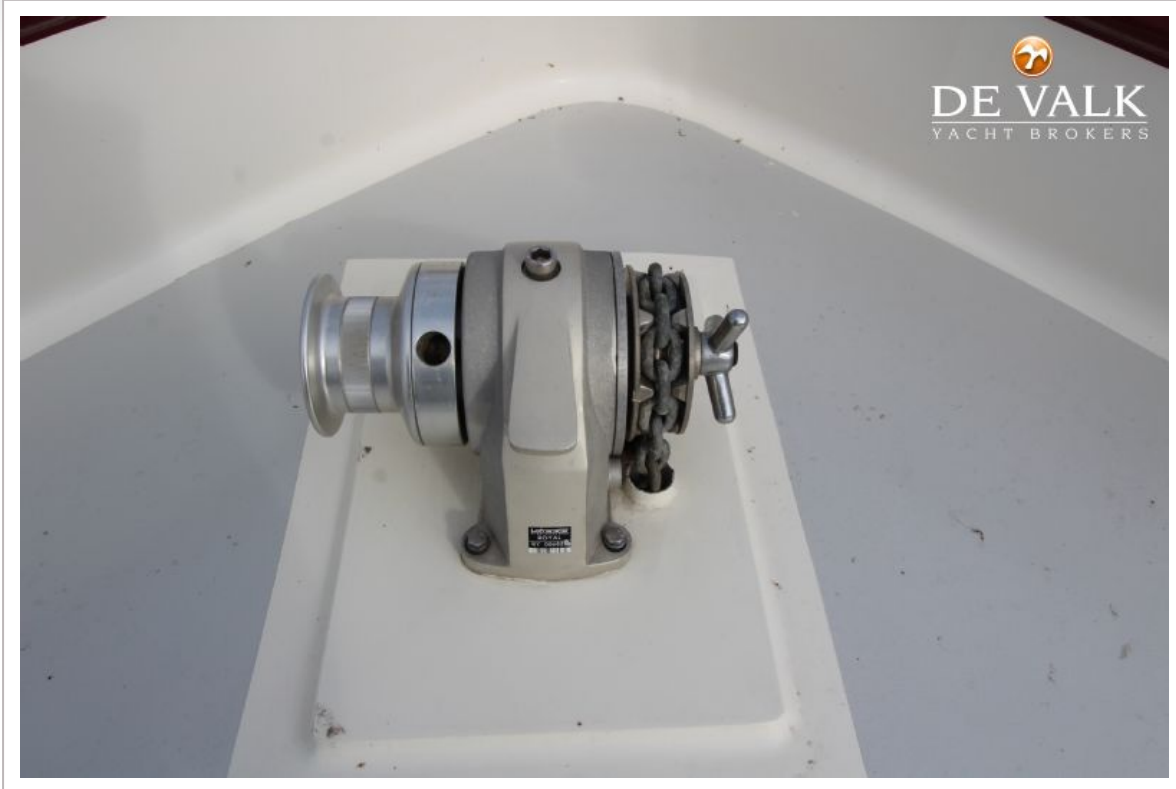

DRENTSCHE KOTTER 1160 OK