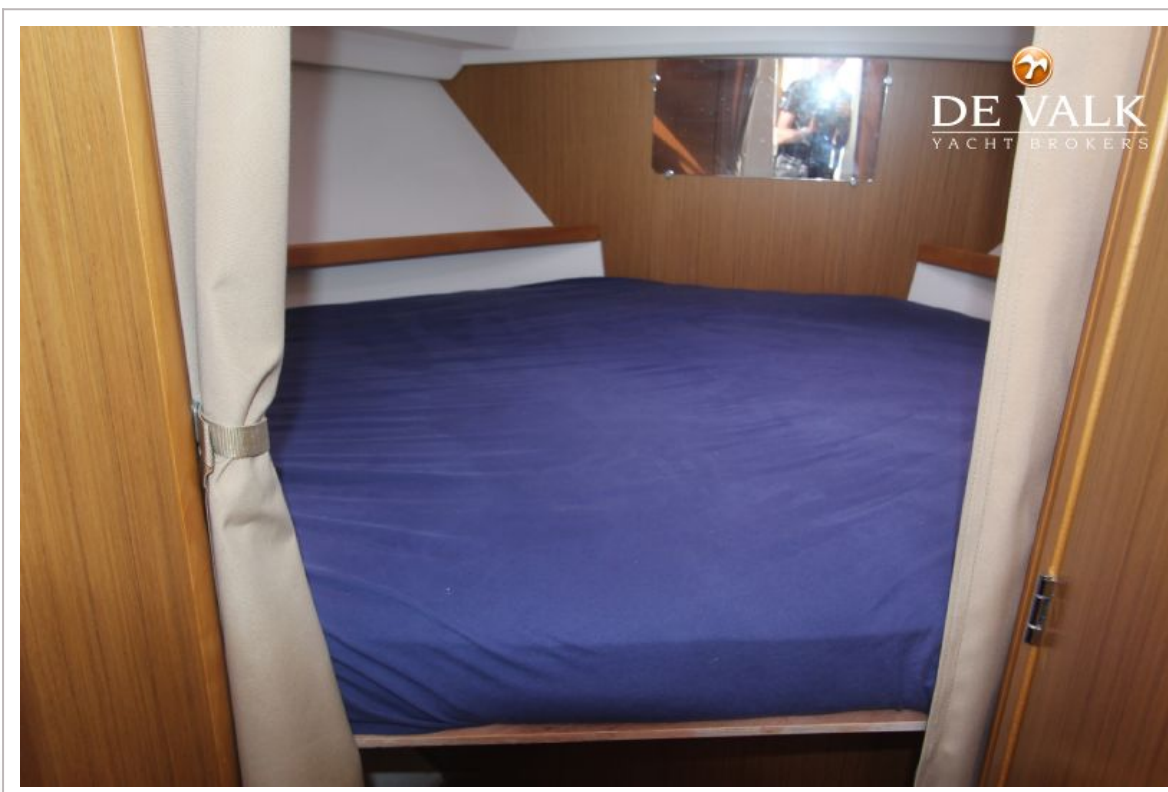

JEANNEAU MERRY FISHER 815 OCEAN SERIE