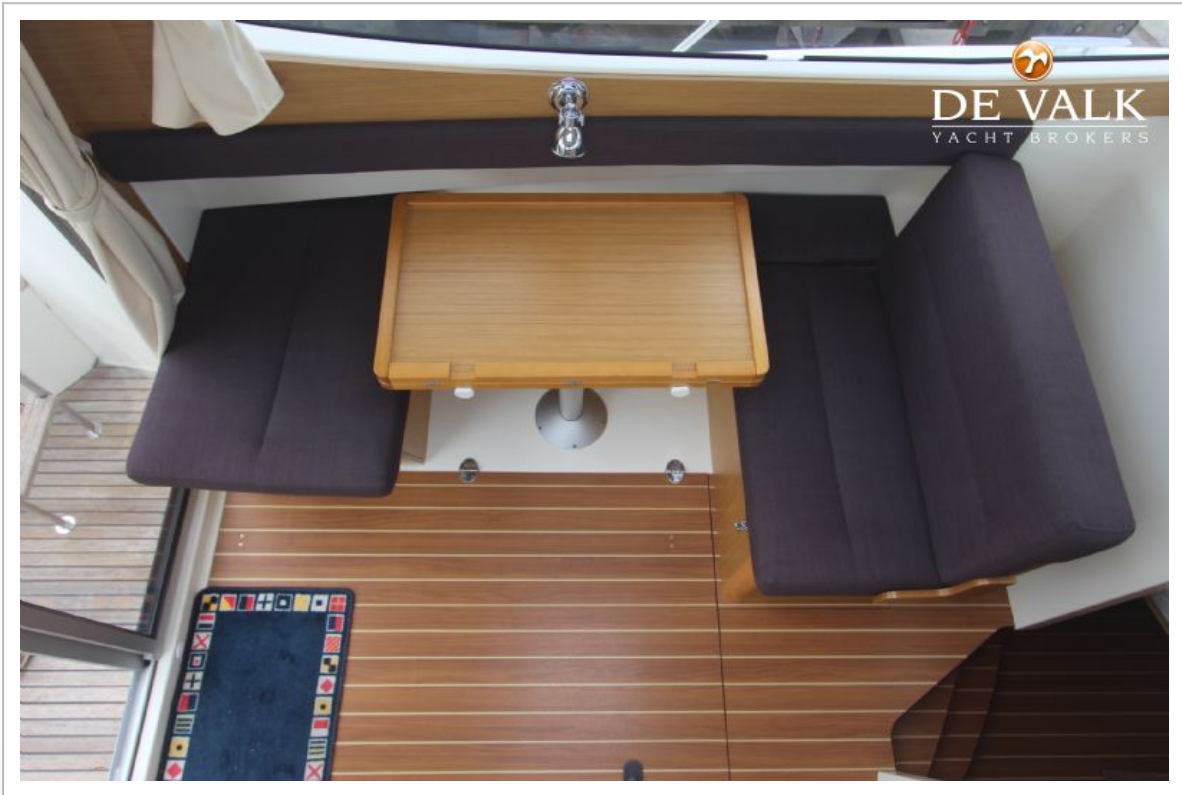

JEANNEAU MERRY FISHER 815 OCEAN SERIE