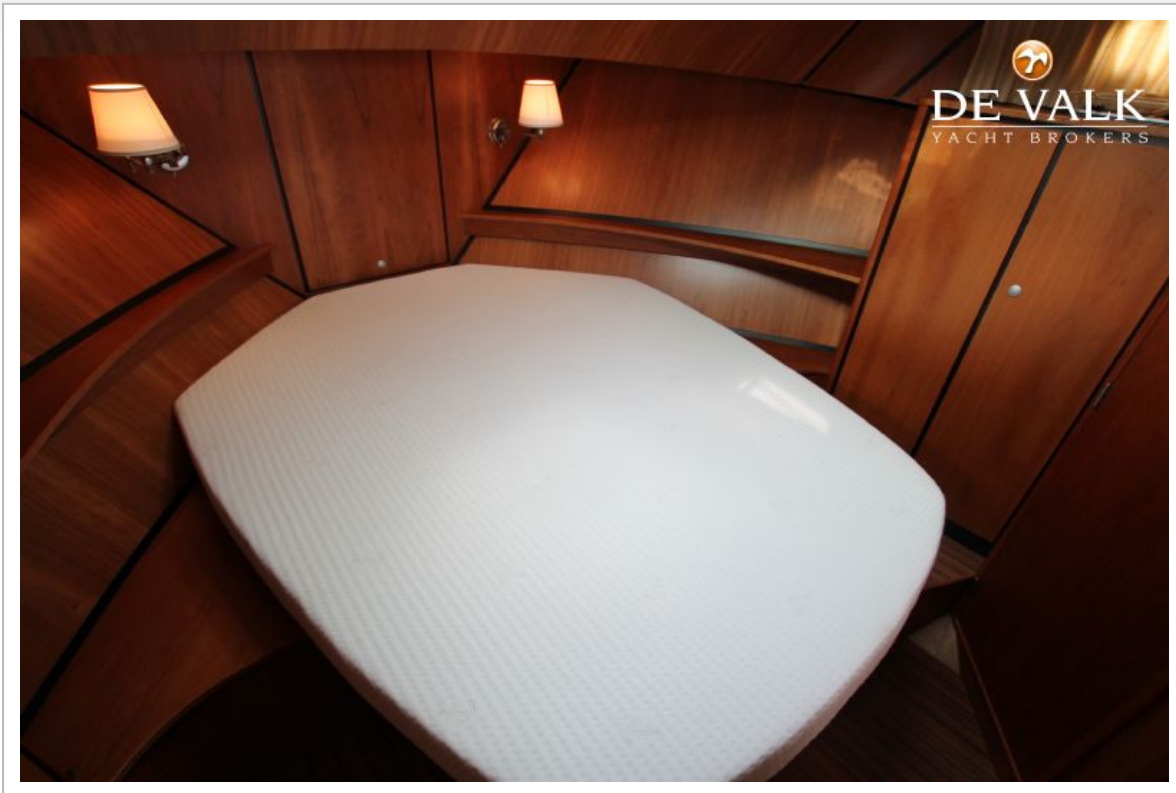

LINSSEN GRAND STURDY 40.9 VARIODECK