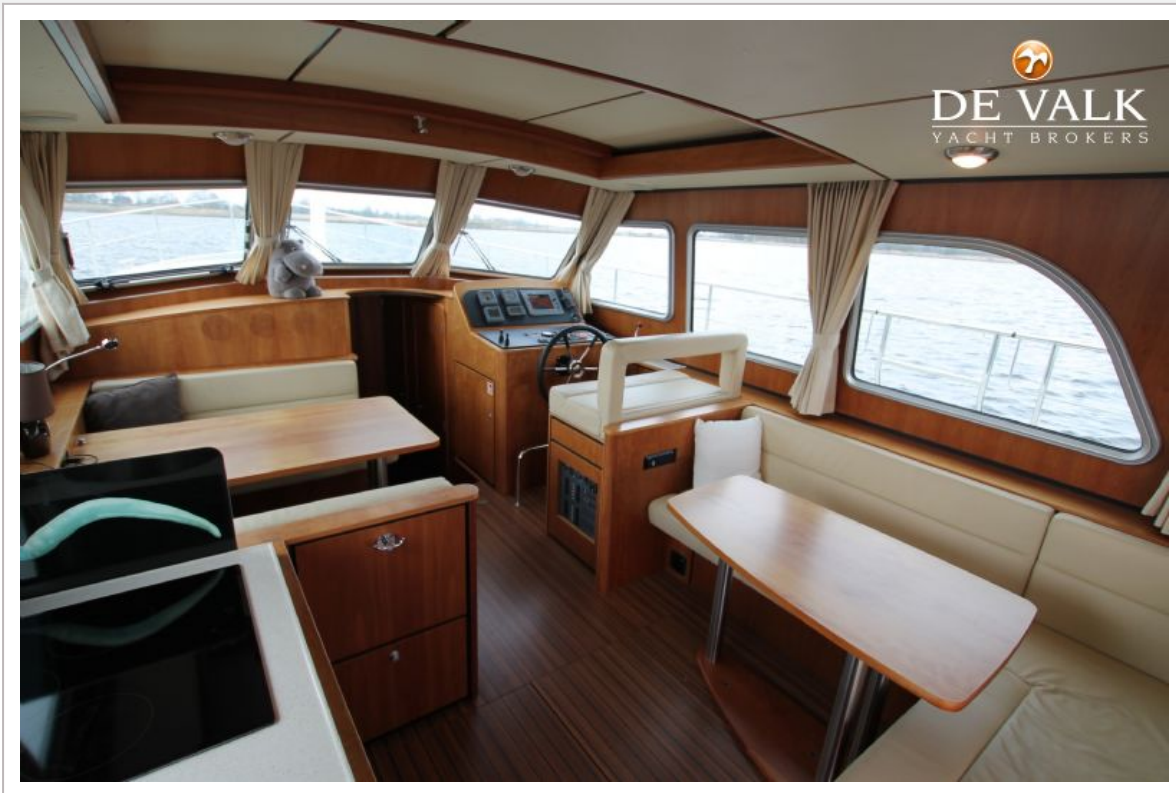

LINSSEN GRAND STURDY 40.9 VARIODECK