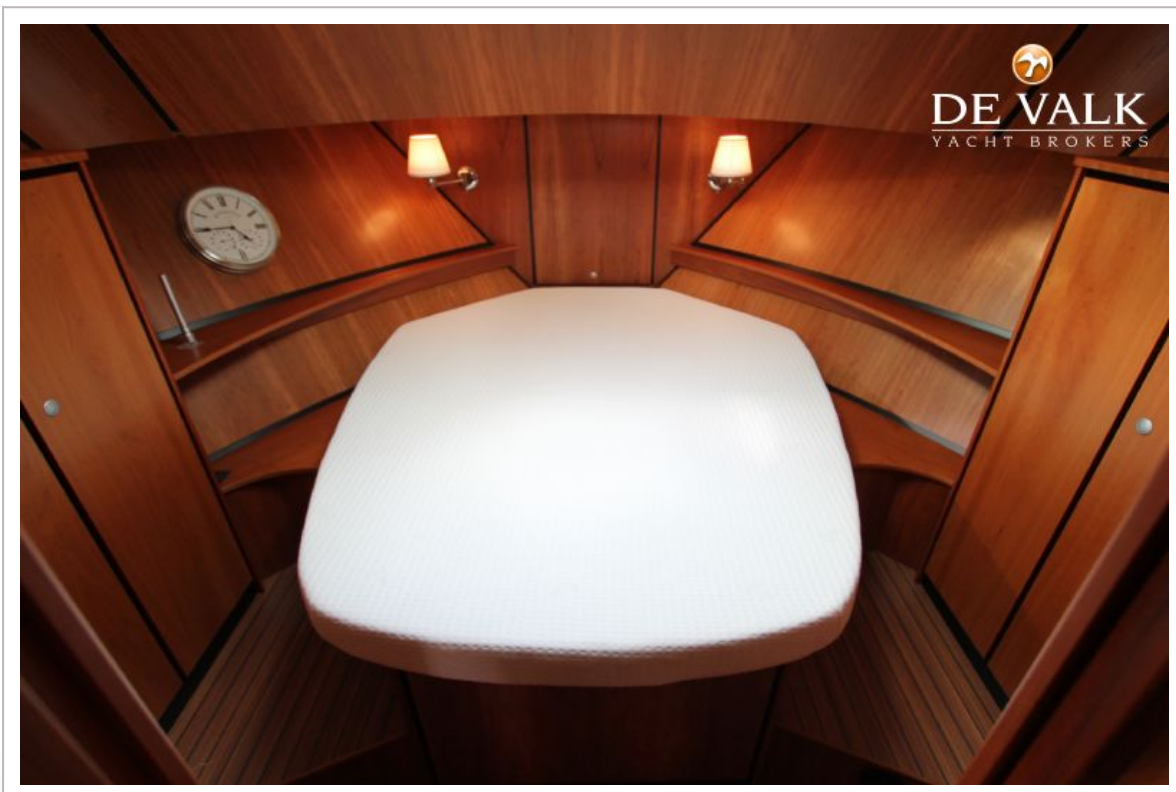

LINSSEN GRAND STURDY 40.9 VARIODECK