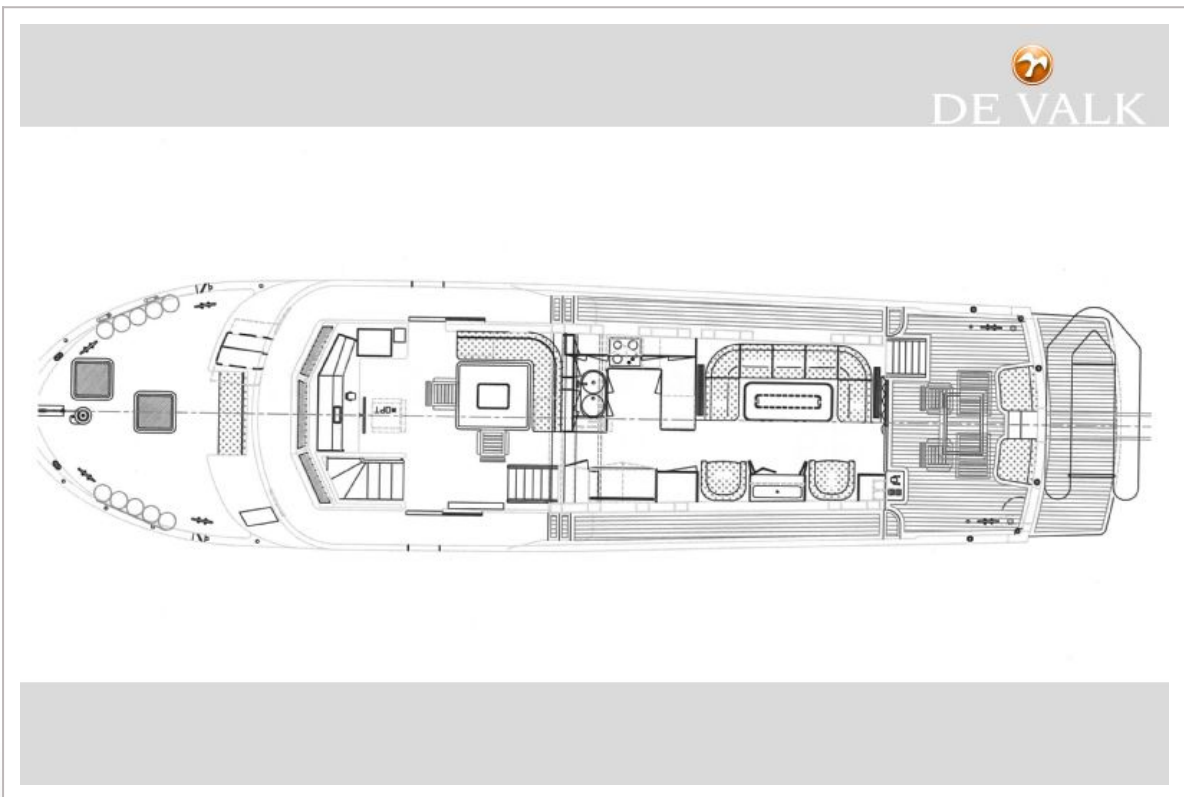

Arne Doodeman

SPECIFICATIES

Afmetingen	19.98 x 4.91 x 1.30 (m)	Bouwer	Hershine Marine Co., Ltd
Bouwjaar	2007	Hutten	3
Materiaal	Polyester	Slaapplaatsen	6
Motor(en)	2 x Cummins QSB 5,9 diesel	Pk/Kw	2 x 330.00 (pk), 242.55 (kw)
Vraagprijs	verkocht (BTW)	Ligplaats	elders / niet bij verkoopkantoor

HERSHINE PILOTHOUSE TRAWLER 61

HERSHINE PILOTHOUSE TRAWLER 61

HERSHINE PILOTHOUSE TRAWLER 61

HERSHINE PILOTHOUSE TRAWLER 61

HERSHINE PILOTHOUSE TRAWLER 61

HERSHINE PILOTHOUSE TRAWLER 61

HERSHINE PILOTHOUSE TRAWLER 61

HERSHINE PILOTHOUSE TRAWLER 61