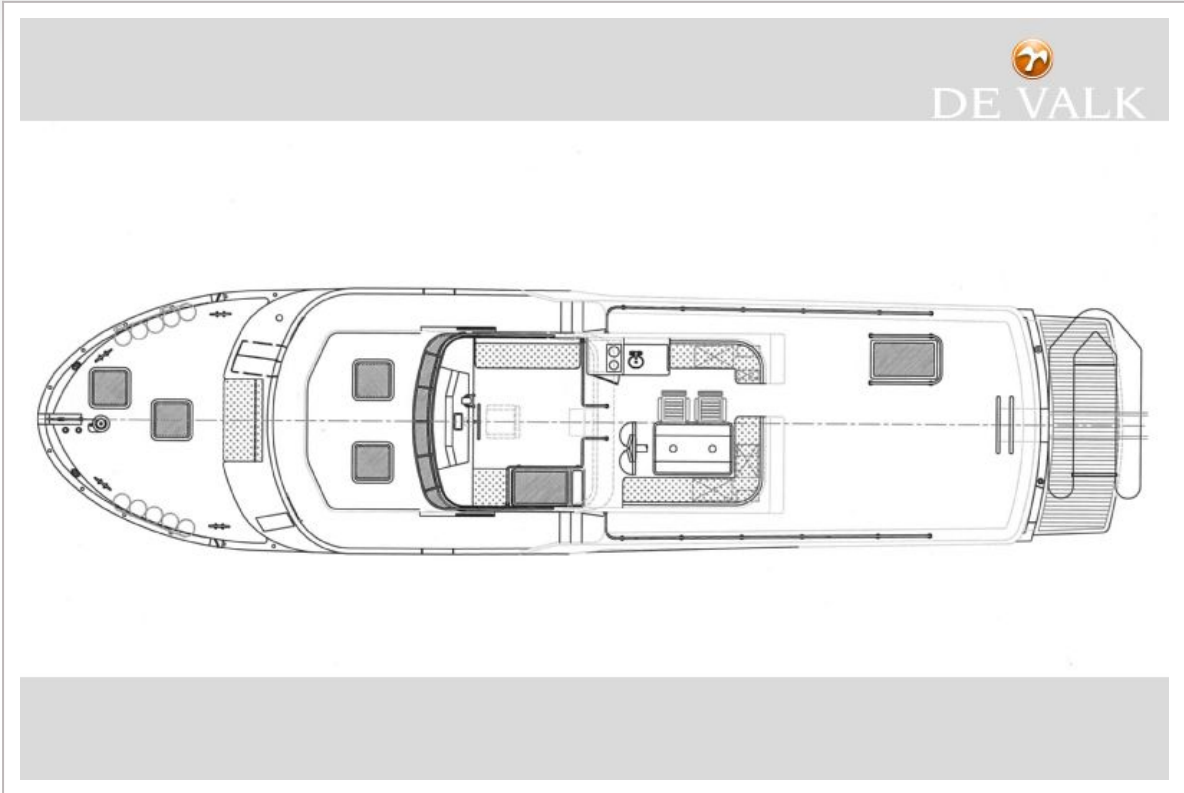

Arne Doodeman

SPECIFICATIES

Afmetingen	19.98 x 4.91 x 1.30 (m)	Bouwer	Hershine Marine Co., Ltd
Bouwjaar	2007	Hutten	3
Materiaal	Polyester	Slaapplaatsen	6
Motor(en)	2 x Cummins QSB 5,9 diesel	Pk/Kw	2 x 330.00 (pk), 242.55 (kw)
Vraagprijs	verkocht (BTW)	Ligplaats	elders / niet bij verkoopkantoor

HERSHINE PILOTHOUSE TRAWLER 61

HERSHINE PILOTHOUSE TRAWLER 61

HERSHINE PILOTHOUSE TRAWLER 61

HERSHINE PILOTHOUSE TRAWLER 61

HERSHINE PILOTHOUSE TRAWLER 61

HERSHINE PILOTHOUSE TRAWLER 61

HERSHINE PILOTHOUSE TRAWLER 61

HERSHINE PILOTHOUSE TRAWLER 61