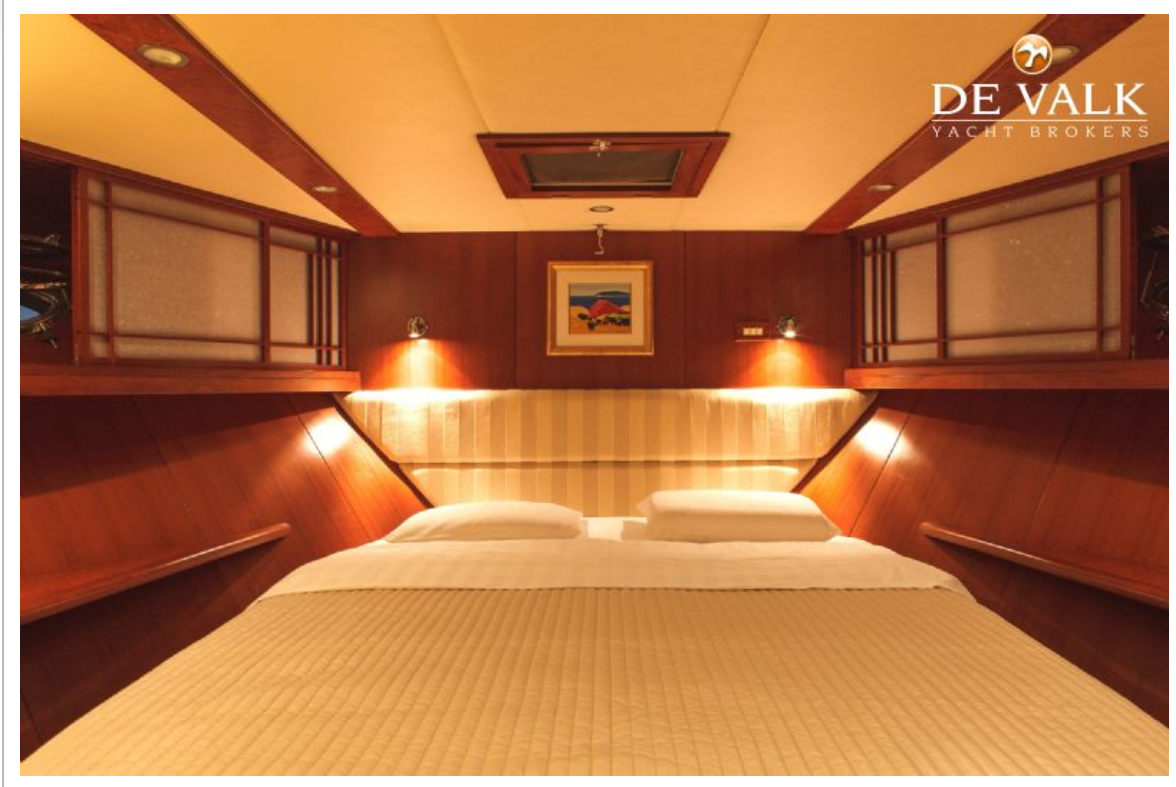

HERSHINE PILOTHOUSE TRAWLER 61