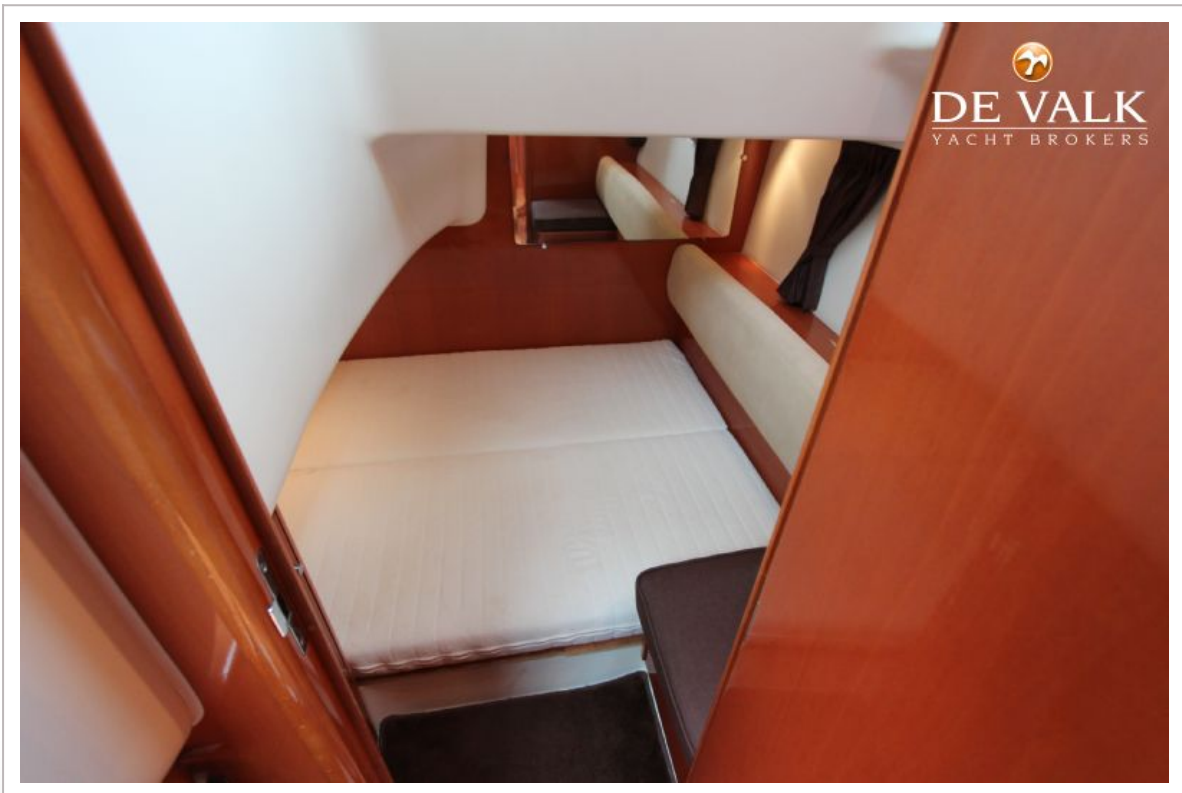

JEANNEAU PRESTIGE 34 S.