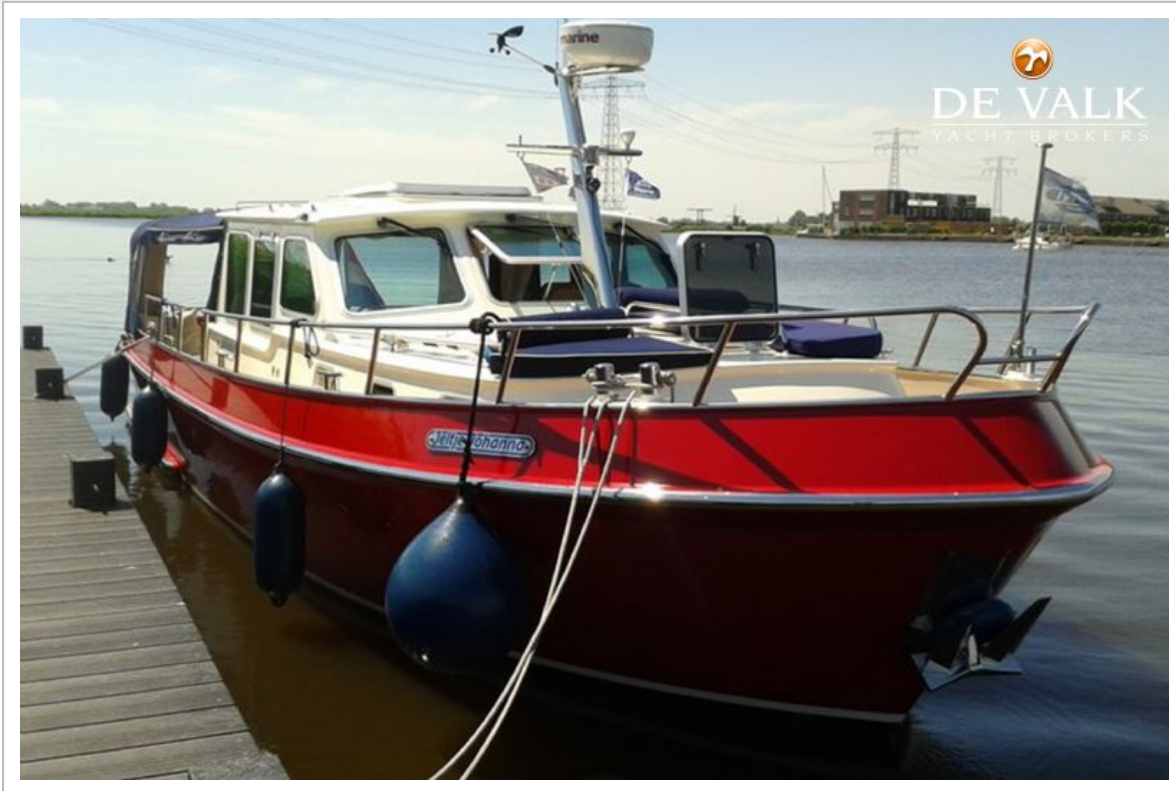

TYVANO BREVA 1020