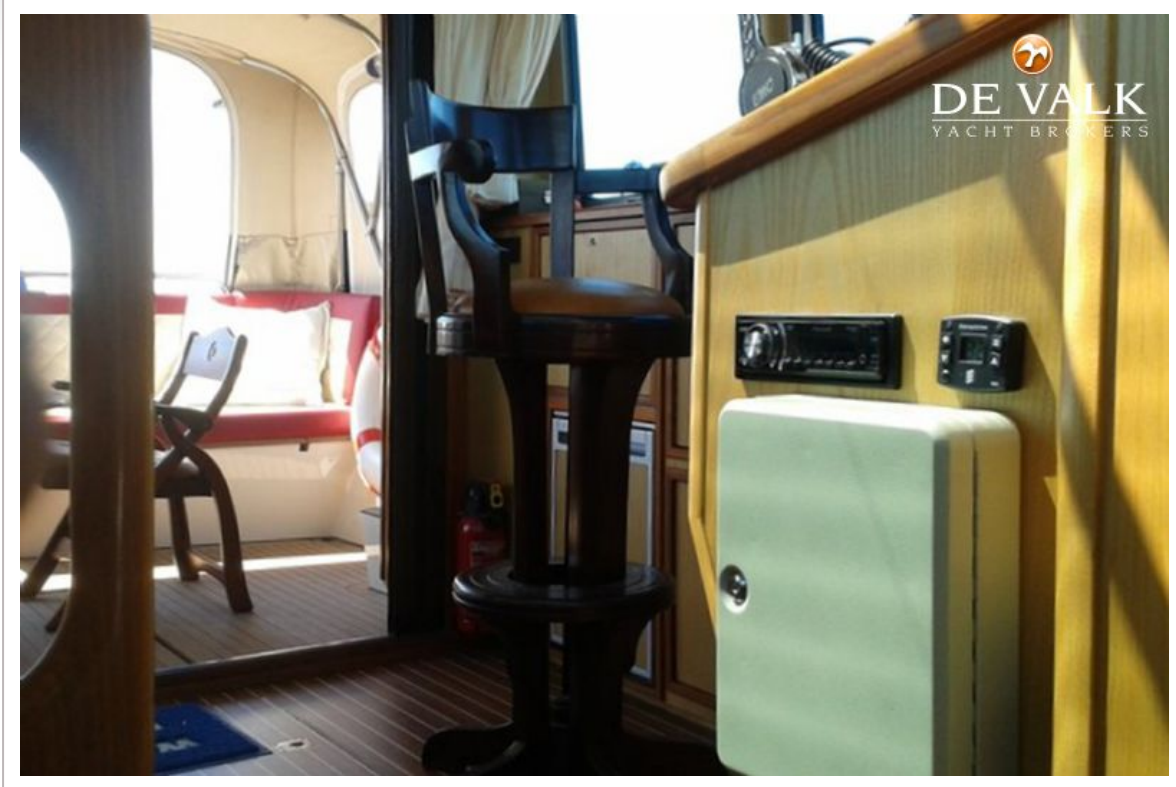

TYVANO BREVA 1020