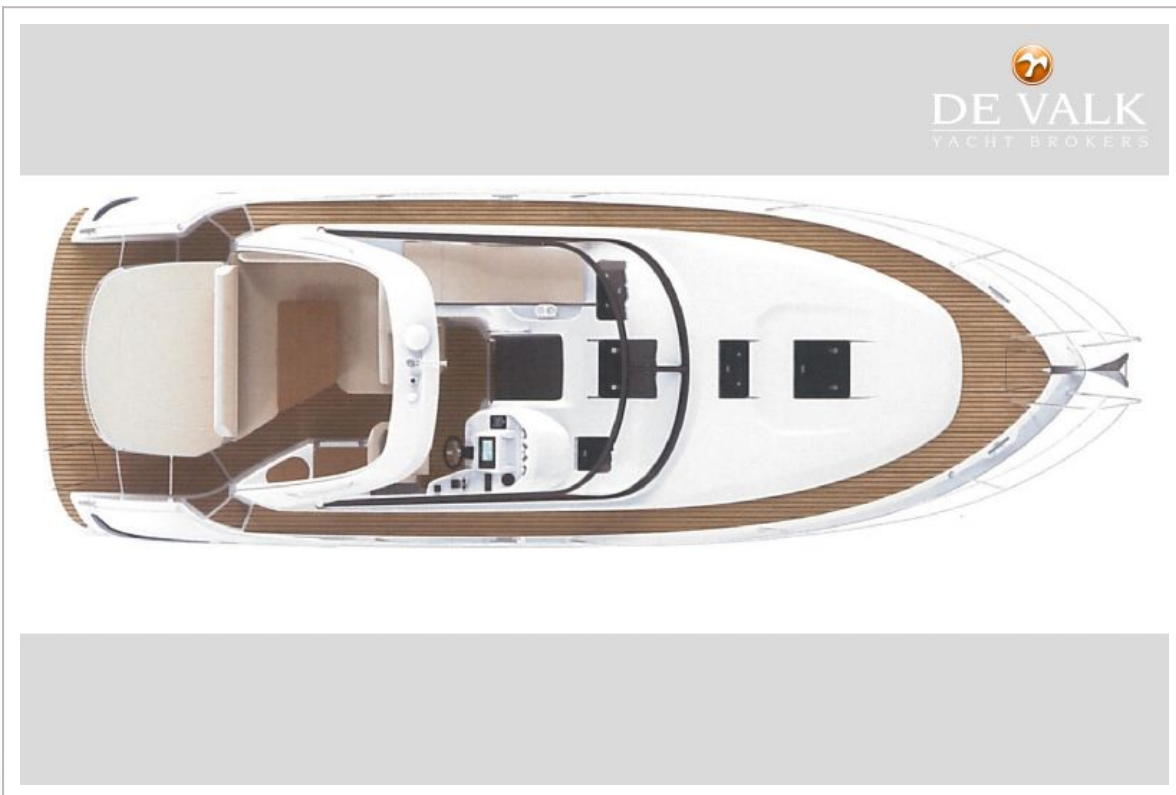

BAVARIA MOTOR BOATS 34 SPORT