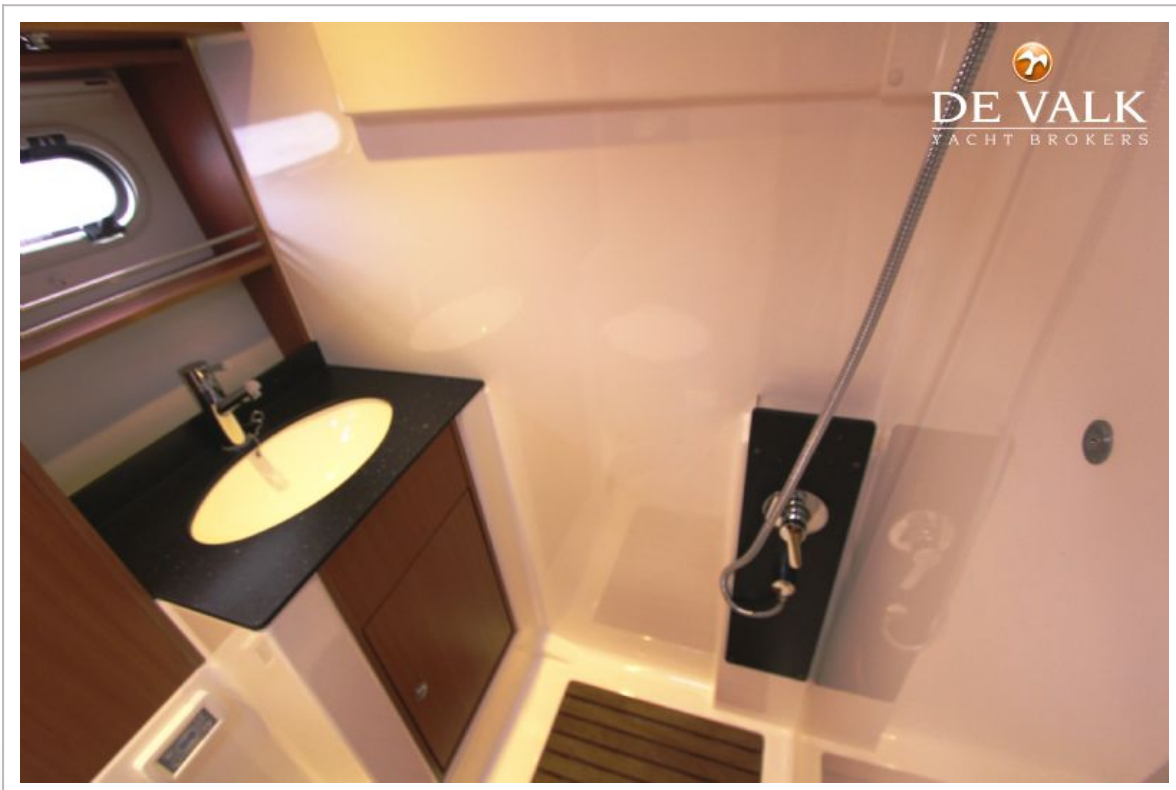

BAVARIA MOTOR BOATS 34 SPORT