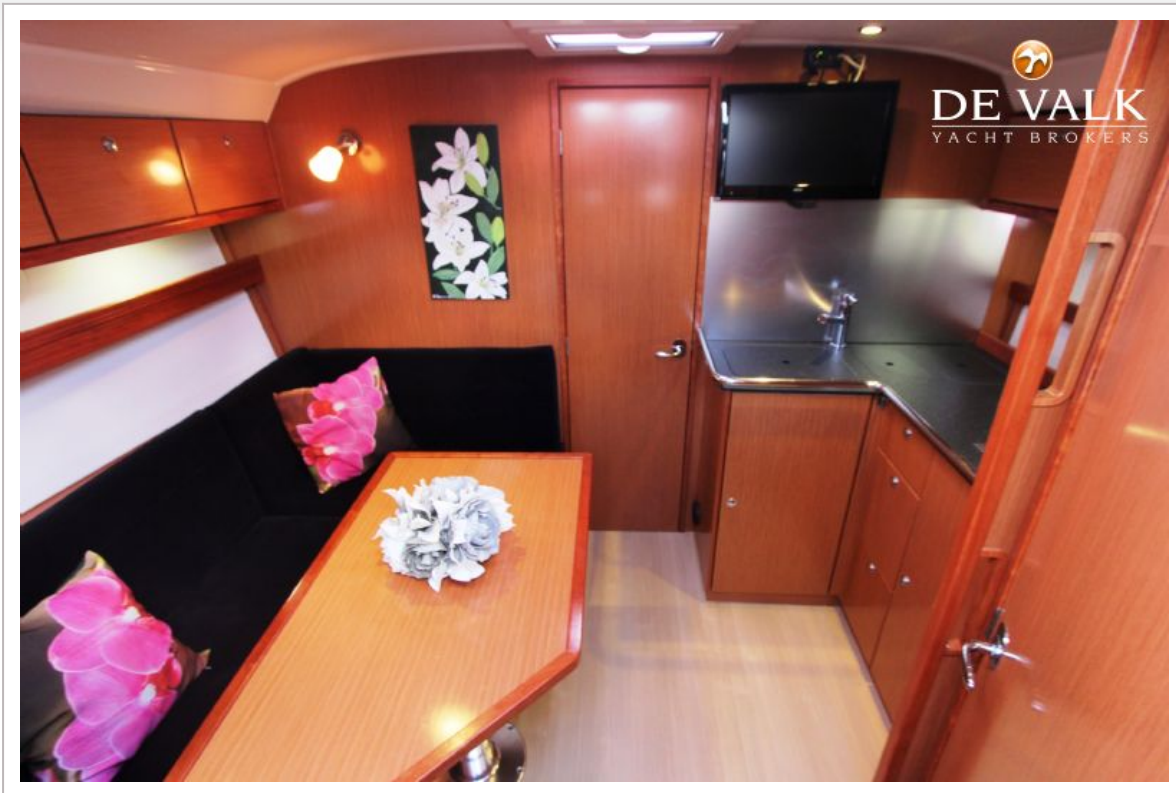

BAVARIA MOTOR BOATS 34 SPORT