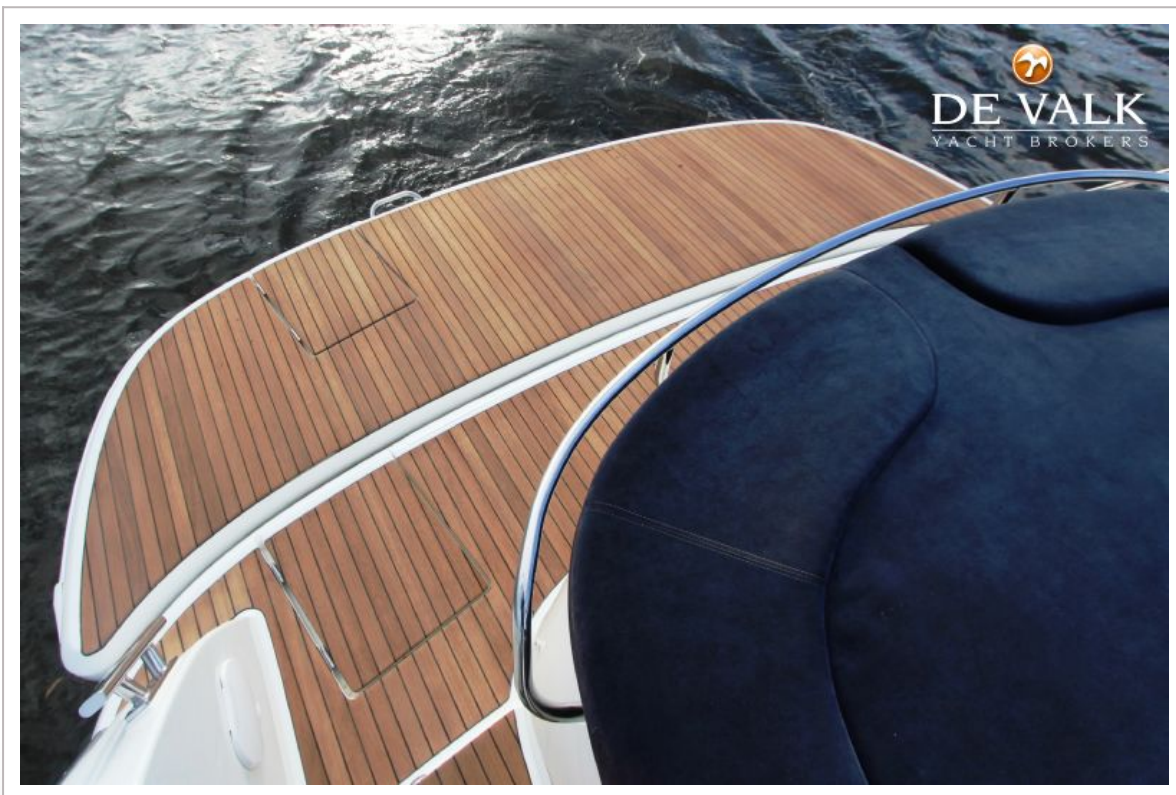

BAVARIA MOTOR BOATS 34 SPORT