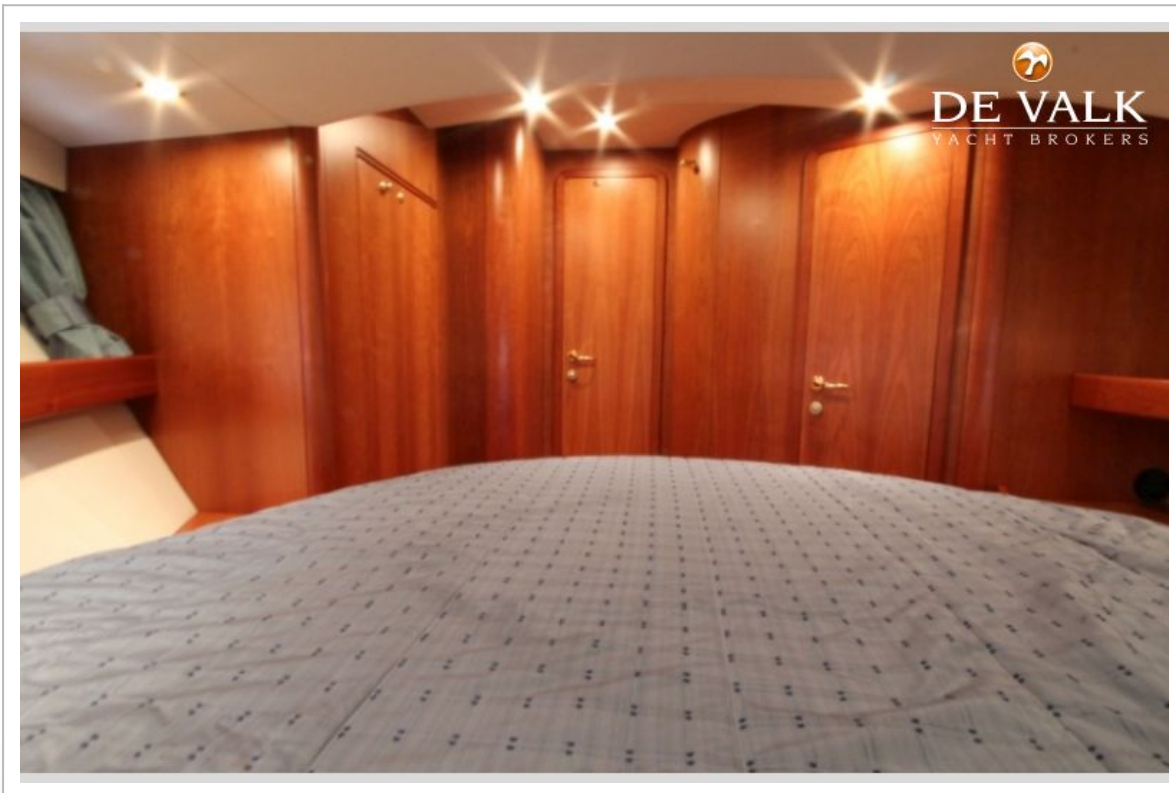

APREAMARE 45 COMFORT