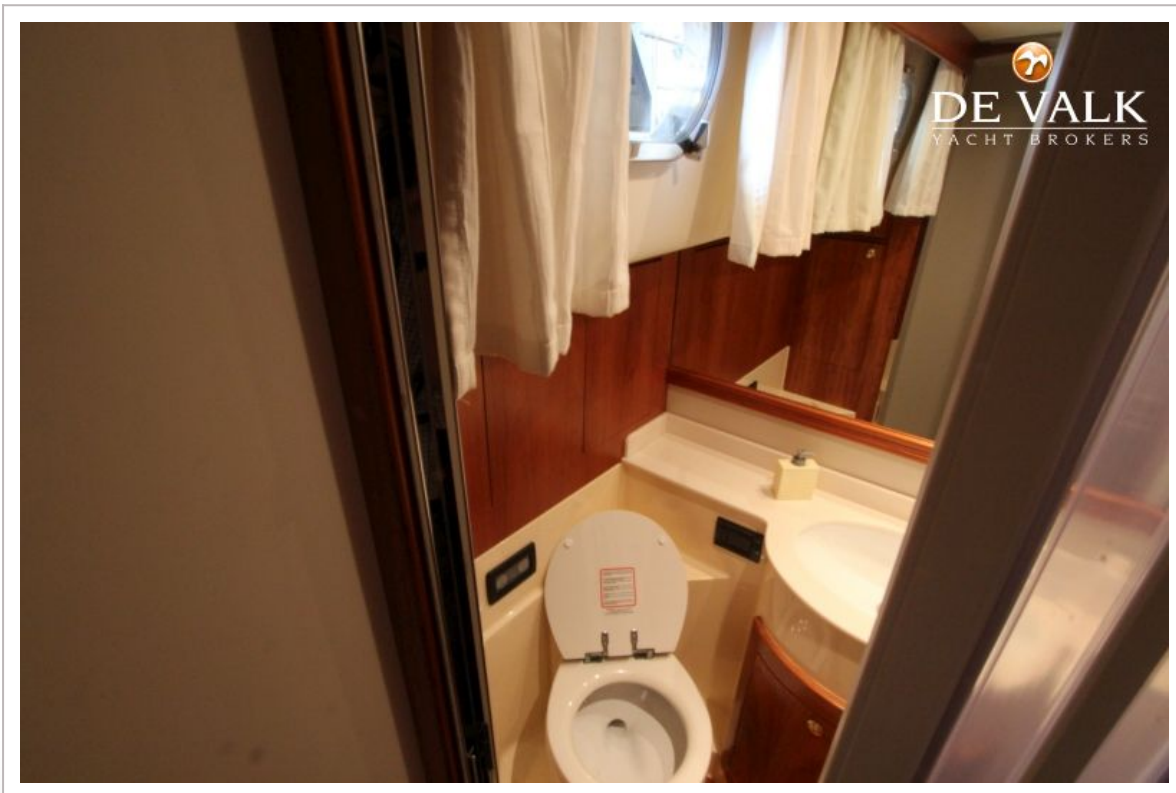

APREAMARE 45 COMFORT