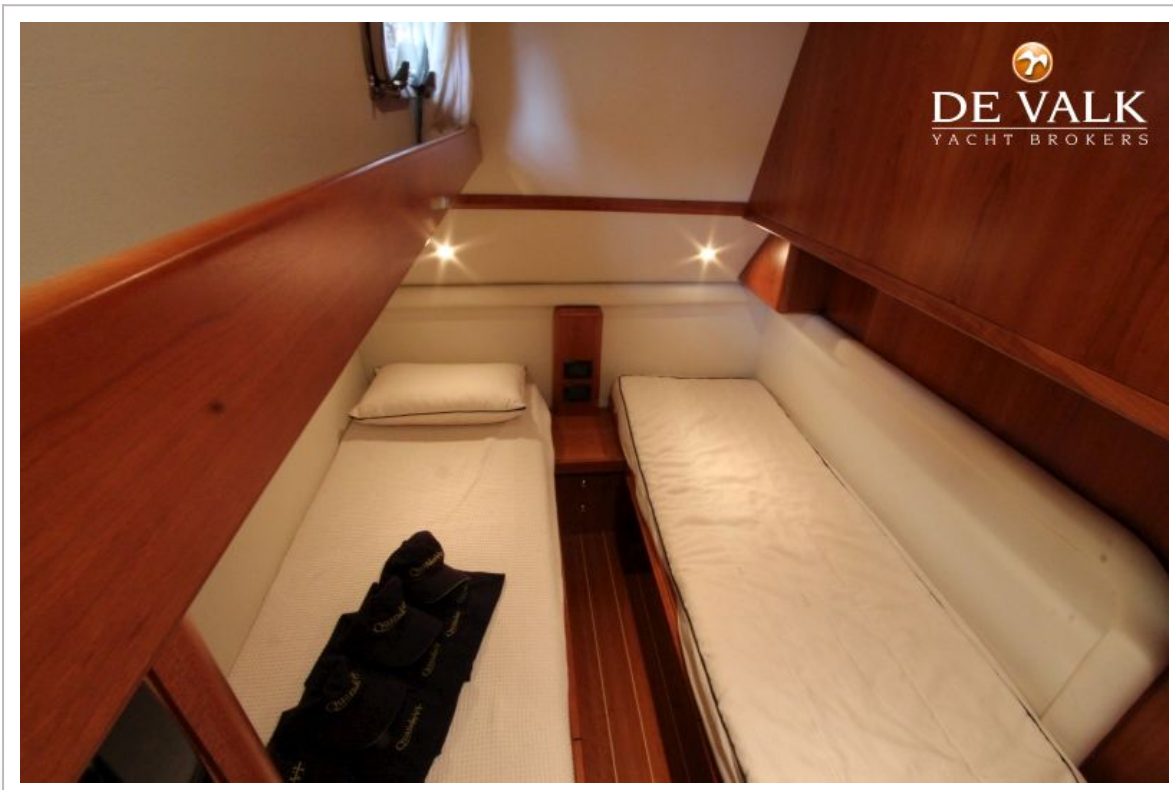

APREAMARE 45 COMFORT