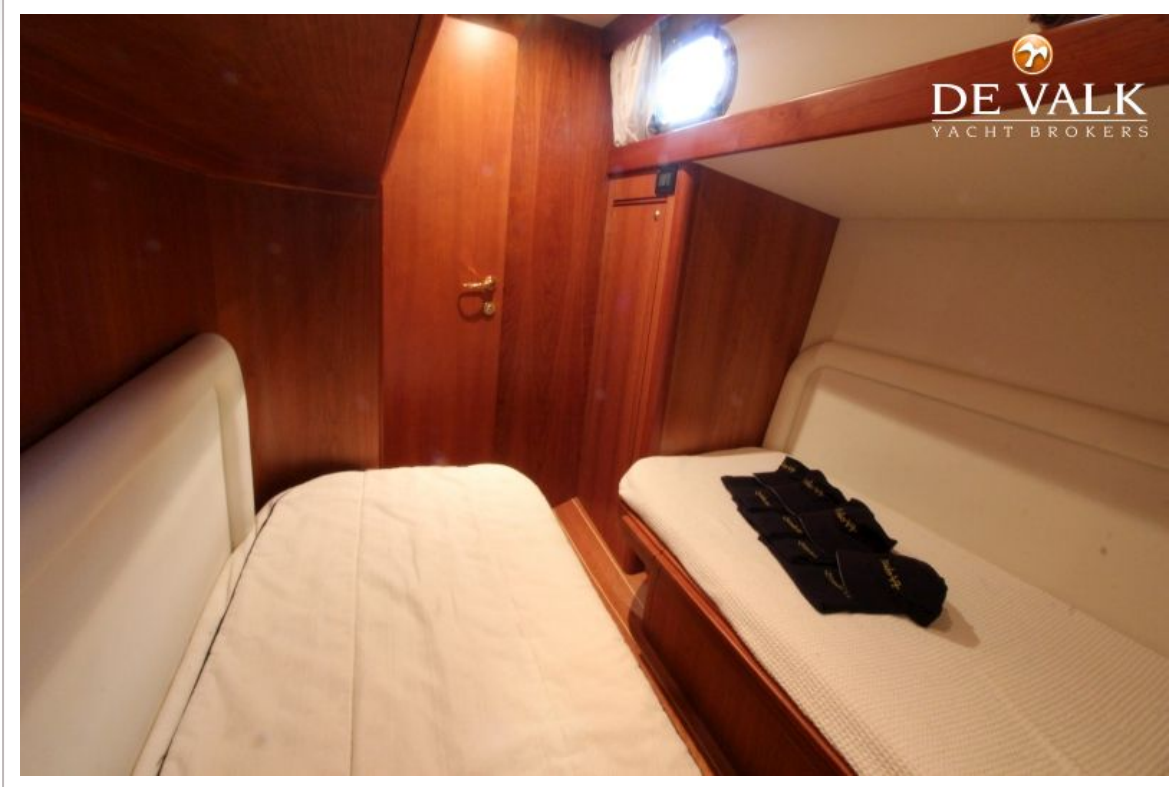

APREAMARE 45 COMFORT