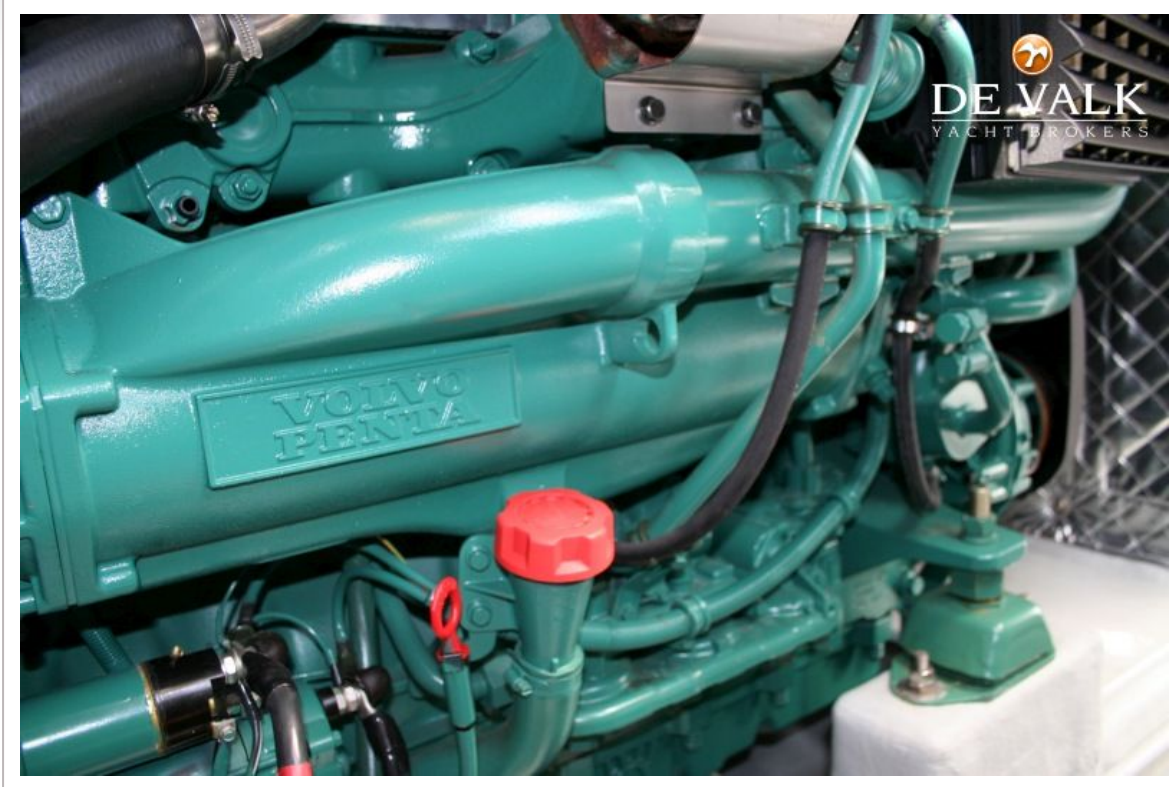

APREAMARE 45 COMFORT