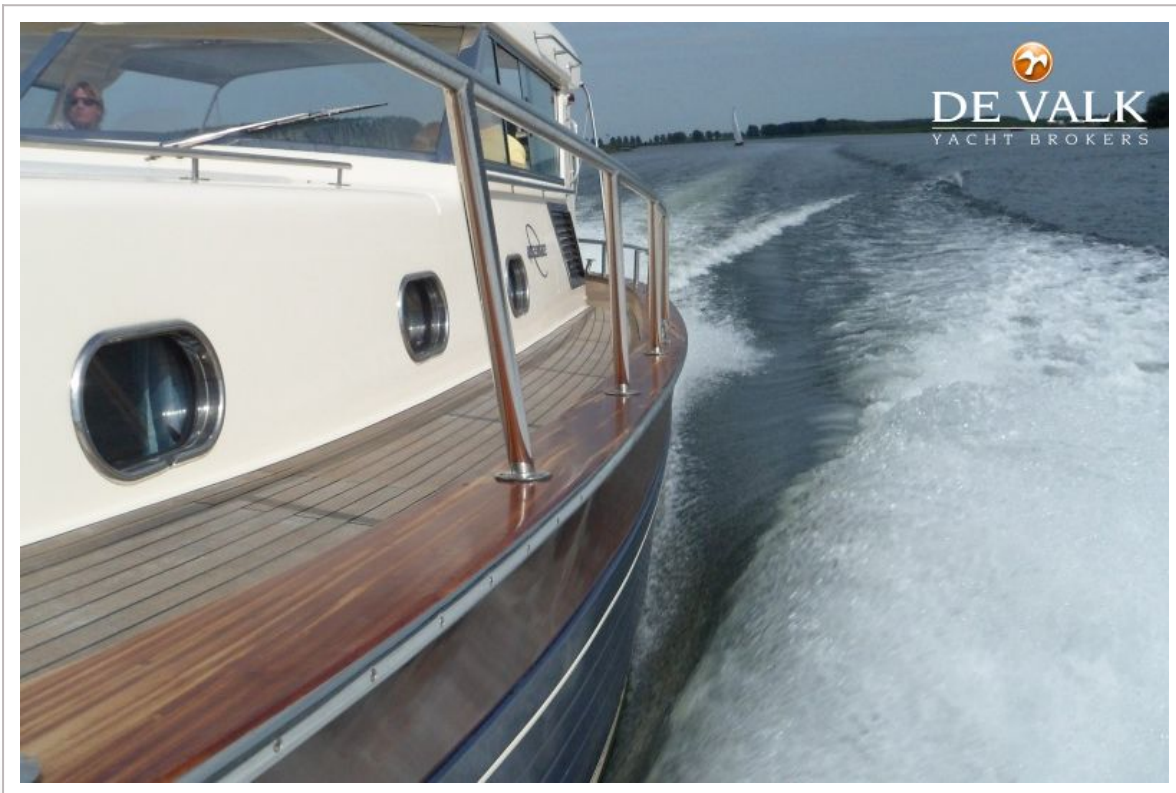

APREAMARE 45 COMFORT