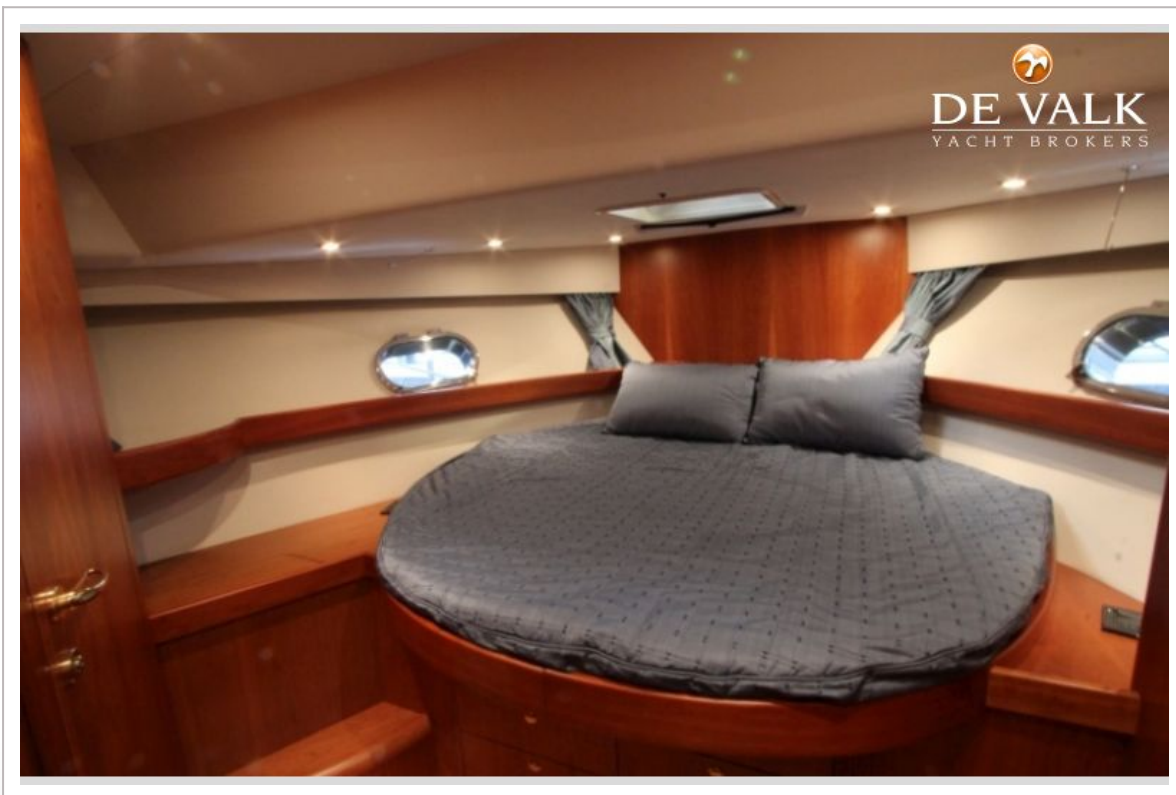

APREAMARE 45 COMFORT