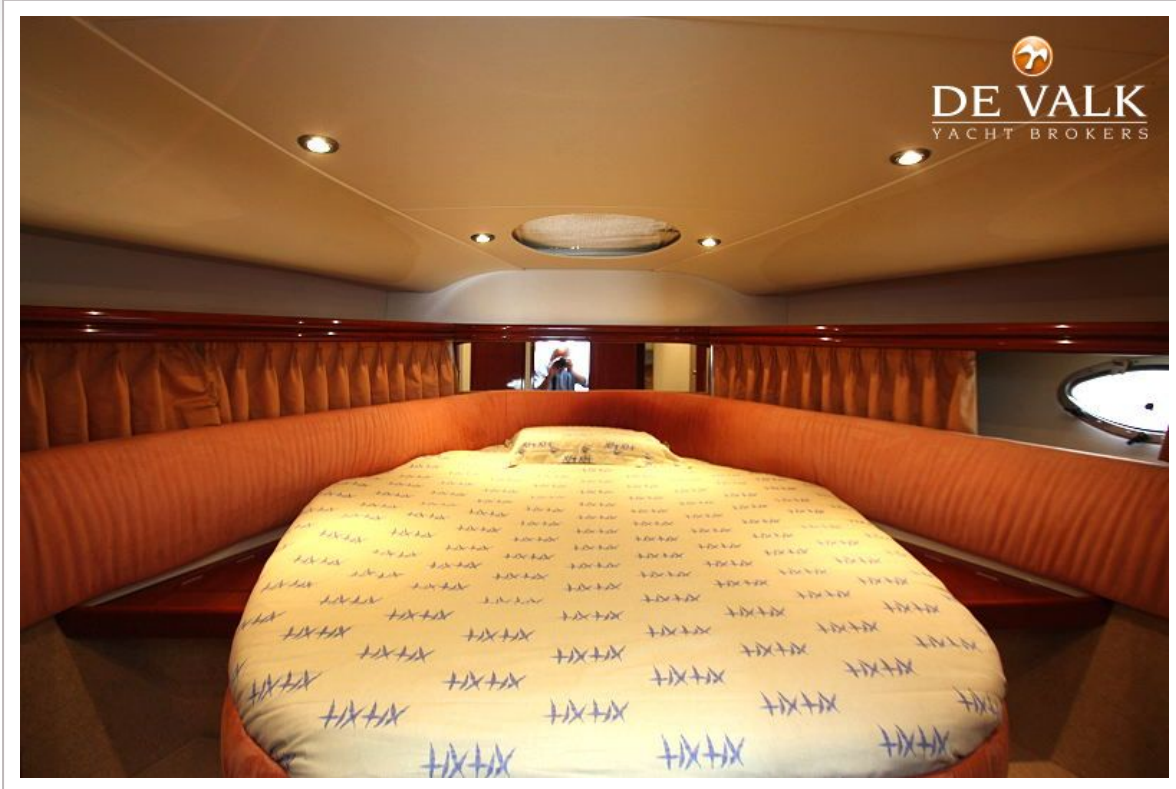

FAIRLINE PHANTOM 38 FLY