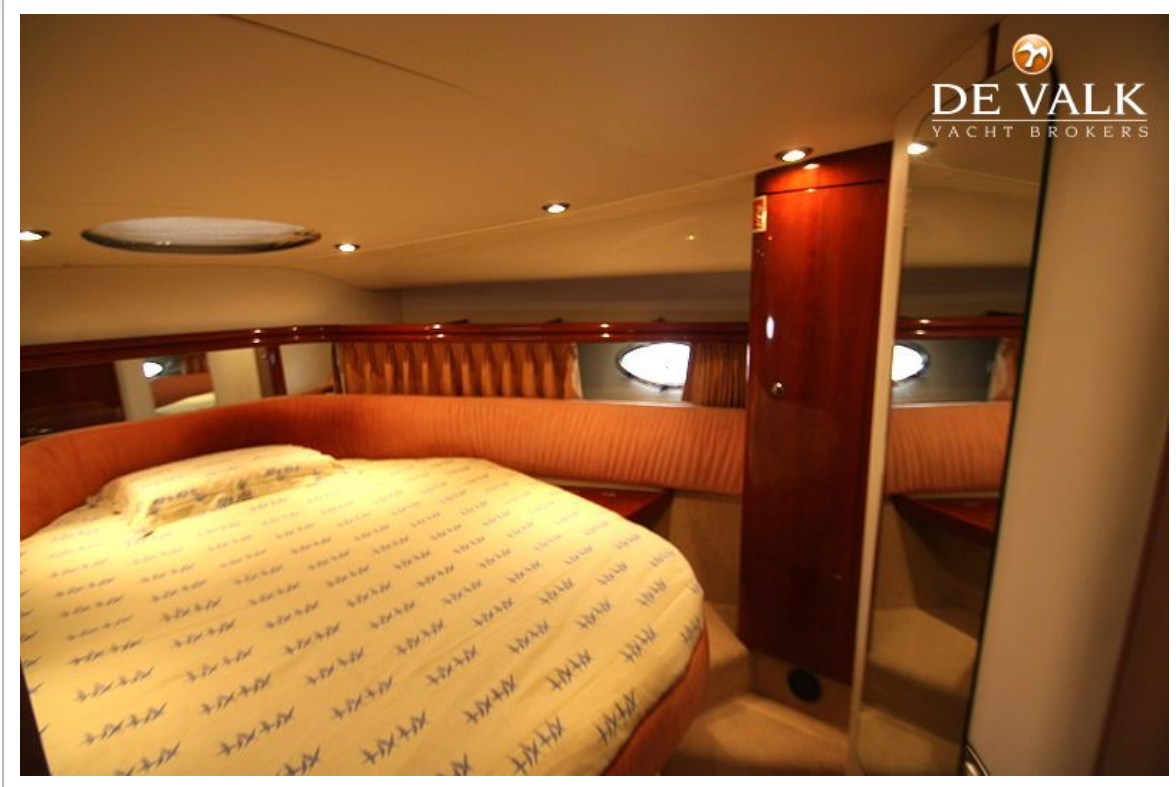

FAIRLINE PHANTOM 38 FLY