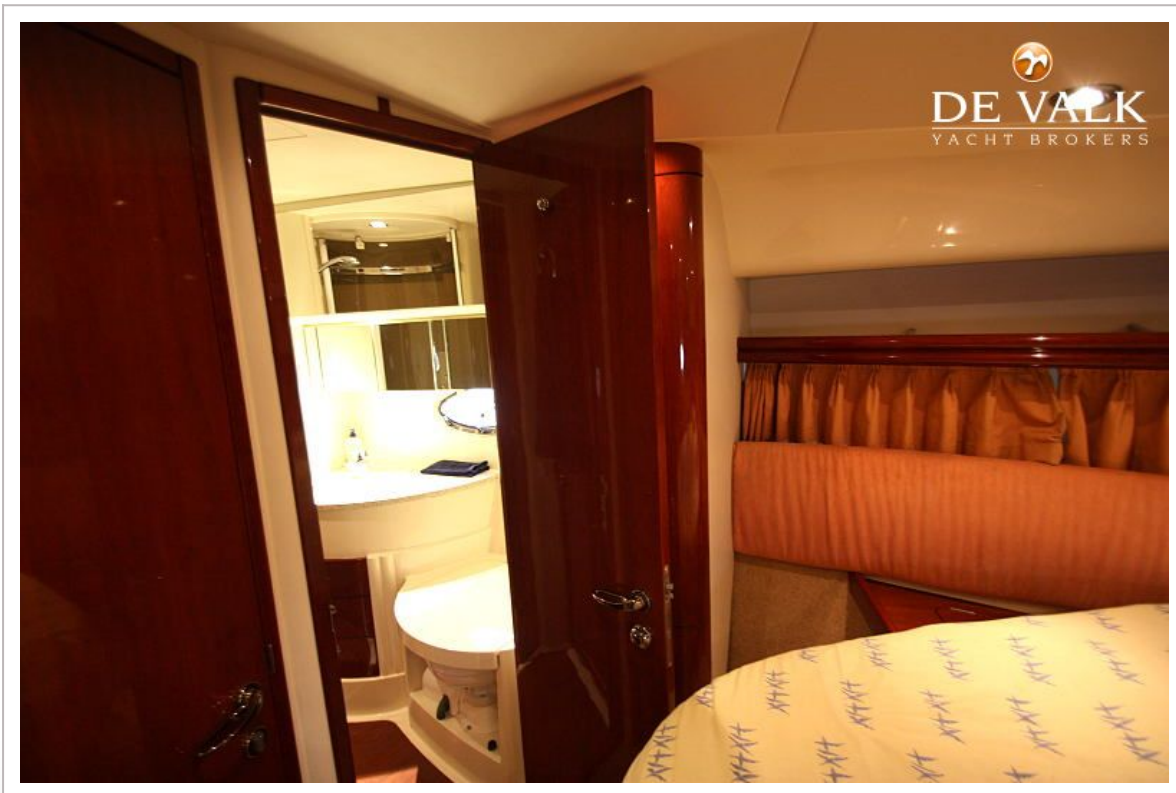

FAIRLINE PHANTOM 38 FLY