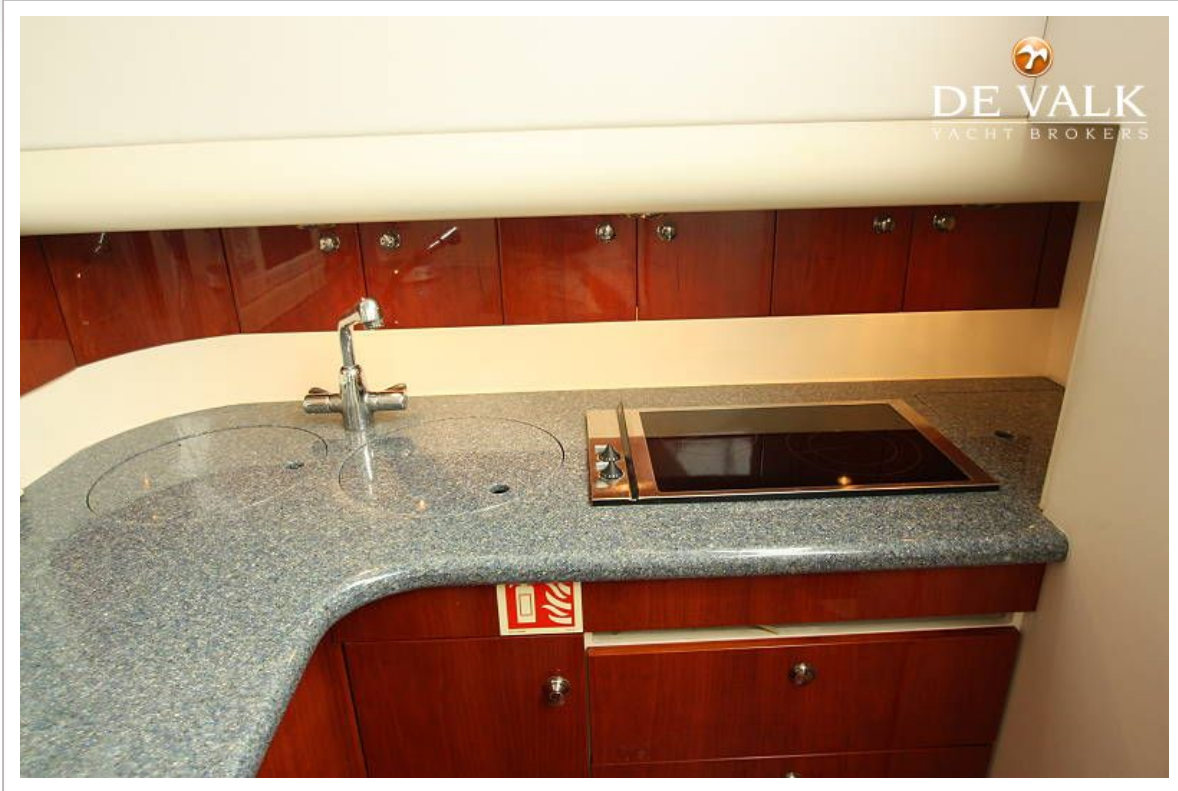

FAIRLINE PHANTOM 38 FLY