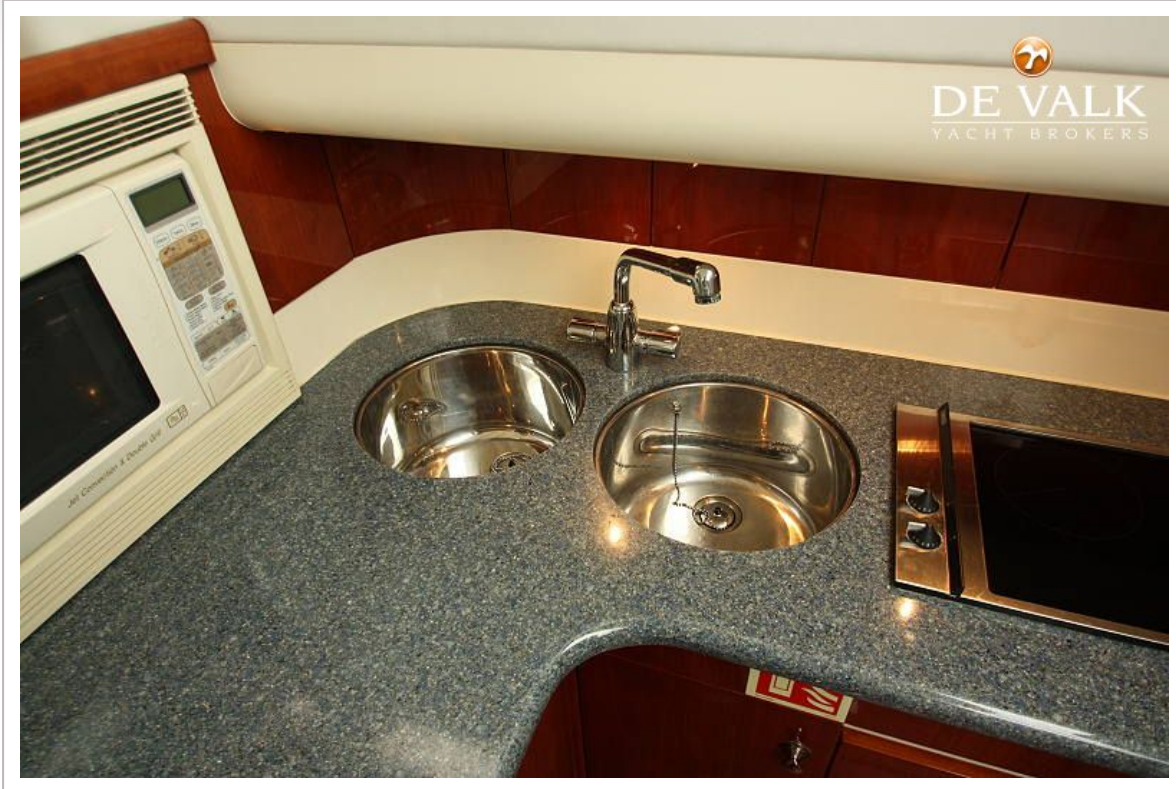

FAIRLINE PHANTOM 38 FLY