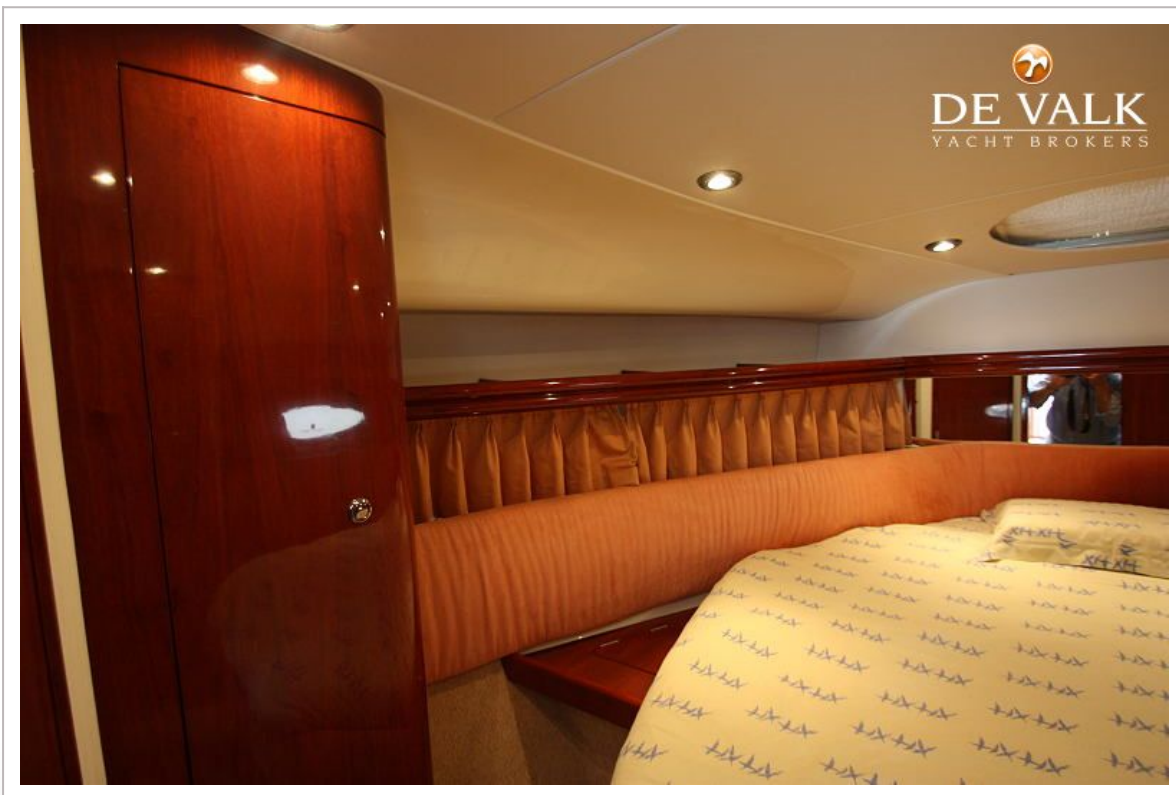

FAIRLINE PHANTOM 38 FLY