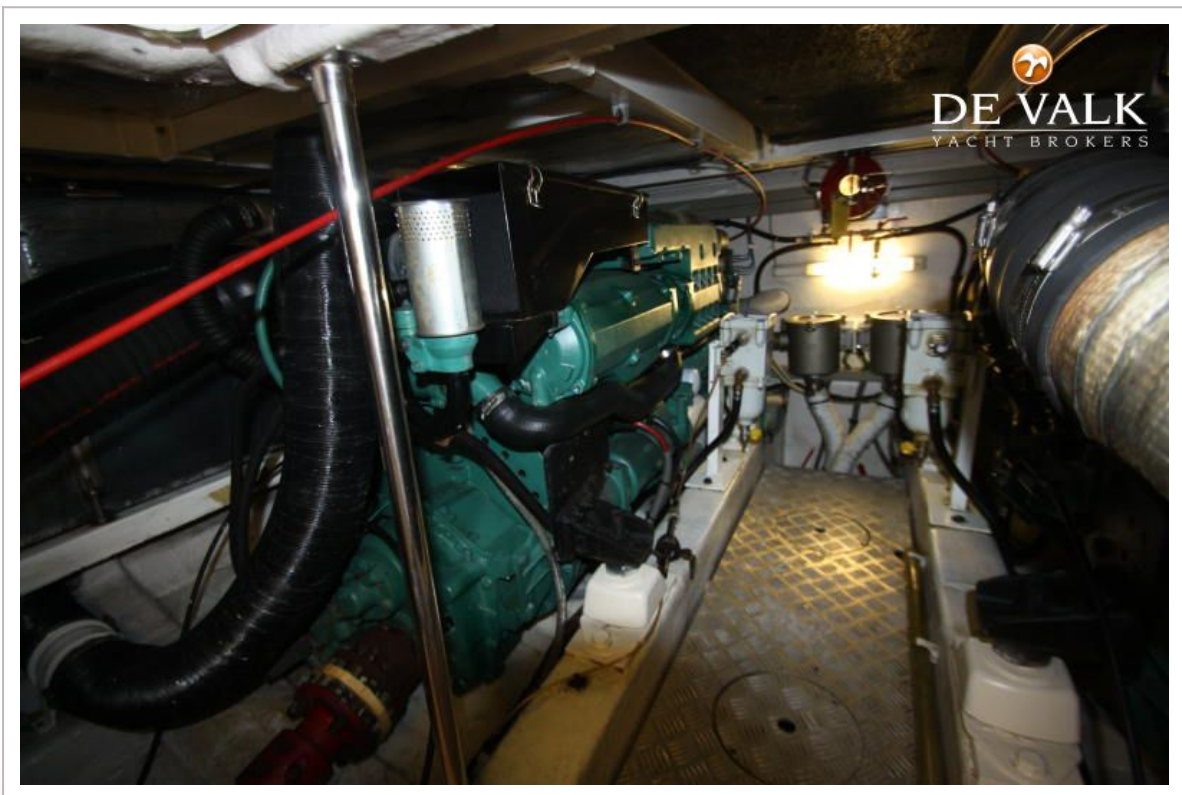

FAIRLINE PHANTOM 38 FLY