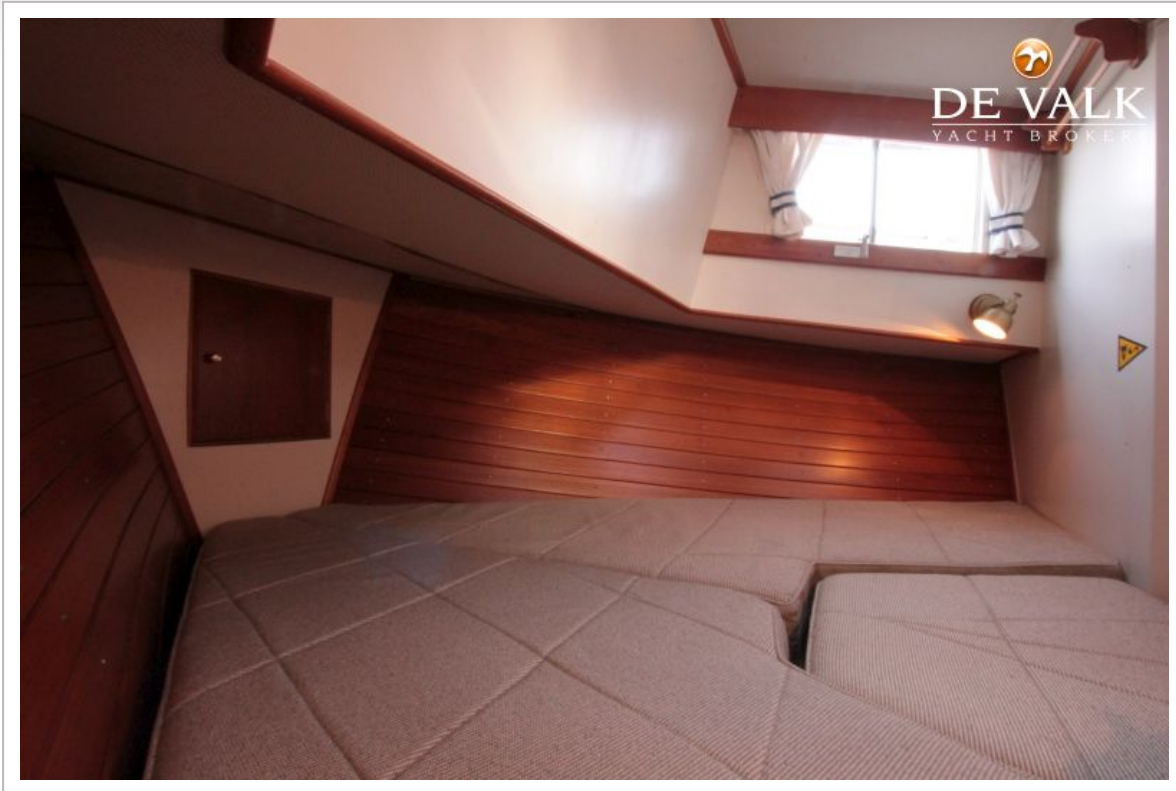

GRAND BANKS 36 CLASSIC