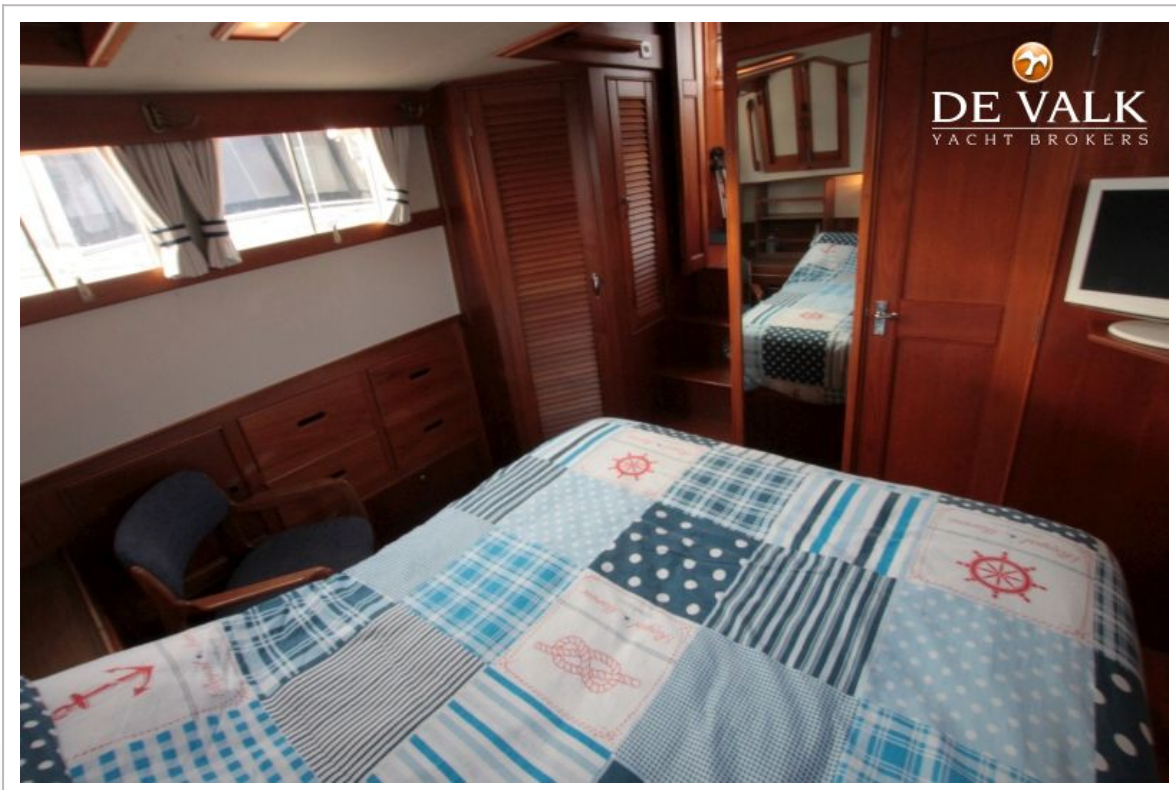

GRAND BANKS 36 CLASSIC