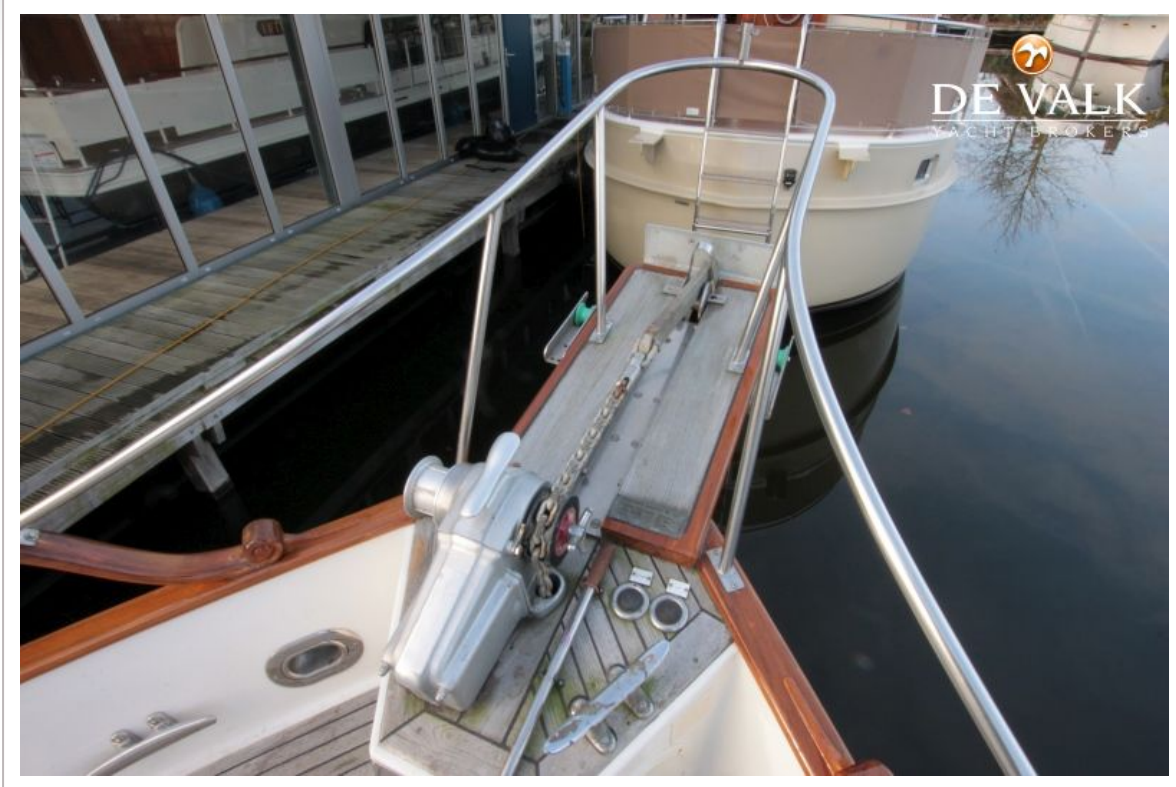

GRAND BANKS 36 CLASSIC