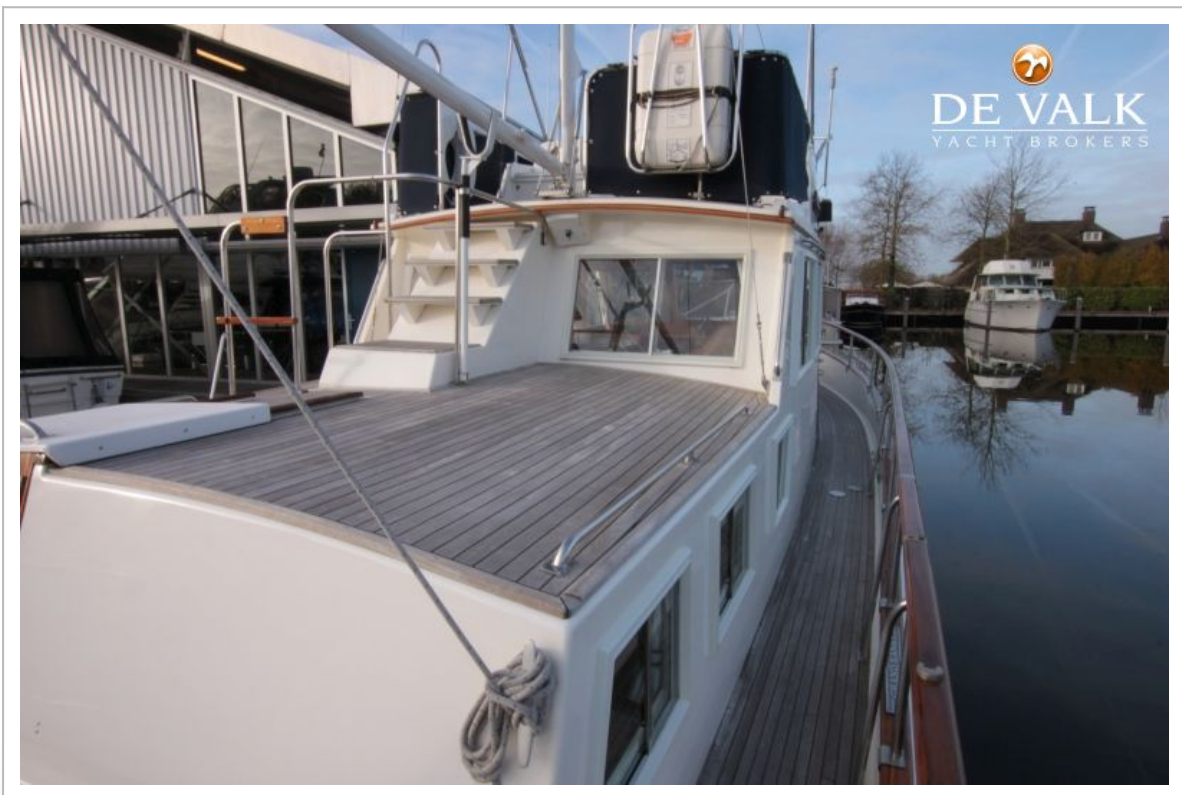

GRAND BANKS 36 CLASSIC