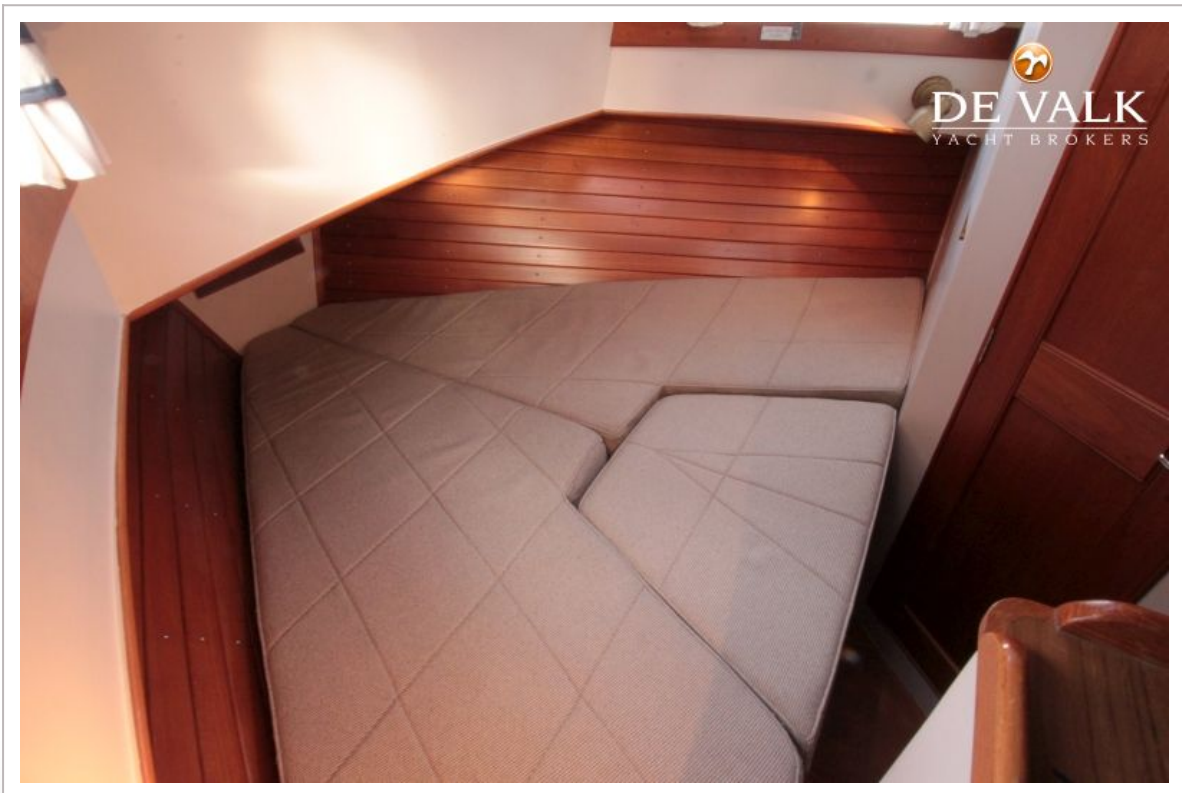

GRAND BANKS 36 CLASSIC