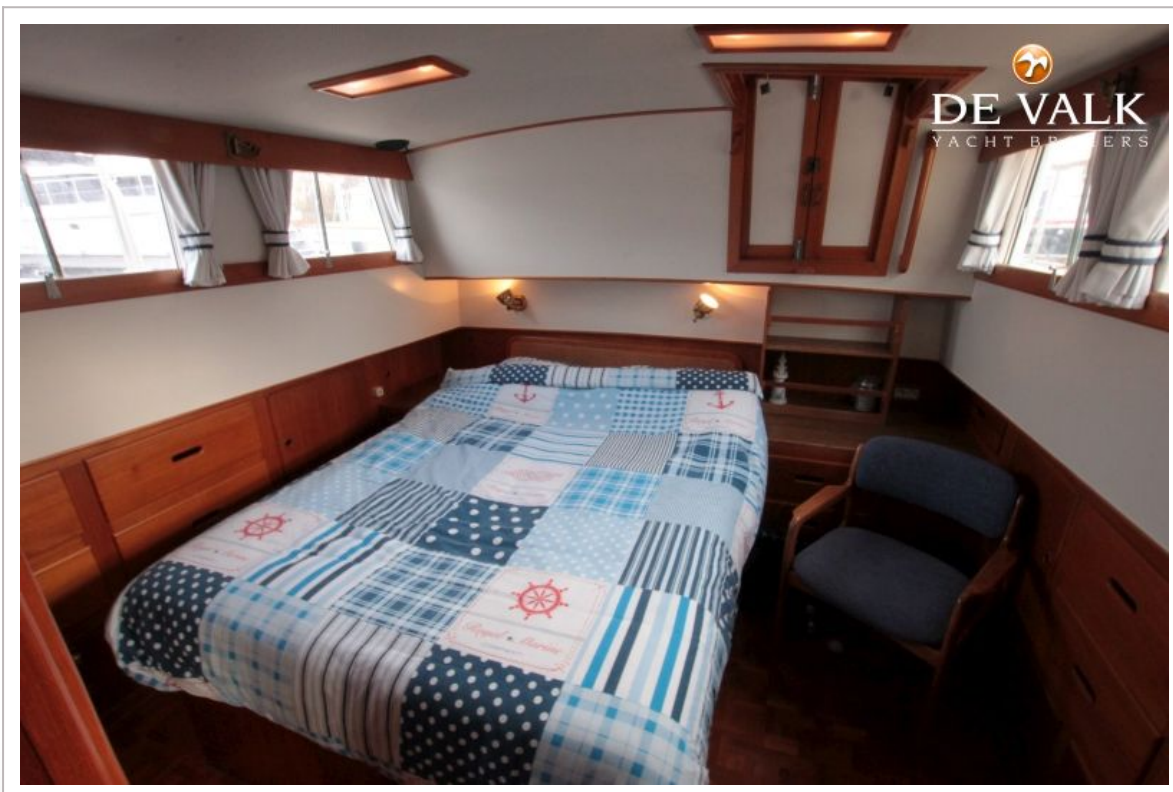

GRAND BANKS 36 CLASSIC