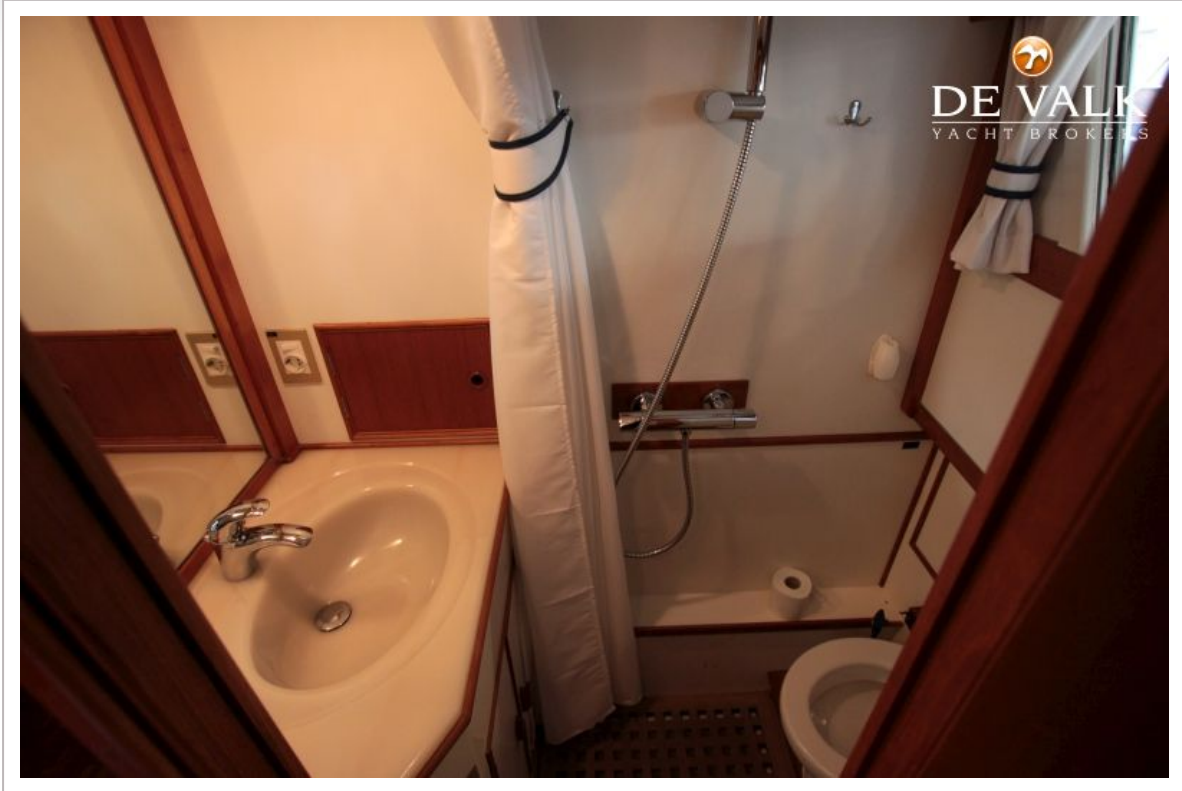

GRAND BANKS 36 CLASSIC