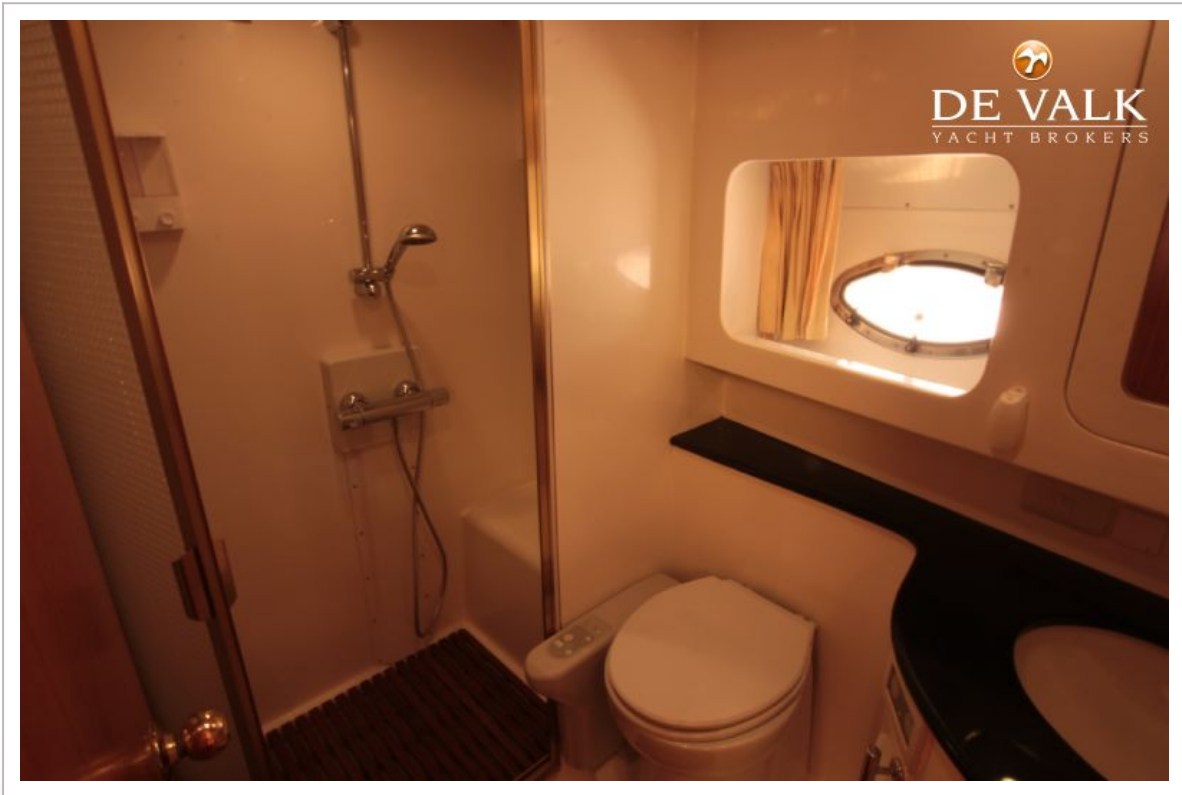

PRESIDENT 545 SUNDECK