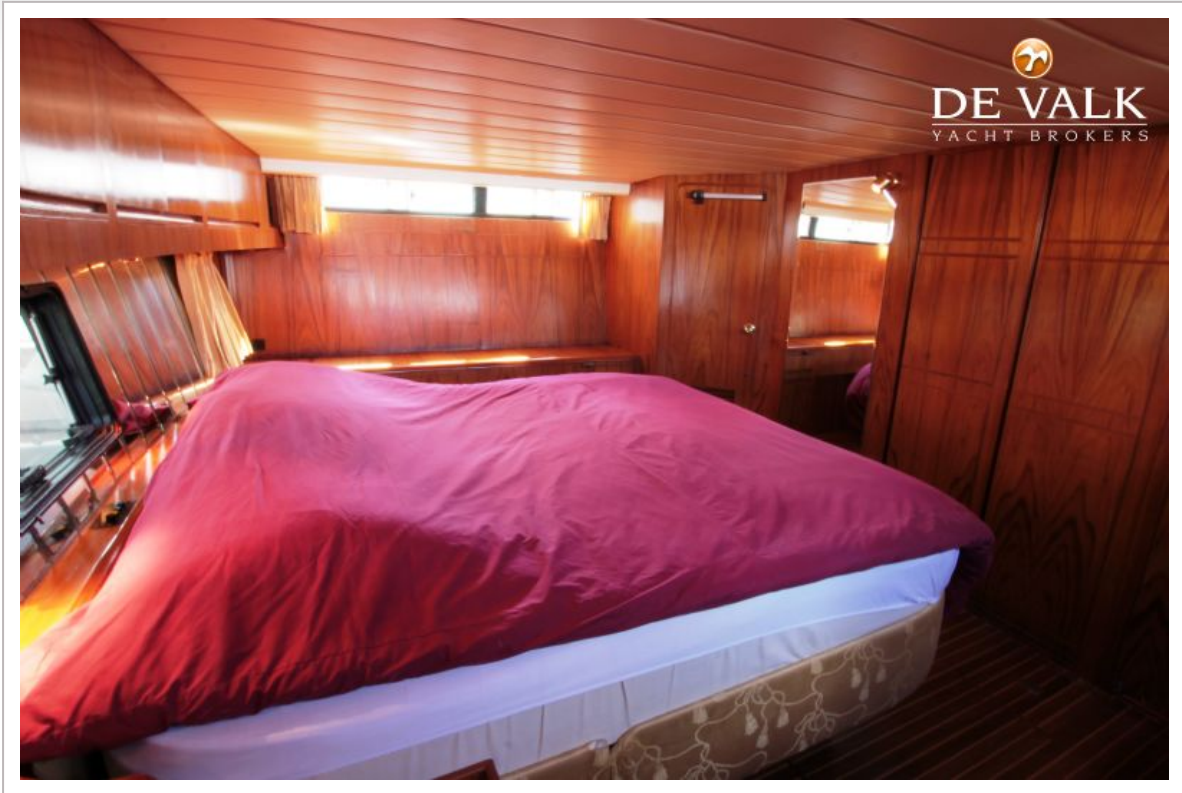

PRESIDENT 545 SUNDECK