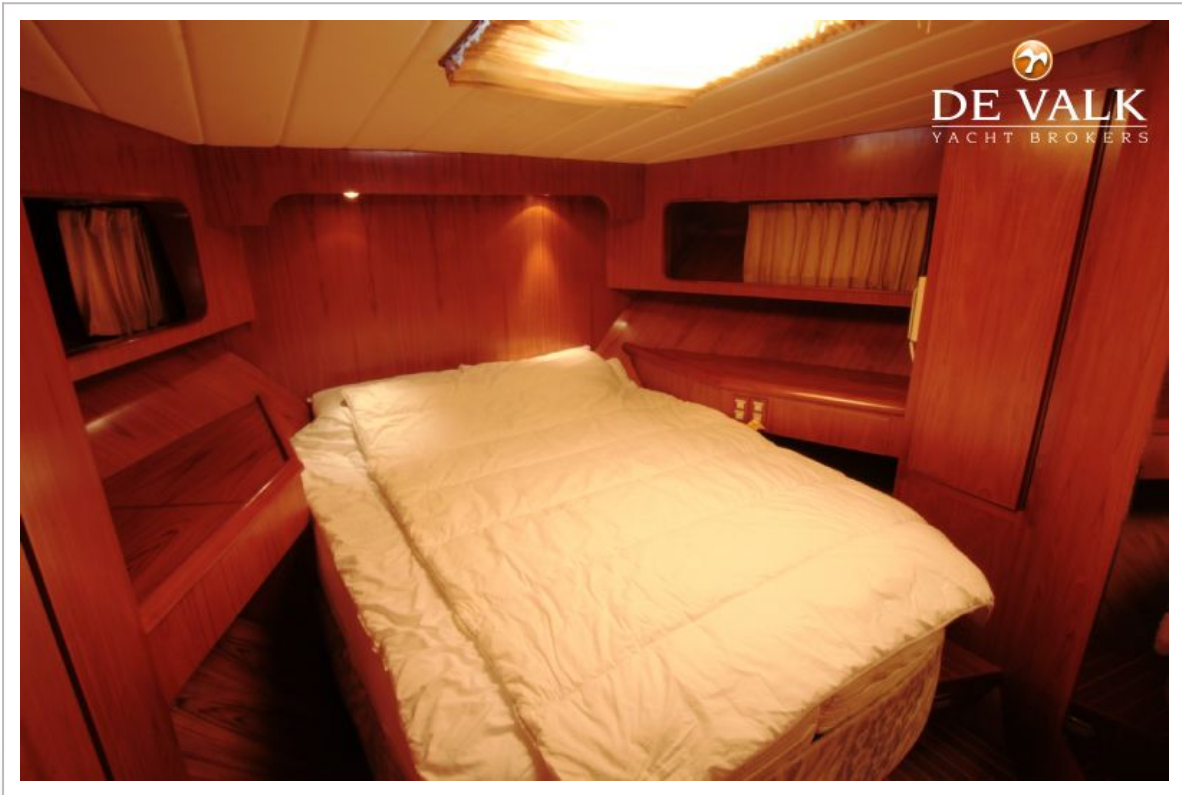

PRESIDENT 545 SUNDECK