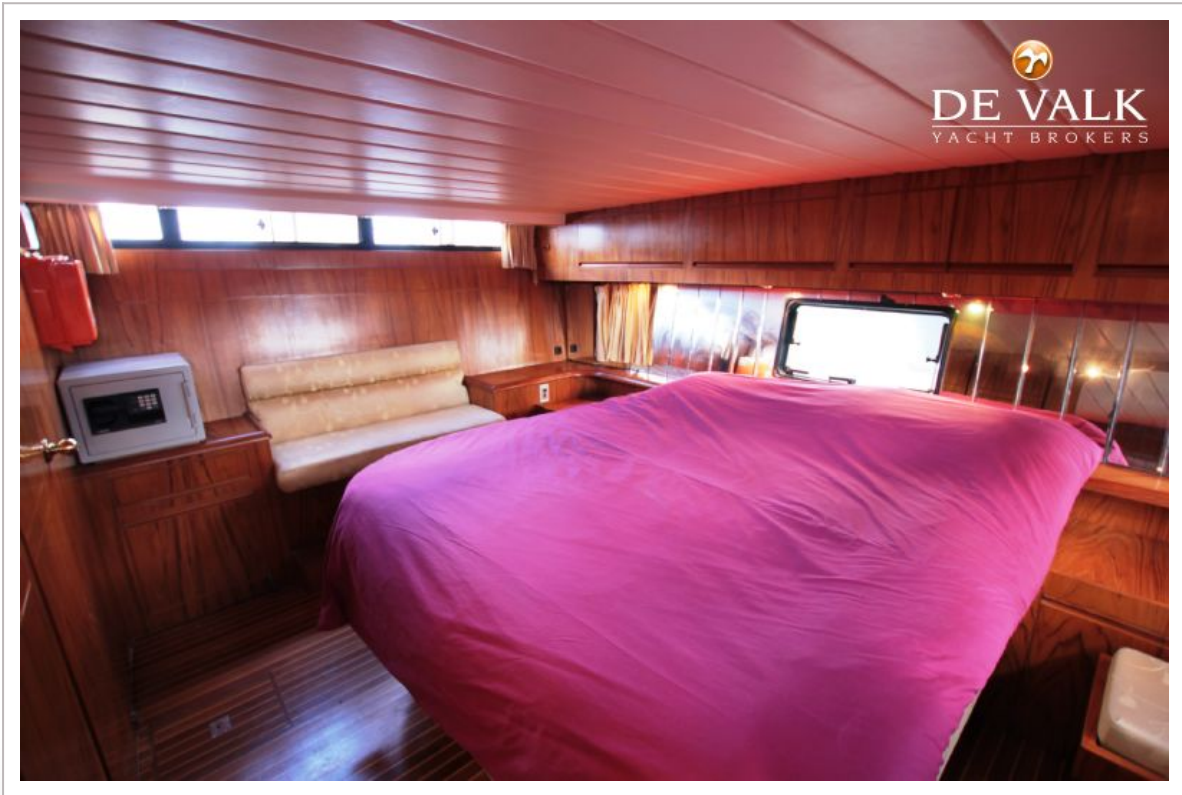

PRESIDENT 545 SUNDECK