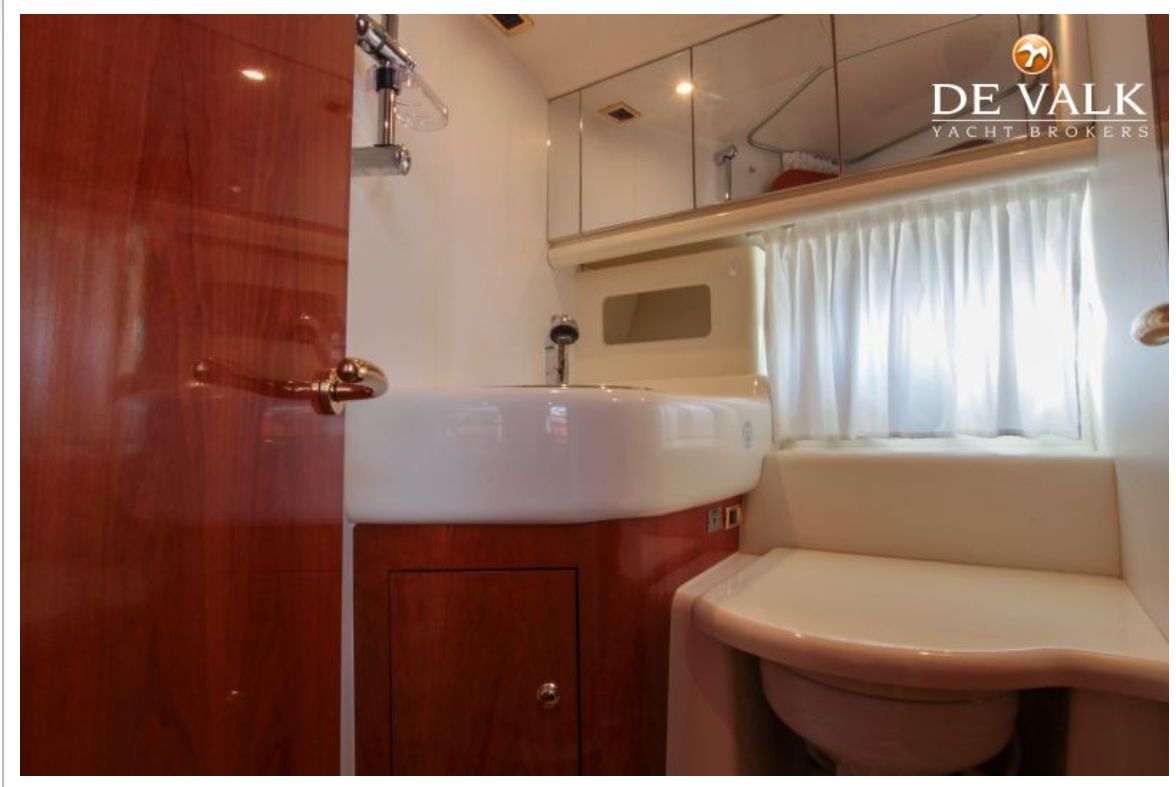

CRANCHI ATLANTIQUE 40