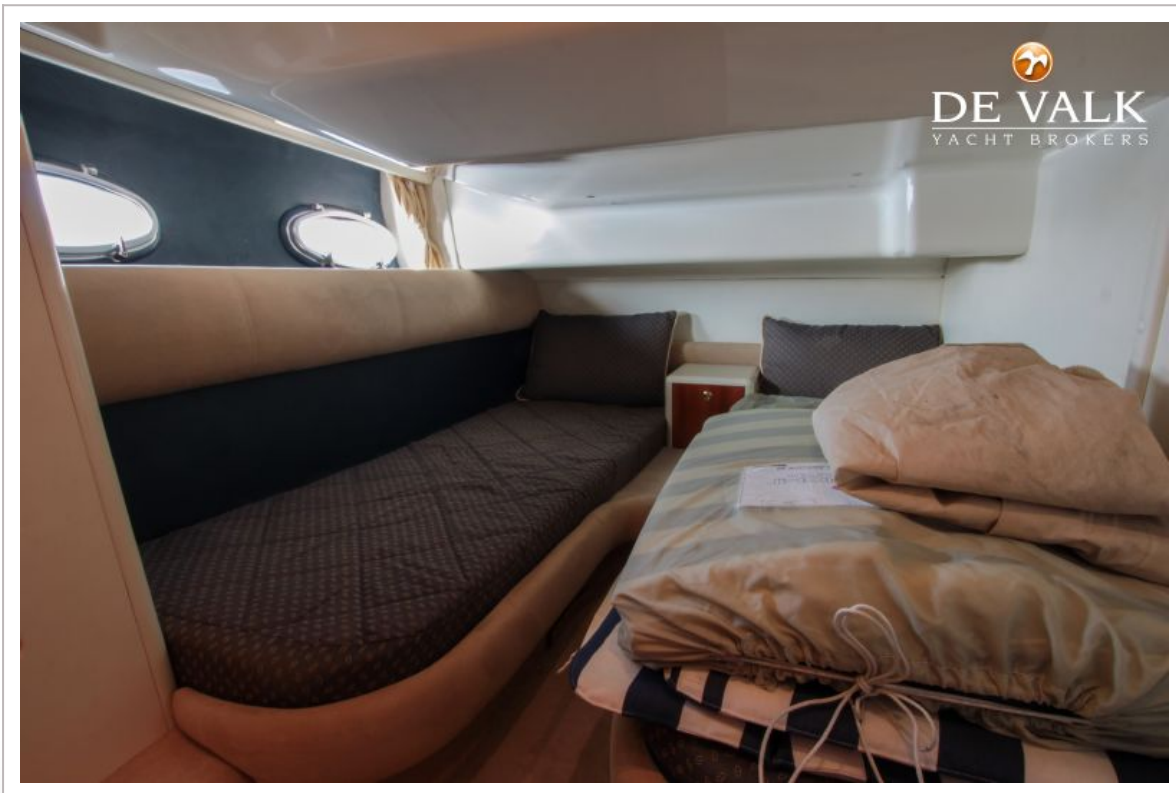

CRANCHI ATLANTIQUE 40