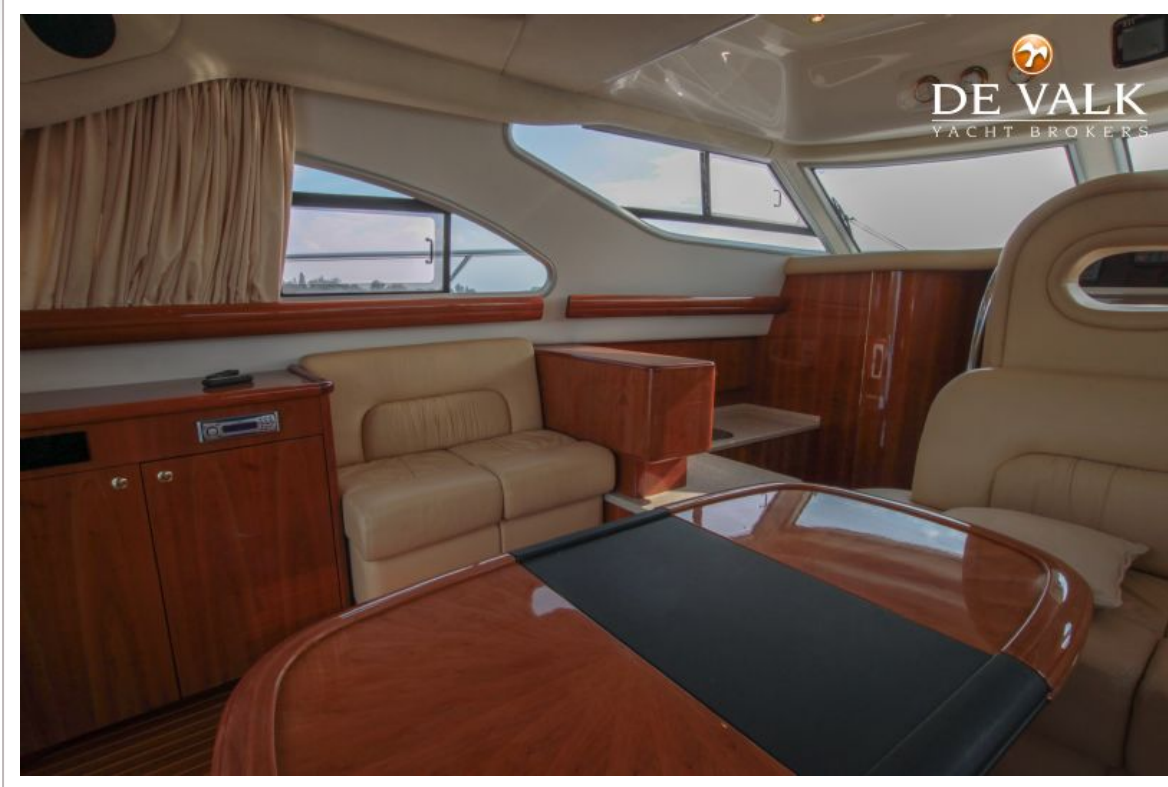

CRANCHI ATLANTIQUE 40