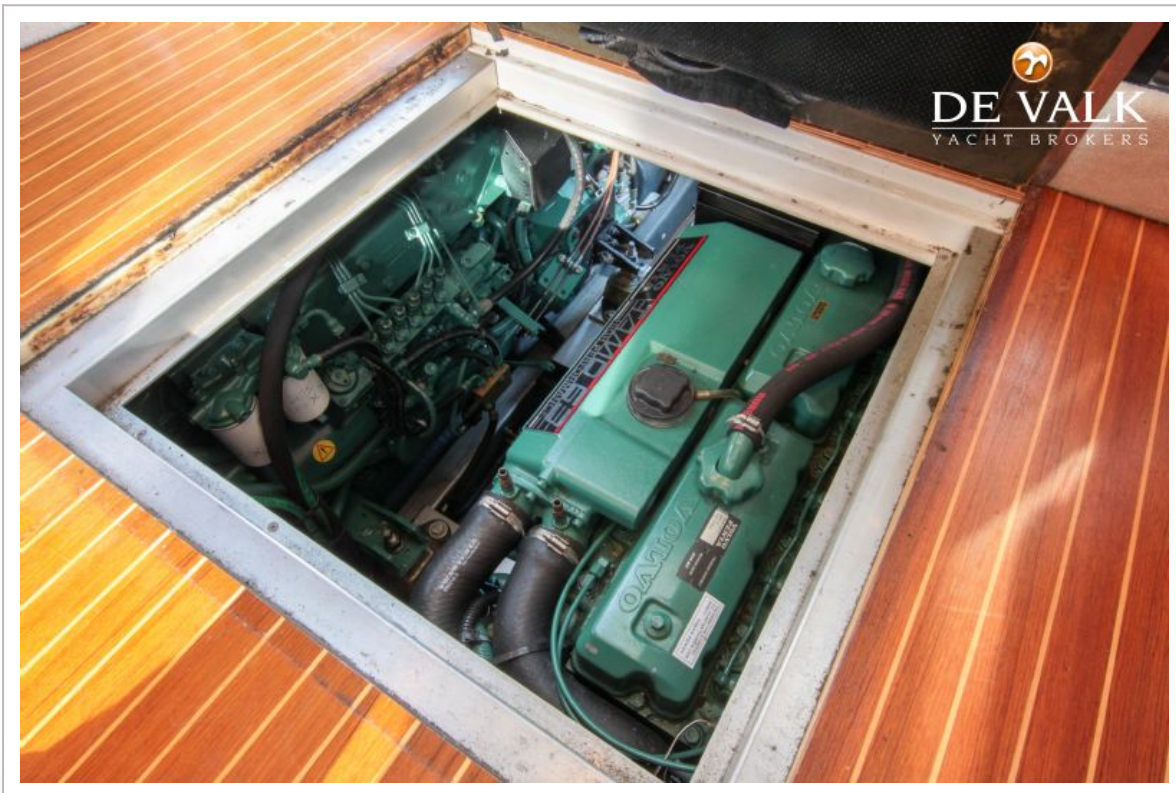

CRANCHI ATLANTIQUE 40