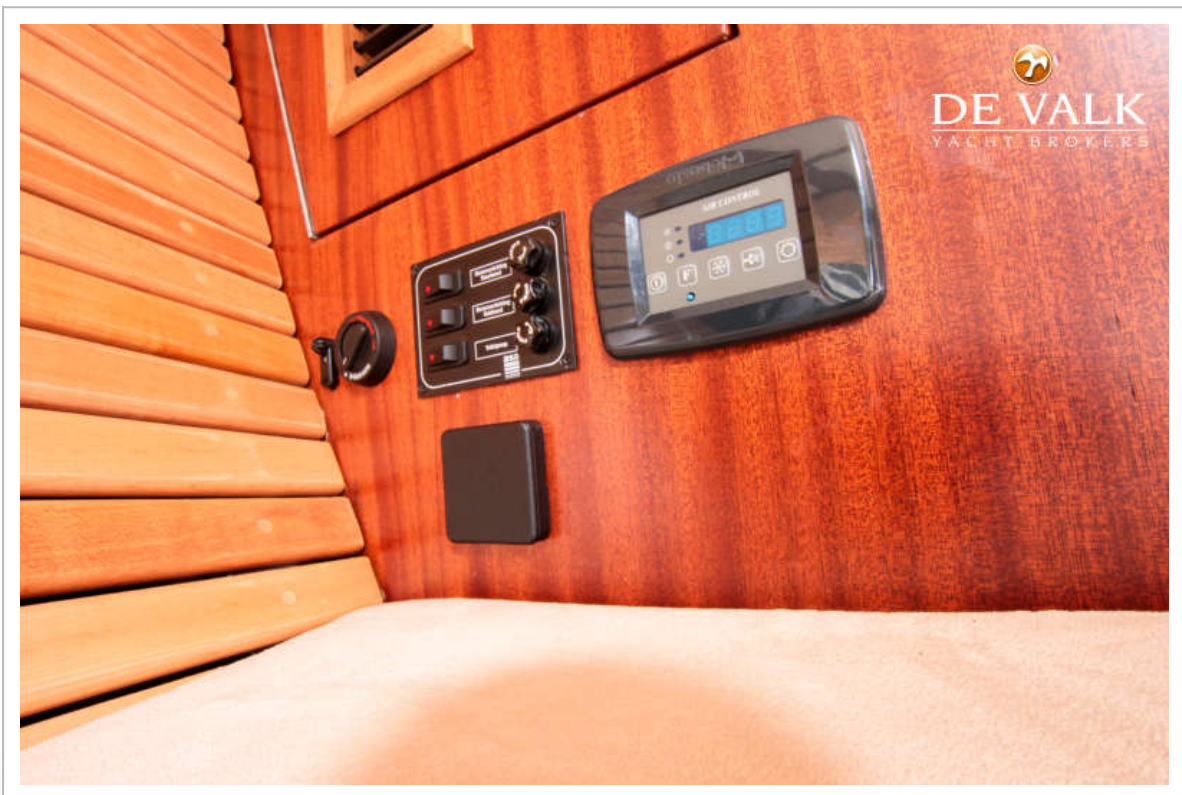

BRANDARIS 1100 PUR SANG