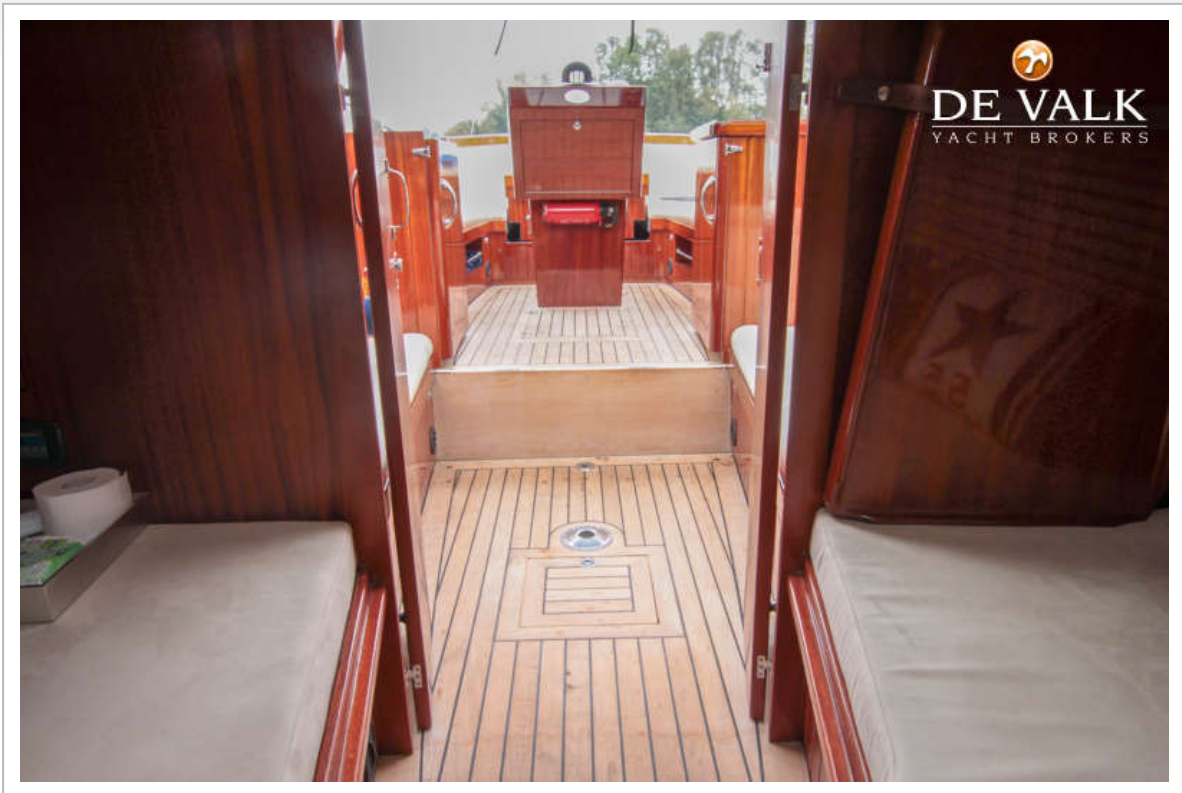

BRANDARIS 1100 PUR SANG