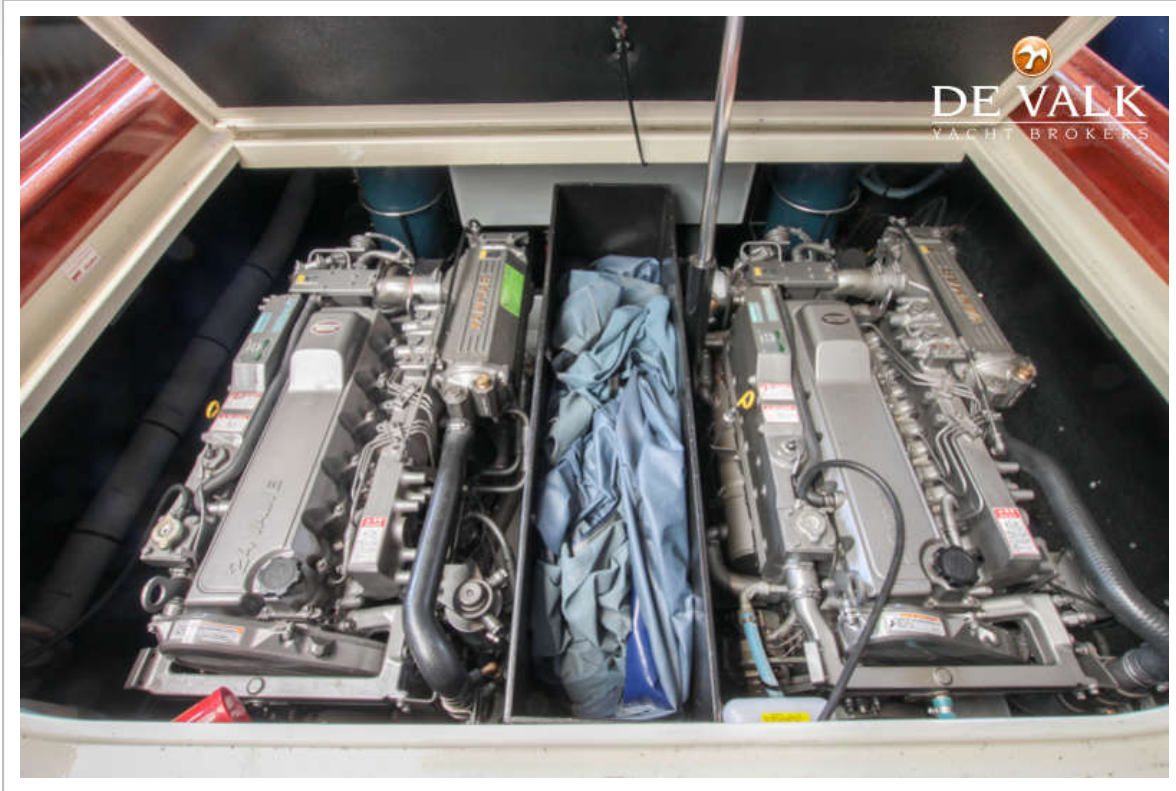

BRANDARIS 1100 PUR SANG