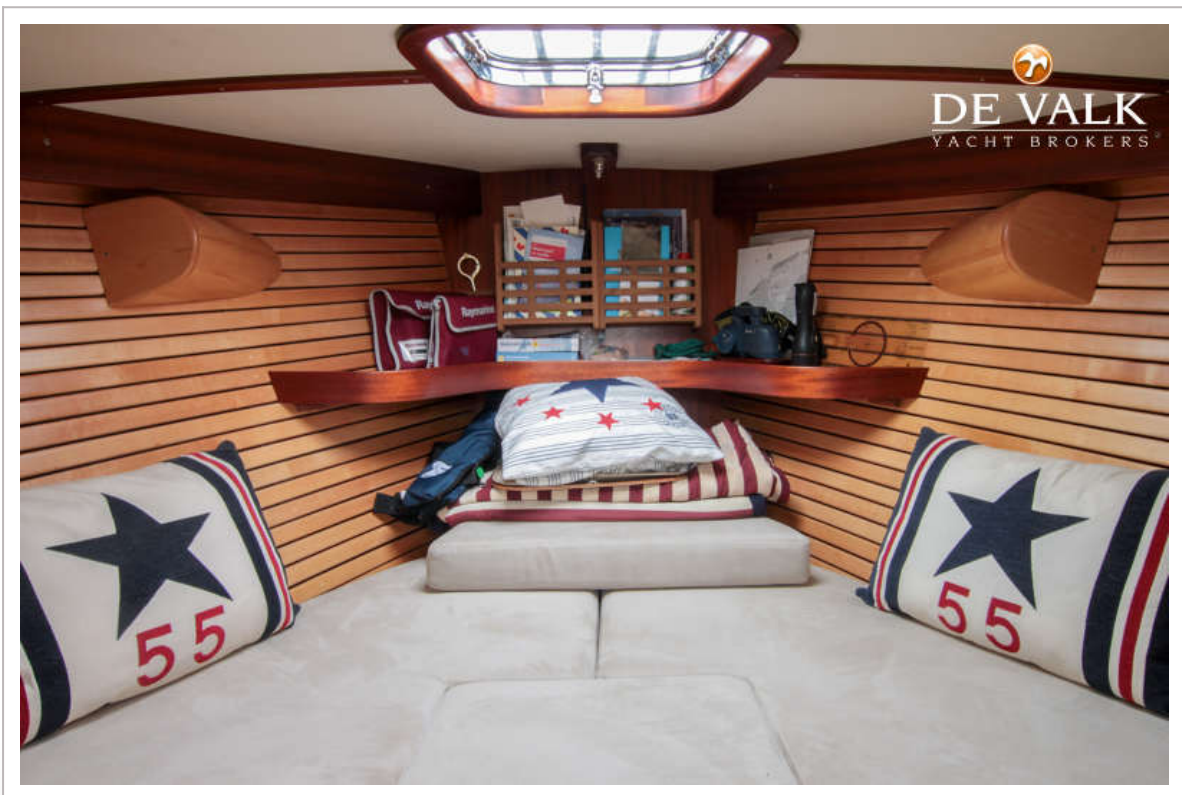

BRANDARIS 1100 PUR SANG