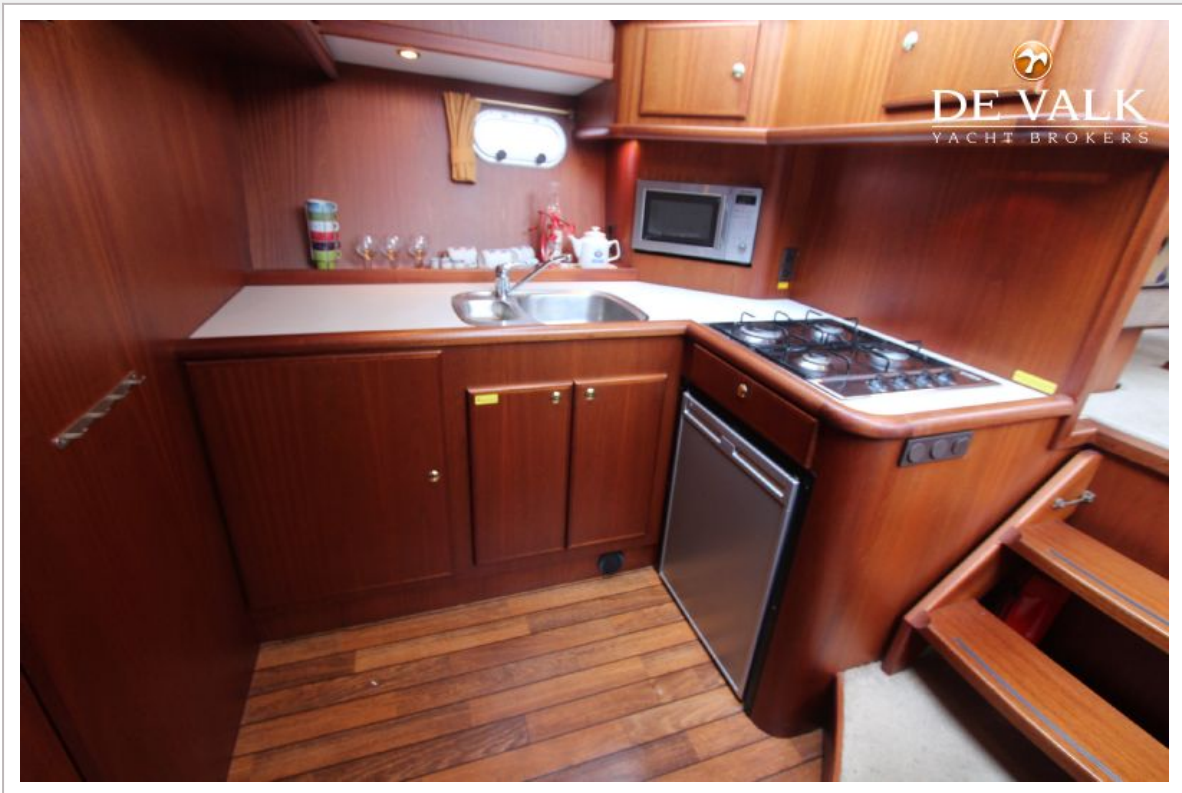

ARGOS LINE 1250 AK