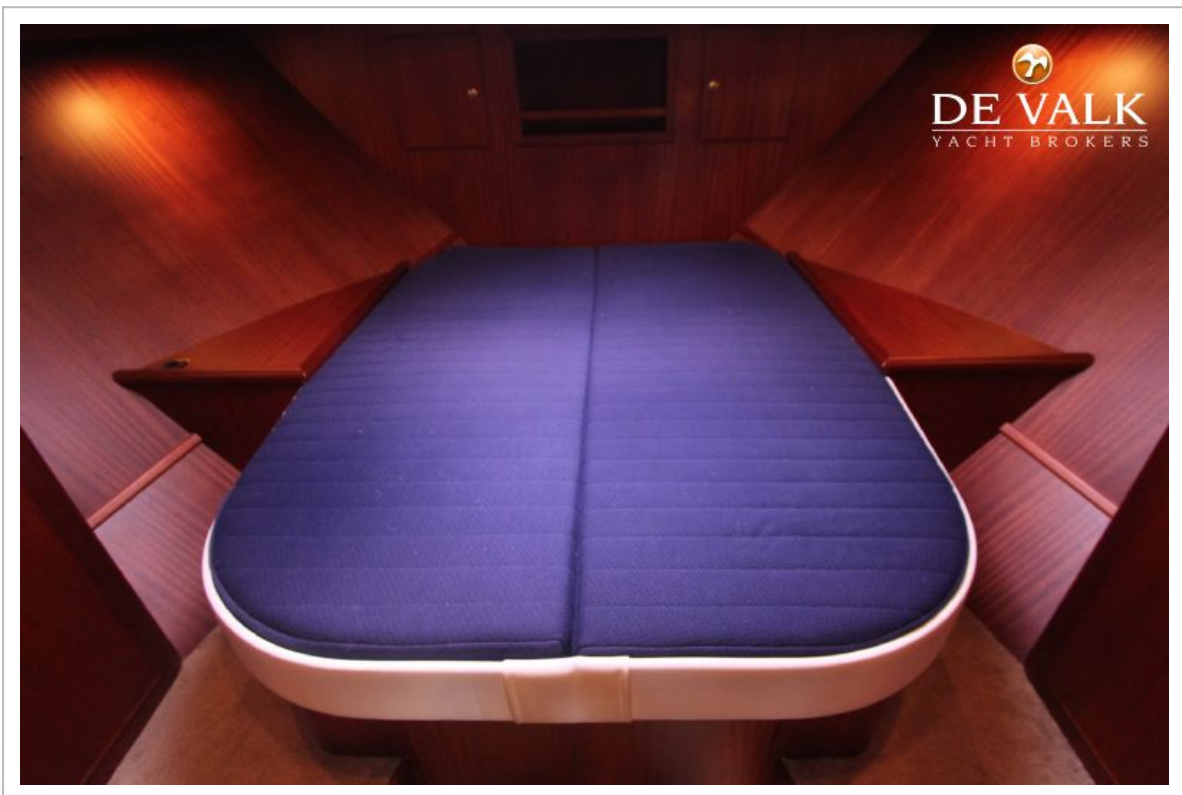

ARGOS LINE 1250 AK