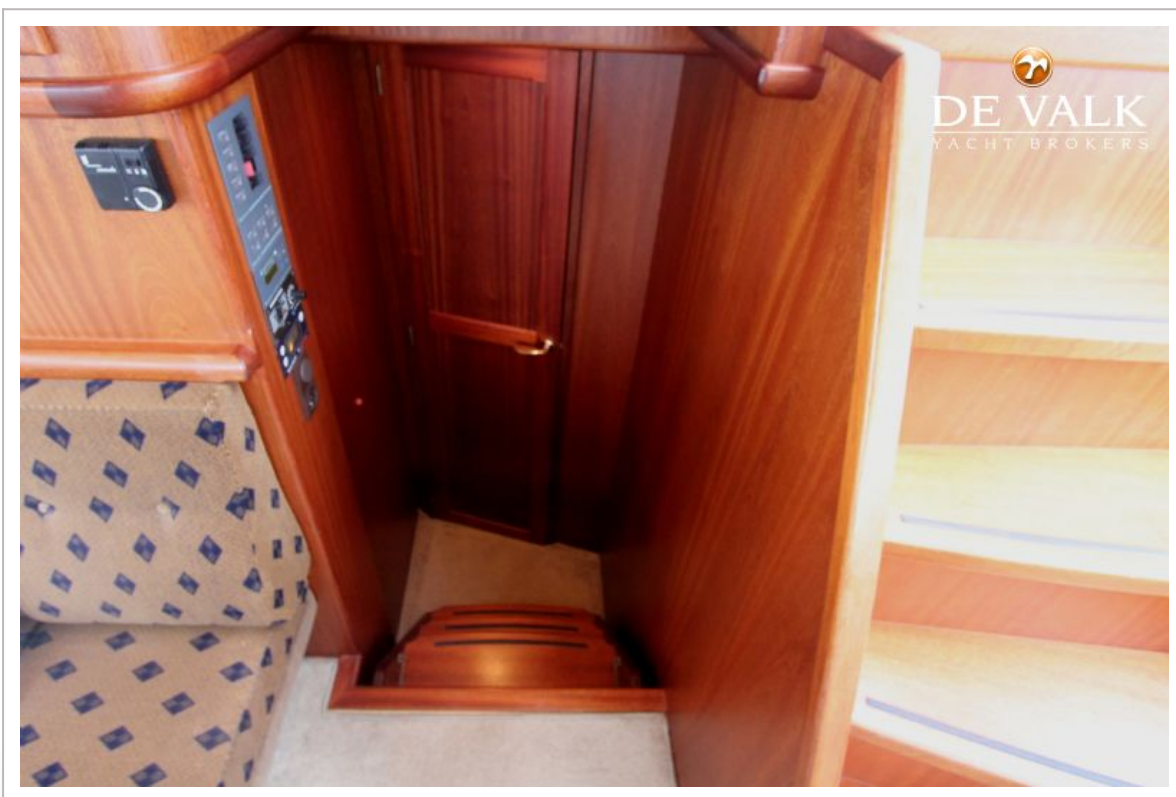

ARGOS LINE 1250 AK