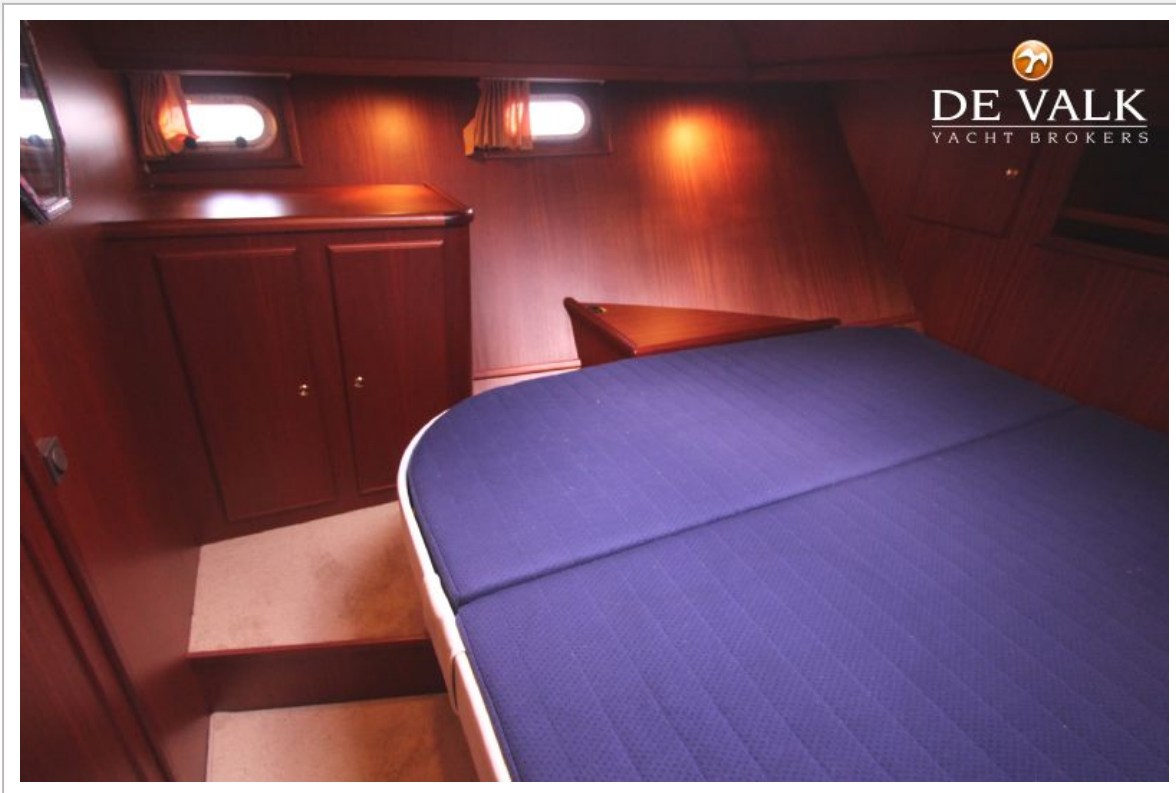

ARGOS LINE 1250 AK